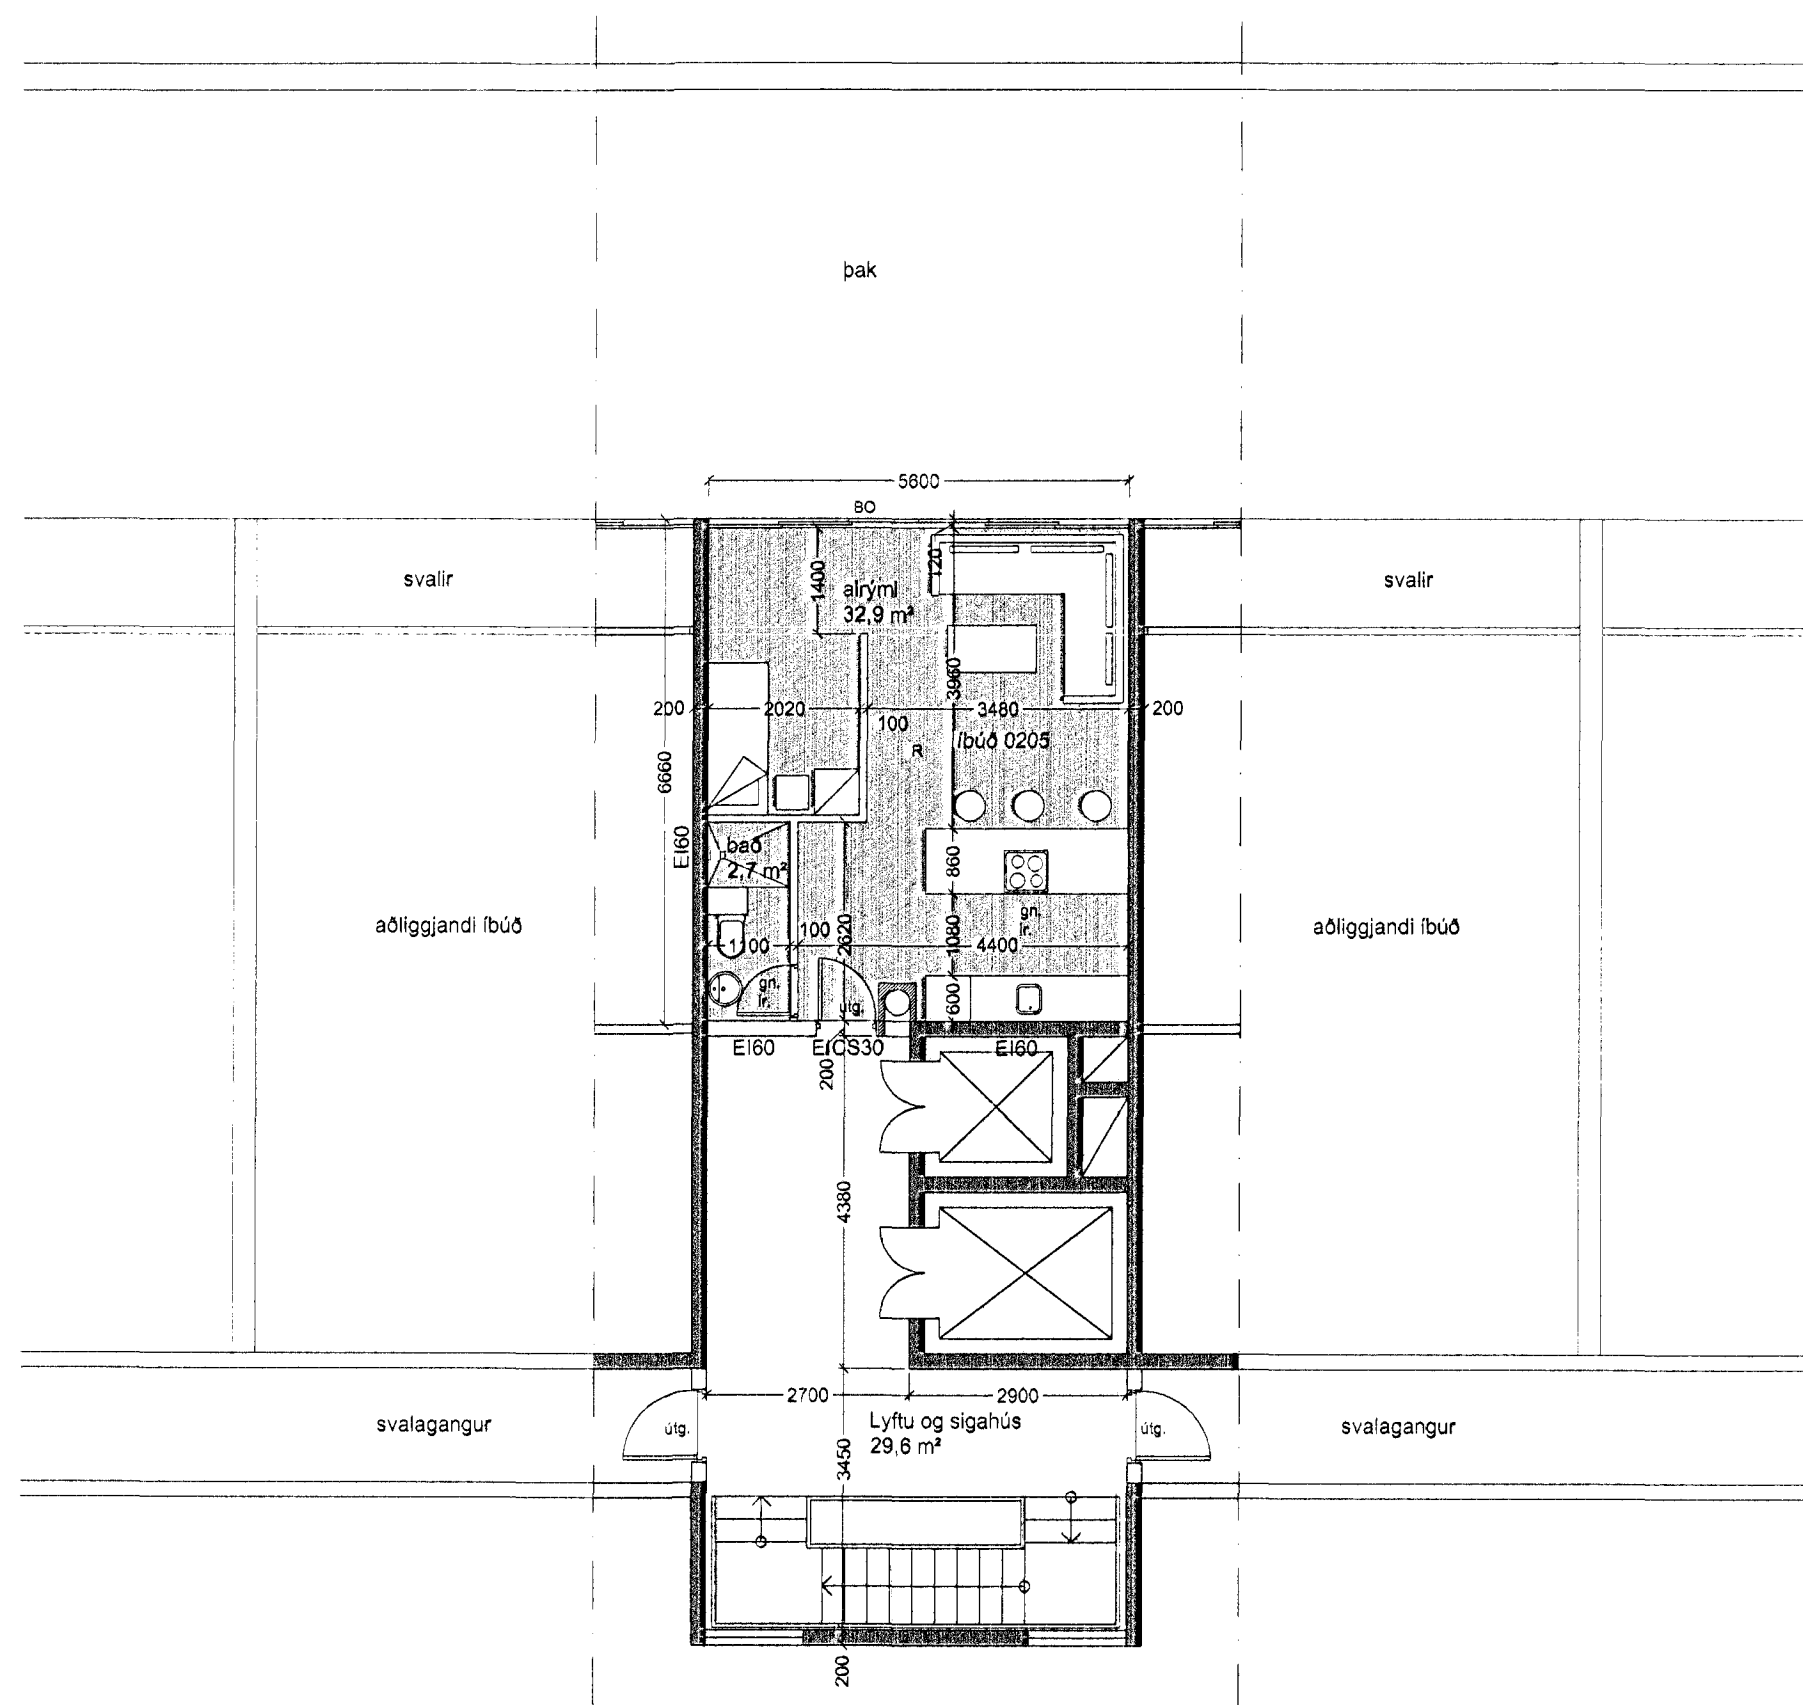

# Úr Gildi

Hluta-grunnmynd 2. hæð M 1:100

Hluta-útlit suður M 1:100

Hluta-skurður A-A M 1:100

Verkheiti:	Miðvangur 41 Íbúð 0205
Verklut:	Grunnmynd
Teiknúmer:	1.01
Mælikvarði:	1:100
Teiknað:	hmh
Yfirfarð:	
Samþykkt:	
Verknúmer:	11048
Útgáfudagur:	03.01.12
Teiknisið:	
V1: Fjölbýlishus 11048-Miðvangur 41 - Stúdíó/íbúð 11048-teikningar 11048-Adaluppdr 11048-I vnr	
Útprintað:	
Feb 20, 2012 - 9:42	