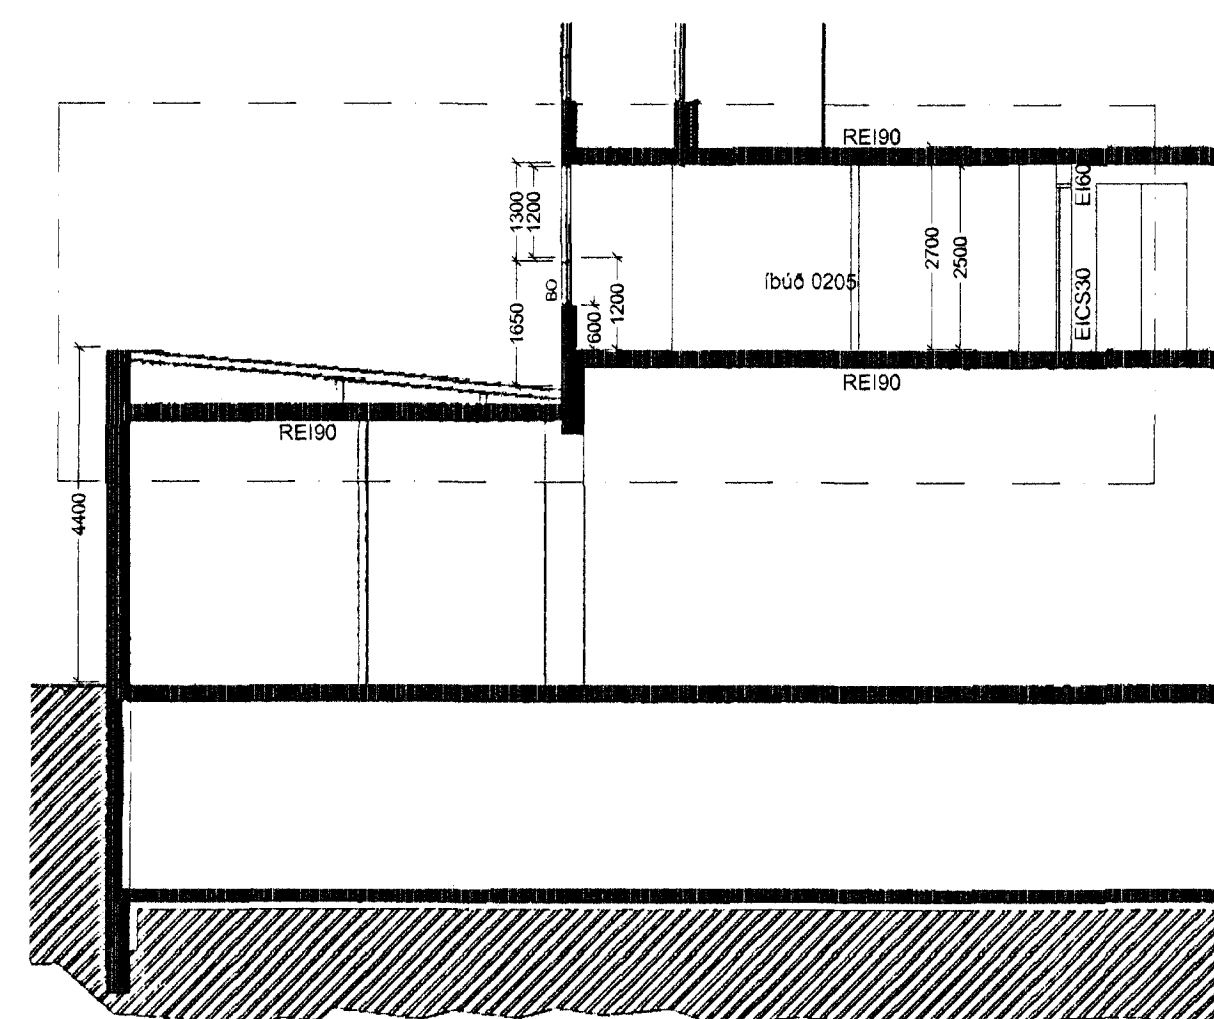

# Úr Gildi

Hluta-grunnmynd 2. hæð M 1:100

Hluta-útlit suður M 1:100

Hluta-skurður A-A M 1:100

Verkheiti:	Miðvangur 41 Íbúð 0205
Verklut:	Grunnmynd
Teiknúmer:	1.01
Mælikvarði:	1:100
Teiknað:	hmh
Yfirfarð:	
Samþykkt:	
Verknúmer:	11048
Útgáfudagur:	03.01.12
Teiknisið:	
V1: Fjölbýlishus 11048-Miðvangur 41 - Stúdíó/íbúð 11048-teikningar 11048-Adaluppdr 11048-I vnr	
Útprintað:	
Feb 20, 2012 - 9:42	