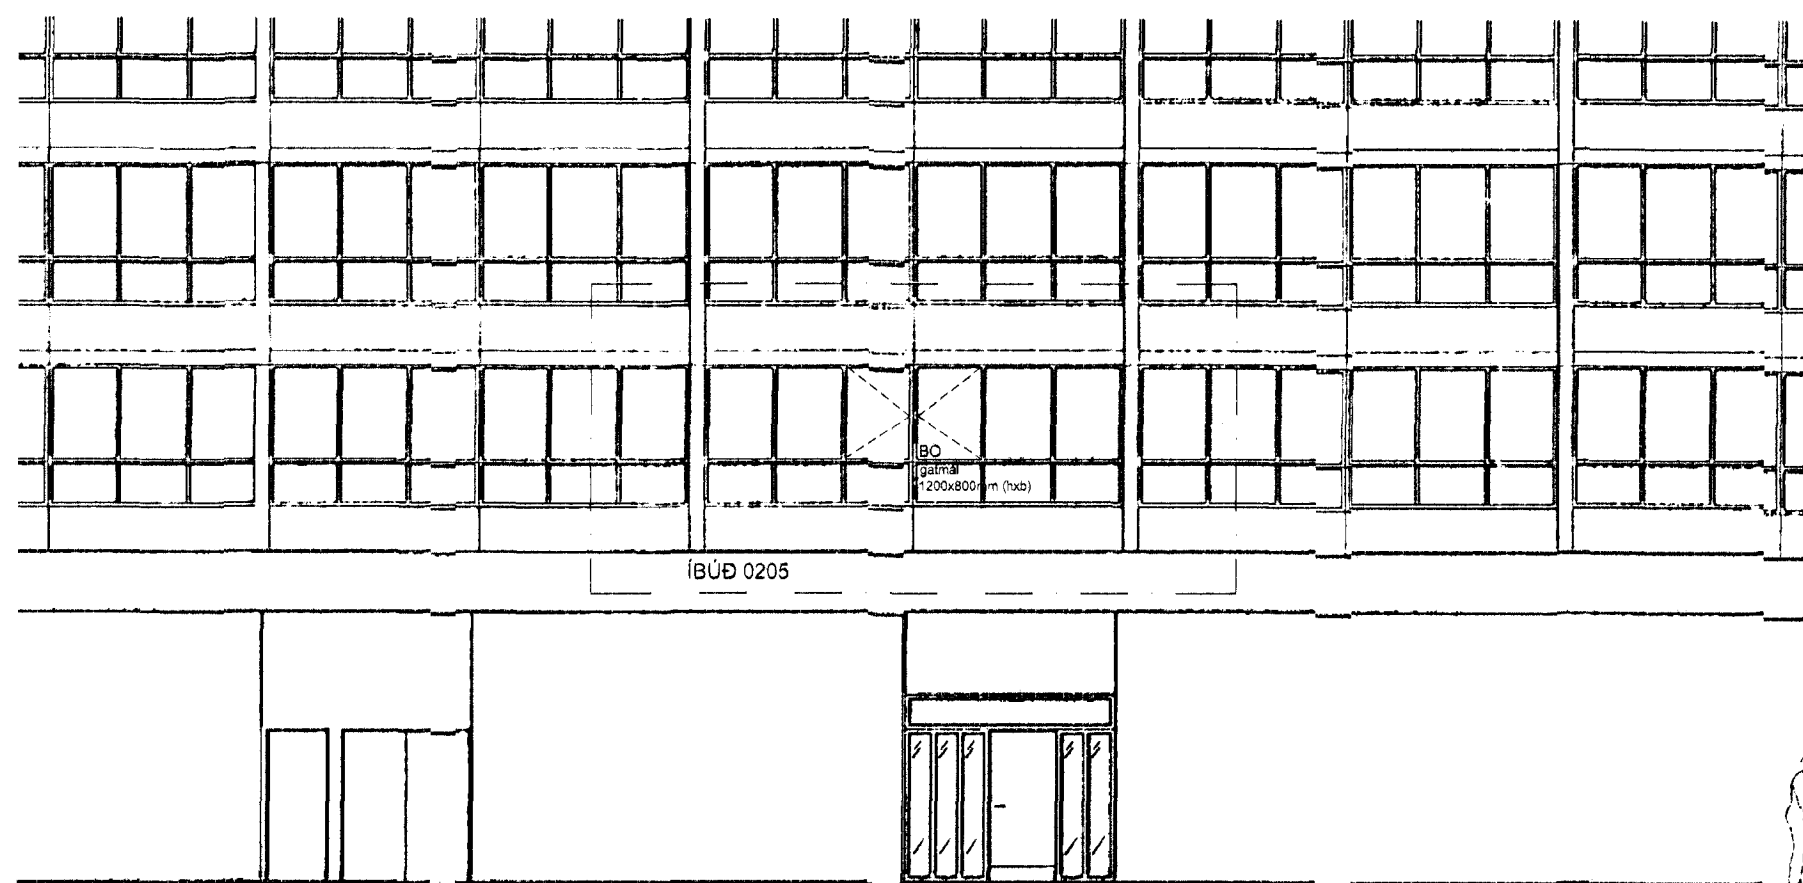

# Úr Gildi

Hluta-grunnmynd 2. hæð M 1:100

Hluta-útlit suður M 1:100

Hluta-skurður A-A M 1:100

Verkheiti:	Miðvangur 41 Íbúð 0205
Verklut:	Grunnmynd
Teiknúmer:	1.01
Mælikvarði:	1:100
Teiknað:	hmh
Yfirfarð:	
Samþykkt:	
Verknúmer:	11048
Útgáfudagur:	03.01.12
Teiknisið:	
V1: Fjölbýlishus 11048-Miðvangur 41 - Stúdíó/íbúð 11048-teikningar 11048-Adaluppdr 11048-I vnr	
Útprintað:	
Feb 20, 2012 - 9:42	