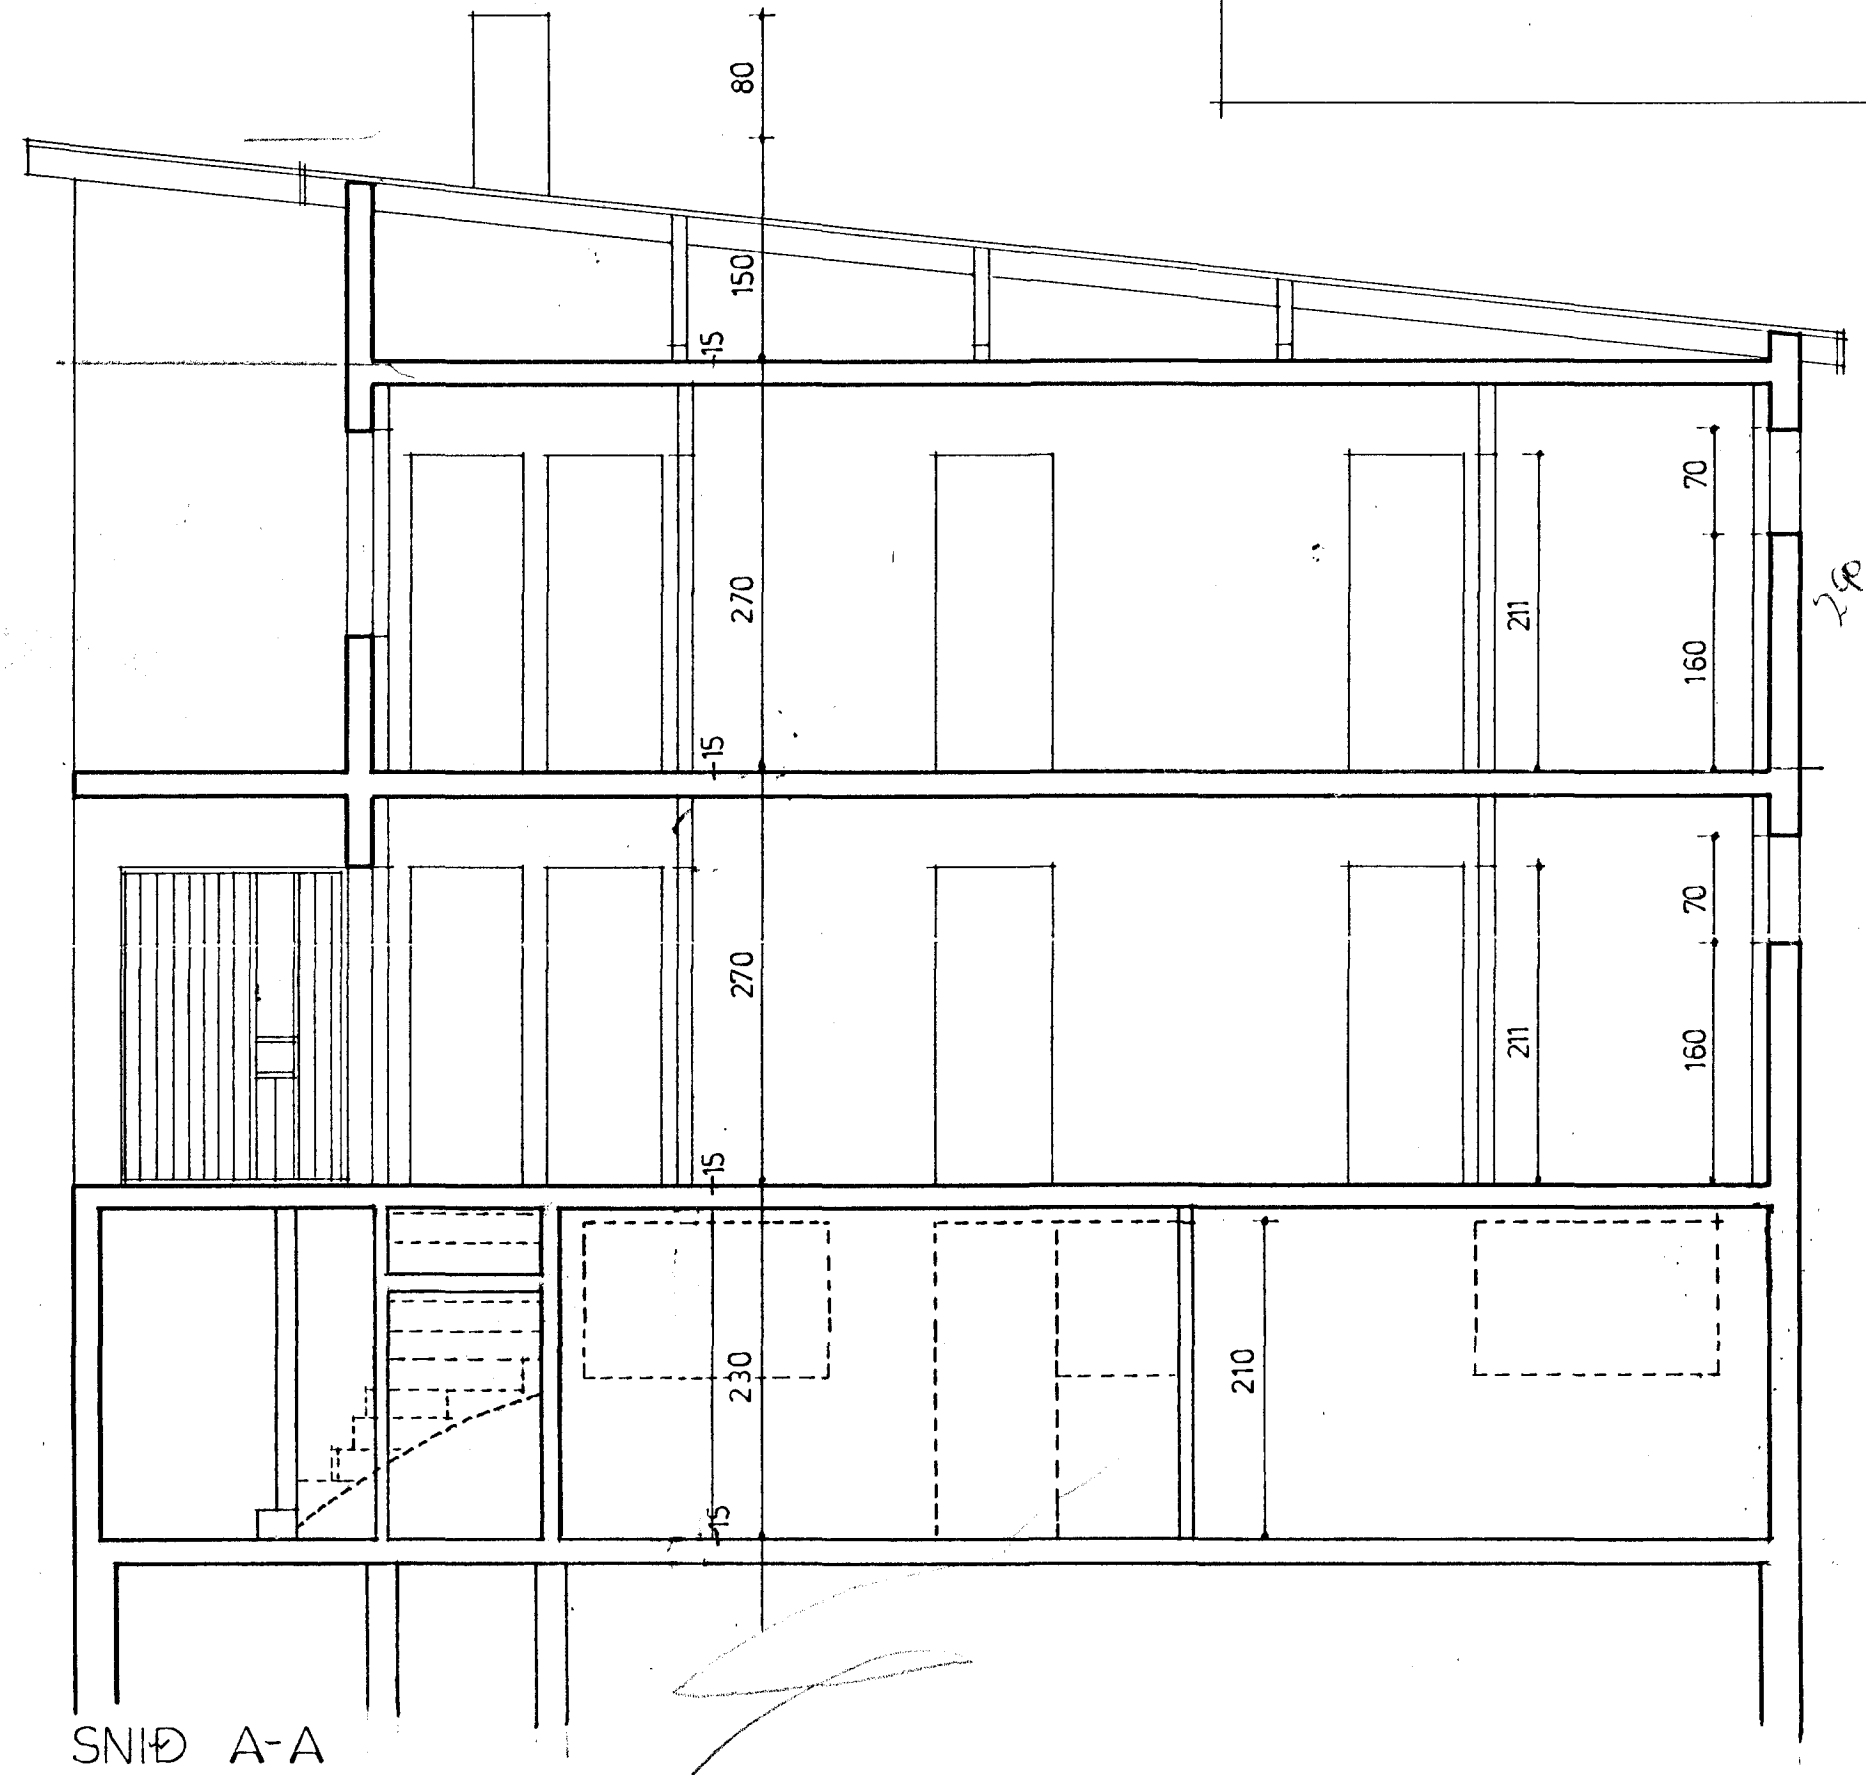

NEDRI-HÆÐ

SNID A-A

breitt júlí 1962

Sigurður Guðmundsson
Kaeldi Kaeldisson

HÚSNÆÐISMÁLASTOFNUN	RÍKISINS
GRUNNMYND 1 HÆÐAR OG SNID MÁL 1:50	TVÍBÝLISHÚS VERK 116 ES br JÚNÍ 1959
magnus i ingvarsson	