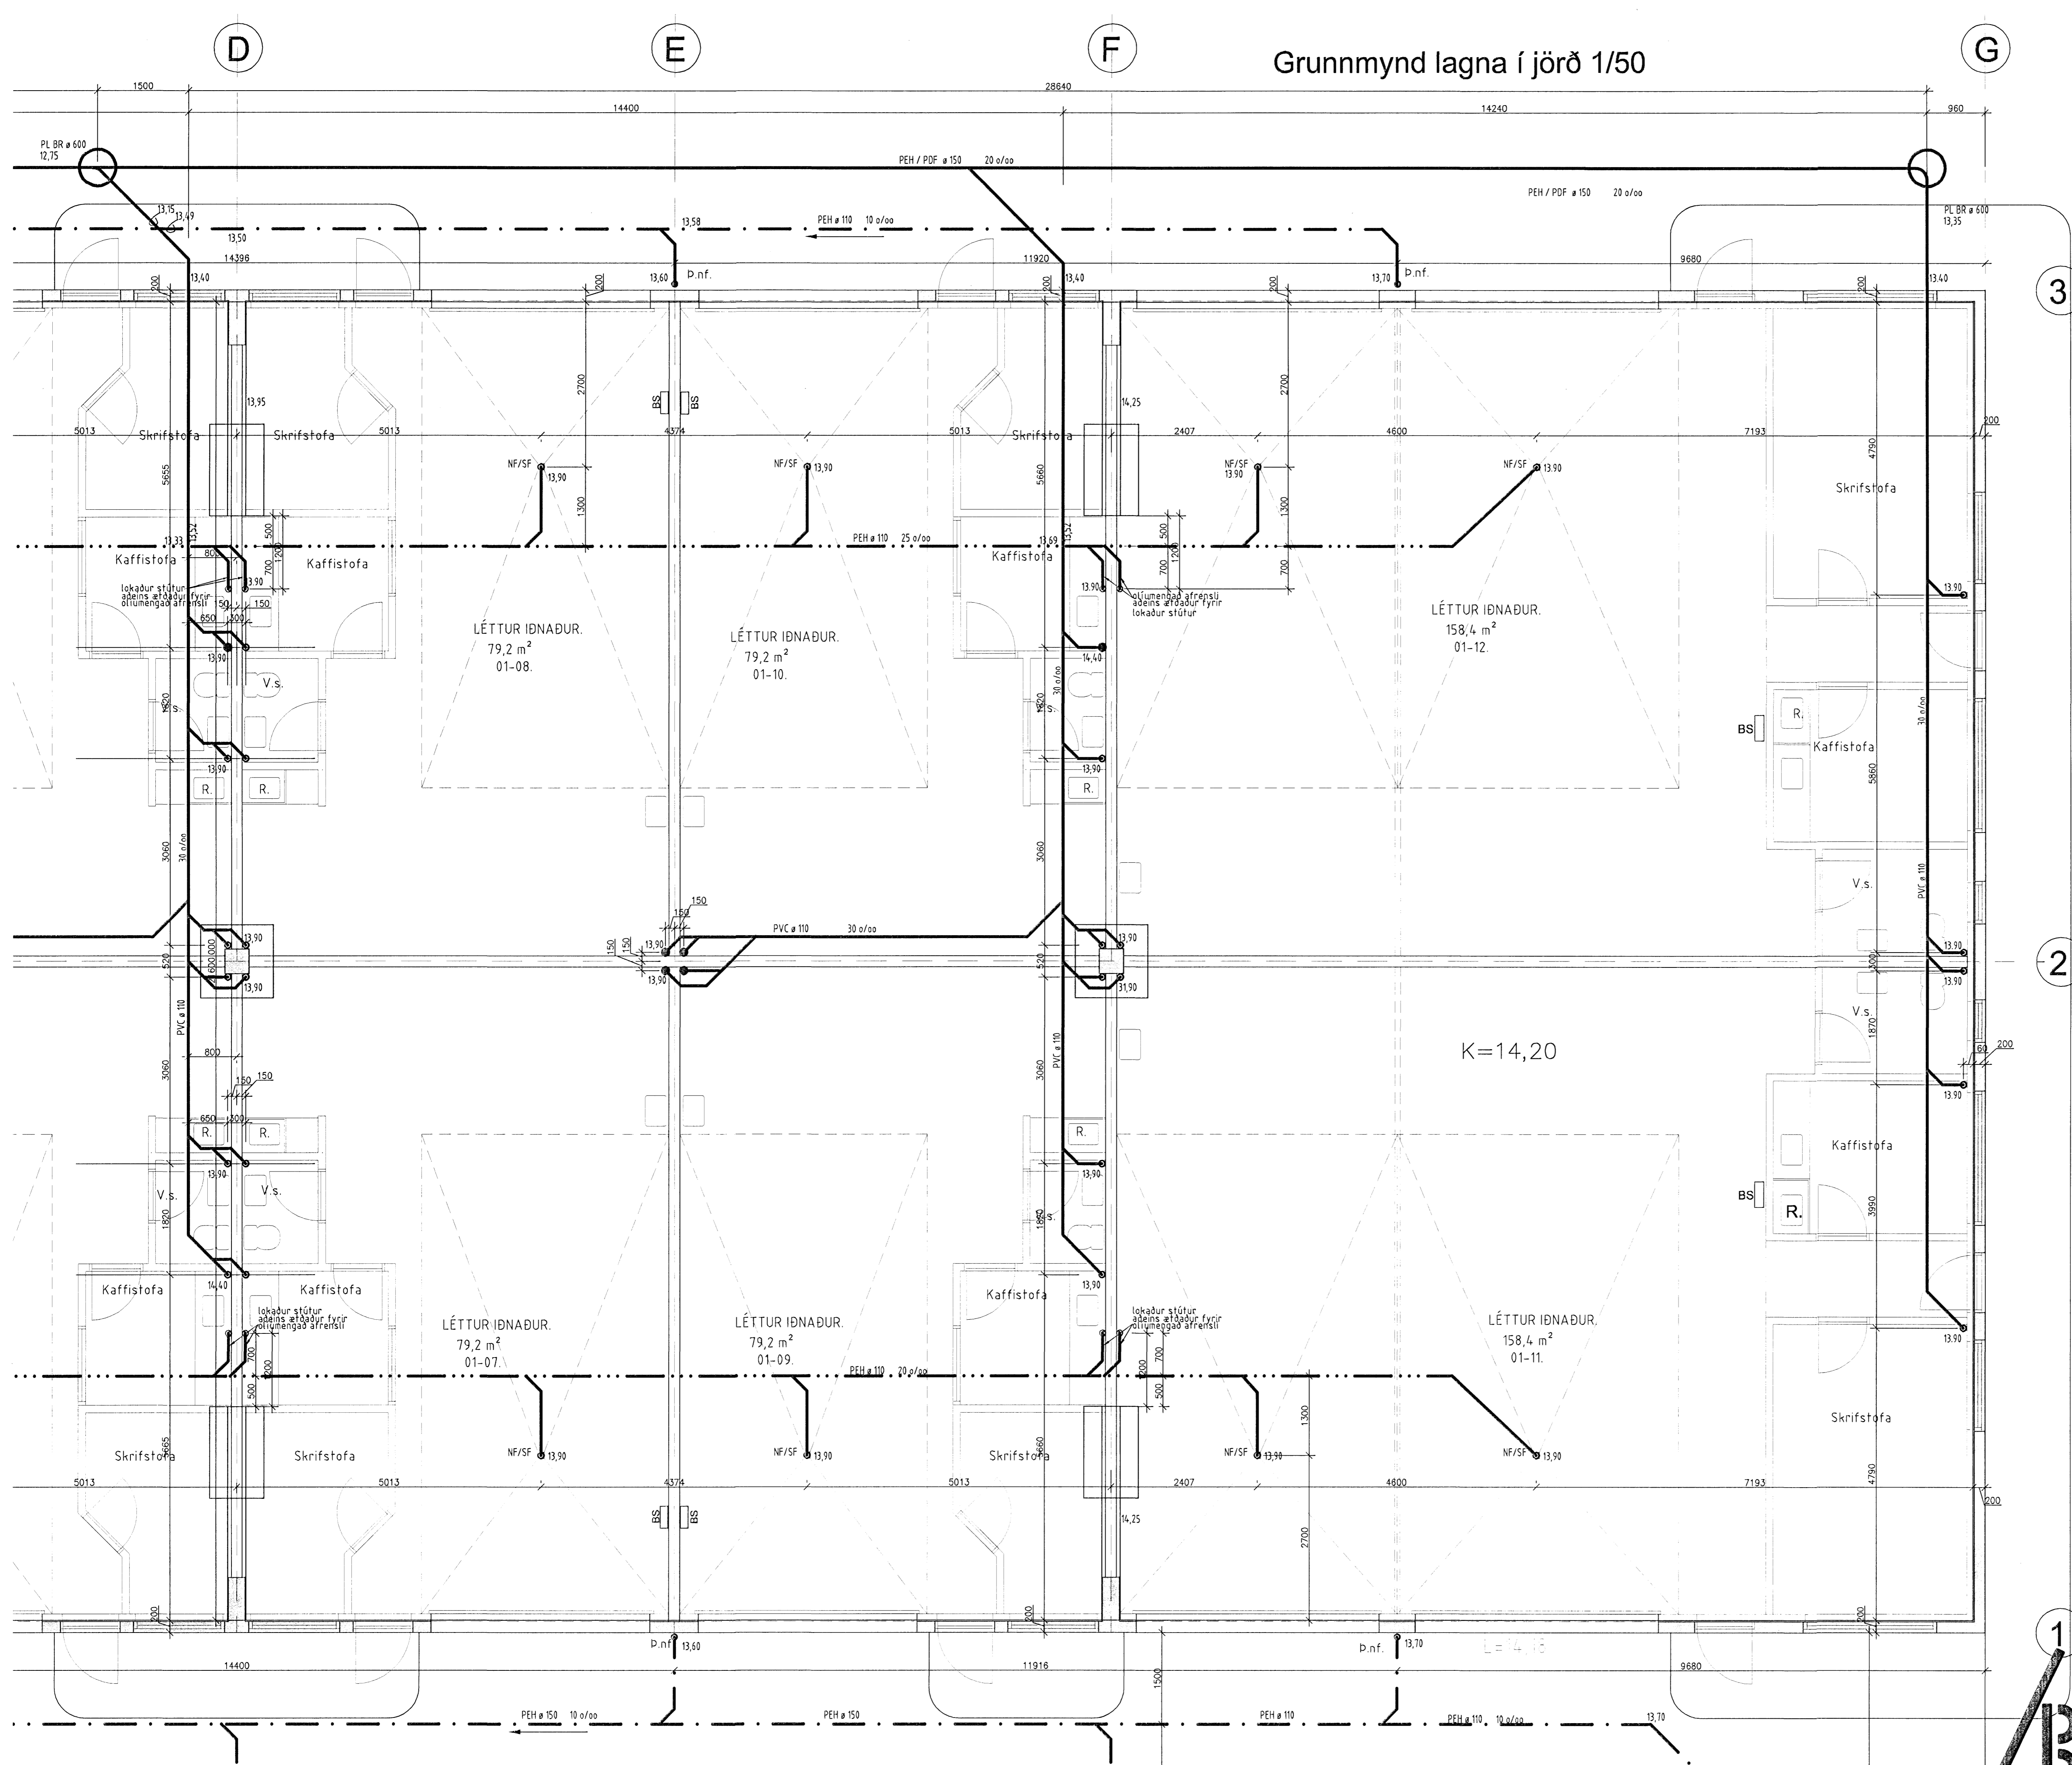

Grunnmynd lagna í jörð 1/50

Byggingafræðingur
Algrætt bann
14 SEPT. 2005

4. h.
HEILBRIGÐSEFTIRLIT
HAFNARJÁRDAR-
OG KÓPAVÖGSSVÆÐIS
Garðatorgi 7-210 Garðabæ
Eiríkur Þorvaldursson

Samþ. Eiríkur Þorvaldursson.
Agúst Birgisson ehf. verk: **Rauðhella 11**
 Hálfarhlíð
 Hafnarhlíð
 Hagatorgi 14, 201 Kópavogi agust@ishoff.is efn: Hra og þrífalaþinn, Lágnir jarð
 sími 588 2220 / 594 7997, fax 588 2227
 Agúst Birgisson tæknifræðingur, kt. 160557-4199 mælikv: 1/50 dags: 01.09.2005
 Hannað: Ag teikningnr.: P03-2