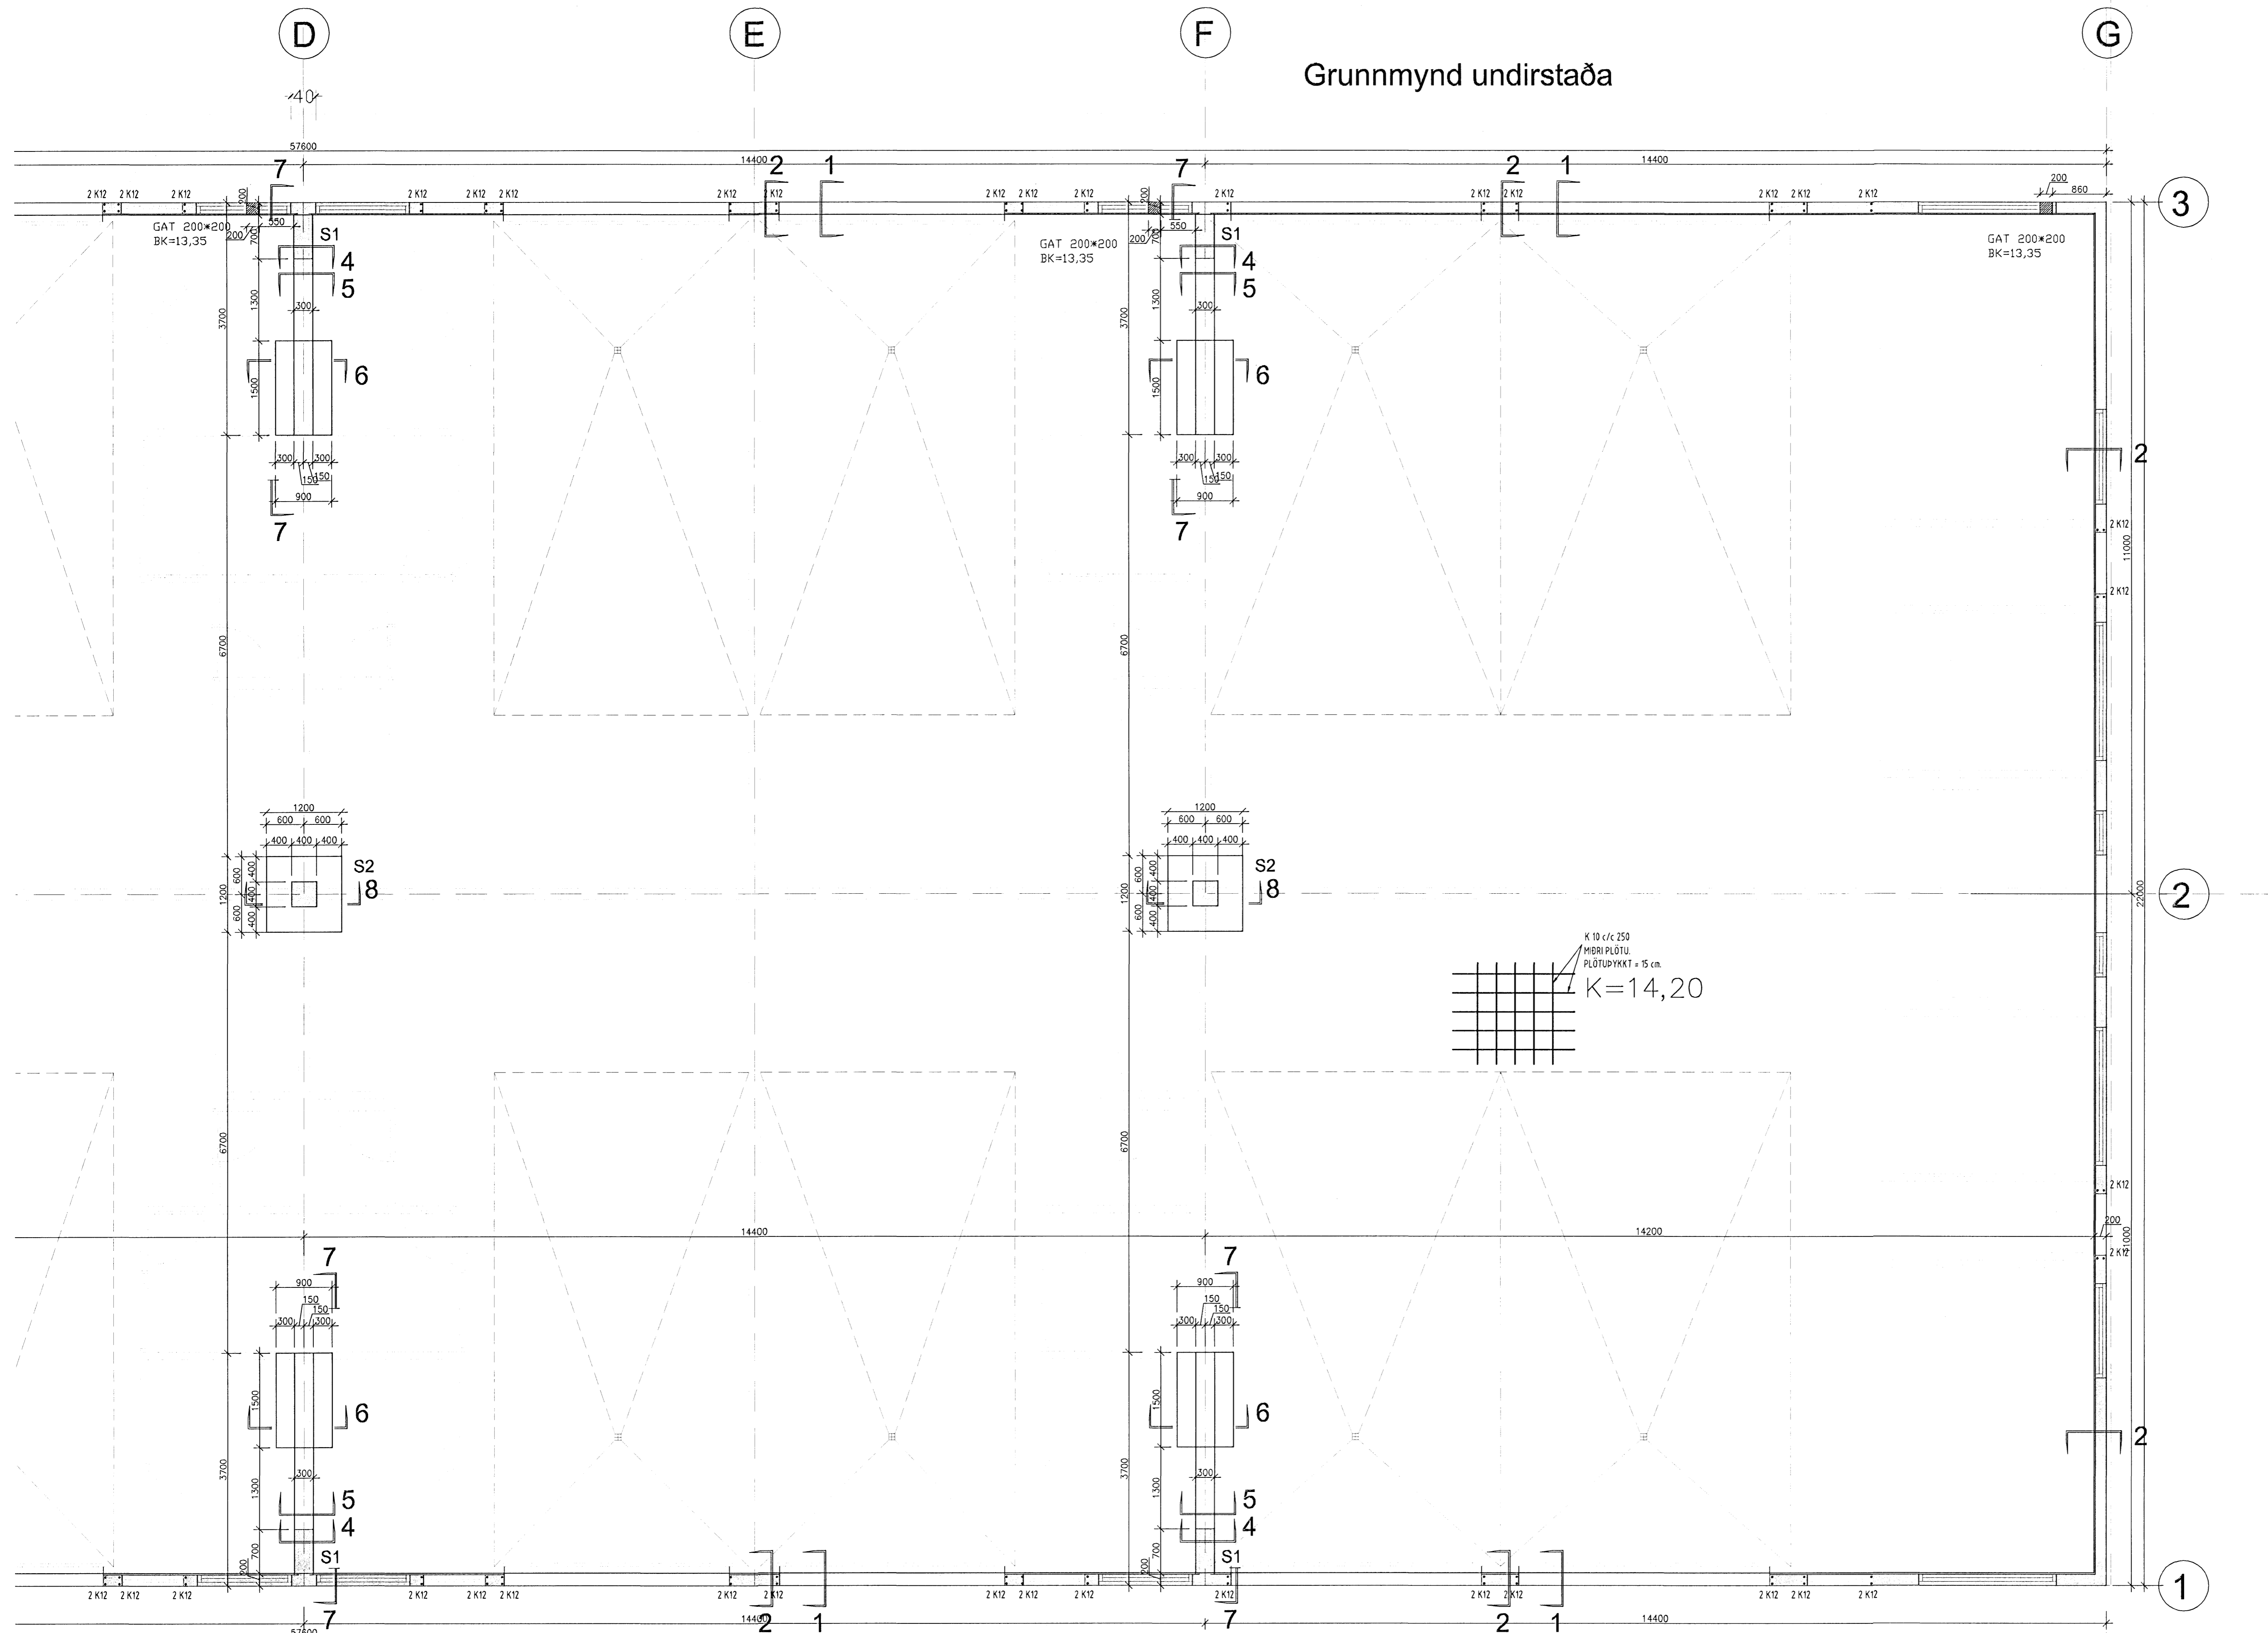

Grunnmynd undirstaða

Byggingaframtíðir Hafnarfjarðar
 Afgreitt bann
 14. SEPT. 2005

Agúst Birgisson ehf. verk: **Rauðhella 11**
 Hálfarhóli
 Hafnarfjörður
 sími 588 2220 / 894 7997 fax 588 2227
 efn: agustb@ishof.is
 Hagkerfi: 150
 cags: 01.09.2005
 Hannad: ÁB teikning nr. **B-01-2**