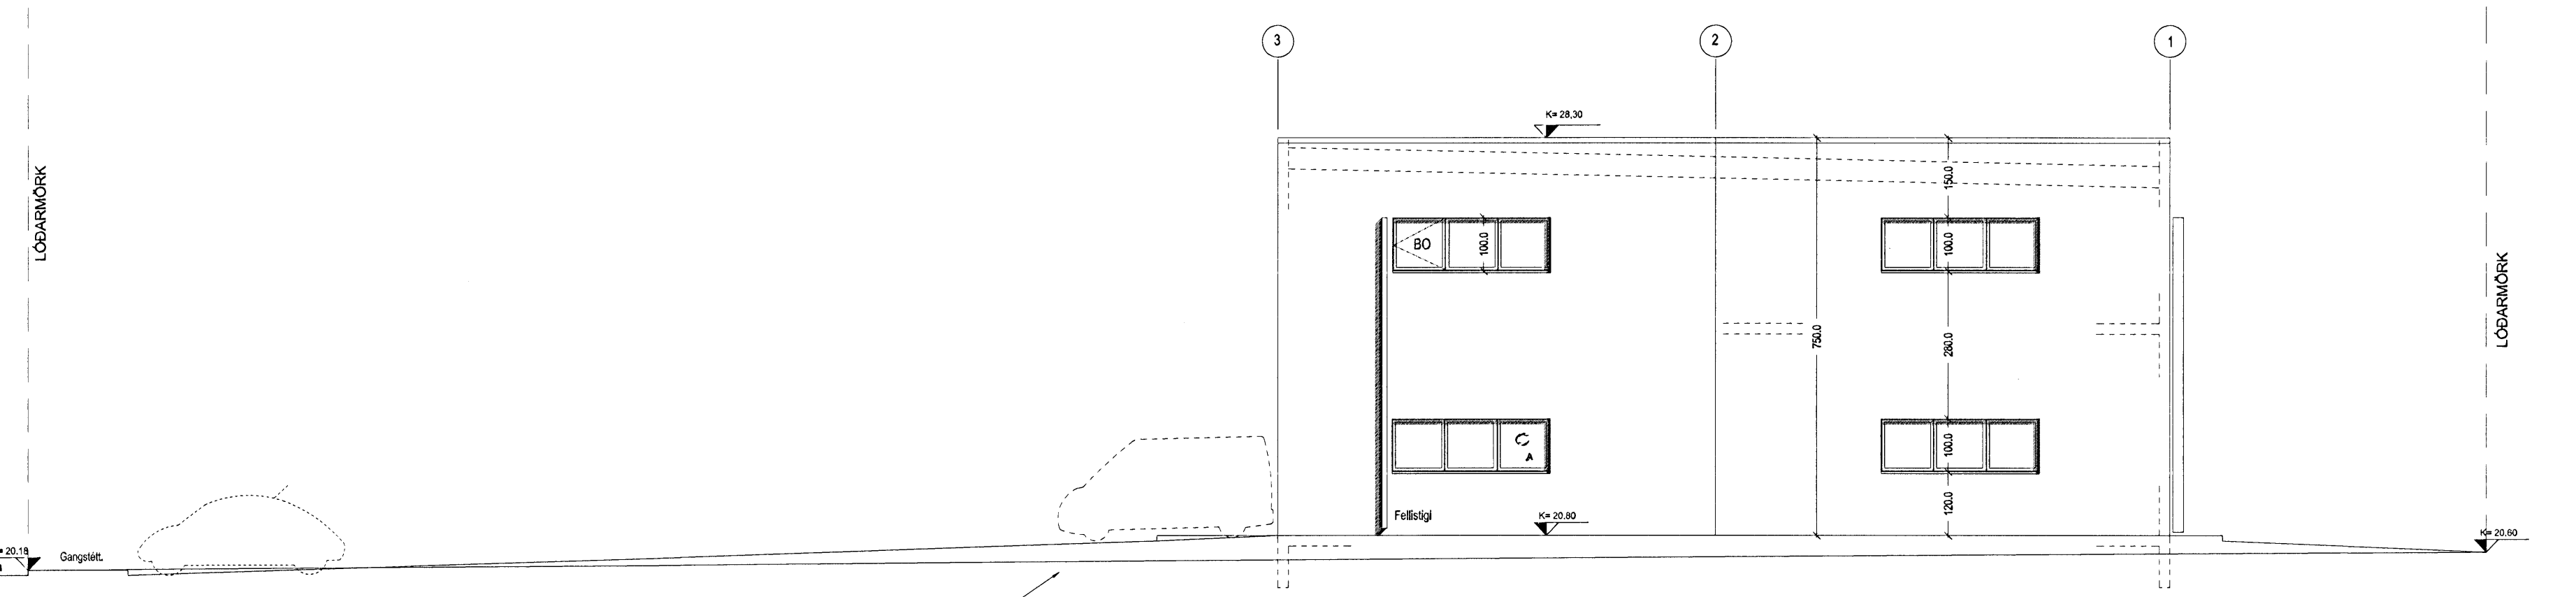

Úr Gildi

AUSTURHLIÐ

VESTURHLIÐ

SUÐURHLIÐ

NORÐUEHLIÐ

C: Bætt við glugga á göllum, skyggri, skása fari	23.09.2010
B: Bætt við lúðum	14.07.2008
A: Rými 0201 og 0206 stækkuð, bætt við glugg	18.06.07
BREYTINGAR:	DAGS: