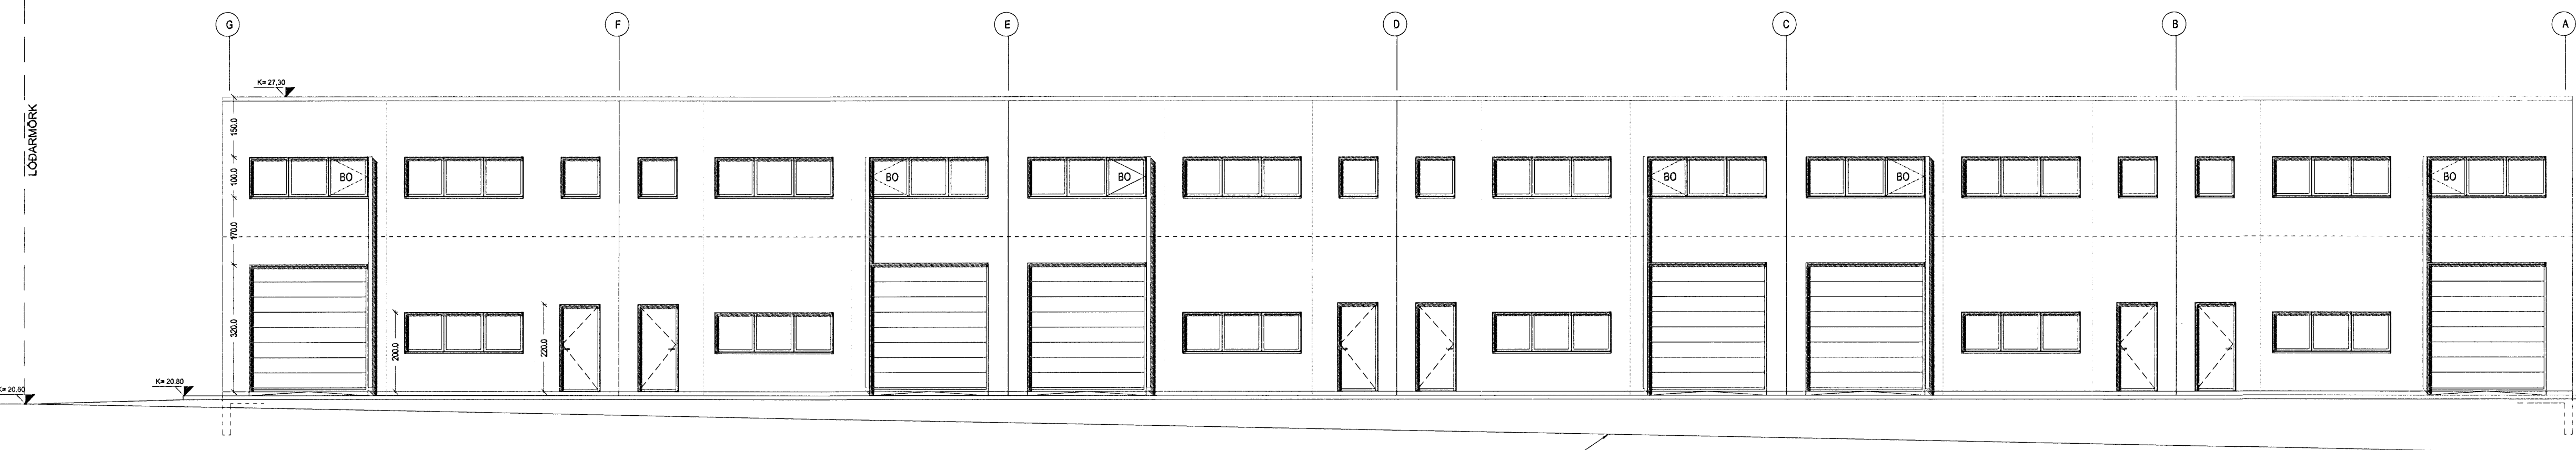

Úr Gildi

AUSTURHLIÐ

VESTURHLIÐ

SUÐURHLIÐ

NORÐUEHLIÐ

C: Bætt við glugga á göllum, skyggri, skása fari	23.09.2010
B: Bætt við lúðum	14.07.2008
A: Rými 0201 og 0206 stækkuð, bætt við glugg	18.06.07
BREYTINGAR:	DAGS: