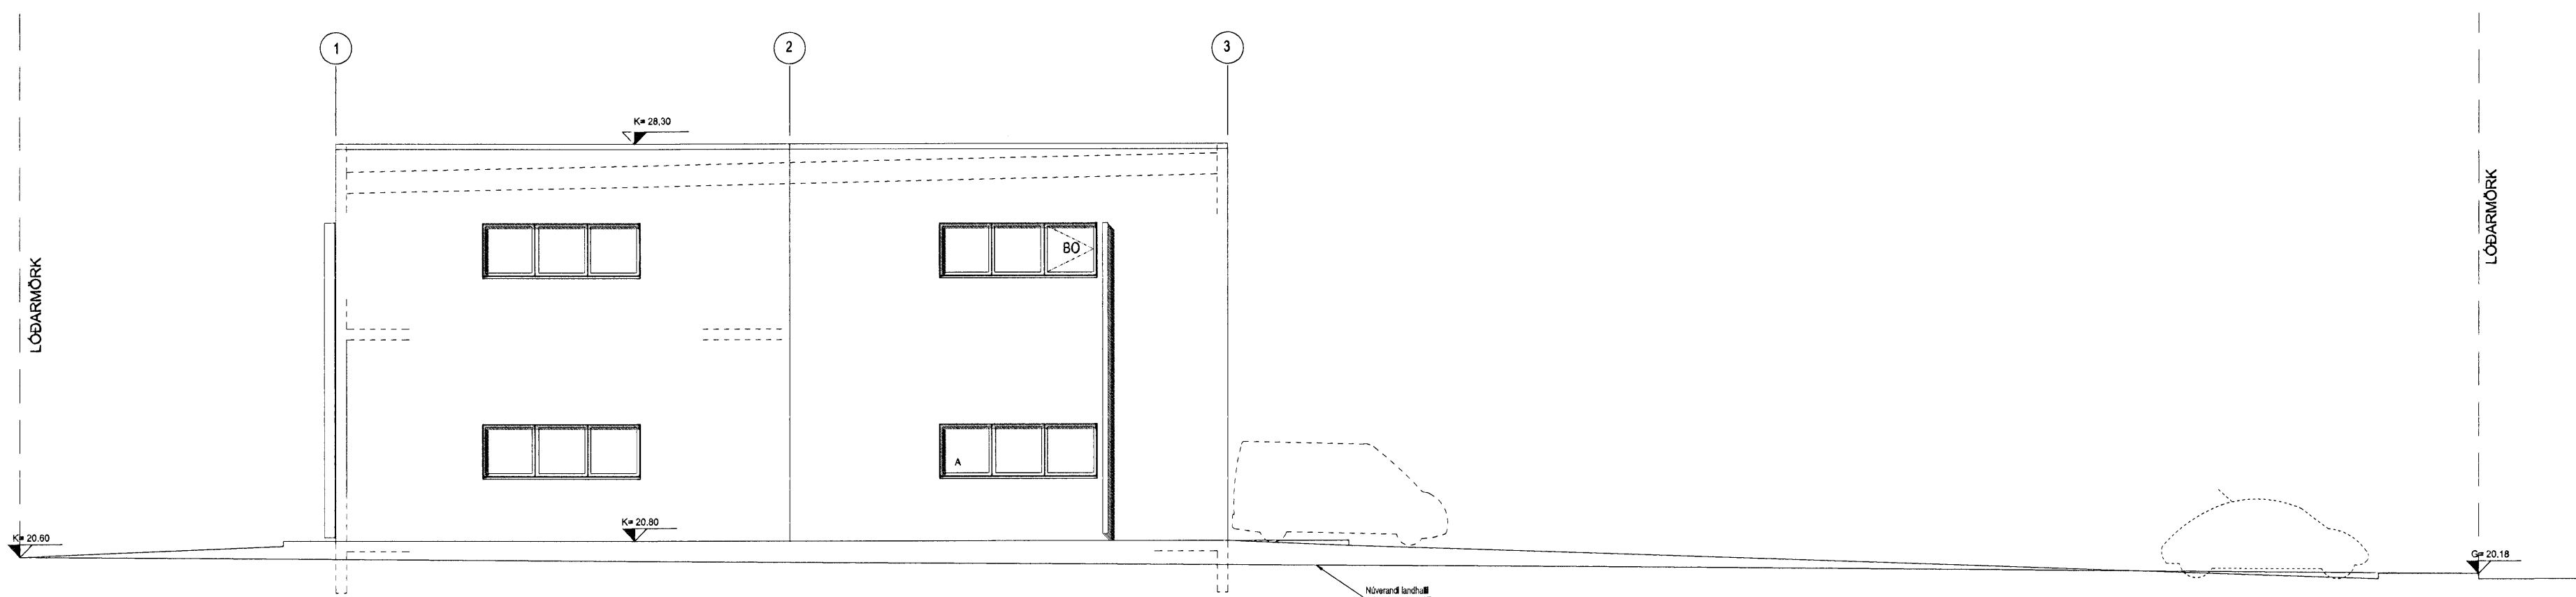

Úr Gildi

AUSTURHLIÐ

VESTURHLIÐ

SUÐURHLIÐ

NORÐUEHLIÐ

C: Bætt við glugga á göllum, skyggri, skása fari	23.09.2010
B: Bætt við lúðum	14.07.2008
A: Rými 0201 og 0206 stækkuð, bætt við glugg	18.06.07
BREYTINGAR:	DAGS: