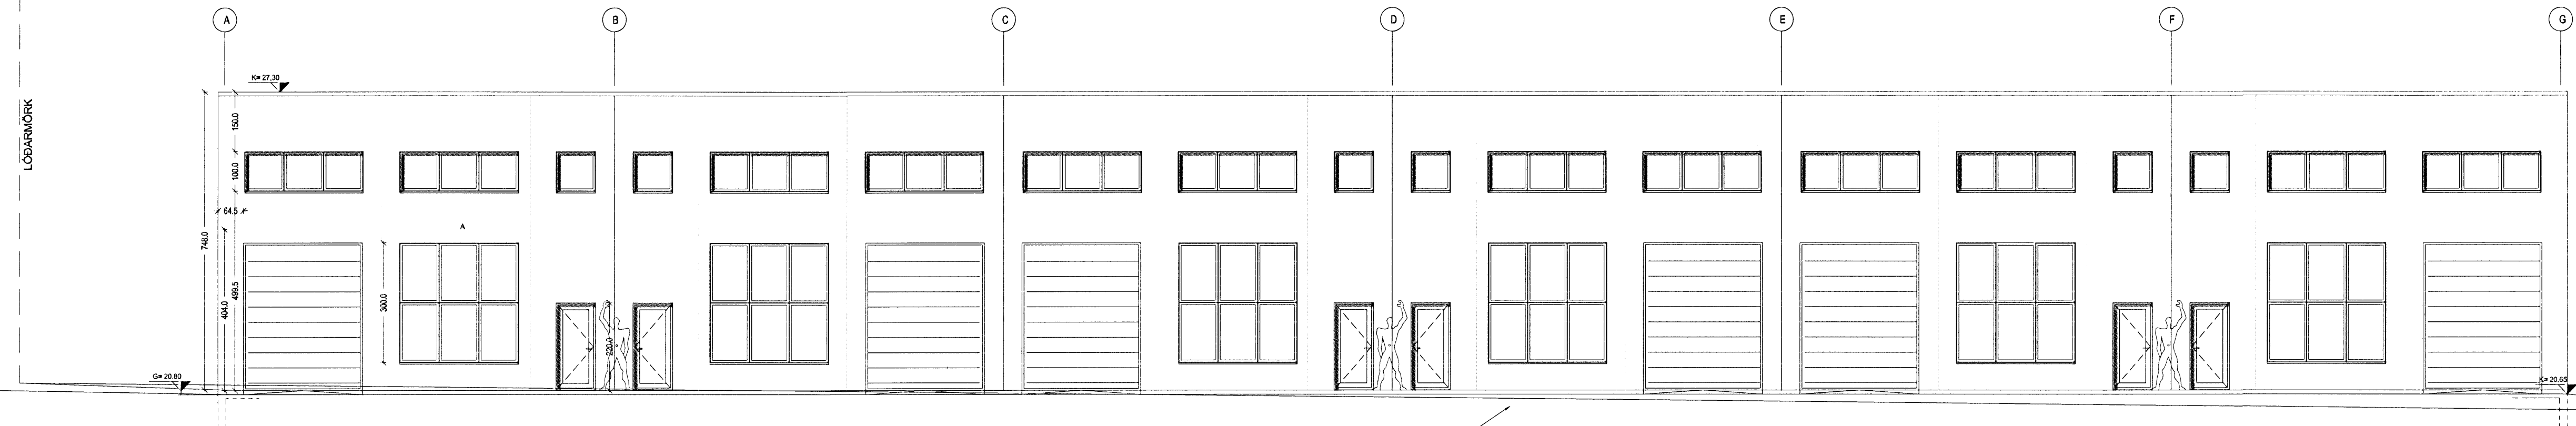

Úr Gildi

AUSTURHLIÐ

VESTURHLIÐ

SUÐURHLIÐ

NORÐUEHLIÐ

C: Bætt við glugga á göllum, skyggri, skása fari	23.09.2010
B: Bætt við lúðum	14.07.2008
A: Rými 0201 og 0206 stækkuð, bætt við glugg	18.06.07
BREYTINGAR:	DAGS: