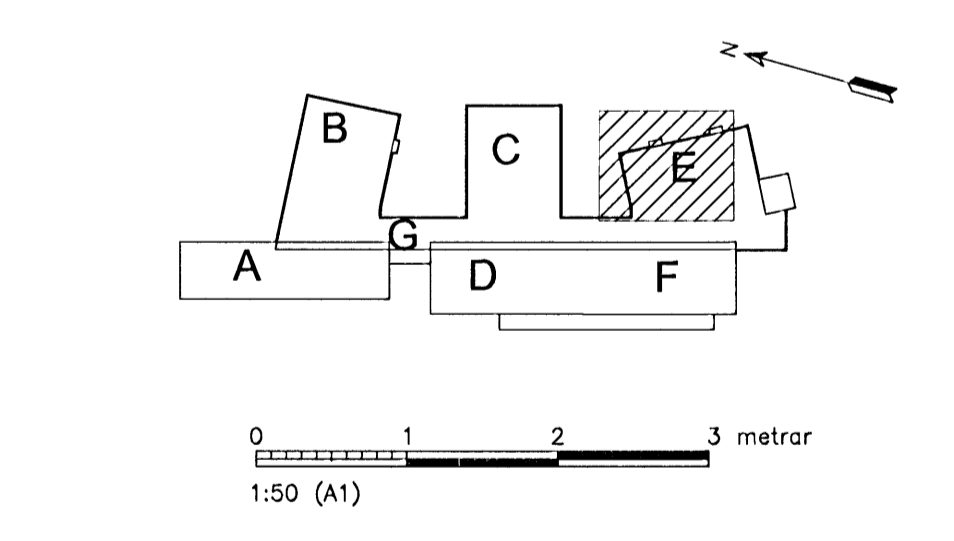

ÚTGÁFUFRILL			
ÚTGÁFA:	DAGS:	SKÝRINGAR:	BR. AF SAMP:
	Okf. 08	REYNDARTEIKNING	
DAGS. UNDIRSKRIFTAR: NAFN OG KT. SAMRÆMINGARHÖNNUDAR:			
UNDIRSKRIFT SAMRÆMINGARHÖNNUDAR:			

- SÉR SKÝRINGAR**
- ① PIPA Í HURDARKARM
 - ② SKJÁVARPASNÚRA 2Xø25 PIPUR
 - ③ YFIR UPPHENGDU LOFTI
 - ④ BÚNADUR FESTUR Á STIGA
 - ⑤ VAKTSKYNJARI Á GÓLFI VIÐ VEGG VEGGDÖS Í HÆÐ 60
 - ⑥ HÁTALARI INNFELLDUR Í UPPHENGDU LOFTI. HÆGT AD HALLA TIL AD KASTA HLJÓDI FRAM.
 - ⑦ YFIRLIT YFIR BÚNAD OG STRENGI Í VÍDKOMANDI TÖFLU ER SÝNT Á BLÖÐUM 105, 106 OG 107
 - ⑧ YFIRLIT YFIR BÚNAD TENGÐAN VÍDKOMANDI TÖFLU ER SÝNT Á BLADI 105
 - ⑨ ANNAR VENGUR RÍLADUR FASTUR. ÓRILADI VENGUR AFLÆSIST MED KORTALESARA UTAN FRÁ. SEGULLÆSING Í FALSI RÍLADRAR HURDAR. PANIKSLÁ MED SNERTU Á RÍLADRI HURD SEM OPNAR RAFLÆSINGU MED ÞVI AD RJÓFA STRAUM AD HENNI.

- A = Cat5 UTP
 B = Cat5 FTP
 C = COAX 75 Ω F. LOFTNETSKERFI
 D = STRENGUR FYRIR KLUKKUKERFI
 E = STRENGUR FRIR SKÓLABJÖLLUKERFI
 F = HÁTALARASNÚRA
 G = SKJÁVARPASNÚRA (VGA)

ÖLL AFTRITUN TEIKNINGAR, AD HLUTA EDA HEILD, ER HÁÐ SKRIFLEGU LEYFI HÖFUNDA.