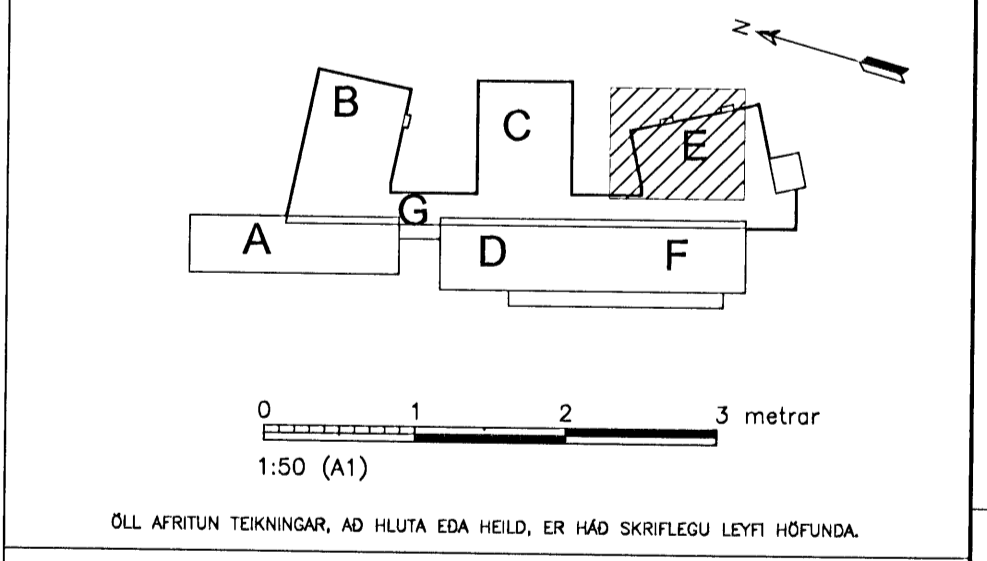

ÓTGÁFUERILL			
ÓTGÁFA	DAGS:	SKRÁNINGAR:	BR. AF. SAMP.
OKT. 08		REYNDARTEIKNING	

DAGS. UNDIRSKRIFAR: NAFN OG KT. SAMRÆMINGARHÖNNUDAR:

UNDIRSKRIFT SAMRÆMINGARHÖNNUDAR: *[Signature]*

- SÉR SKÝRINGAR**
- PIPA Í HURDARKARM
  - SKJÁVARPASNÓRA 2XØ25 PÍPUR
  - YFIR UPPHENGDU LOFTI
  - BÓNAÐUR FESTUR Á STIGA
  - VAKTSKYNJARI Á GÓLFI VIÐ VEGG VEGGDÓS Í HÆÐ 6D
  - HÁTALARI INNFELLDUR Í UPPHENGDU LOFTI. HÆGT AD HALLA TIL AD KASTA HLJÓDI FRAM.
  - YFIRLIT YFIR BÓNAÐ OG STRENGI Í VÍÐKOMANDI TÖFLU ER SÝNT Á BLÖÐUM 105, 106 OG 107
  - YFIRLIT YFIR BÓNAÐ TENGÐAN VÍÐKOMANDI TÖFLU ER SÝNT Á BLADI 105
  - ANNAR VENGUR RÍLADUR FASTUR. ÓRÍLADI VENGUR AFLÆSISIT MED KORTALESARA UTAN FRÁ. SEGULLÆSING Í FALSI RÍLADRAR HURÐAR. PANIKSLÁ MED SNERTU Á RÍLADRI HURD SEM OPNAR RAFLÆSINGU MED ÞVI AD RjúFA STRAUM AD HENNI.
- A = Cat5 UTP  
 B = Cat5 FTP  
 C = COAX 75 Ω F. LOFTNETSKERFI  
 D = STRENGUR FYRIR KLUKKUKERFI  
 E = STRENGUR FRIR SKÓLABJÖLLUKERFI  
 F = HÁTALARASNÓRA  
 G = SKJÁVARPASNÓRA (VGA)