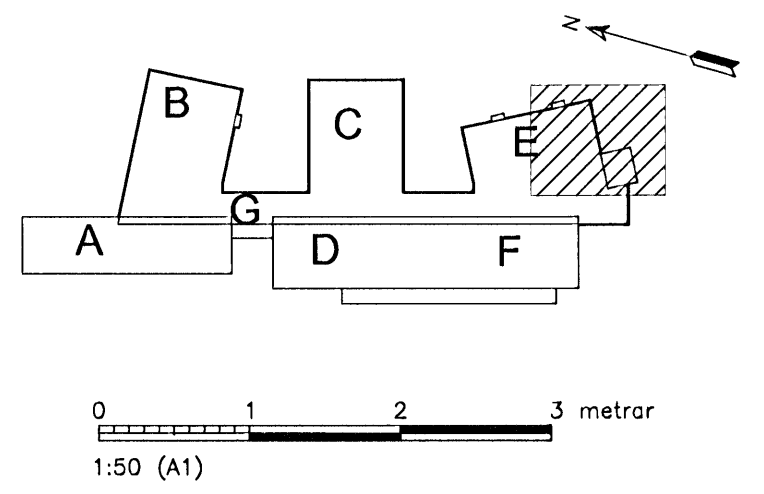

RAFSTOKKUR RS130x70
VID NEDRI GLUGGAPRÓFÍL.
SJÁ TEIKN. ARKITEKTA

ÓTGÁFUERILL			
ÓTGÁFA:	DAGS:	SKÝRINGAR:	BR. AF SAMP.
	OKT.08	REYNDARTEIKNING	
DAGS. UNDIRSKRIFTAR: NAFN OG KT. SAMRÆMINGARHÖNNUDAR:			
UNDIRSKRIFT SAMRÆMINGARHÖNNUDAR: <i>[Signature]</i>			