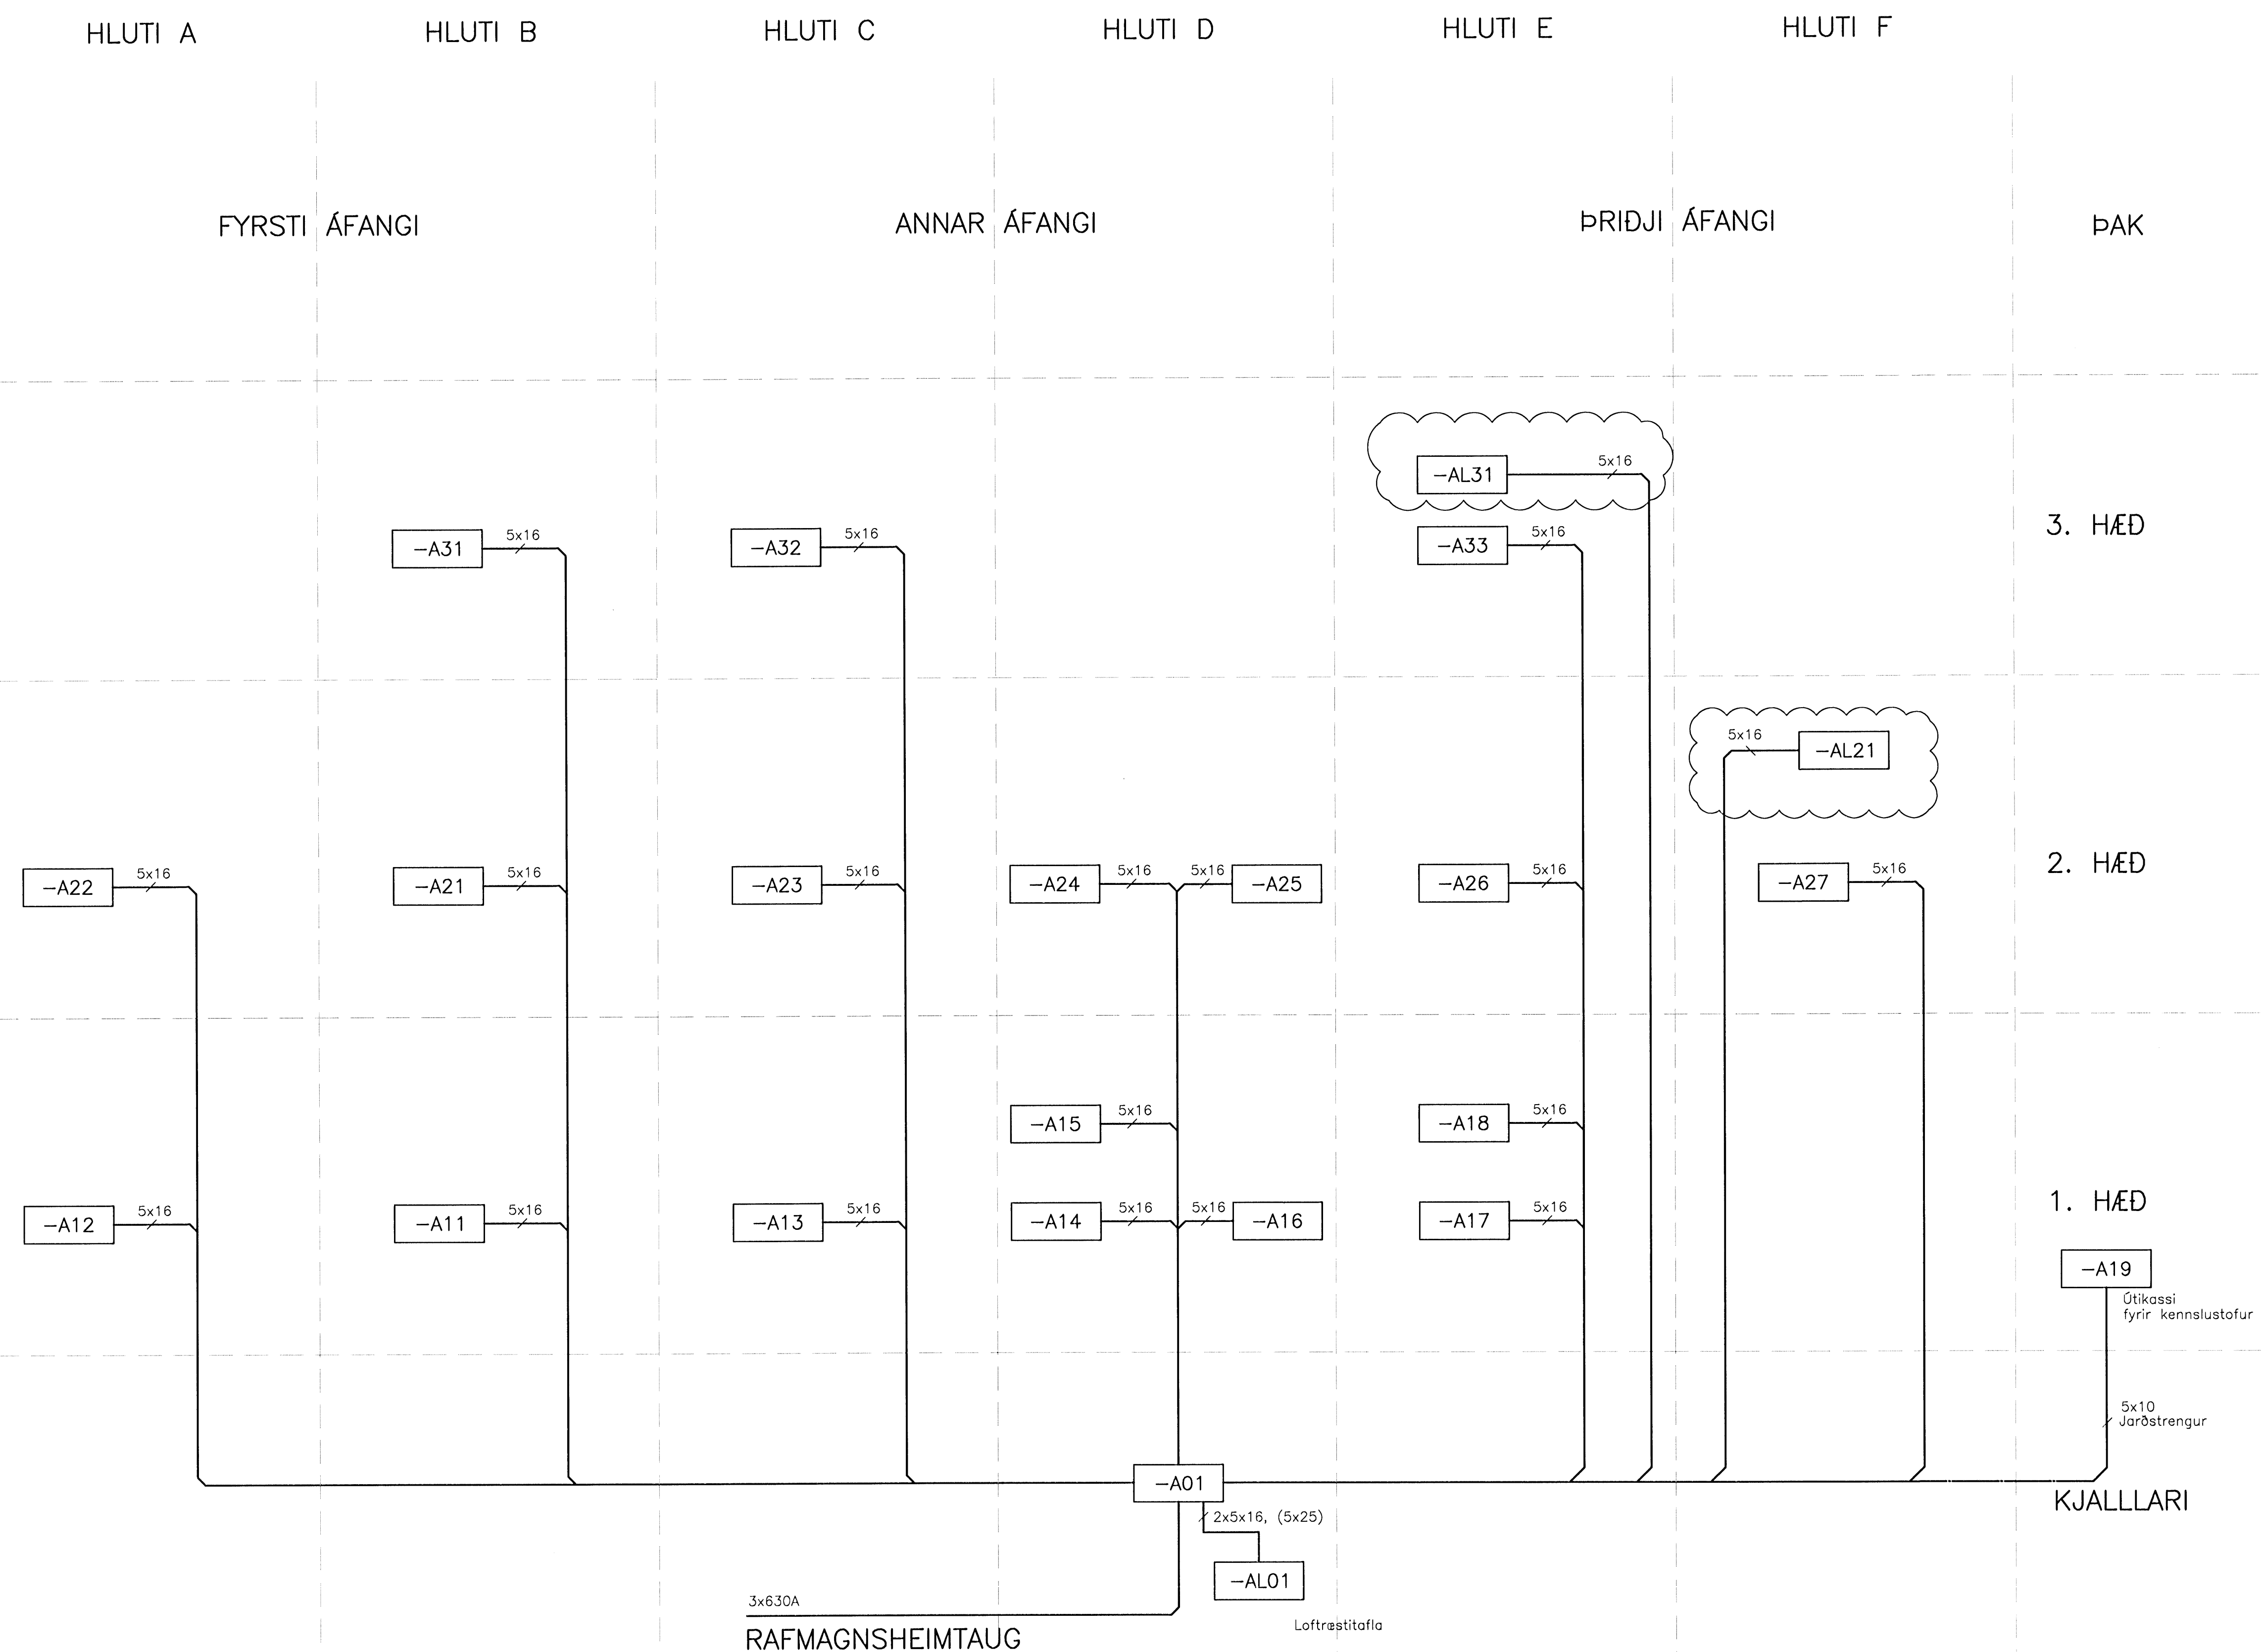

Mótt: 20/12 '08
JL

ÚTGÁFUFRILL

ÚTGÁFA:	DAGS:	SKÝRINGAR:	BR. AF:	SMR:
E	13.06.05	ÚTBODSTEIKNINGAR		
B	03.08.05	VINNUTEIKNINGAR		
C	17.03.06	ÚTBODSTEIKNINGAR		
D	05.07.07	BÆTT VIÐ ÚTIKASSA		MK
E	31.01.08	BÆTT VIÐ LOFTRÆSTITÓFLU		SJ

DAGS. UNDIRSKRIFTAR: NAFN OG KT. SAMRÆMINGARHÖNNUDAR:
UNDIRSKRIFT SAMRÆMINGARHÖNNUDAR: *JL*

ÖLL AFTRITUN TEIKNINGAR, AD HELUTA EDA HIELD, ER HÁÐ SKRIFLEGS LEYTI HÖFUNDA.

Verkfræðistofa Jóhanns Indriássonar ehf
Slóumúll 1, 108 Reykjavík
Sími 569 7319, Fax 569 6987, Netfang vji@vji.is, Vefang www.vji.is

HEITI VERKS:
HRAUNVALLASKÓLI DREKAVÖLLUM 9 HAFNARFIRÐI

HEITI TEIKNINGAR:
RAFLAGNIR LÁGSPENNUTEIKNINGAR TÖFLUYFIRLIT - LÁGSPENNA 2.-3. ÁFANGI

MKV:	VERKNR:	SKRÁNINGARNR:	ÚTGÁFA:
	5401	ODUO	E
HANNAÐ:	TEIKNAD:	YFIRFARÐ:	NR. TEIKNINGAR:
BB	BB	SJ	G3-106
NAFN OG KT. SAMÞYKKJANDA: MAGNÚS KRISTBERGSSON 080257 3889			BLADNÖMUR:
DAGS. UNDIRSKRIFTAR: 14.11.08 <i>Magnús Kristbergsson</i>			104