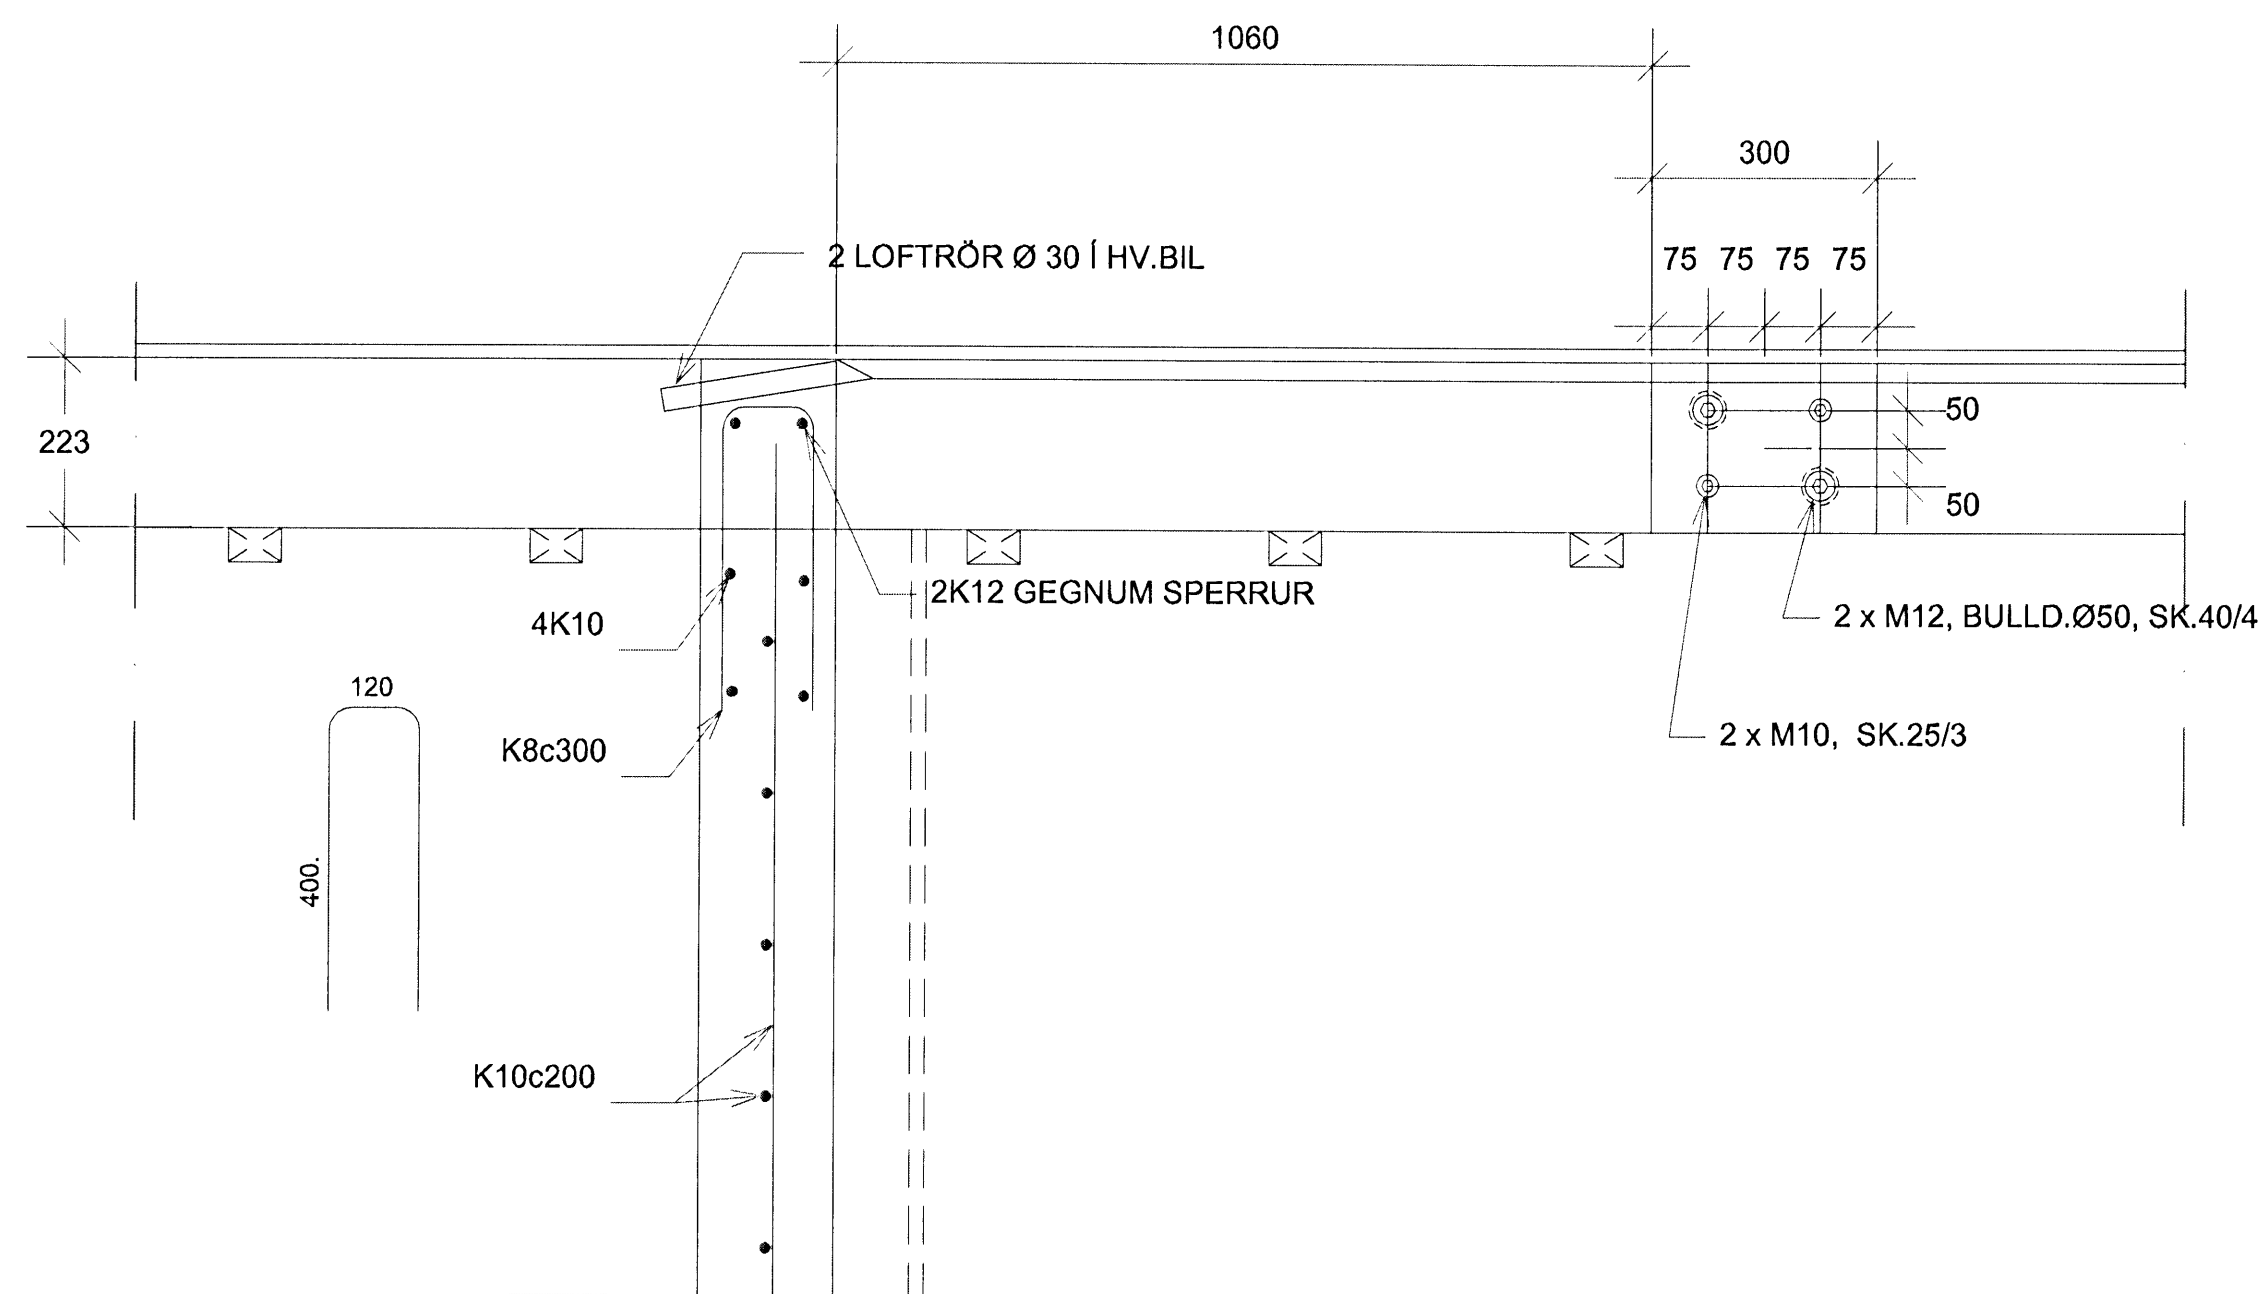

G1-G1 1:10

(G2-G2 1:10 ÞAKFRÁANGUR EINS)

H-H 1:10

K-K 1:10

M-M 1:10

L2-L2 1:10

L1-L1 1:10

(LOFTBIL GENGUR YFIR VEGG -ANNAD EINS OG L2-L2)

J-J 1:10

VERKHEITI	VERK-ÍR
Drekavellir 31, Hafnarfirði	0622
TEKINGU	UNNING
BURÐARVIRKI	TEKINGU
SÉRMYNDIR G-G TIL M-M	DRÖGSETNING
	9.10.2007
	UNNING
	TEKINGU
	1:10
	TEKINGU
	207