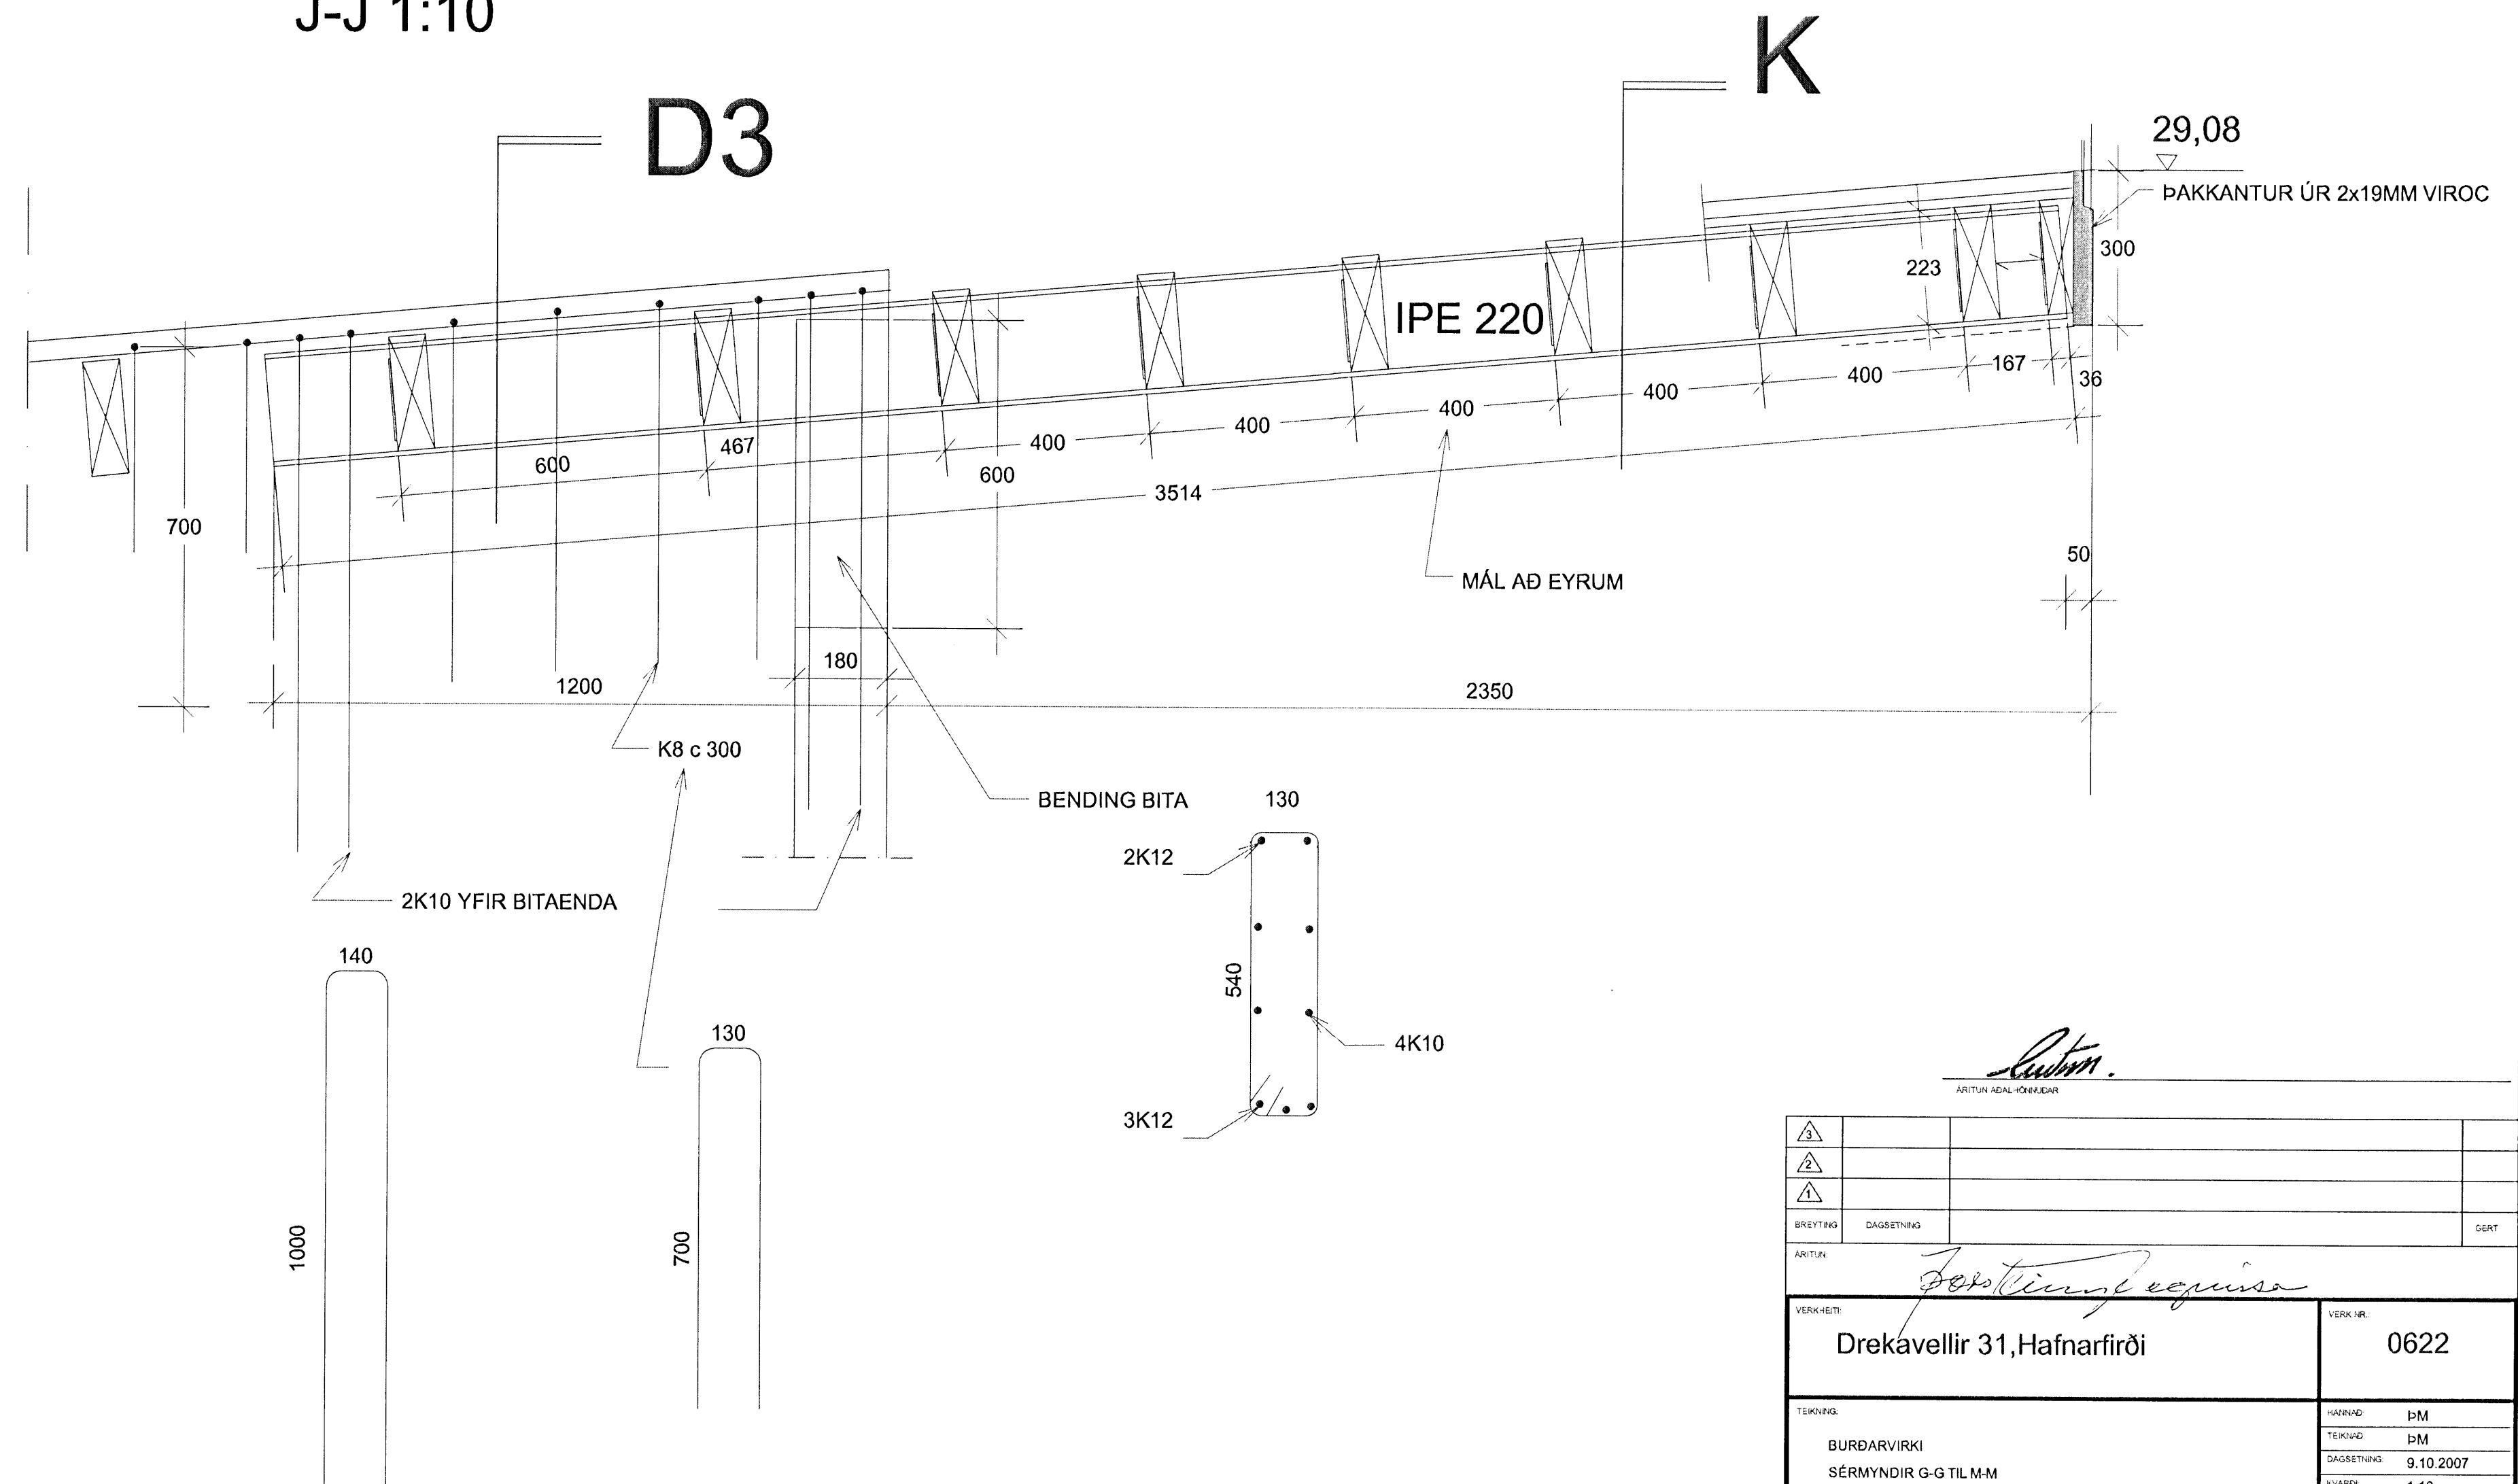

G1-G1 1:10

(G2-G2 1:10 ÞAKFRÁANGUR EINS)

H-H 1:10

K-K 1:10

M-M 1:10

L2-L2 1:10

L1-L1 1:10

(LOFTBIL GENGUR YFIR VEGG -ANNAD EINS OG L2-L2)

J-J 1:10

VERKHEITI	VERK-ÍR
Drekavellir 31, Hafnarfirði	0622
TEKINGU	UNNING
BURÐARVIRKI	TEKINGU
SÉRMYNDIR G-G TIL M-M	DRÖGSETNING
	9.10.2007
	UNNING
	TEKINGU
	1:10
	TEKINGU
	207