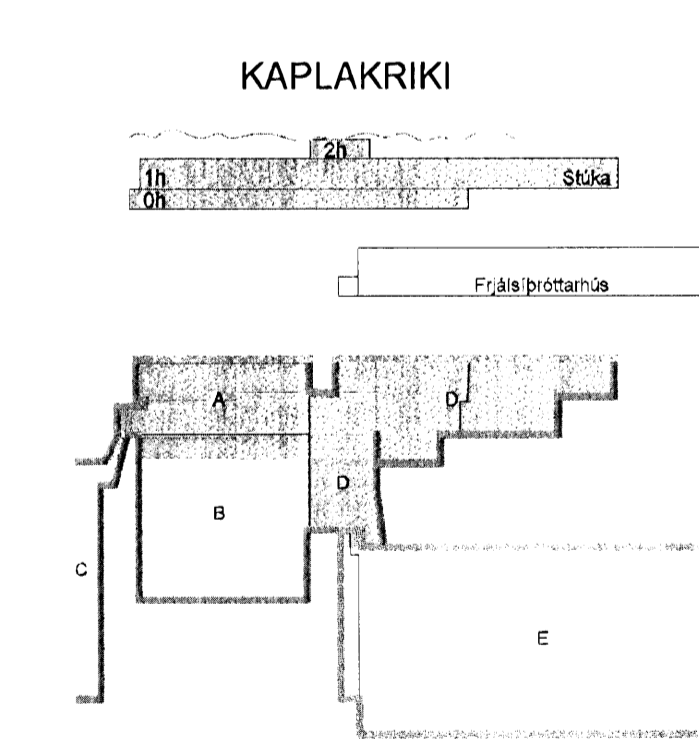

H. Gunnlaugsson
Kt. 110457-2789
BATTERIÐ

E	29.08.08	Breyting á strengstærðum	SF/ÖG
D	29.07.08	Ymsar breytingar	SF/ÖG
C	25.02.08	Nýjar greinar	BSG/ÖG
B	23.01.08	Kvífl að Vallarhúsi	SF/ÖG
A	12.11.07	Tenging á dælu	RVK/RVK
Útg. Dags.		Skýring	Hannab/Hrifirfan