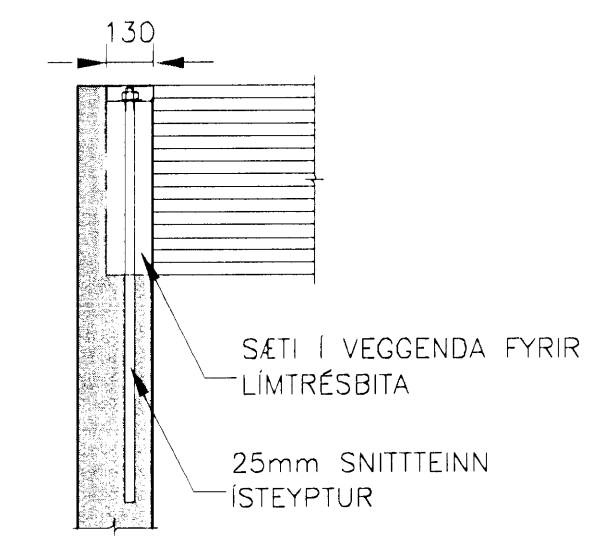

GRUNNMYND MKV:1:50

SUDURVEGGUR

AUSTURVEGGUR

K SNID 611|611 MKV. 2

J SNID 611|611 MKV. 2

I SNID 611|611 MKV. 2

ÚTGÁFUFERILL					
NR.	DAGS.	SKYRINGAR.	HA.	YFI.	SB.
B1	01.09.08	BYGGINGATEIKNING	EV		
DAGS. UNDIRSKRIFTARE:		NAFN OG KT. SAMRÆMINGARHÖNNUÐAR:			
49 ES		Sigurlof Sigurðs			
UNDIRSKRIFT SAMRÆMINGARHÖNNUÐAR:					
GRENSÁSVEGI 1, 108 REYKJAVÍK, Sími: 422 3000, FAX: 422 3001 VEFFANG: www.mannvit.is NETFANG: mannvit@mannvit.is					
HEITI VERKS:					
BJARKAVELLIR 3 LEIK- OG GRUNNSKÓLI					
HEITI TEIKNINGAR:					
BURÐARVIRKI SKJÓLVÖLLUR GRUNNMYND					
TEIKNÁÐ:	EyG	BLAD NR.	N BL NR.	TÖLVUSKRÁ:	VNR:
				B611.dwg	3.151.240
HANNAÐ:	VS / EV	YFIRFARID:	MKV:		NR. TEIKNINGAR:
			1:50		B611
DAGS. UNDIRSKRIFTARE:	01.09.2008	NAFN OG KT. HÖNNUÐAR:	MANNVIT	430572-0169	
UNDIRSKRIFT HÖNNUÐAR:	LÁRUS ÁRSELSSON	ÚTÓFA:	2008625119		B1

© ÖLL HÁNDTÖG OG LÍNEA TEGNINGAR, AÐ HÁLTI Eða HÉLD, ER AÐSÖRPLEGGU LEIÐAÐA.