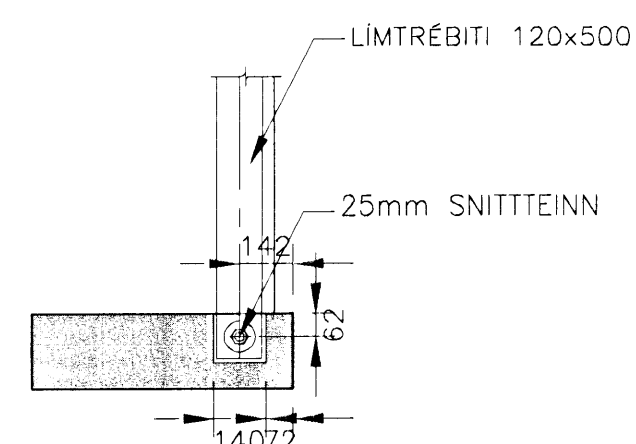

GRUNNMYND MKV:1:50

SUDURVEGGUR

AUSTURVEGGUR

K SNID 611|611 MKV. 2

J SNID 611|611 MKV. 2

I SNID 611|611 MKV. 2

ÚTGÁFUFERILL					
NR.	DAGS.	SKYRINGAR.	HA.	YFI.	SB.
B1	01.09.08	BYGGINGATEIKNING	EV		
DAGS. UNDIRSKRIFTARE:		NAFN OG KT. SAMRÆMINGARHÖNNUÐAR:			
49 ES		Sigurlof Sigurðs			
UNDIRSKRIFT SAMRÆMINGARHÖNNUÐAR:					
GRENSÁSVEGI 1, 108 REYKJAVÍK, Sími: 422 3000, FAX: 422 3001 VEFFANG: www.mannvit.is NETFANG: mannvit@mannvit.is					
HEITI VERKS:					
BJARKAVELLIR 3 LEIK- OG GRUNNSKÓLI					
HEITI TEIKNINGAR:					
BURÐARVIRKI SKJÓLVÖLLUR GRUNNMYND					
TEIKNÁÐ:	EyG	BLAD NR.	N BL NR.	TÖLVUSKRÁ:	VNR:
				B611.dwg	3.151.240
HANNAÐ:	VS / EV	YFIRFARID:	MKV:		NR. TEIKNINGAR:
			1:50		B611
DAGS. UNDIRSKRIFTARE:	01.09.2008	NAFN OG KT. HÖNNUÐAR:	MANNVIT	430572-0169	
UNDIRSKRIFT HÖNNUÐAR:	LÁRUS ÁRSELSSON	ÚTÓFA:	2008625119		B1

© ÖLL HÁNDTÖG OG LÍNEA TEGNINGAR, AÐ HÁLTI Eða HÉLD, ER AÐSÖRPLEGGU LEIÐAÐA.