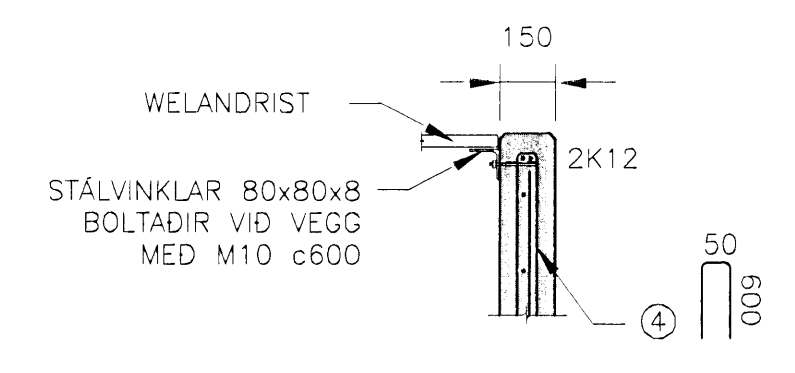

D SNID
MKV. 1

NR.		DAGS.		SKÝRINGAR		HA.	YE.	SP.
B1	01.09.08	BYGGINGATEKNING		LÁ				
DAGS. UNDIRSKRIFTAR		NAFN OG KT. SAMRÆMINGARHÖNNUDAR						
8/9 08		Sigrúney Sigrún						
UNDIRSKRIFT SAMRÆMINGARHÖNNUDAR								
MANNVIT		VERKFRÆÐISTOFA						
GRENSÁSVEGI 1, 108 REYKJAVÍK, SÍMI: 422 3000, FAX: 422 3001 VEFFANG: www.mannvit.is NETFANG: mannvit@mannvit.is								
HEITI VERKS:								
BJARKAVELLIR 3								
LEIK- OG GRUNNSKÓLI								
HEITI TEIKNINGAR:								
BURÐARVIRKI								
VEGGIR OG PLÓTUR								
SÉRMYNDIR								
TEIKNAD:	JBD	BLAD NR.	N. BL. NR.	TÖLVUSKRA:	VNR:			
HANNAÐ:	LÁ	YFIRFARID:	MKV:	1:20	NR. TEIKNINGAR:			
DAGS. UNDIRSKRIFTAR:	01.09.2008	NAFN OG KT. HÖNNUDAR:	MANNVIT	430572-0169	B514			
UNDIRSKRIFT HÖNNUDAR:	LÁRUS ÁRSÆLSSON	2008625119	UTGÁFA:		B1