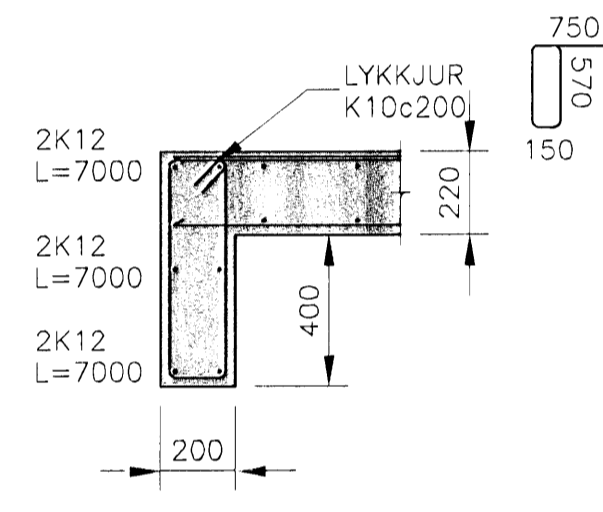

23 SNID  
142/513 MKV. 1

25 SNID  
142/513 MKV. 1

26 SNID  
112/513 MKV. 1

SKÝRINGAR

- 1- ALMENNAR SKÝRINGAR SJÁ B001-B004
- 2- JÄRNABENDING Í VEGGJUM ER  
- K10C200 LÖDRÉTT  
- K10C250 LÁRÉTT  
Í BÁÐUM BYRGDUM, NEMA ANNAD SÉ TEKID FRAM
- 3- 75 MM EINANGRUN UNDIR SÖKKLUM