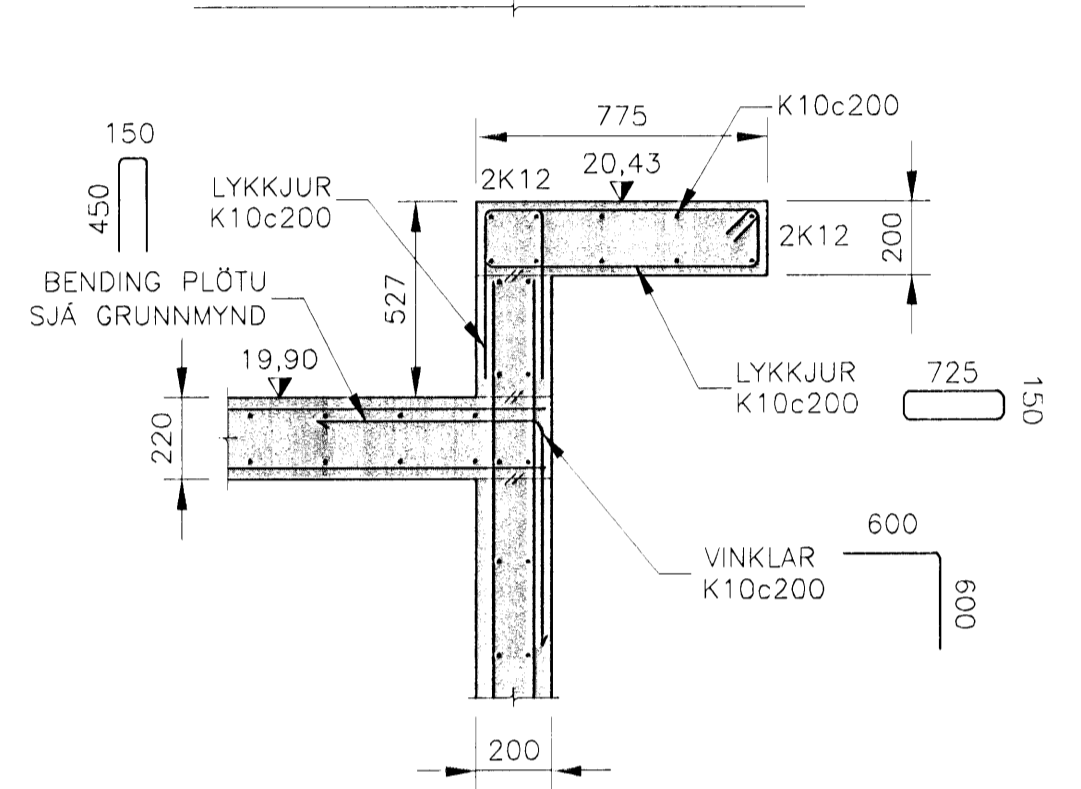

24 SNID
142/513 MKV. 1