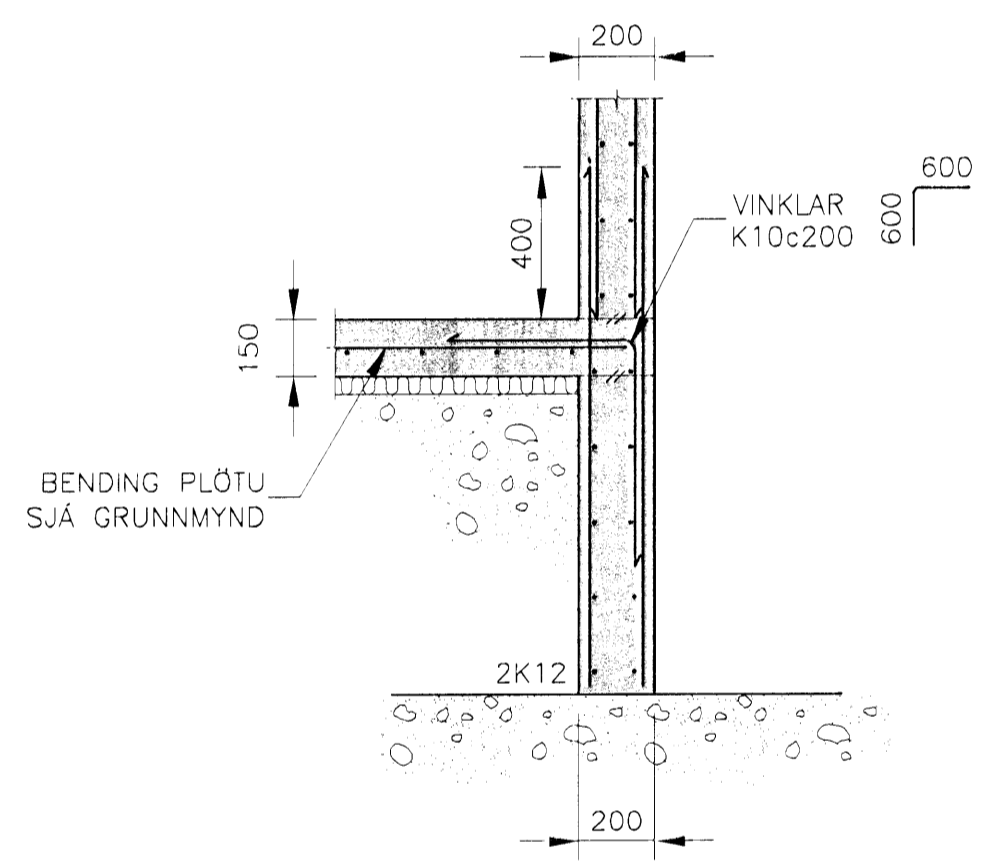

01 SNID
102|511 MKV. 1

02 SNID
102|511 MKV. 1

03 SNID
111|511 MKV. 1
112
113

04 SNID
111|511 MKV. 1
112
113

05 SNID
113|511 MKV. 1

06 SNID
113|511 MKV. 1

07 SNID
112|511 MKV. 1
121
122
123
132

08 SNID
121|511 MKV. 1
123
132

09 SNID
121|511 MKV. 1
122
123

10 SNID
121|511 MKV. 1
122
123

11 SNID
121|511 MKV. 1
123

SKÝRINGAR

- 1- ALMENNAR SKÝRINGAR SJÁ B001-B004
- 2- JÁRNABENDING Í VEGGJUM ER
 - K10C200 LÓDRÉTT
 - K10C250 LÁRÉTT
 Í BÁÐUM BYRGÐUM, NEMA ANNAD SÉ TEKID FRAM
- 3- 75 MM EINANGRUN UNDIR SÖKKLUM