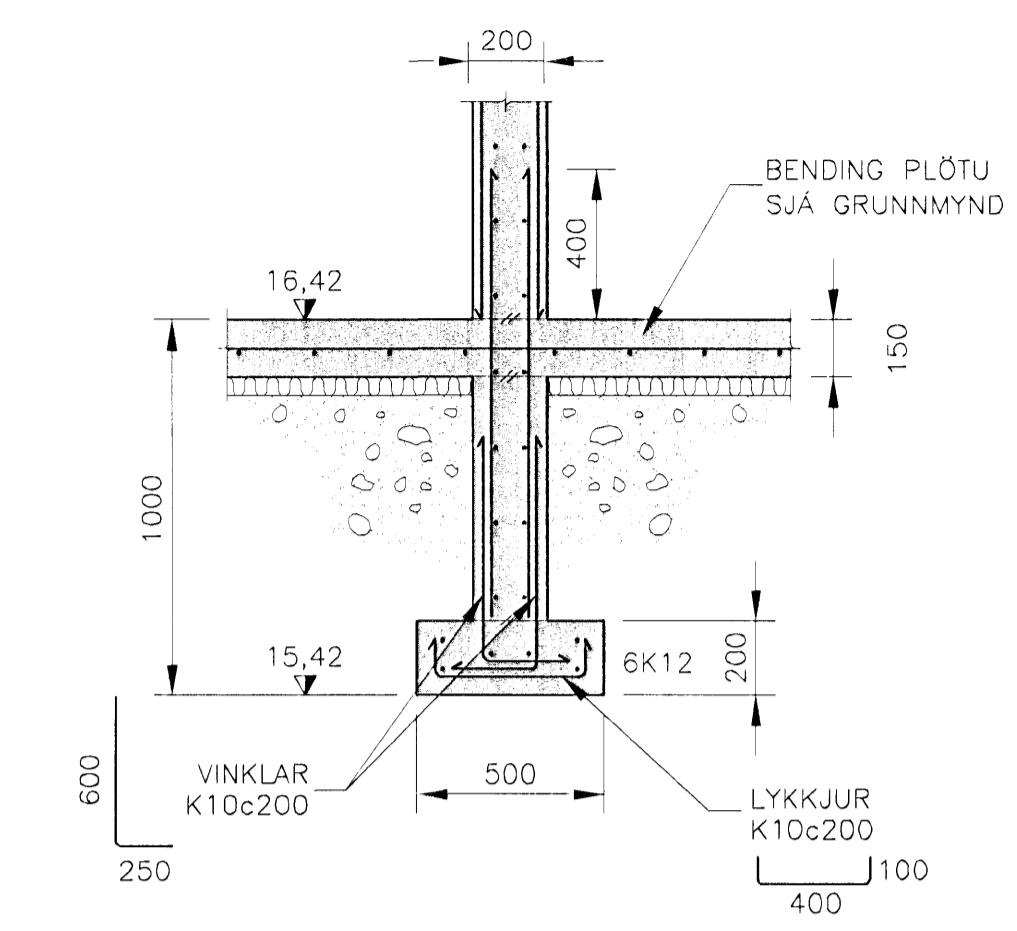

04 SNID
111|511 MKV. 1
112
113