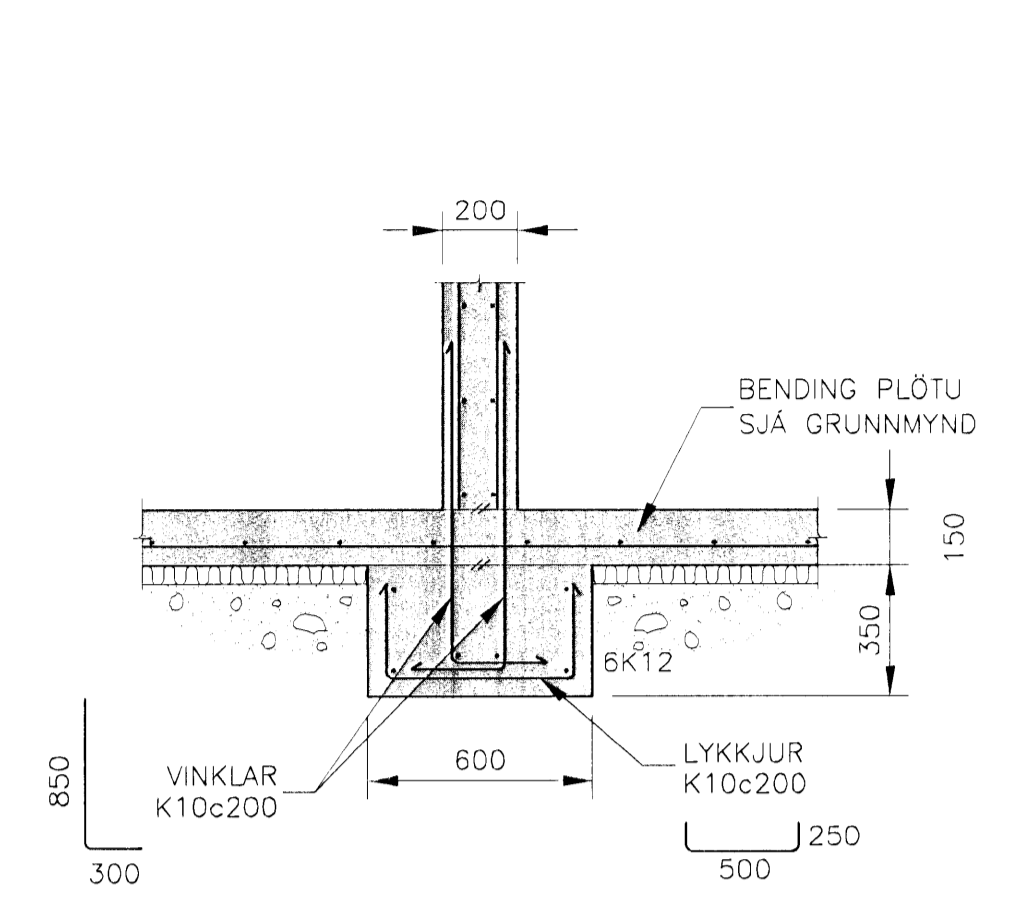

02 SNID
102|511 MKV. 1