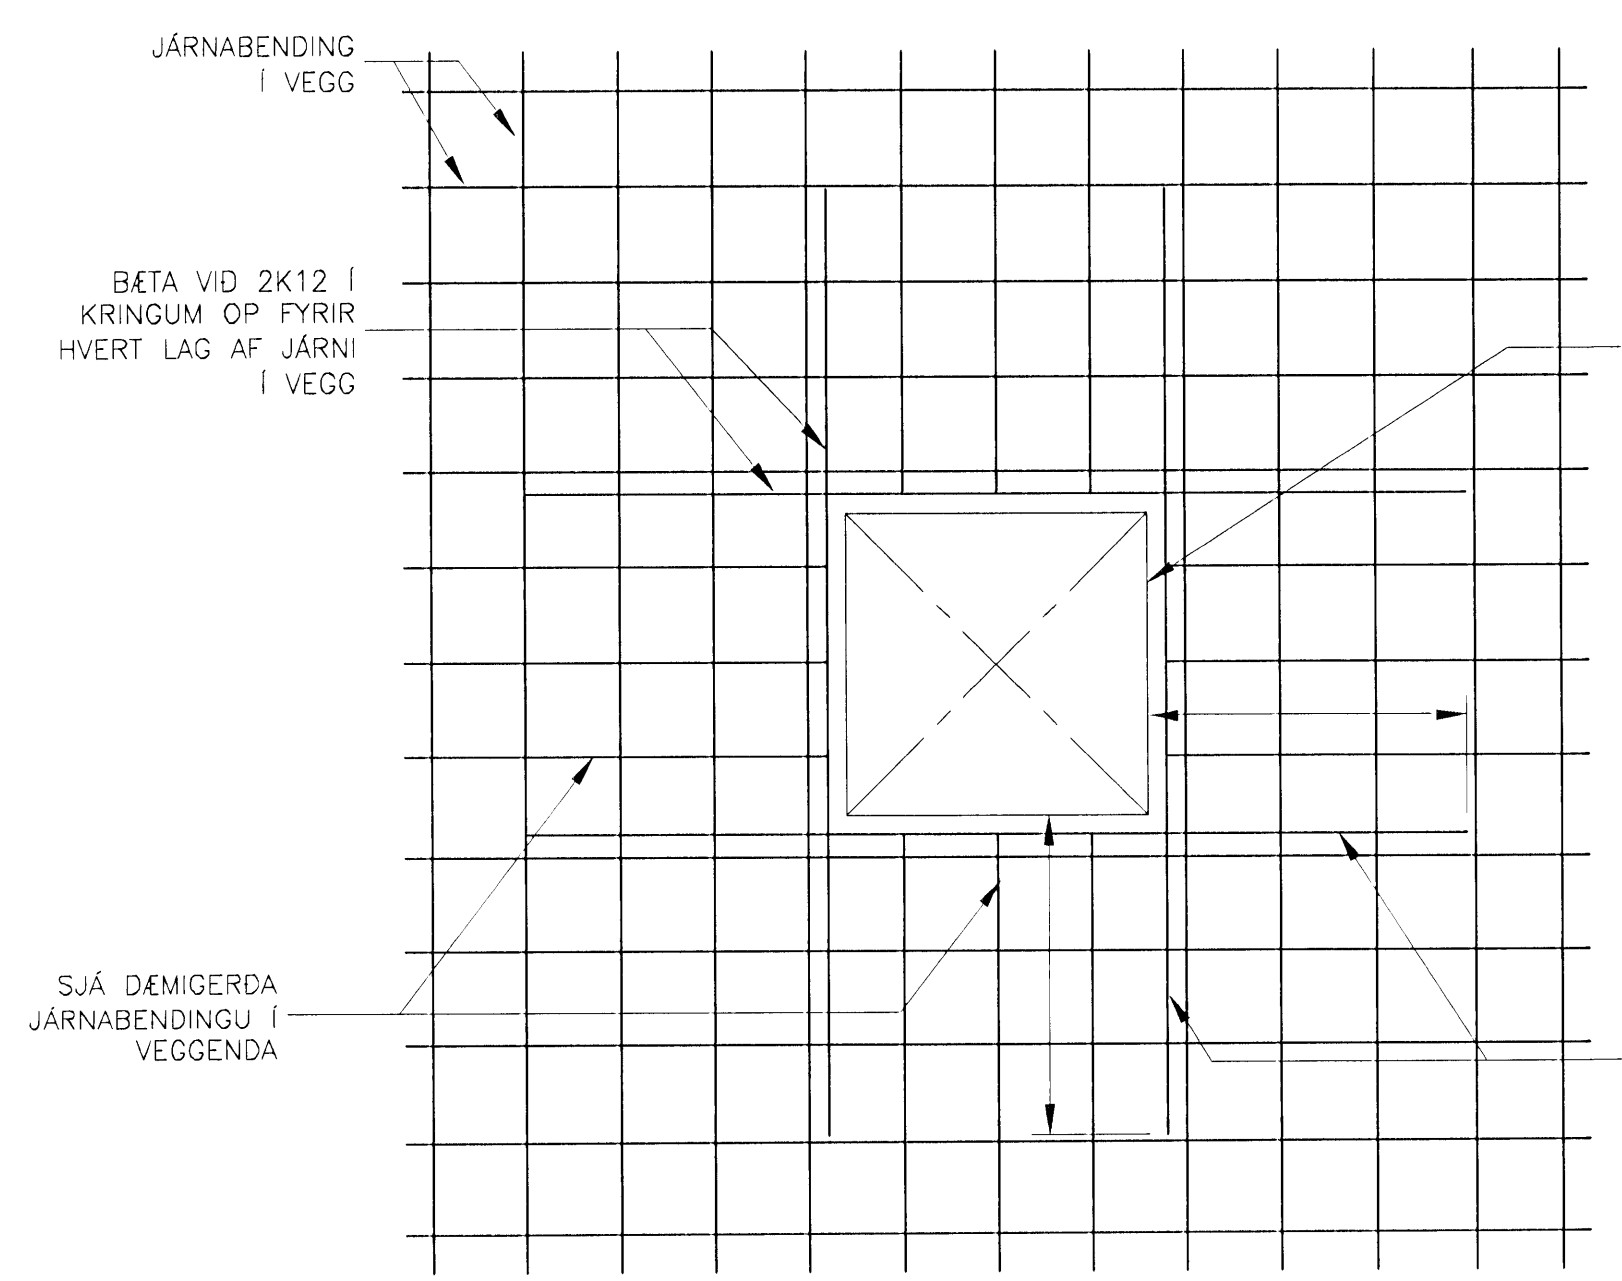

Samþykkt þann
10.09.2008
Byggingarfulltrúinn í Hafnarfirði
F.h. Hrólfur S. Gunnlaugsson

D41 JÁRN BENDING Í VEGG – OP ALLT AD 6000mm
MKV. 1

D43 JÁRN BENDING Í VEGG – OP AD 1000X1000
MKV. 1

D42 JÁRN BENDING Í VEGG – OP ALLT AD 2000X2000
MKV. 1