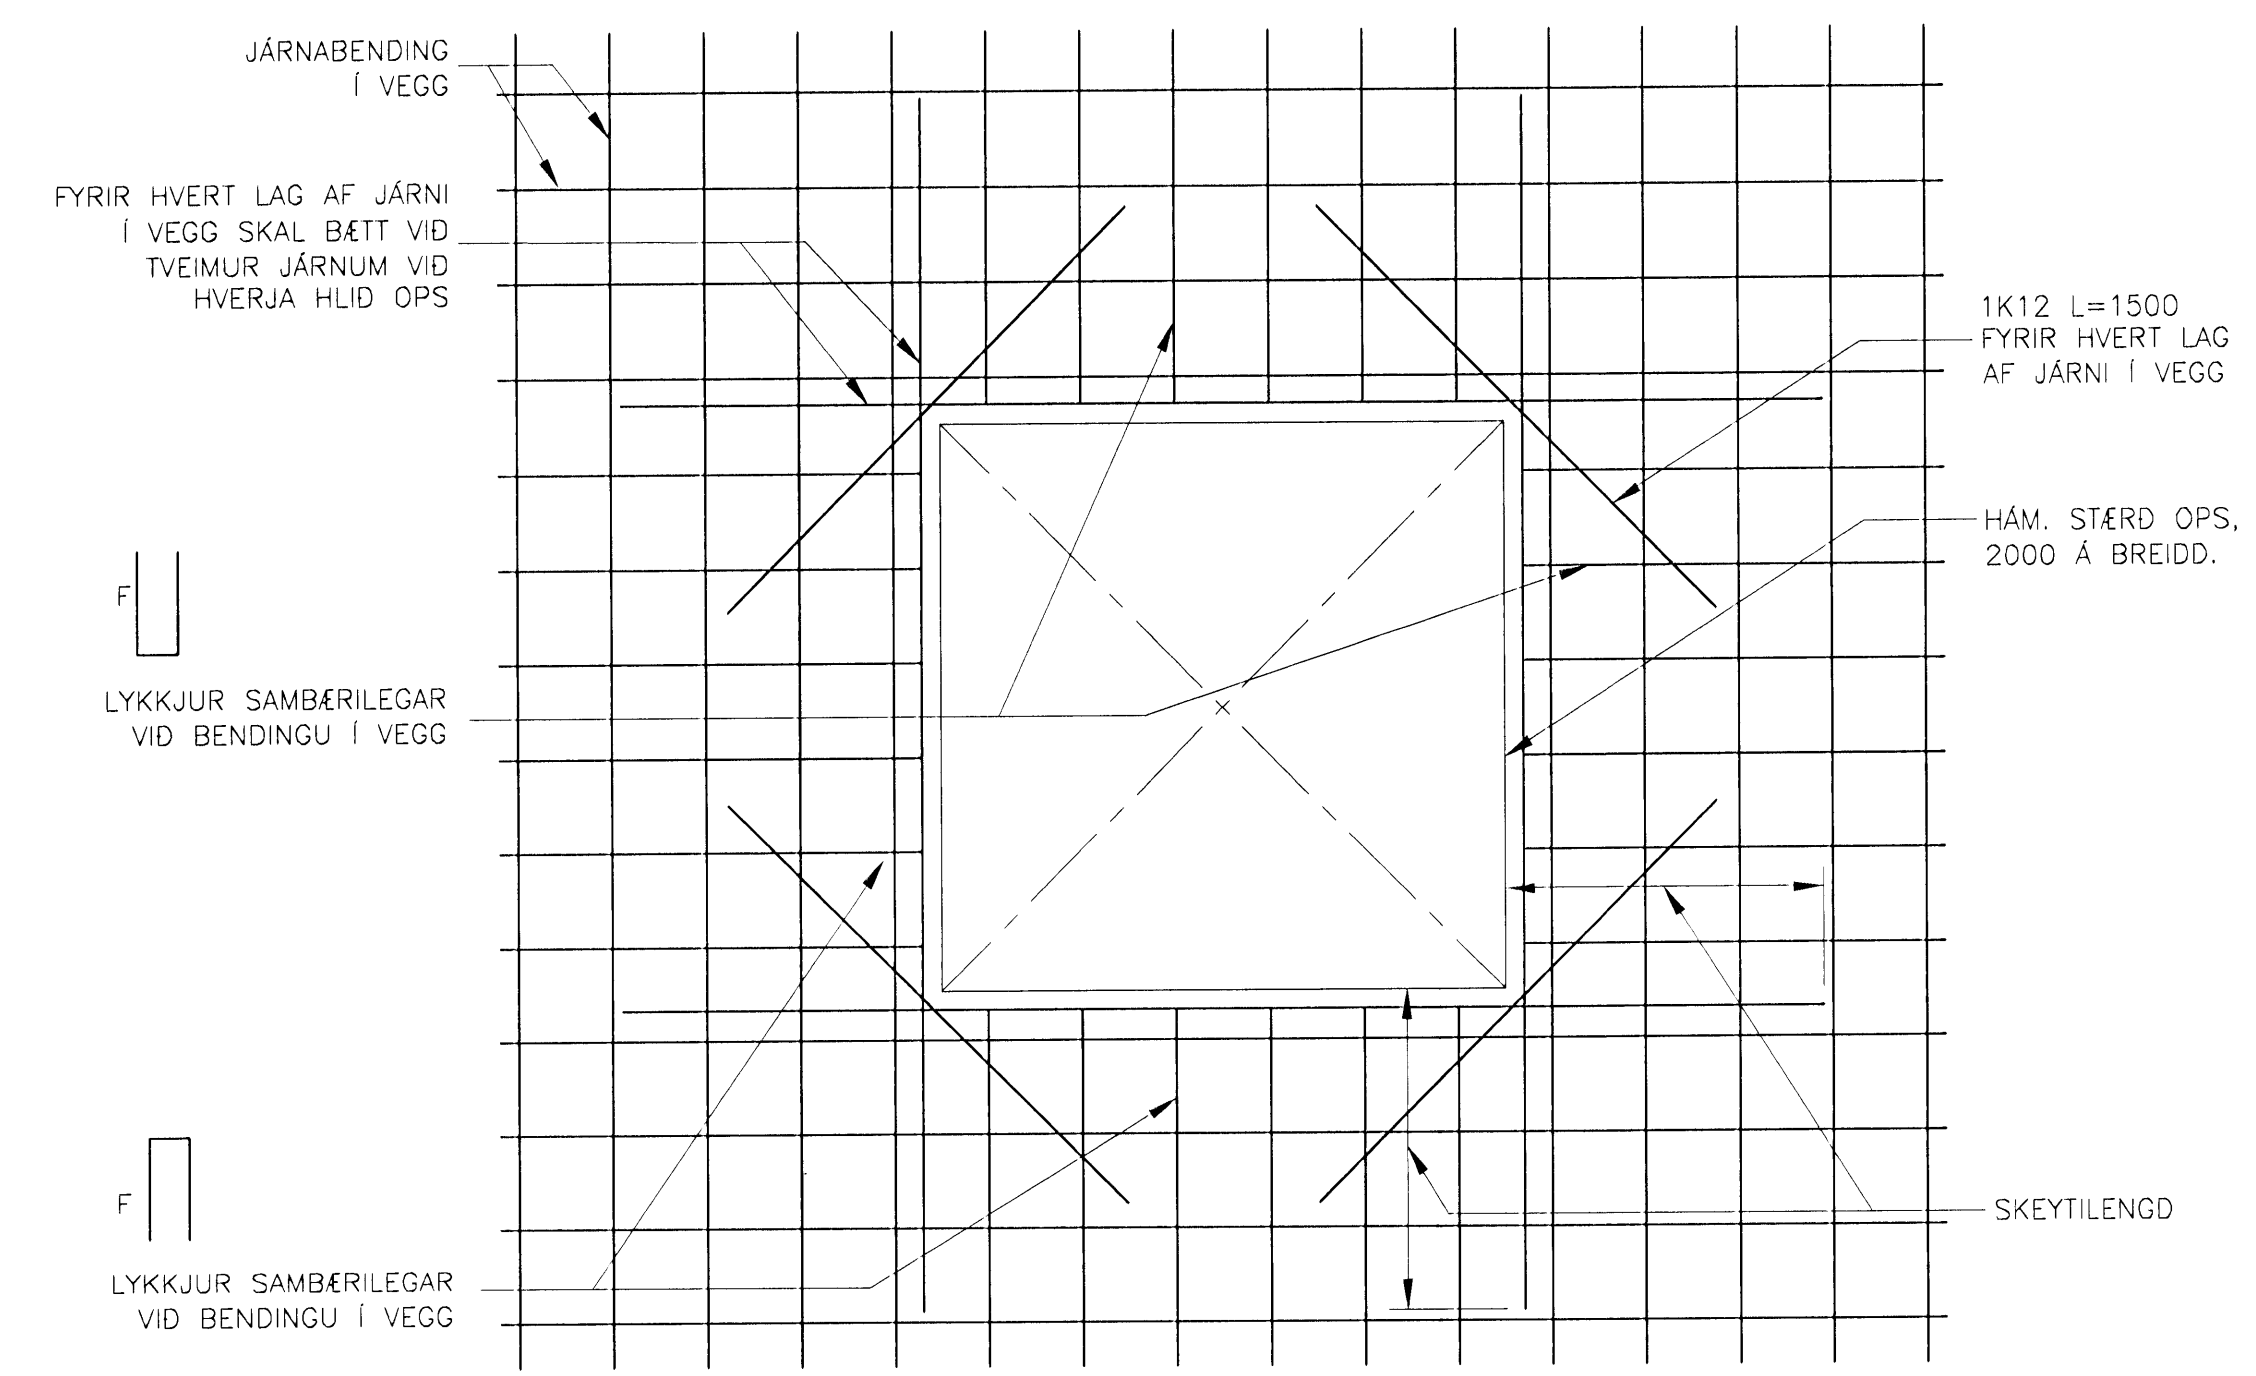

Samþykkt þann
10.09.2008
Byggingarfulltrúinn í Hafnarfirði
F.h. Hrólfur S. Gunnlaugsson

D41 JÁRN BENDING Í VEGG – OP ALLT AD 6000mm
MKV. 1

D43 JÁRN BENDING Í VEGG – OP AD 1000X1000
MKV. 1

D42 JÁRN BENDING Í VEGG – OP ALLT AD 2000X2000
MKV. 1