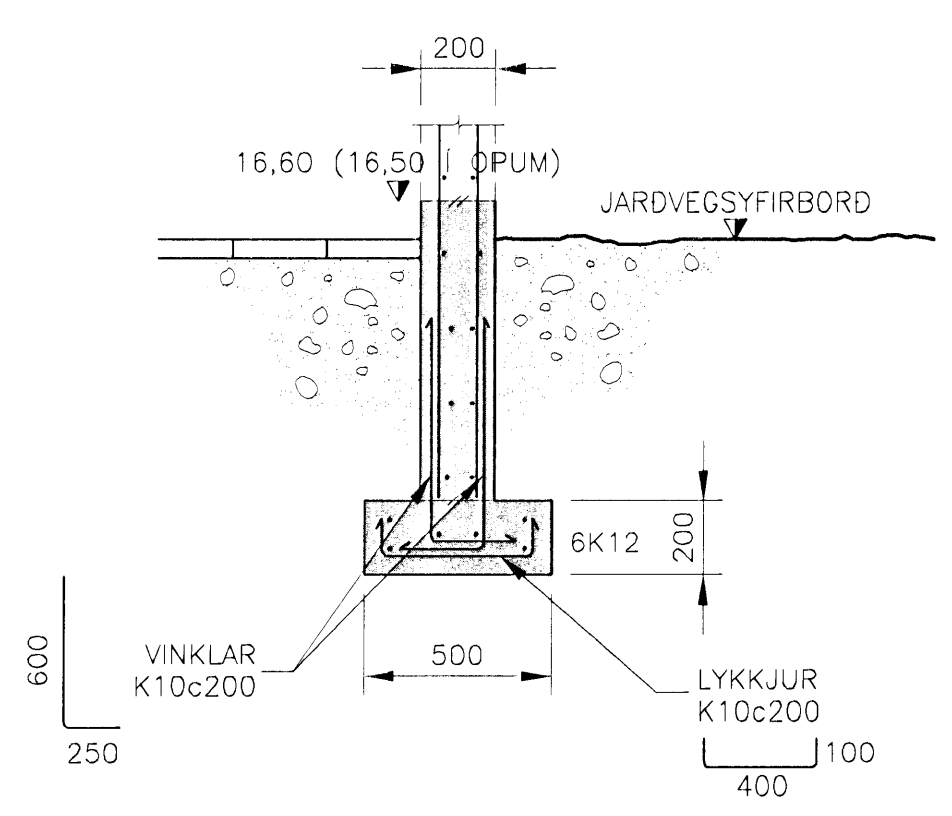

U4 UNDIRSTADA U4
111|502 MKV. 1

U5 UNDIRSTADA U5
111|502 MKV. 1

U6 UNDIRSTADA U6
111|502 MKV. 1

- SKÝRINGAR**
- ALMENNAR SKÝRINGAR SJÁ B001-B004
 - JÁRNABENDING Í VEGGJUM ER
 - K10C200 LÖDRÉTT
 - K10C250 LÁRÉTT
 Í BÁÐUM BYRGDUM, NEMA ANNAD SÉ TEKID FRAM