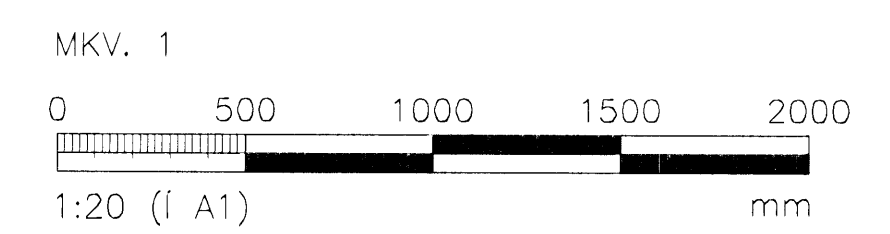

U4 UNDIRSTADA U4
111|502 MKV. 1

U5 UNDIRSTADA U5
111|502 MKV. 1

U6 UNDIRSTADA U6
111|502 MKV. 1

- SKÝRINGAR**
- ALMENNAR SKÝRINGAR SJÁ B001-B004
 - JÁRNABENDING Í VEGGJUM ER
 - K10C200 LÖDRÉTT
 - K10C250 LÁRÉTT
 Í BÁÐUM BYRGDUM, NEMA ANNAD SÉ TEKID FRAM