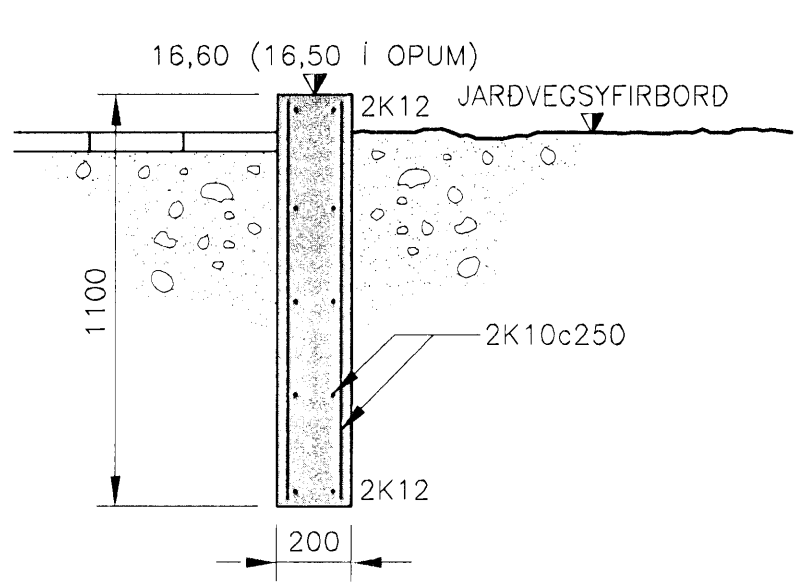

U4 UNDIRSTADA U4
111|502 MKV. 1

U5 UNDIRSTADA U5
111|502 MKV. 1

U6 UNDIRSTADA U6
111|502 MKV. 1

- SKÝRINGAR**
- ALMENNAR SKÝRINGAR SJÁ B001-B004
 - JÁRNABENDING Í VEGGJUM ER
 - K10C200 LÖDRÉTT
 - K10C250 LÁRÉTT
 Í BÁÐUM BYRGDUM, NEMA ANNAD SÉ TEKID FRAM