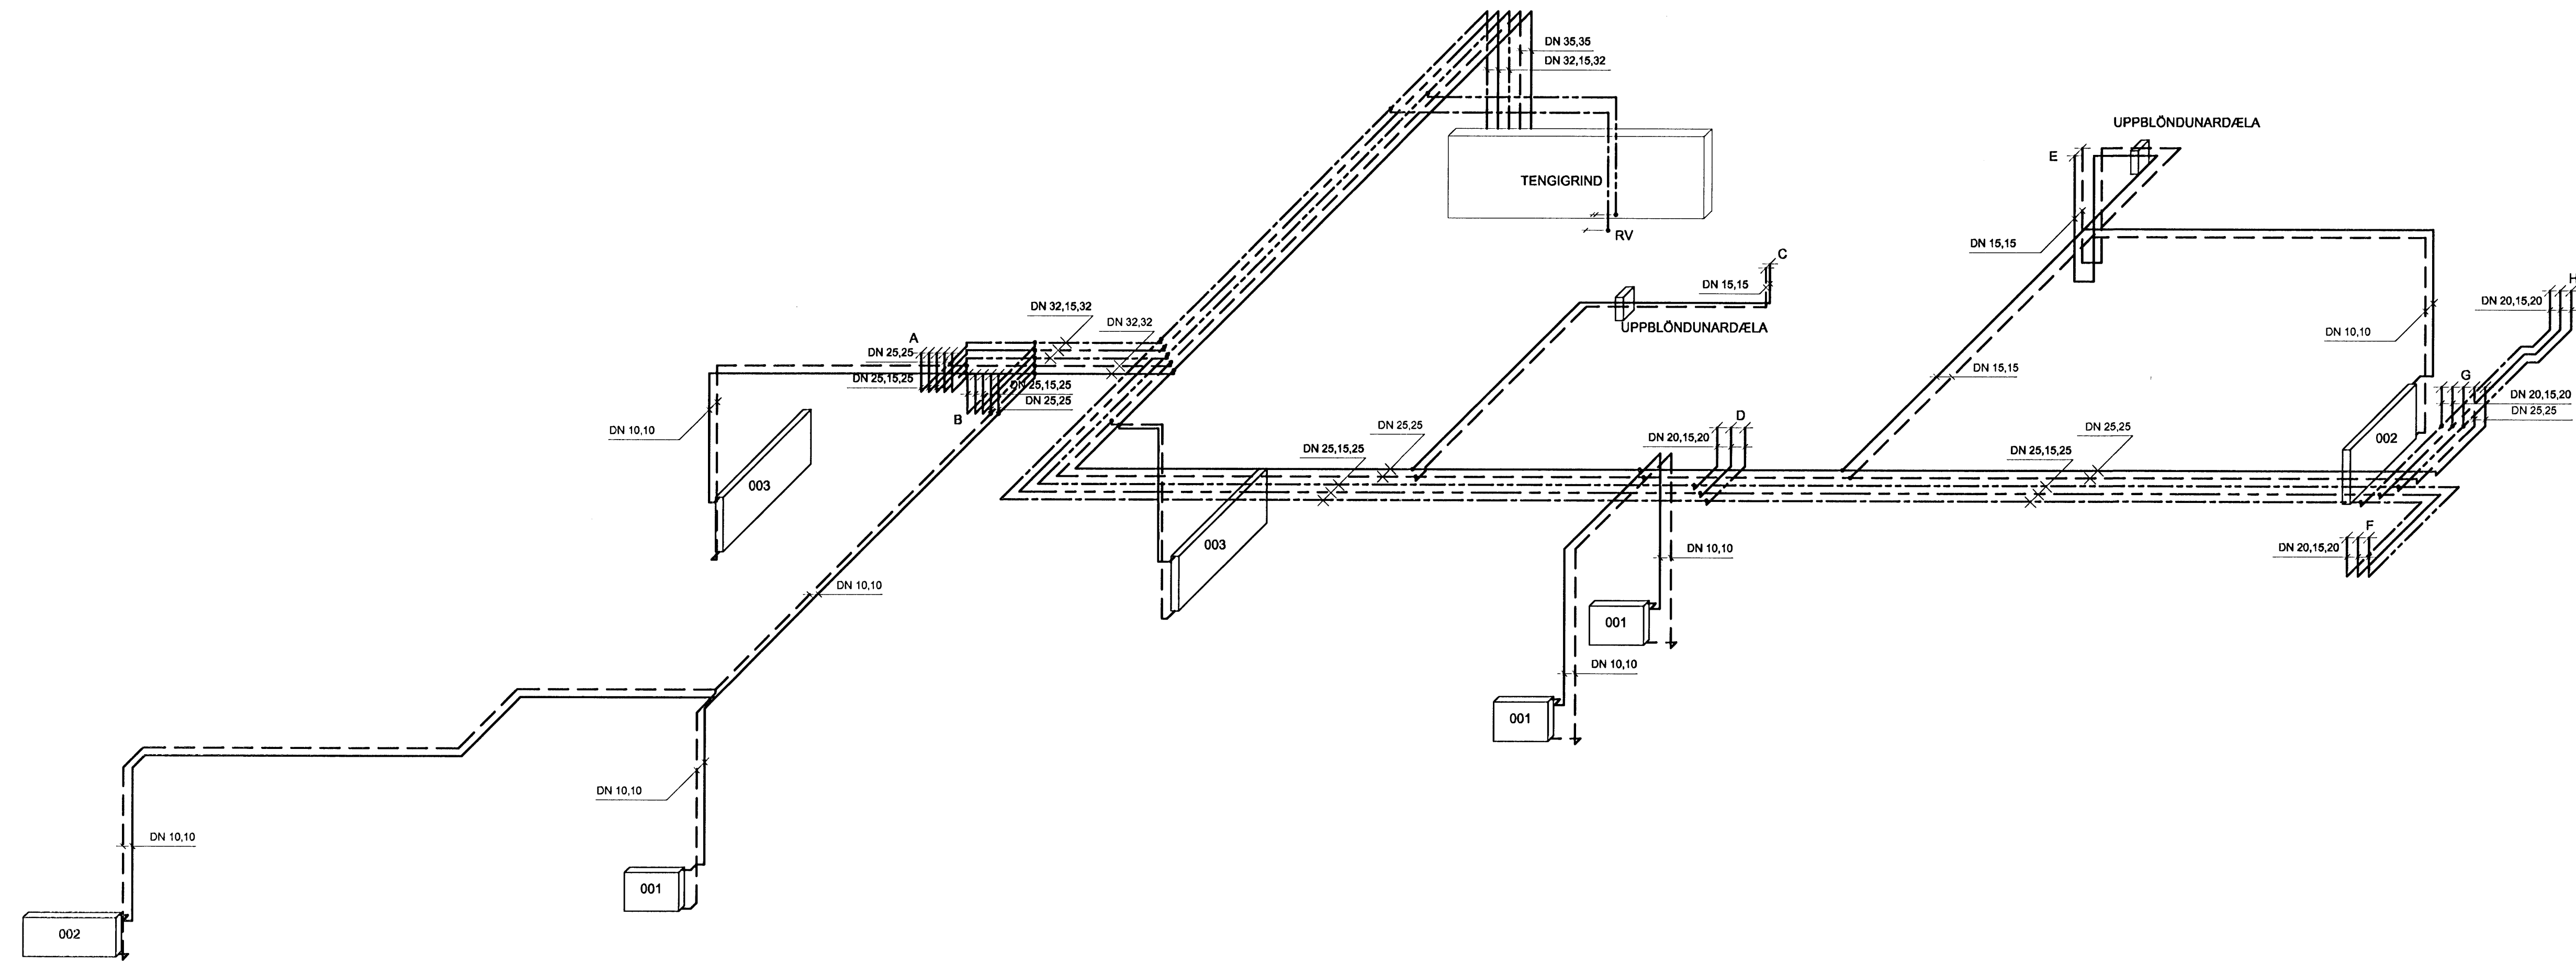

HÚS 21b - RÚMMYND KJALLARA - 1:50

ÁRITUN SAMRÆMINGARHÖNNUNAR

Dr. Brú
Kc. 110457-2789

TILVÍSANIR:

ALMENNAR SKÝRINGAR SJÁ BL. NR. L(15-21)_001
FRÁVEITUKERFI SJÁ BL. NR. L(15-21)_012
NEYSLUVATNS- OG HITAKERFI
GRUNNMYND SJÁ BL. NR. L(21b)_406

NORÐURBAKKI 21b

DRIFA- OG HITAKERFI
RÚMMYNDIR
KJALLARI

MKV: 1:50
DAGS: 14.08.2008
HANNAÐTEIKN: ÞÓGGG
VERKNR: 05104

YRIFARÐ: JB
SAMBYKKT: *Spilwasa*
KENNITALA: 130687 4439
TEIKN NR: L(21b)_441