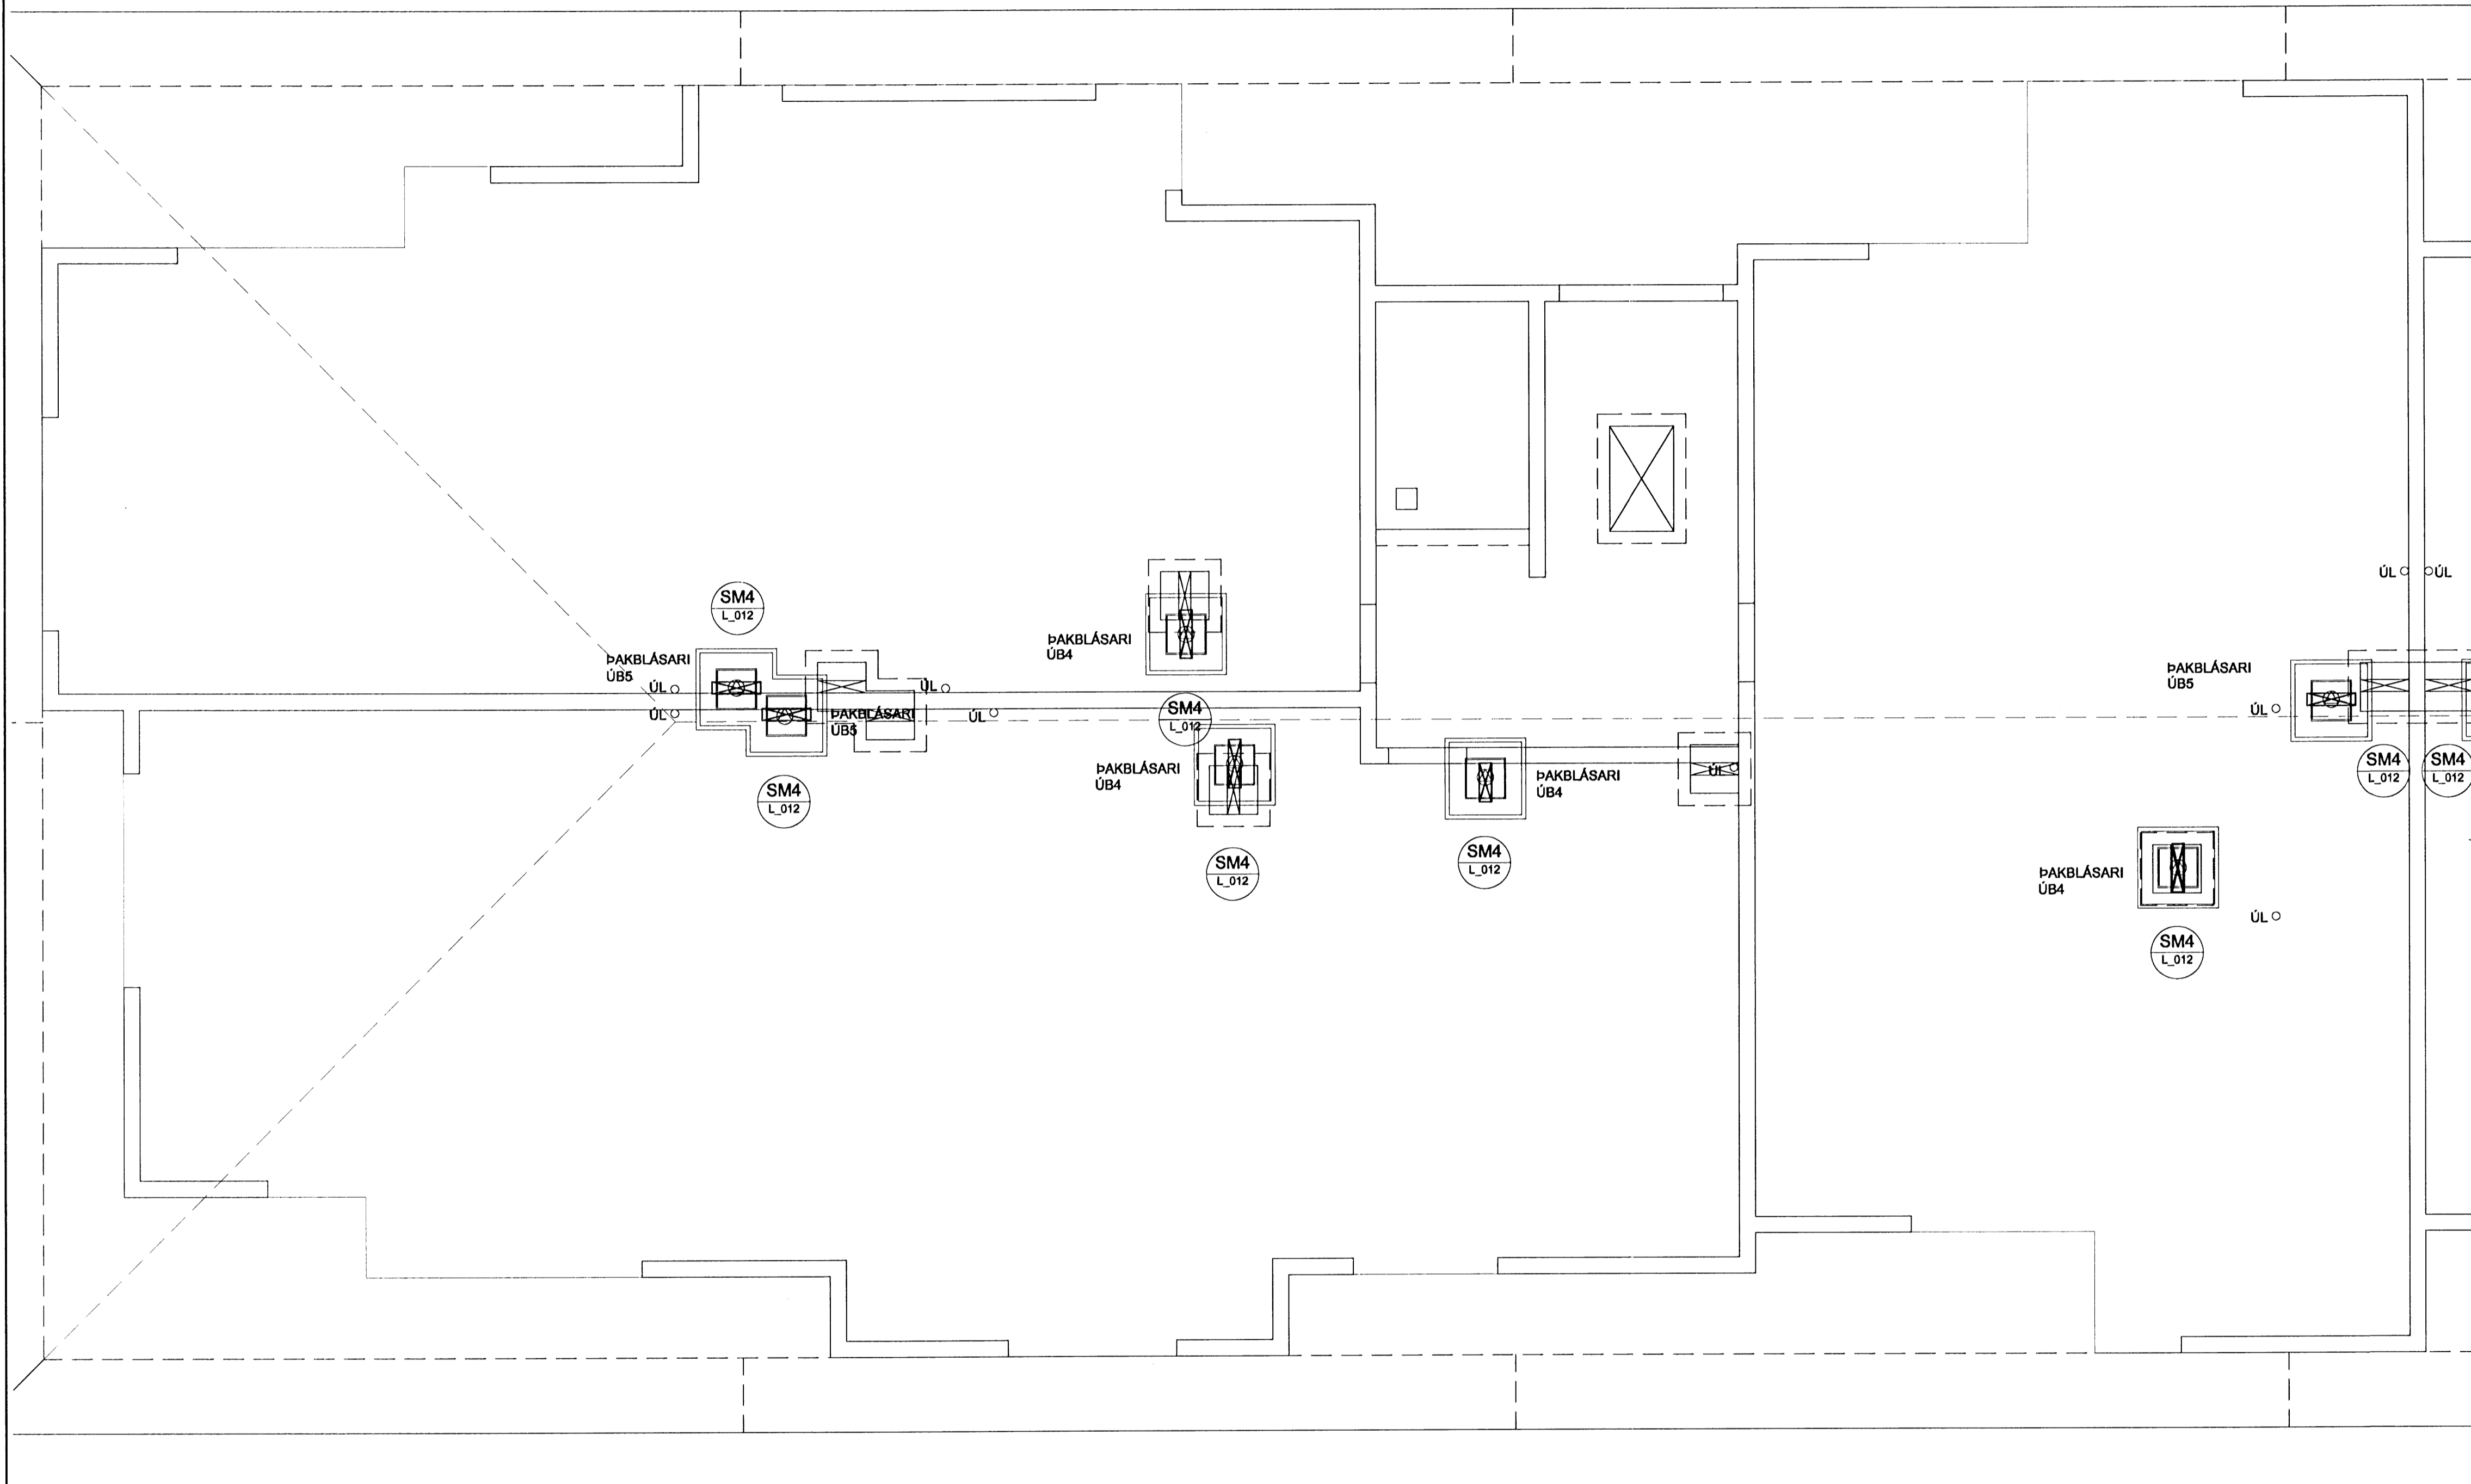

HÚS 21b - GRUNNMYND 6. HÆÐ - 1:50

ÁRTUN SAMRÆMINGARHÖNDLÓDAR

BR.	DAGS.	BREYTING	REIKN.	TEIKN.
NORÐURBAKKI 21b				
DRIFA- HITA- OG LOFTRÆSISKERFI				
6.HÆÐ				
GRUNNMYND				
MKV.	1:50			
DAGS.	14.08.2008			
HANNAÐATEIKN.	ÞÓGG			
VERKFR.	05104			
YFIRFARID.	B			
SAMÞYKKT.	<i>[Signature]</i>			
KENNITALA.	130657-4439			
TEIKN. NR.	L(21b)_436			