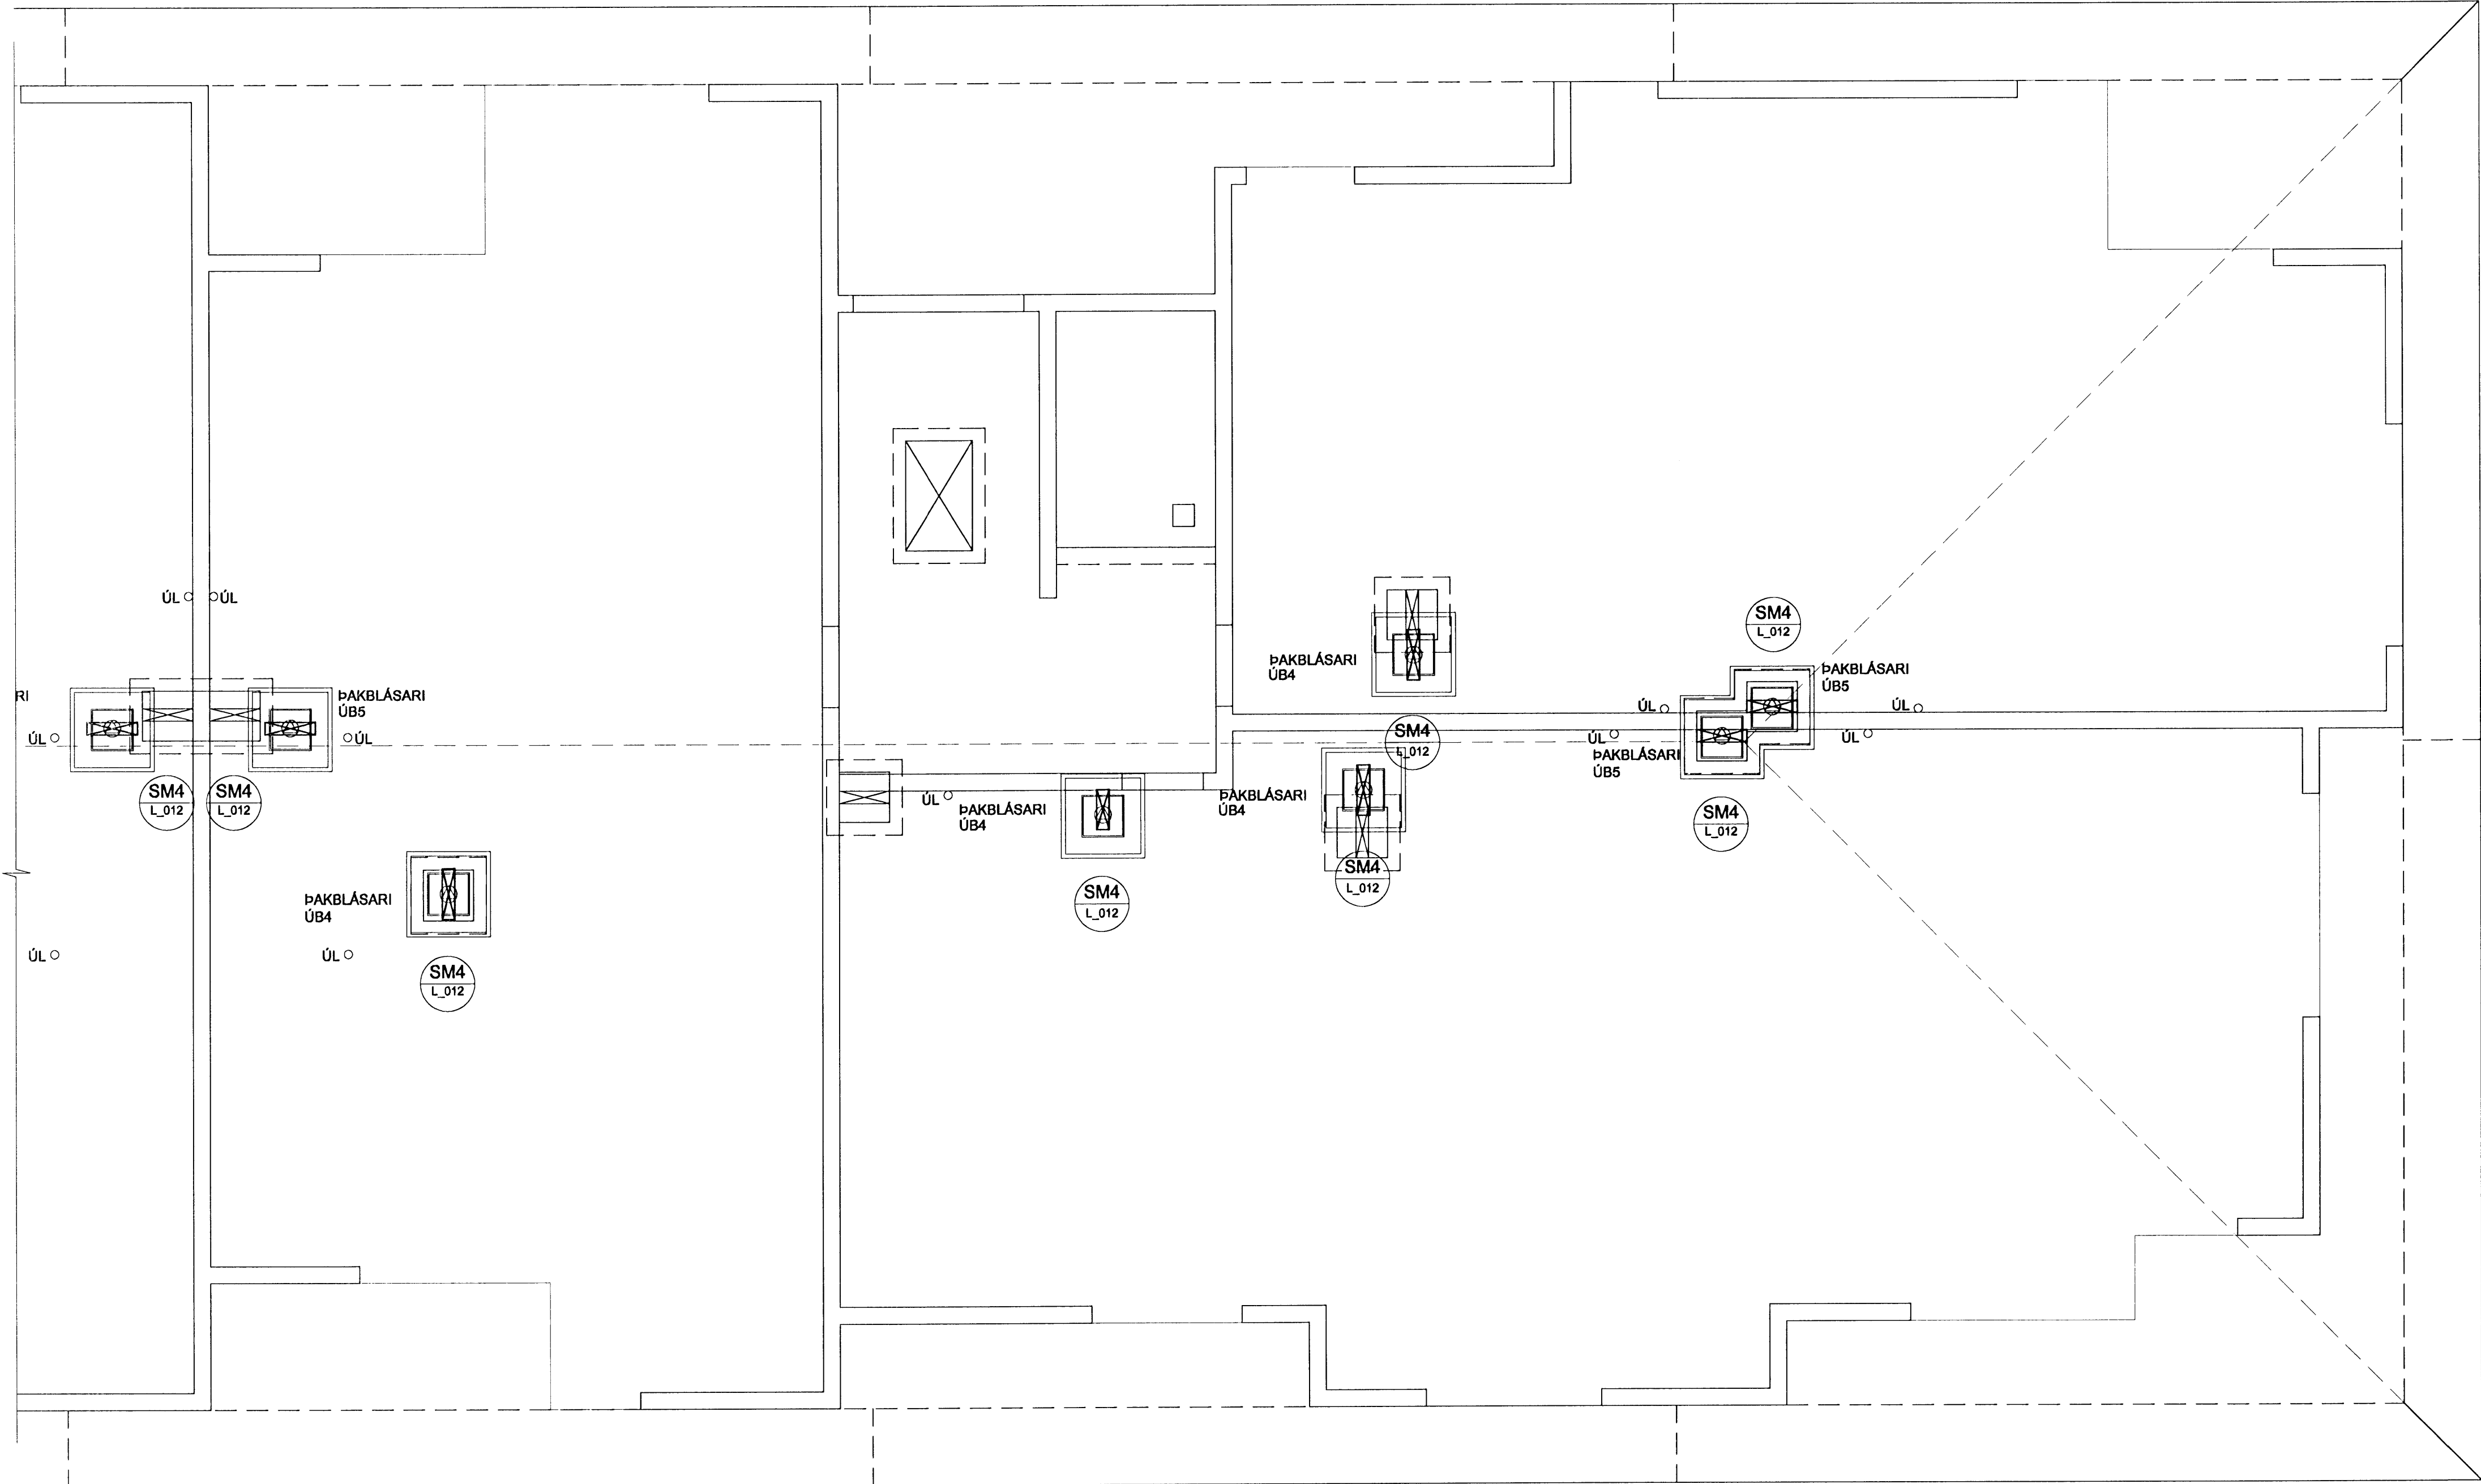

HÚS 21a - GRUNNMYND 6. HÆÐ - 1:50

ÁRITUN SAMRÆMINGARHÖNNUNAR

Dr. Einar
Kt. 110457-2789
BATTERIÐ

TILVÍSANIR:
ALMENNAR SKÝRINGAR SJÁ BL. NR. L(15-21)_001

BR. DAGS. BREYTING	REIKN. TEIKN
NORÐURBAKKI 21a	
DRIFA-, HITA- OG LOFTRÆSIKERFI	
6 HÆÐ	
GRUNNMYND	
MKV:	1:50
DAGS:	14.08.2008
HANNAÐ/TEIKN:	HÖGÓ
VERKNR.:	05104
IAV	Conis
YFIRFARID: JB	Kenntala: 500105-1400
SAMÞYKKT: <i>Einar</i>	Höfundur: 11.201 Köpungur
KENNTALA: 130587-4439	Sími: 517-3000
TEIKN NR:	L(21a)_435