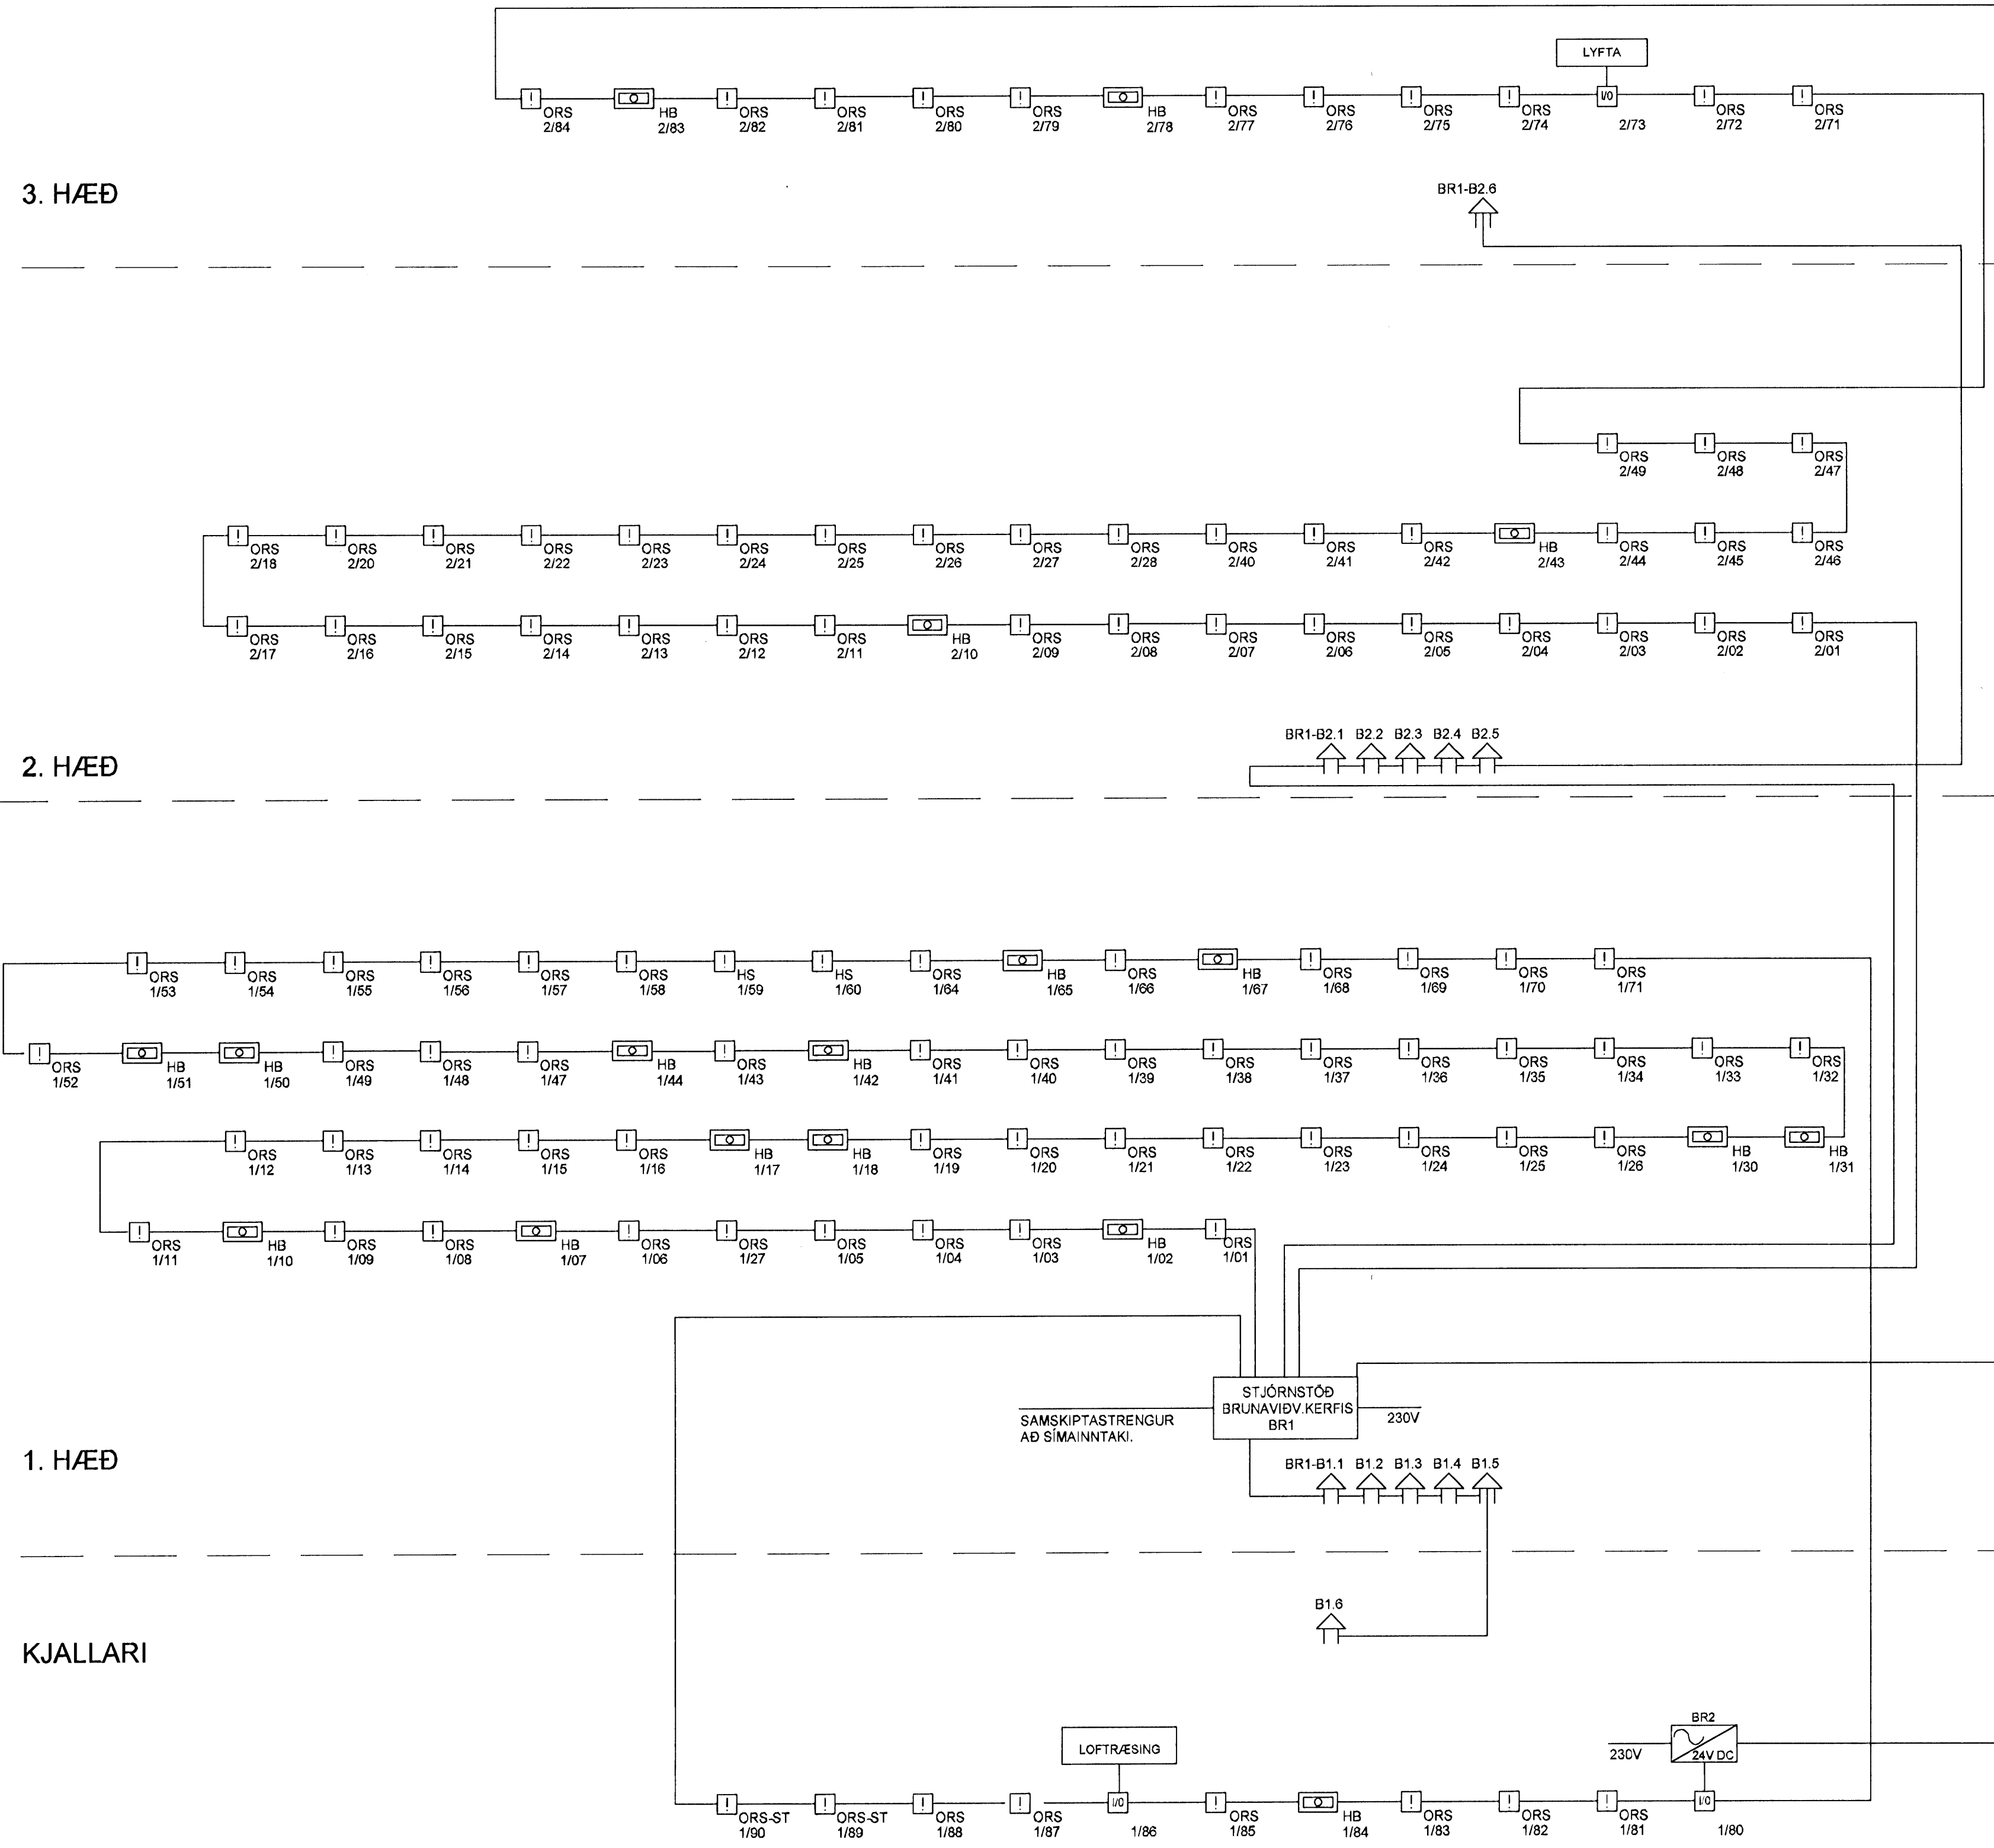

Mótt. 17/9 2008  
Höfðu

HURÐASEGLAR

NR.	DAGS	SKÝRINGAR	HÁ	YF.	SP.
Ú1	11.07.08	ÚTBODSTEIKNING			
B1	01.09.08	BYGGINGARTEIKNING	PJ	SVS	SIS

DAGS. UNDRSKRIFT F. AF. NAFN OG KT. SAMRÆMINGARHÖNNUDAR:  
8.9.08  
UNDRSKRIFT SAMRÆMINGARHÖNNUDAR:  
Sigrún

TEIKNAD:	ÁSH	BLAD NR.	N. BL. NR.	TÖLVUSKRÁ:	VNR:
HANNAÐ:	PJ	YFIRFARID:	MKV:	Kerfismynd brunav...	3.151.240
DAGS. UNDRSKRIFTAR:	MANNVIT	NAFN OG KT. HÖNNUDAR:	430572-0169	NR. TEIKNINGAR:	R-5S01
UNDRSKRIFT HÖNNUDAR:	GUINSTEIN GUD.	280949-3459	ÚTGÁFA:	B1	