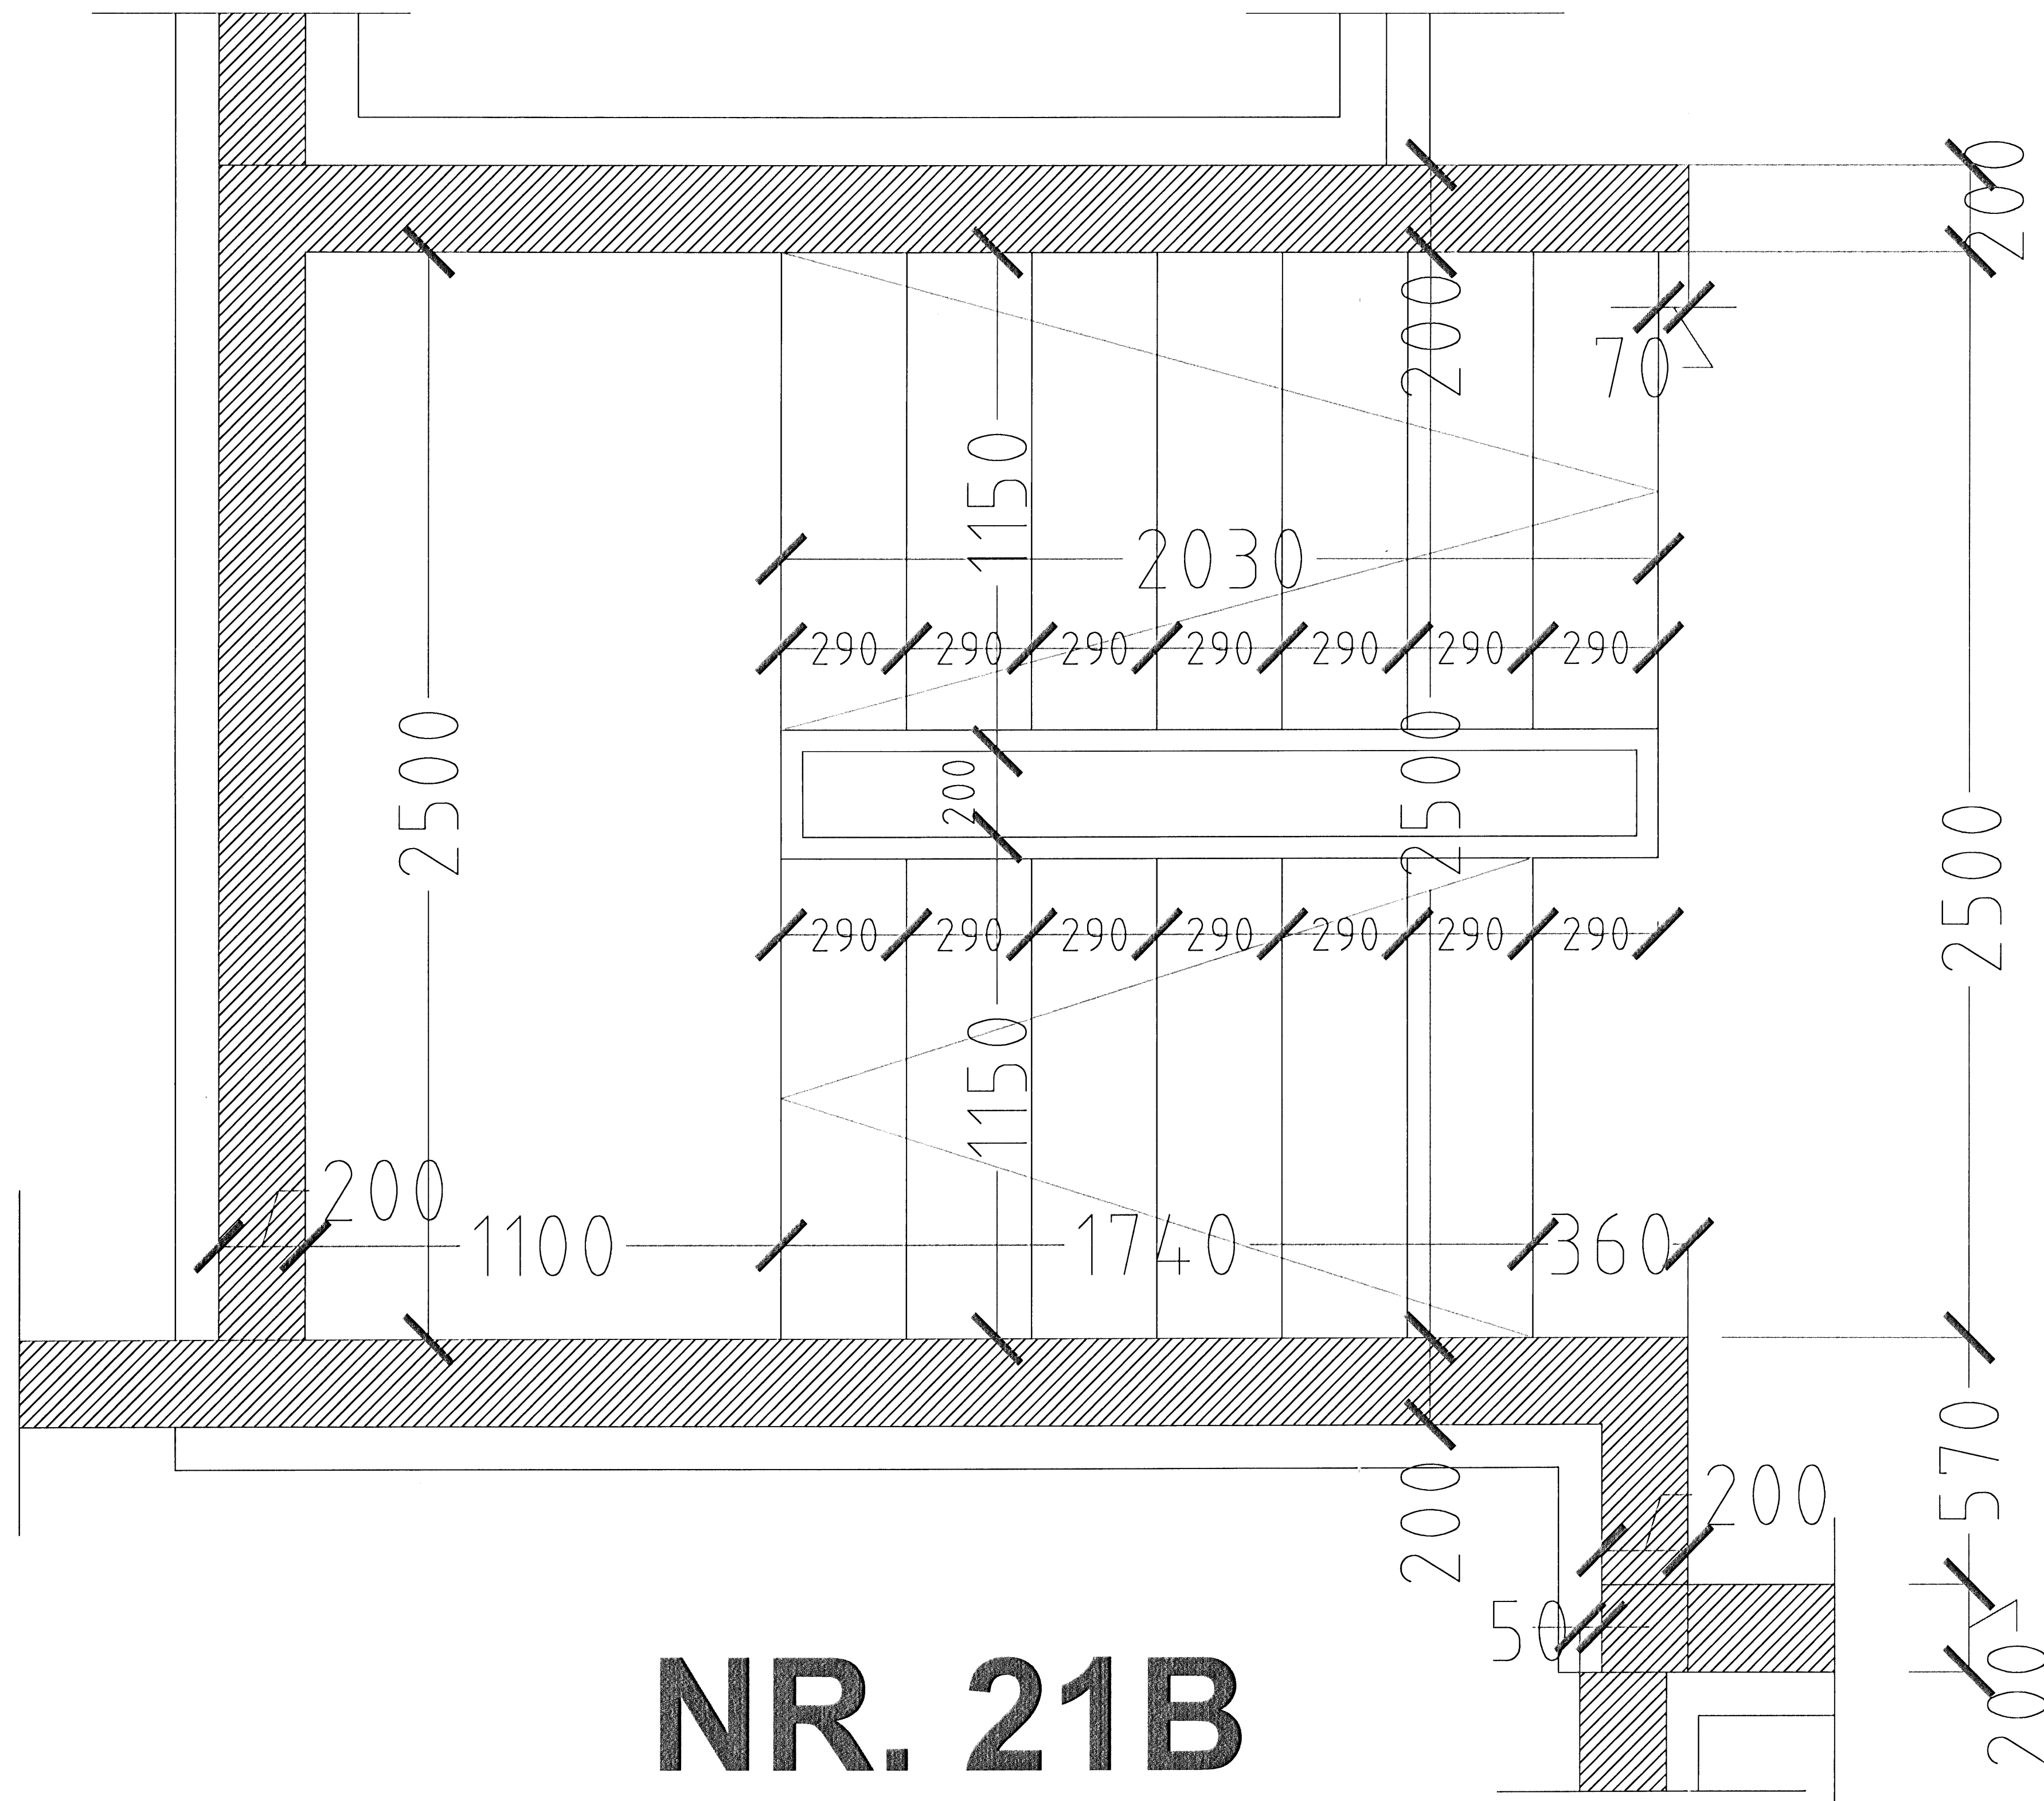

# ESKIVELLIR 21 HAFNARFIRÐI.

**SNID Í ÞREP MKV. 1:10.**

**NR. 21B**

**GRUNNMYND STIGI MKV. 1:10.  
KJALLARI.**

ESKIVELLIR 21 HAFNARFIRÐI.

Sigurður Þorvarðarson byggingafræðingur b.í.  
Teiknistofan Strandgötu 11 220 Hafnarfirði.  
Sími: 5651510. Netfang: teiknistofan@simnet.is  
STH. teiknistofan ehf. kt. 510298-2769. Kt. aðalhönnuðar: 141250-4189.

|              |                                  |
|--------------|----------------------------------|
| Skýringar:   | Séruppráttur.                    |
| Teikning:    | Stigateikning kjallari 21B.      |
| Mælikvarði:  | 1:10. Dagsetning: 21 sept. 2008. |
| Undirskrift: | 3/1008 <i>lsg</i>                |
| Blað nr:     | 11 af 13.                        |
| Breytt:      |                                  |