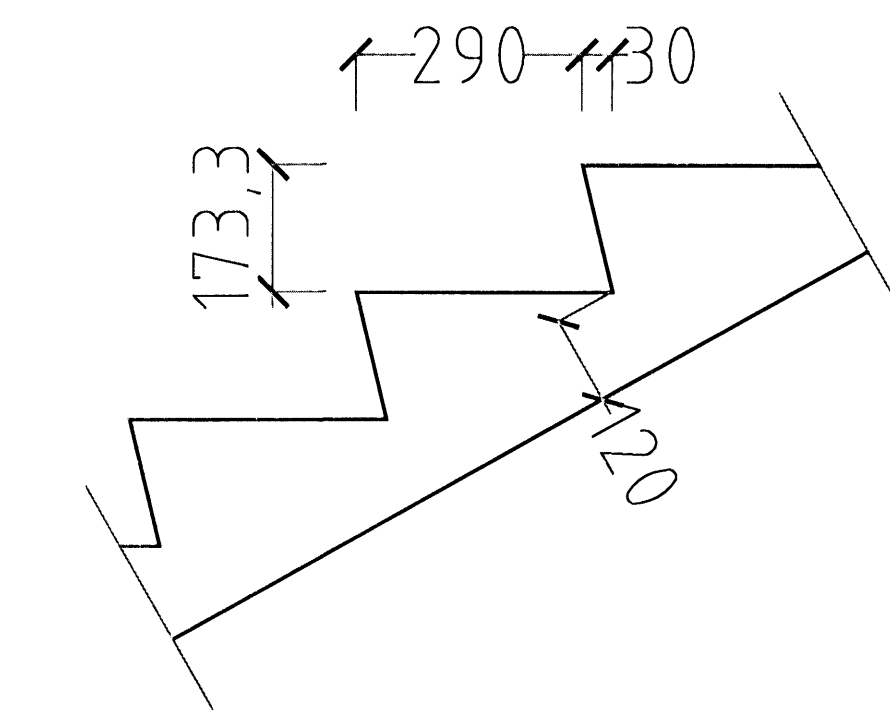

# ESKIVELLIR 21 HAFNARFIRÐI.

**SNID Í ÞREP MKV. 1:10.**

**NR. 21B**

**GRUNNMYND STIGI MKV. 1:10.  
KJALLARI.**

ESKIVELLIR 21 HAFNARFIRÐI.

Sigurður Þorvarðarson byggingafræðingur b.í.  
Teiknistofan Strandgötu 11 220 Hafnarfirði.  
Sími: 5651510. Netfang: teiknistofan@simnet.is  
STH. teiknistofan ehf. kt. 510298-2769. Kt. aðalhönnuðar: 141250-4189.

|              |                                  |
|--------------|----------------------------------|
| Skýringar:   | Séruppráttur.                    |
| Teikning:    | Stigateikning kjallari 21B.      |
| Mælikvarði:  | 1:10. Dagsetning: 21 sept. 2008. |
| Undirskrift: | 3/1008 <i>lsg</i>                |
| Blað nr:     | 11 af 13.                        |
| Breytt:      |                                  |