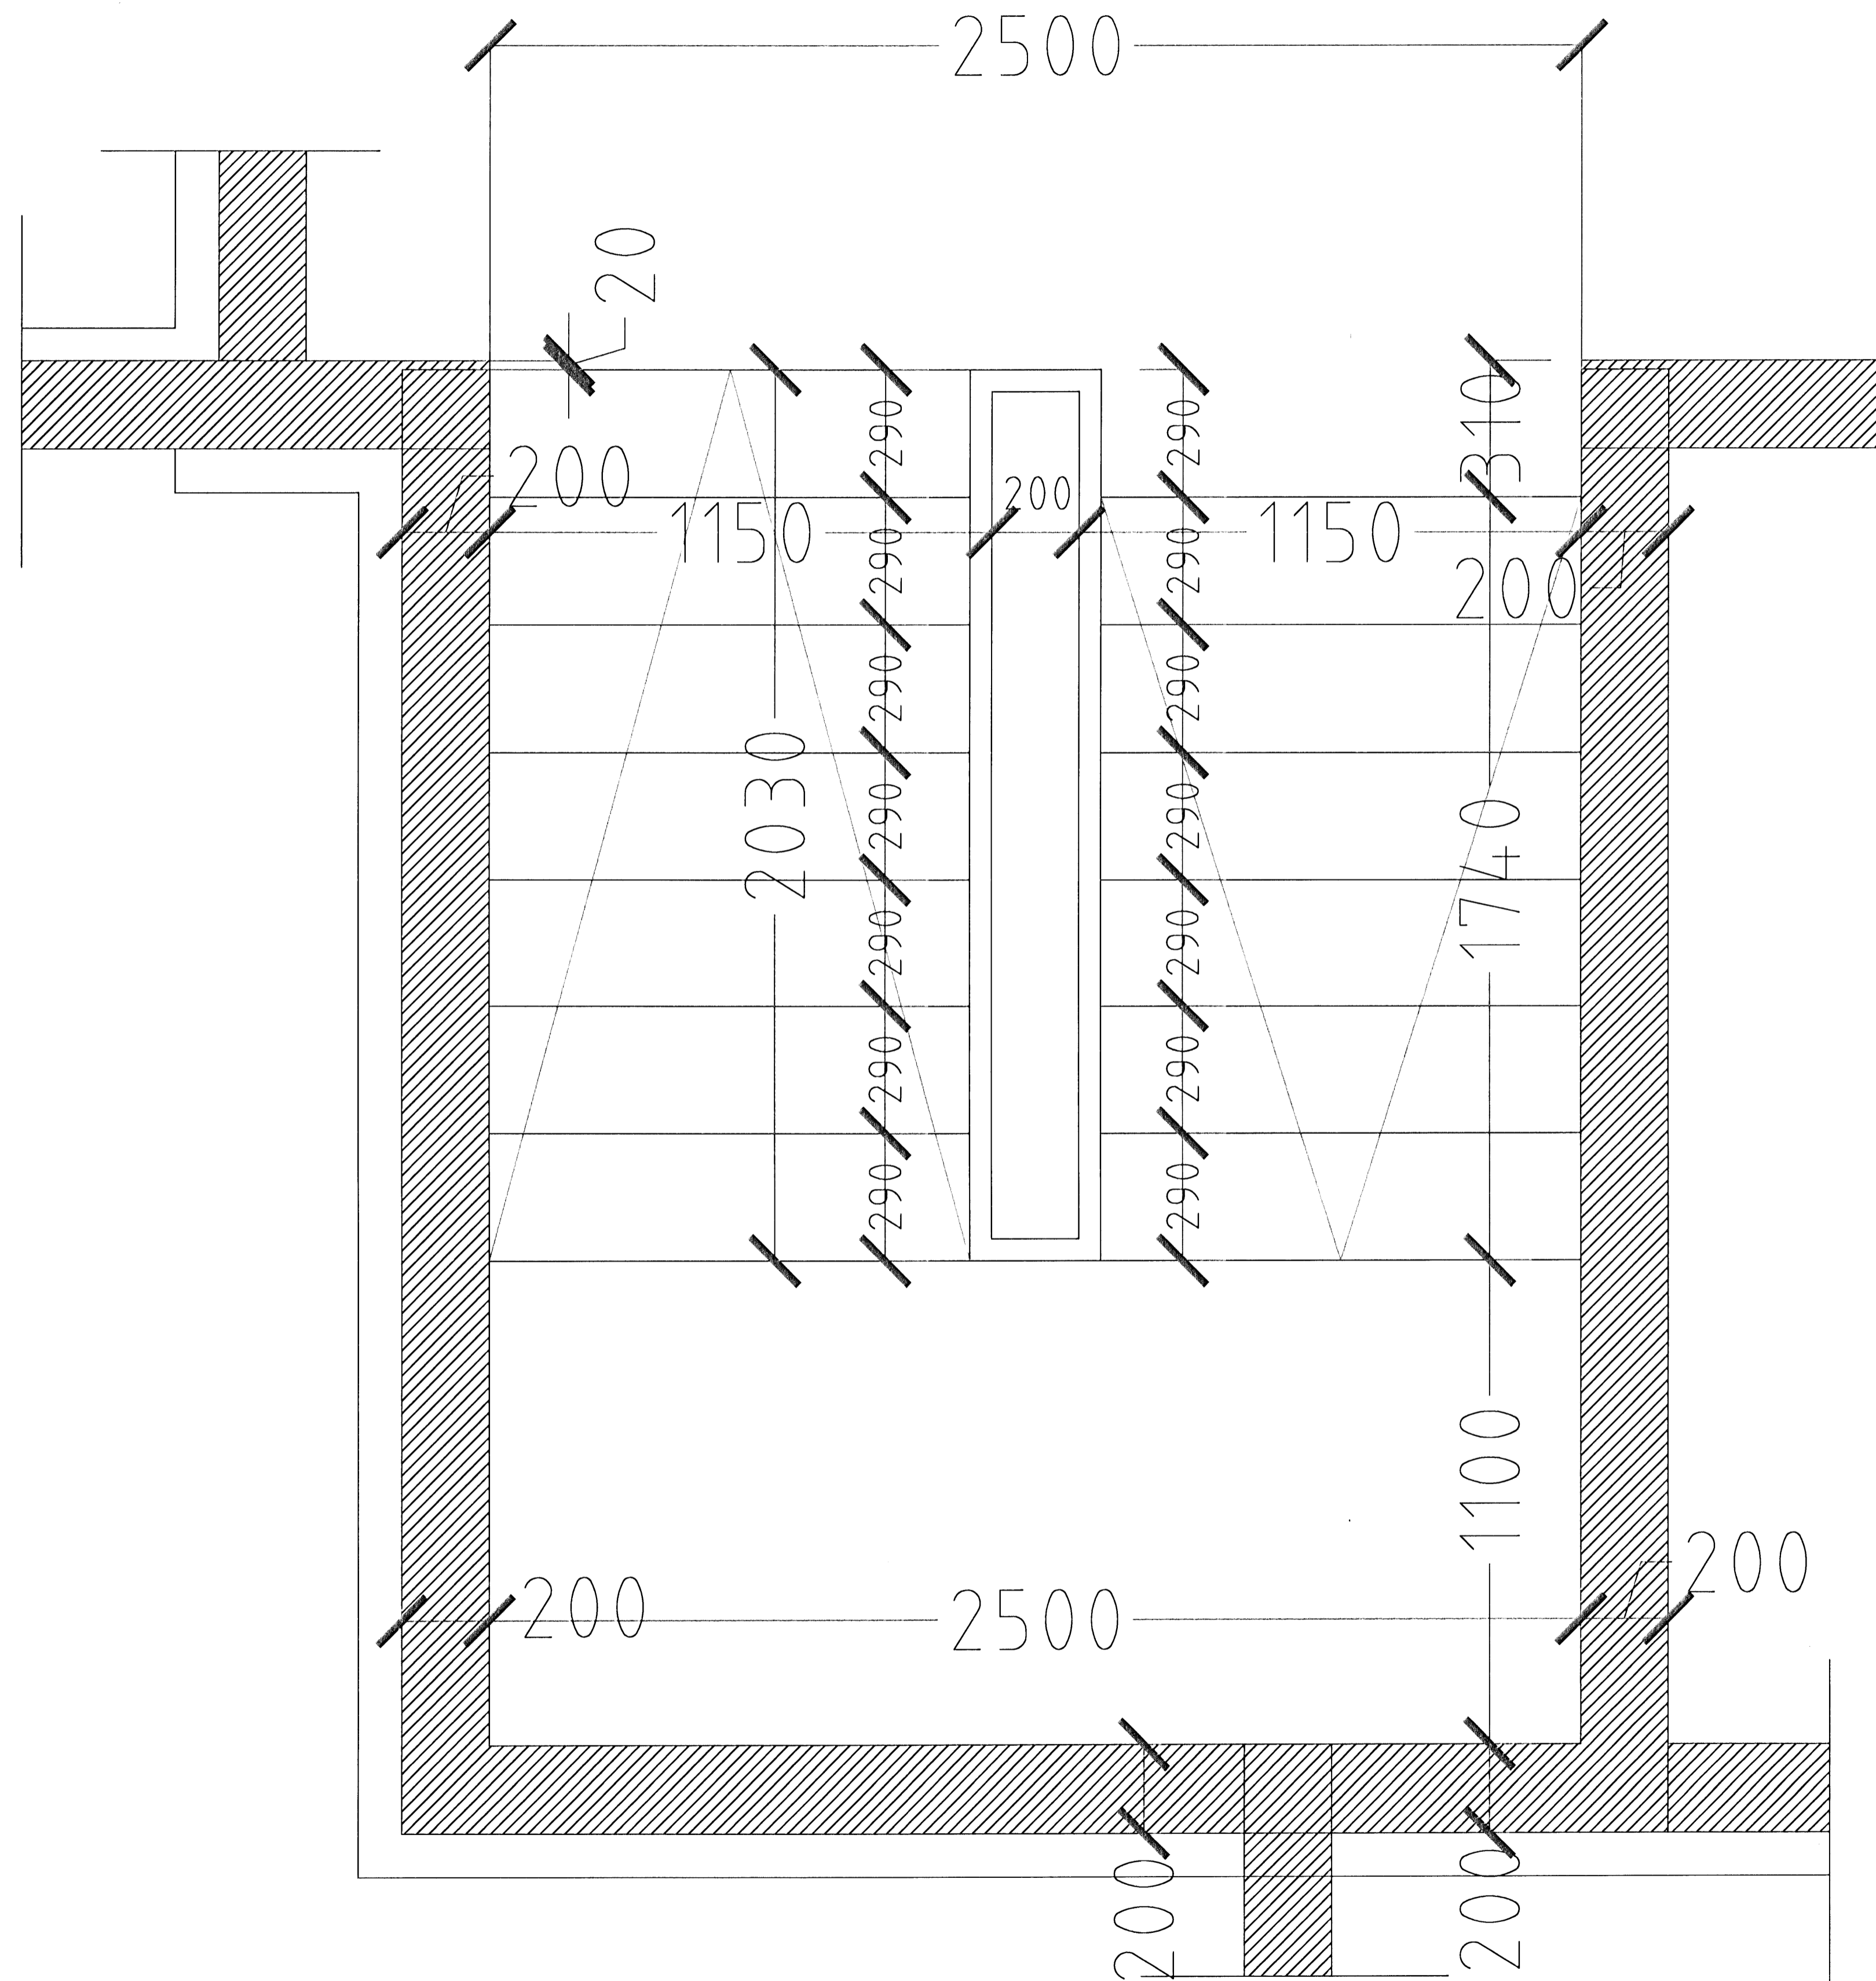

ESKIVELLIR 21 HAFNARFIRÐI.

SNID Í PREP MKV. 1:10.

**GRUNNMYND STIGI MKV. 1:10.
KJALLARI.**

NR. 21A

ESKIVELLIR 21 HAFNARFIRÐI.

Sigurður Þorvarðarson byggingafræðingur b.f.
Teiknistofan Strandgötu 11 220 Hafnarfirði.
Sími: 5651510. Netfang: teiknistofan@simnet.is
STH. teiknistofan ehf. kt. 510298-2769. Kf. aðalhönnuðar: 141250-4189.

Skýringar:	Séruppdráttur.
Teikning:	Stigateikning kjallari 21A.
Mælikvarði:	1:10. Dagsetning: 21 sept. 2008.
Undirskrift:	<i>3/10 08 09-p</i>
Blað nr:	10 af 13.
Breytt: