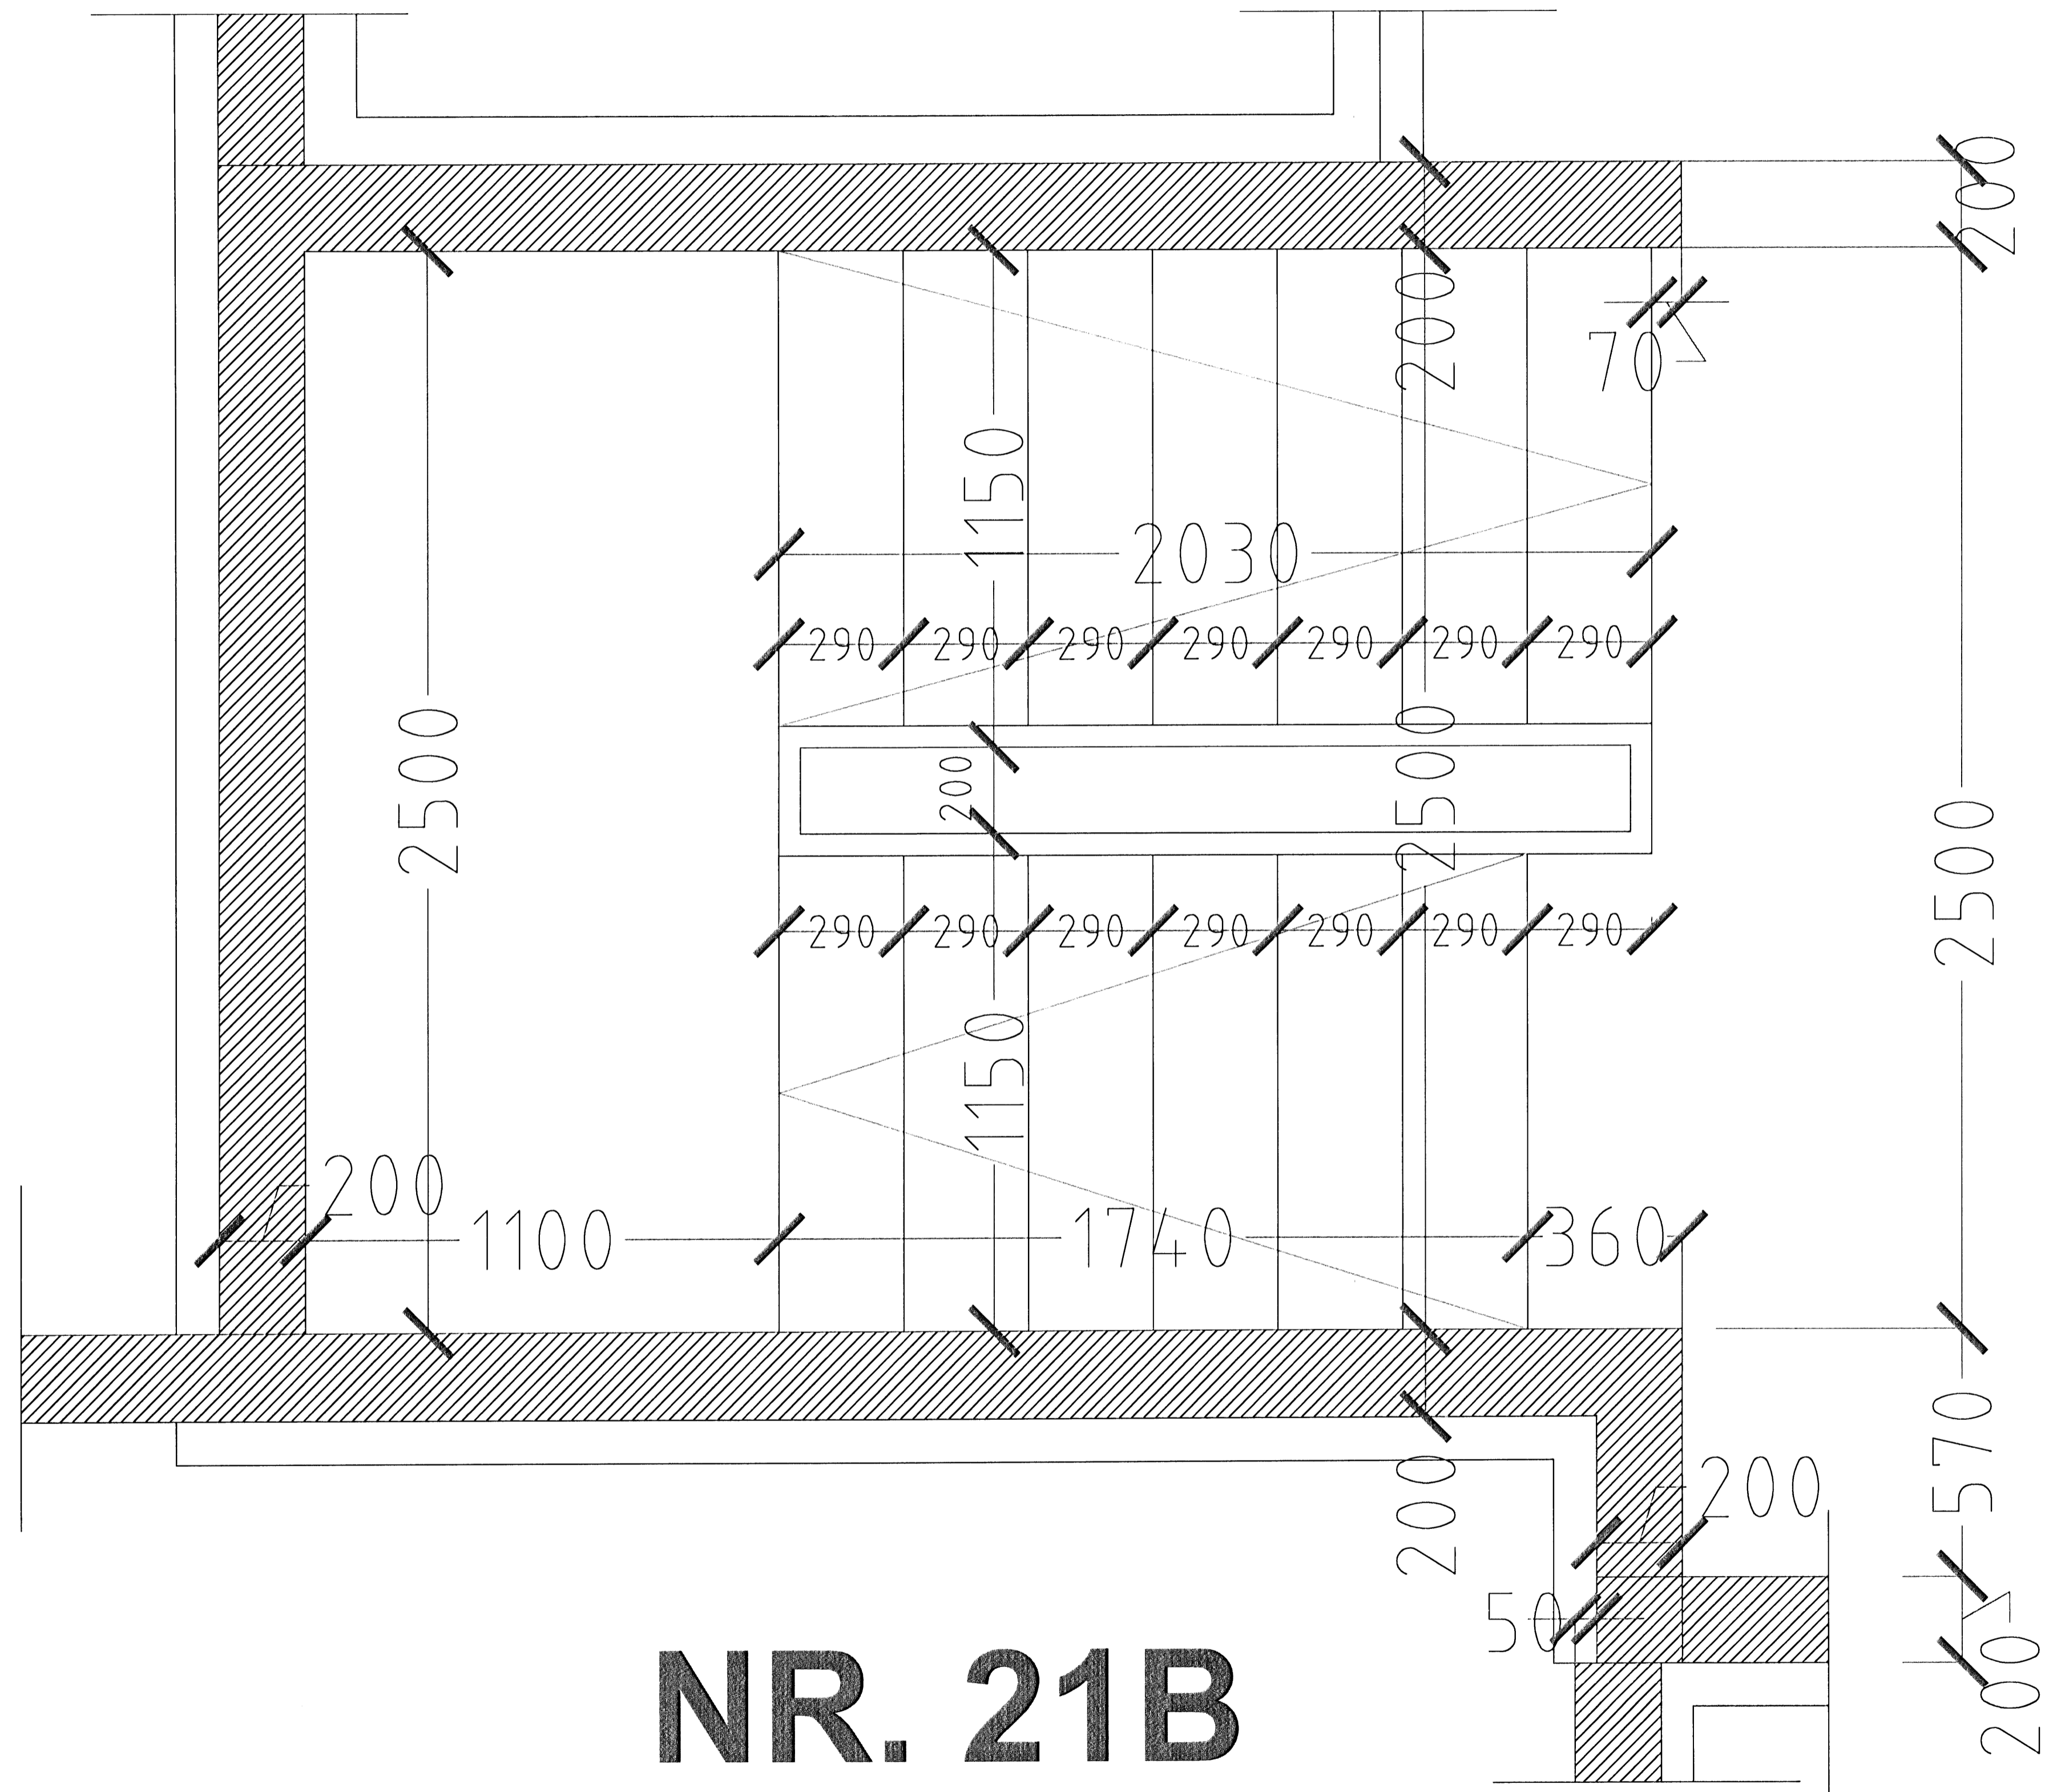

ESKIVELLIR 21 HAFNARFIRÐI.

SNID Í ÞREP MKV. 1:10.

NR. 21B

**GRUNNMYND STIGI MKV. 1:10.
1. 2 og 3 HÆÐ.**

ESKIVELLIR 21 HAFNARFIRÐI.

Sigurður Þorvarðarson byggingafræðingur bfi.
Teiknistofan Strandgötu 11 220 Hafnarfirði.
Sími: 5651510. Netfang: teiknistofan@simnet.is
STH. teiknistofan ehf. kt. 510298-2769. Kt. aðalhönnuðar: 141250-4189.

Skýringar:	Séruppdráttur.
Teikning:	Stigateikning 1. 2 og 3 hæð. í 21B.
Mælikvarði:	1 : 10. Dagsetning: 21 sept. 2008.
Undirskrift:	<i>31/10 08 KGP</i>
Blað nr:	9 af 13.
Breytt:	