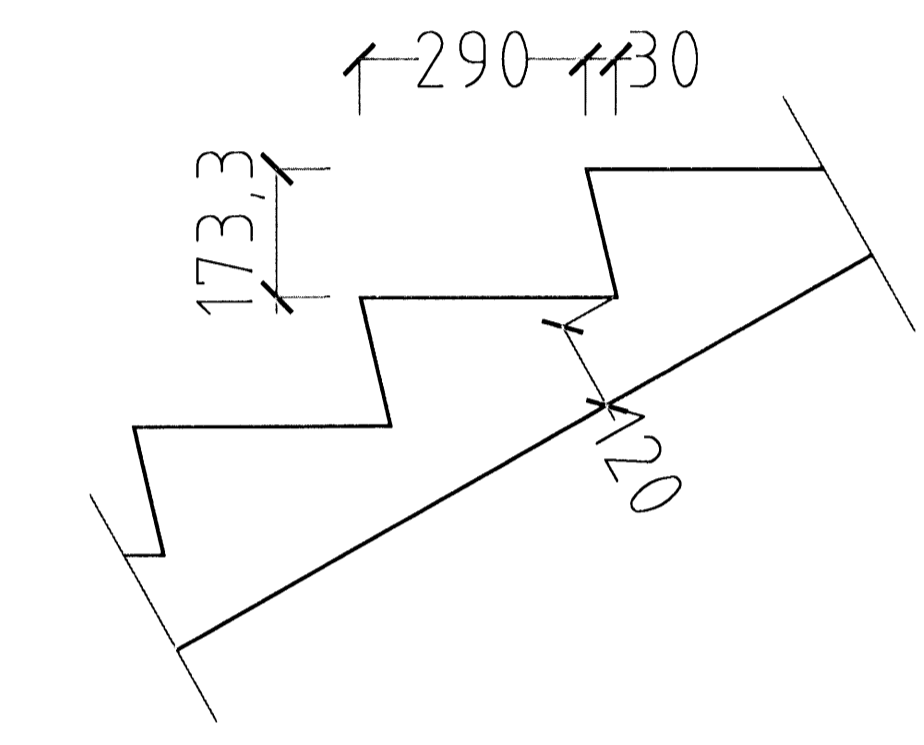

ESKIVELLIR 21 HAFNARFIRÐI.

SNID Í ÞREP MKV. 1:10.

NR. 21B

**GRUNNMYND STIGI MKV. 1:10.
1. 2 og 3 HÆÐ.**

ESKIVELLIR 21 HAFNARFIRÐI.

Sigurður Þorvarðarson byggingafræðingur bfi.
Teiknistofan Strandgötu 11 220 Hafnarfirði.
Sími: 5651510. Netfang: teiknistofan@simnet.is
STH. teiknistofan ehf. kt. 510298-2769. Kt. aðalhönnuðar: 141250-4189.

Skýringar:	Séruppdráttur.
Teikning:	Stigateikning 1. 2 og 3 hæð. í 21B.
Mælikvarði:	1 : 10. Dagsetning: 21 sept. 2008.
Undirskrift:	<i>31/10 08 KGP</i>
Blað nr:	9 af 13.
Breytt:	