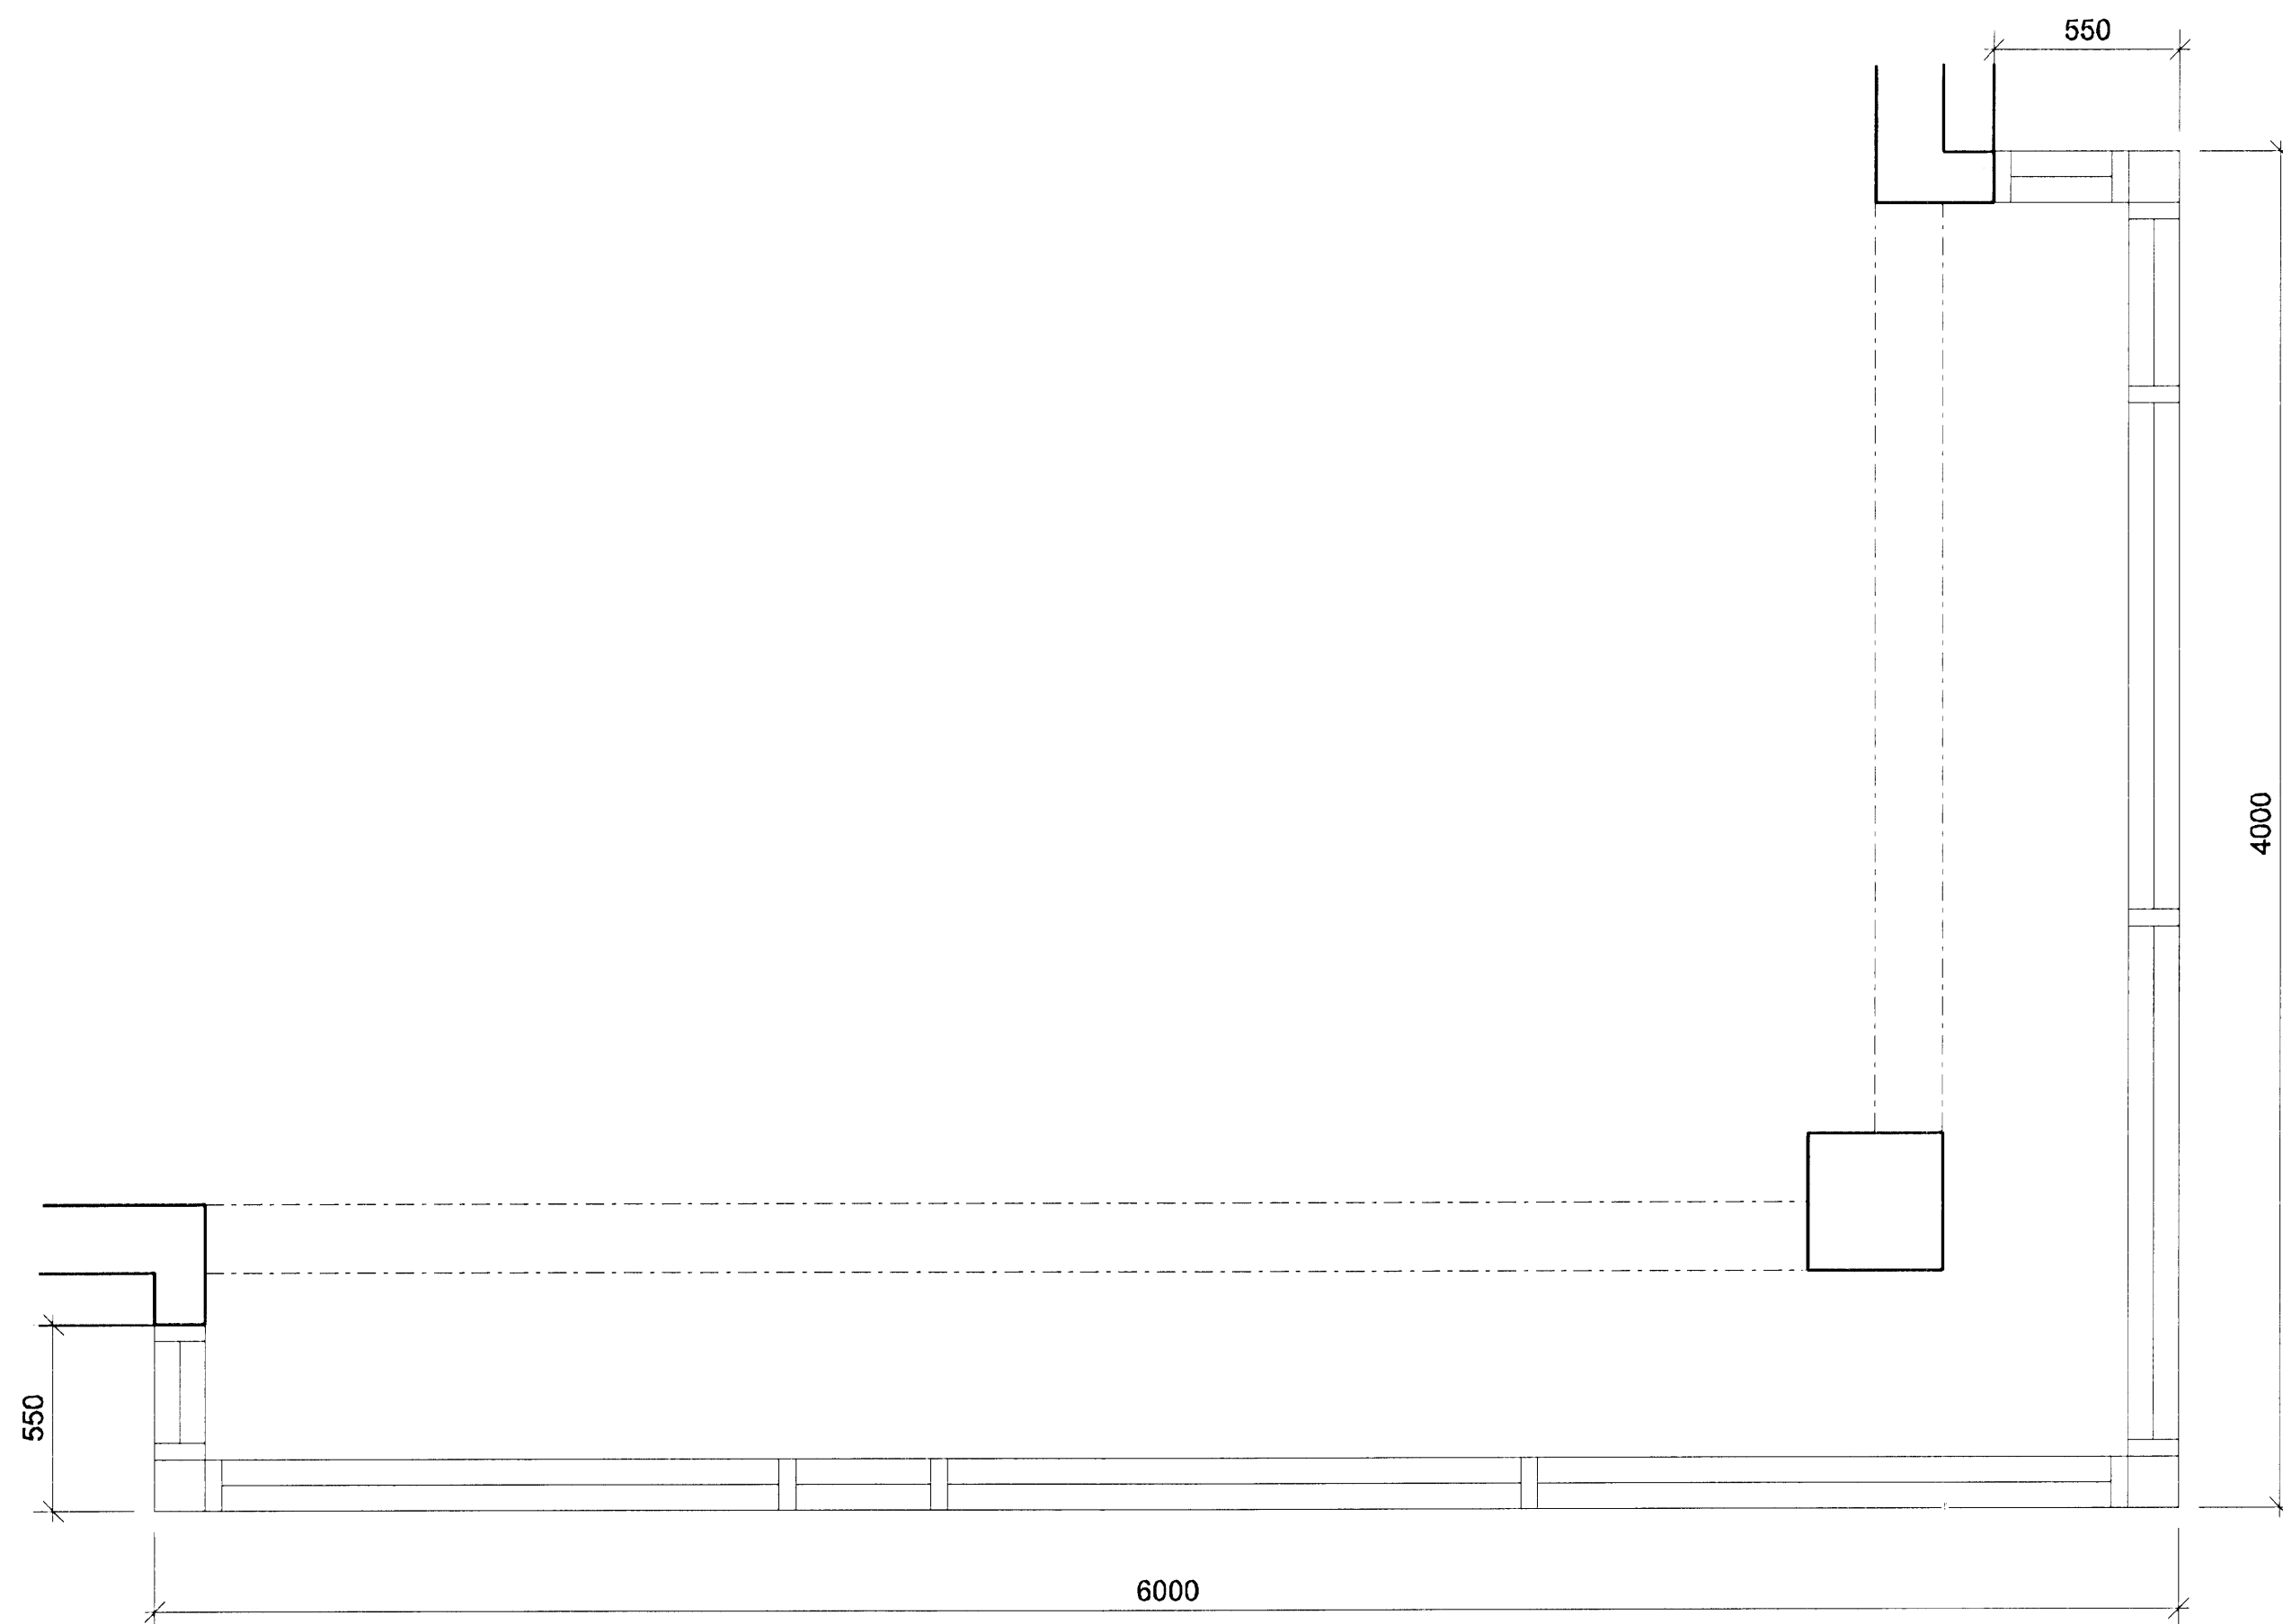

G31 - 1 stk.

G32 - 2 stk.

Samþykkt þann
23.09.2008
Byggingatulltrúinn í Hánaflirði
F.H. Frólfur S. Gunnlaugsson

SKÝRINGAR:
Sjá teikn. 31-01

ÚTGÁFA | TEIKNAD | SAMÞYKKT | DAGS
BREYTINGAR

ASK
ARKITEKTAR

Árftun aðalhönnuðar:
Sigurður Söguver
Sigurður Söguver arkitekt, M. 0607 67-837

LEIK OG GRUNNSKÓLI BJARKAVÖLLUM 3
VERKTEIKNINGAR

VERK NÚM.	0736	HEITI TEIKNINGAR	Gluggar og útihurðir	SKALA	1:20
TEIKNAD	ASK	DAGS	06.09.2008	ÚTGÁFA	
VERK NÚM.	0736	HEITI TEIKNINGAR	31-06