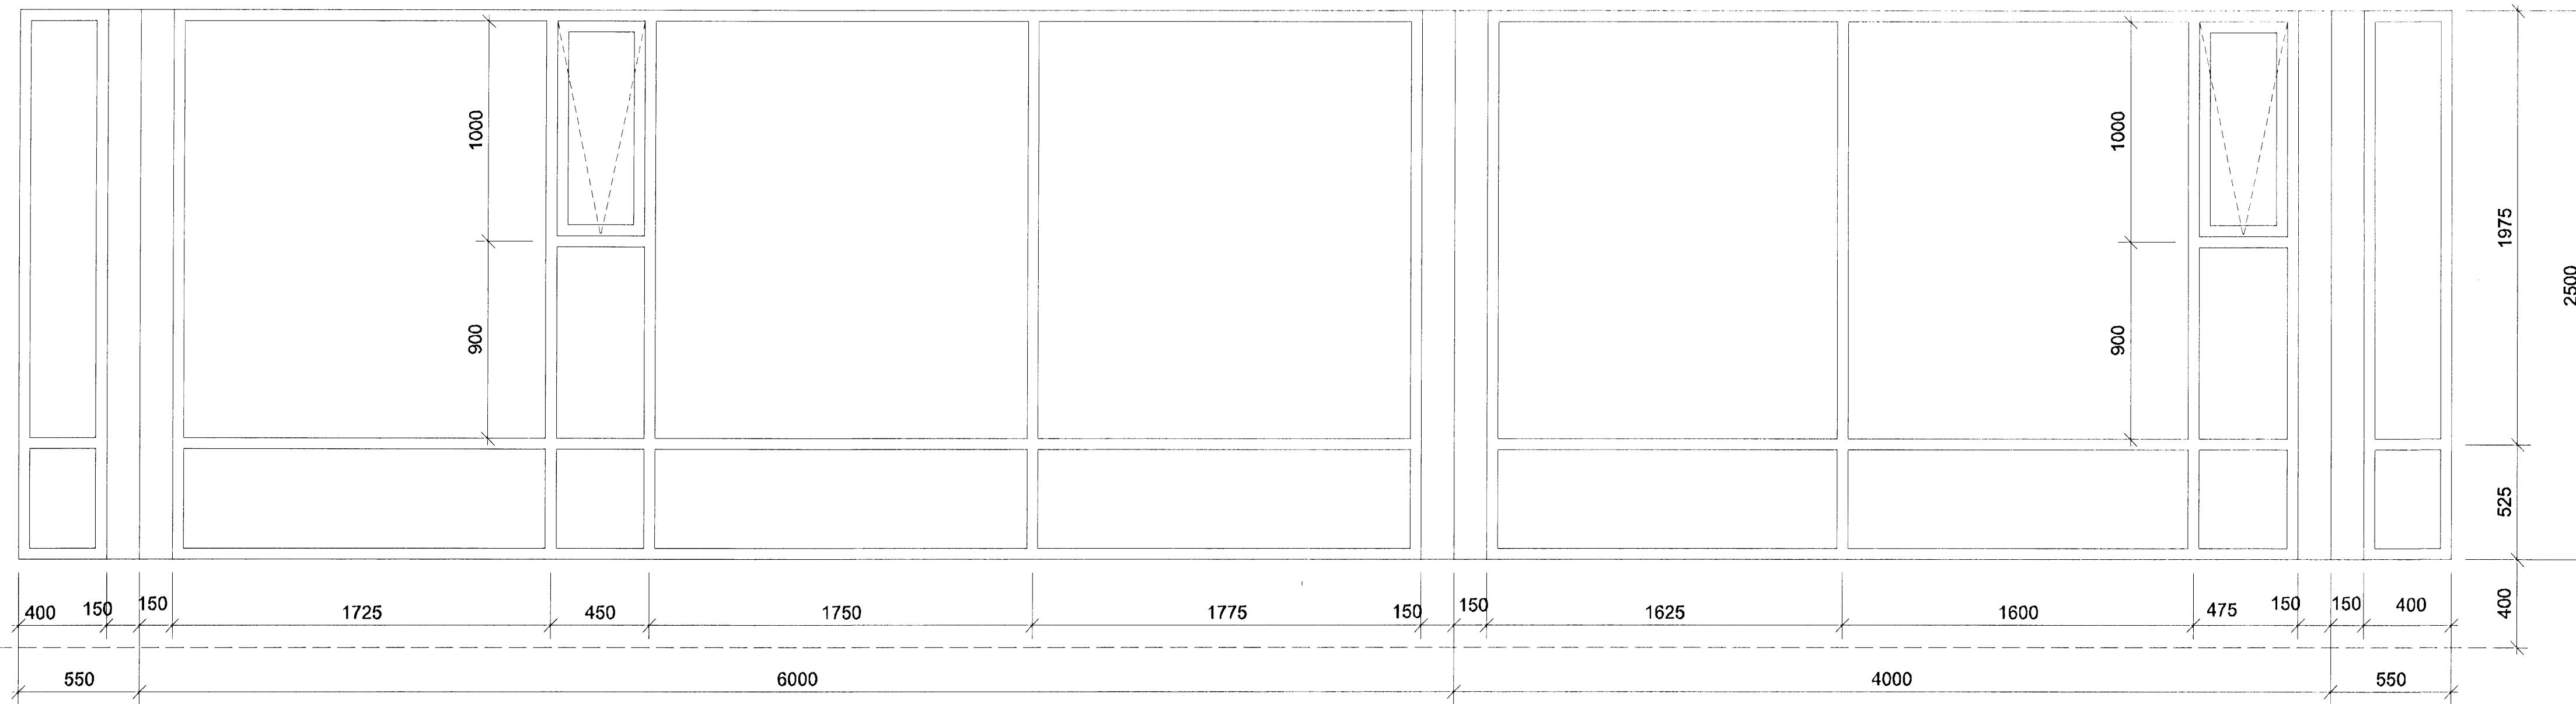

G31 - 1 stk.

G32 - 2 stk.

Samþykkt þann
23.09.2008
Byggingatulltrúinn í Hánaflirði
F.H. Frólfur S. Gunnlaugsson

SKÝRINGAR:
Sjá teikn. 31-01

ÚTGÁFA | TEIKNAD | SAMÞYKKT | DAGS
BREYTINGAR

ASK
ARKITEKTAR

Árftun aðalhönnuðar:
Sigurður Söguver
Sigurður Söguver arkitekt, M. 0607 67-837

LEIK OG GRUNNSKÓLI BJARKAVÖLLUM 3
VERKTEIKNINGAR

VERK NÚM.	0736	HEITI TEIKNINGAR	Gluggar og útihurðir	SKALA	1:20
TEIKNAD	ASK	DAGS	06.09.2008	ÚTGÁFA	
VERK NÚM.	0736	HEITI TEIKNINGAR	31-06