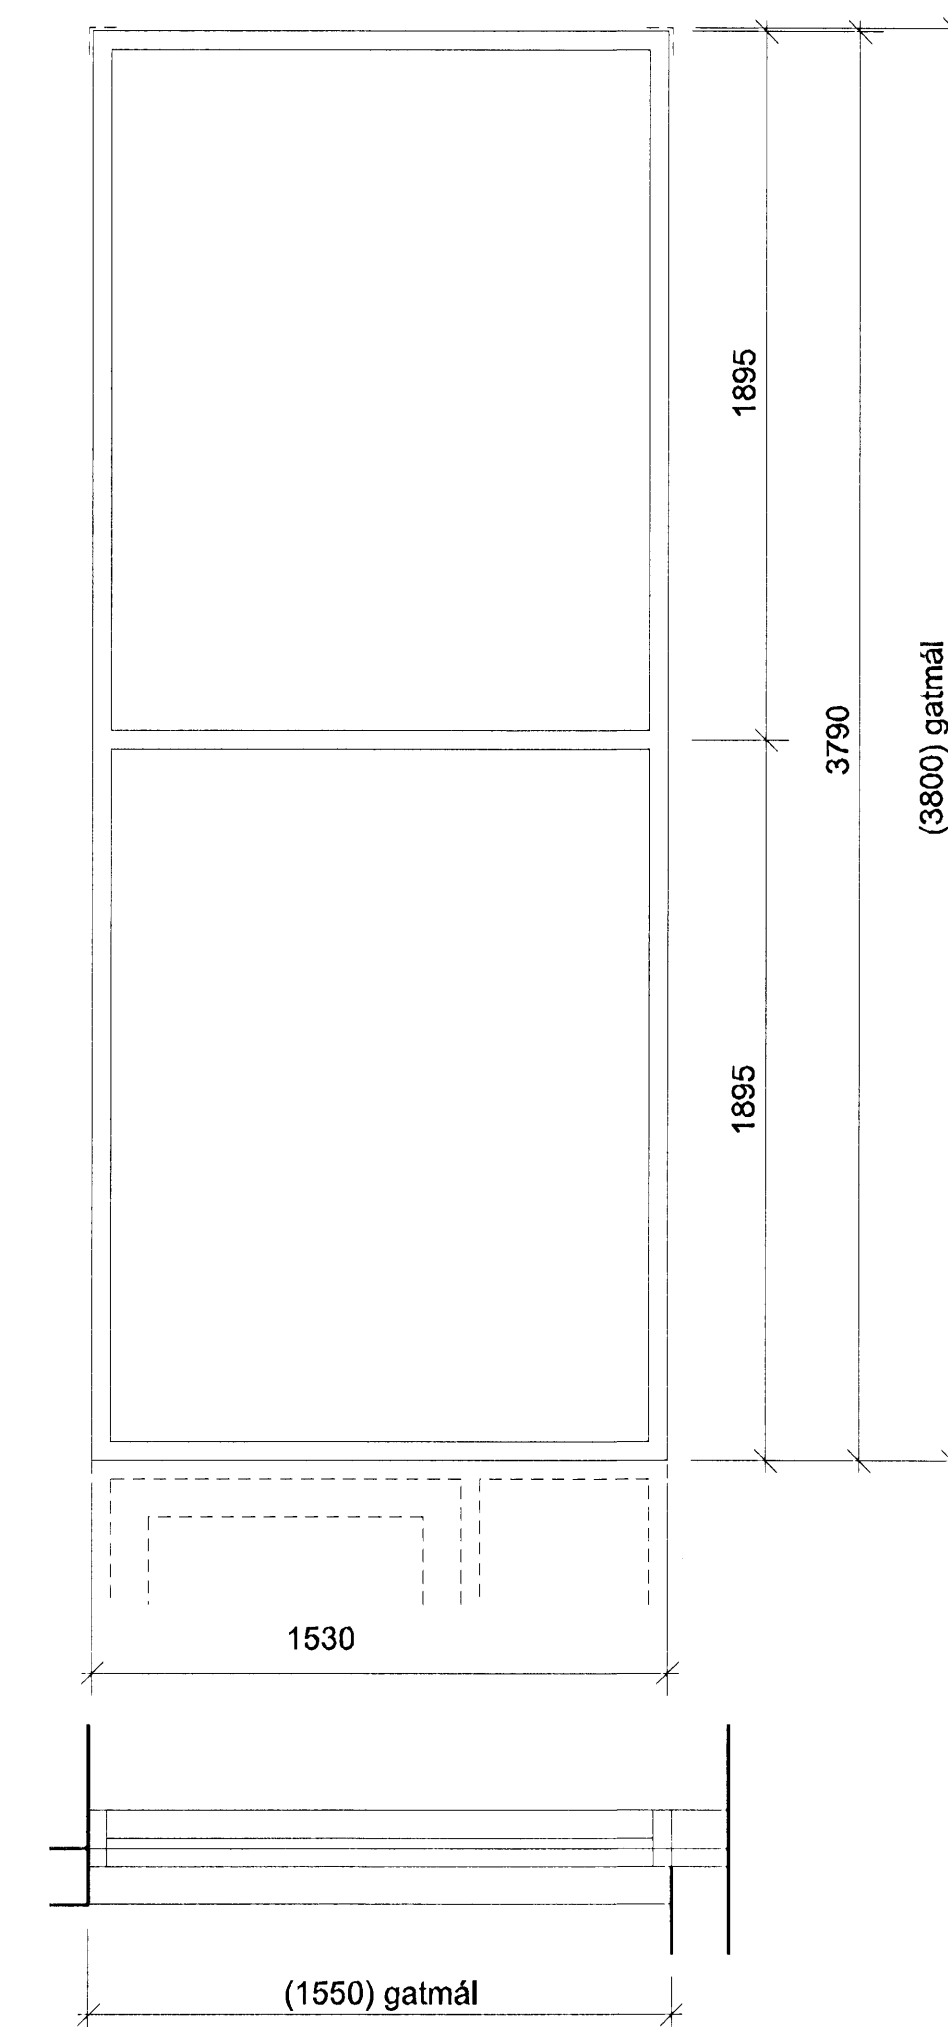

G31 - 1 stk.

G32 - 2 stk.

Samþykkt þann
23.09.2008
Byggingatulltrúinn í Hánaflirði
F.H. Frólfur S. Gunnlaugsson

SKÝRINGAR:
Sjá teikn. 31-01

ÚTGÁFA | TEIKNAD | SAMÞYKKT | DAGS
BREYTINGAR

ASK
ARKITEKTAR

Árftun aðalhönnuðar:
Sigurður Söguver
Sigurður Söguver arkitekt, M. 0607 67-837

LEIK OG GRUNNSKÓLI BJARKAVÖLLUM 3
VERKTEIKNINGAR

VERK NÚM.	0736	HEITI TEIKNINGAR	Gluggar og útihurðir	SKALA	1:20
TEIKNAD	ASK	DAGS	06.09.2008	ÚTGÁFA	
VERK NÚM.	0736	HEITI TEIKNINGAR	31-06