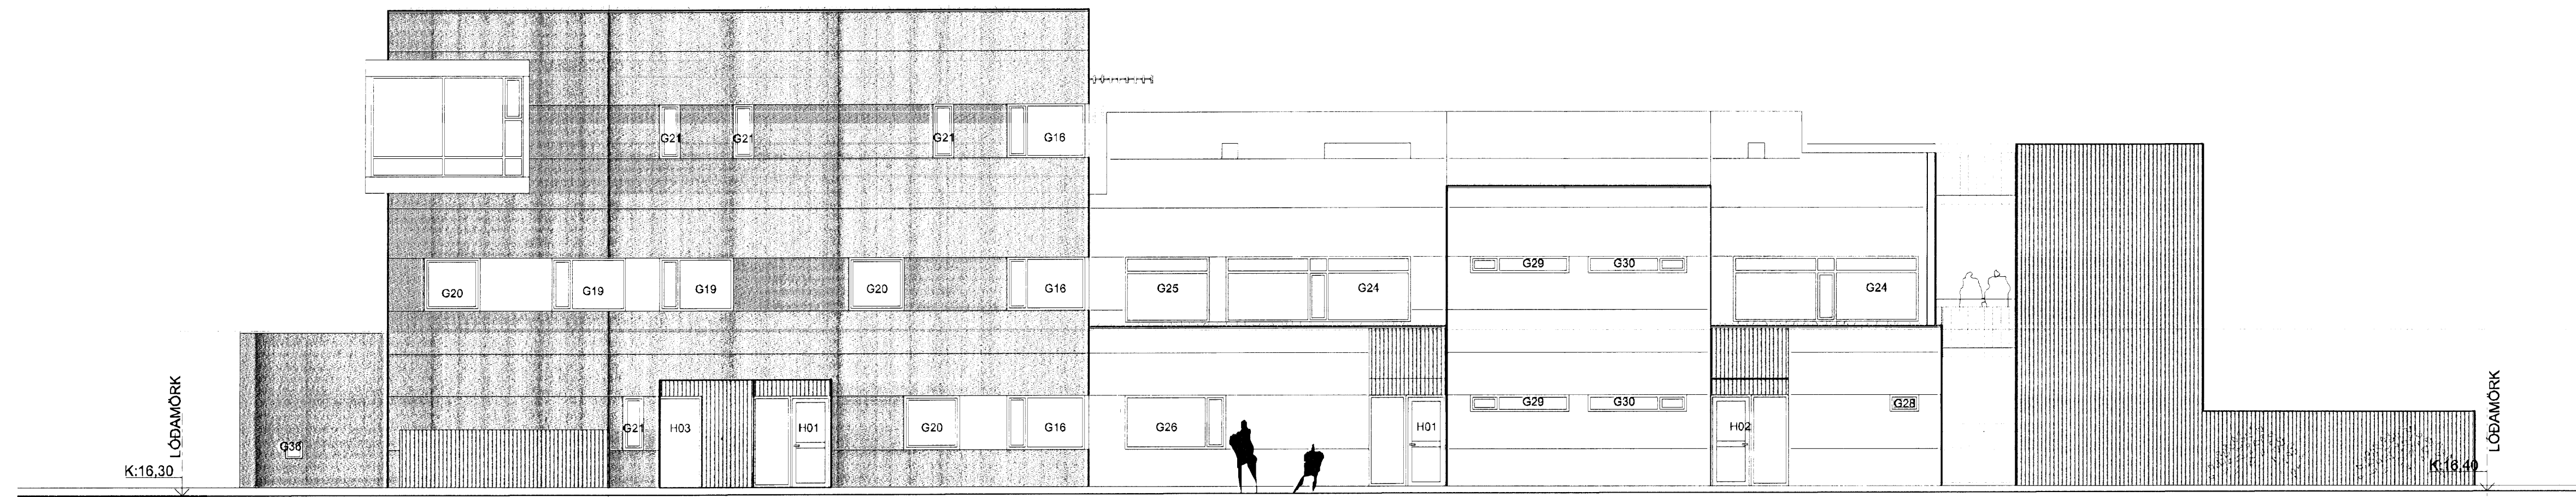

LITANÚMÉR KLÆÐNING:

- S-2050-Y20R
- 1002-Y

ÚTLIT 1:100
NORÐUR HLÍÐ