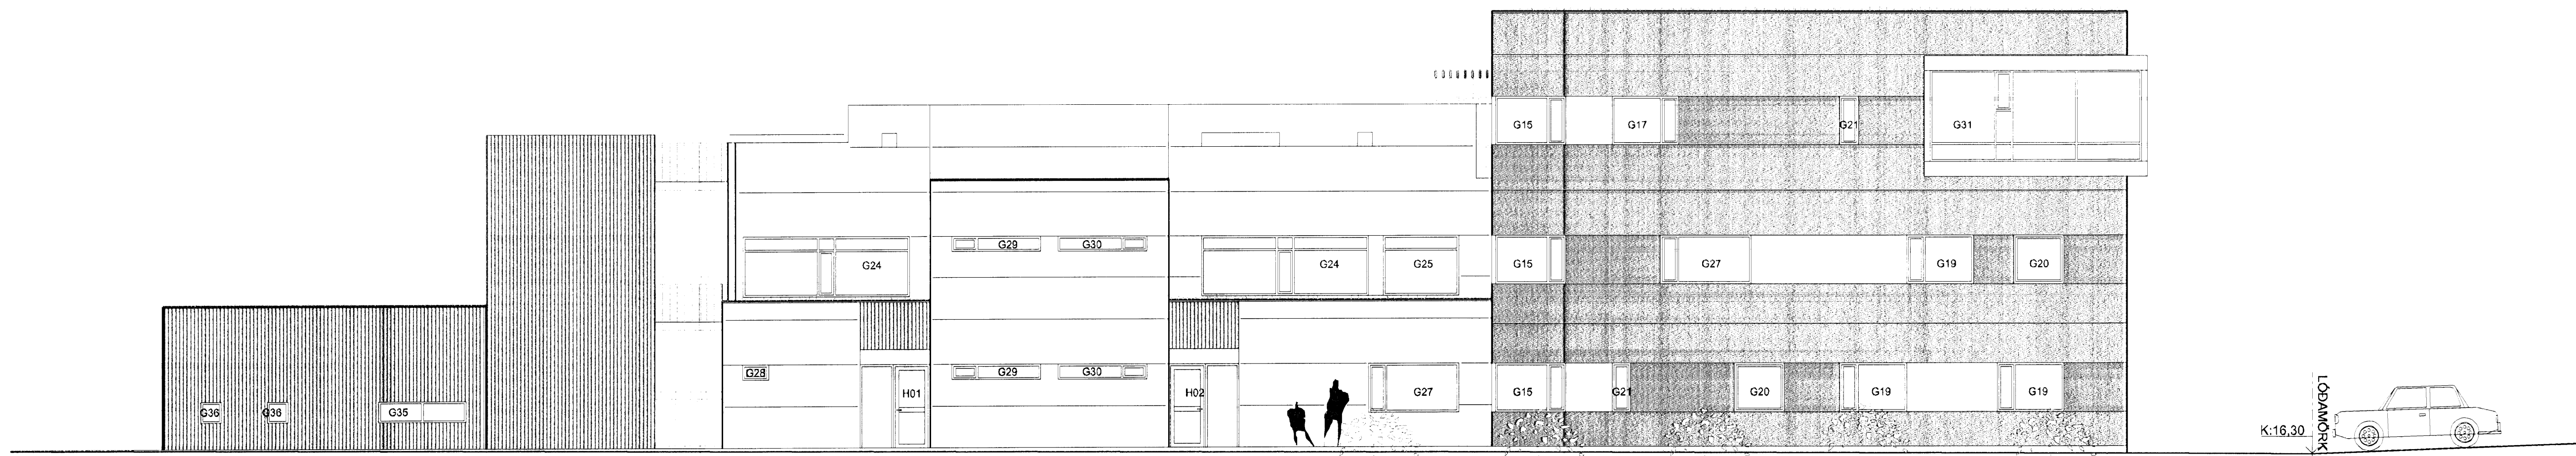

ÚTLIT 1:100
AUSTUR HLÍÐ

ÚTGÁFA   TEIKNAD   SAMÞYKKT   DAGS
BÆYTINGAR

Árframt aðalhönnuðar:

Sigurður Steingrímsson
Sigurður Steingrímsson arkitekt, M. 060737-8319

LEIÐ OG GRUNNSKÓLI BJARKAVÖLLUM 3
VERKTEIKNINGAR

HEITI TEIKNINGAR	ÚTLIT NORÐUR OG AUSTUR	MKV. I A1
SKALA	1:100	TEIKNAD
VERK NÚM.	0736	TEIKNAD
NÚMÉR TEIKNINGAR	20-30	ASK
ÚTGÁFA	5.09.2008	DAGS
ÚTGÁFA		ÚTGÁFA