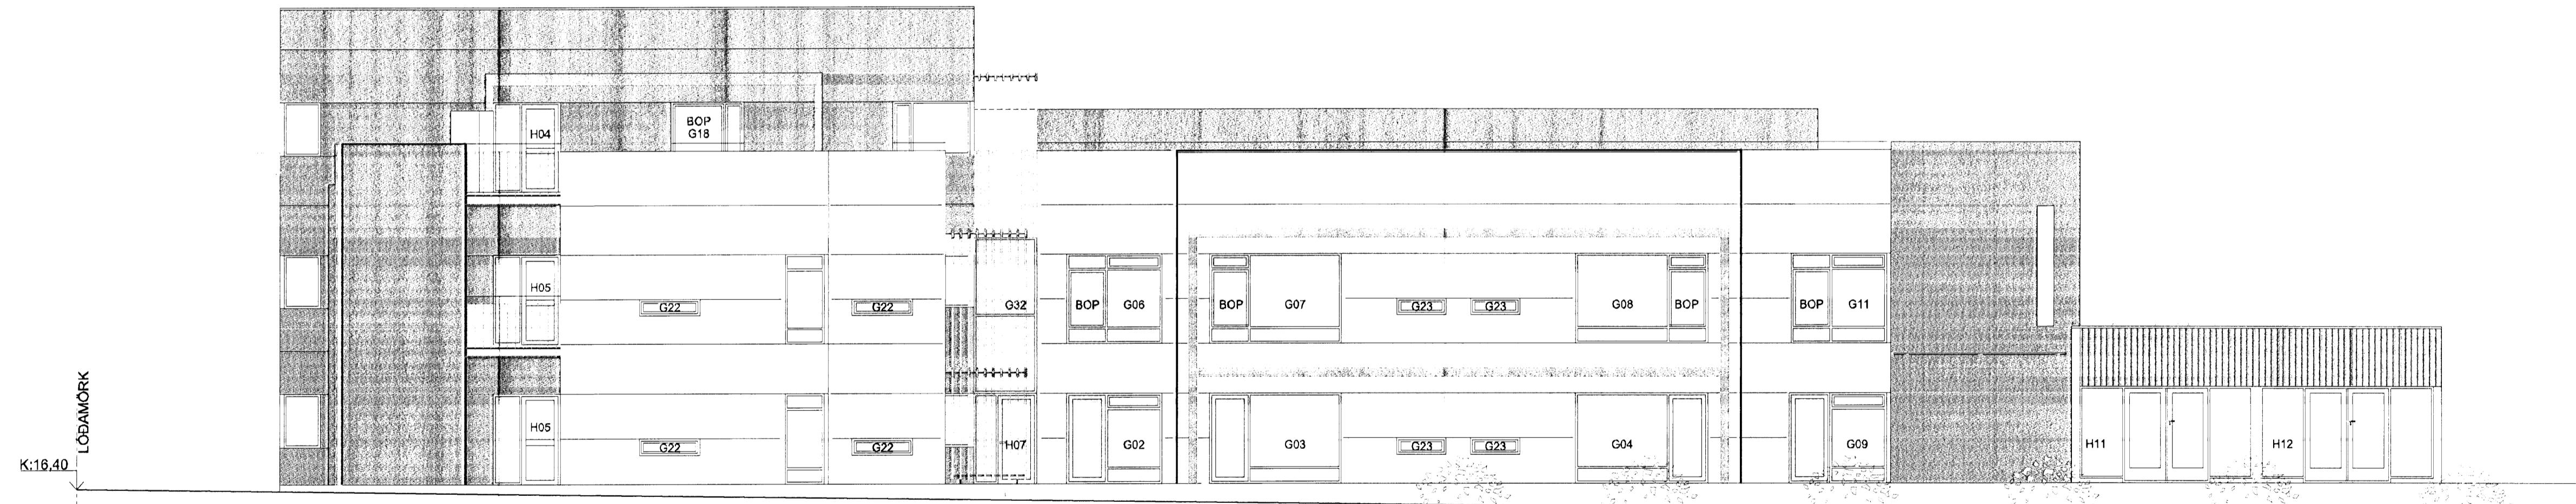

ÚTLIT 1:100
VЕСТUR HLÍÐ

ÚTGÁFA | TEIKNAD | SAMÞYKKT | DAGS

BREYTINGAR

Artun aðalhönnuðar:
Sigrún Sigrún
Sigrún Sigrún arkitekt
ASK

LEIK OG GRUNNSKÓLI BJARKAVÖLLUM 3
VERKTEIKNINGAR

HEITI TEIKNINGAR	Útlit suður og vестur	MKV. I A1	1:100
TEIKNAR	ASK	DAGS	5.09.2008
VERK NÚM.	0736	HEIMER TEIKNINGAR	20-31
ÚTGÁFA