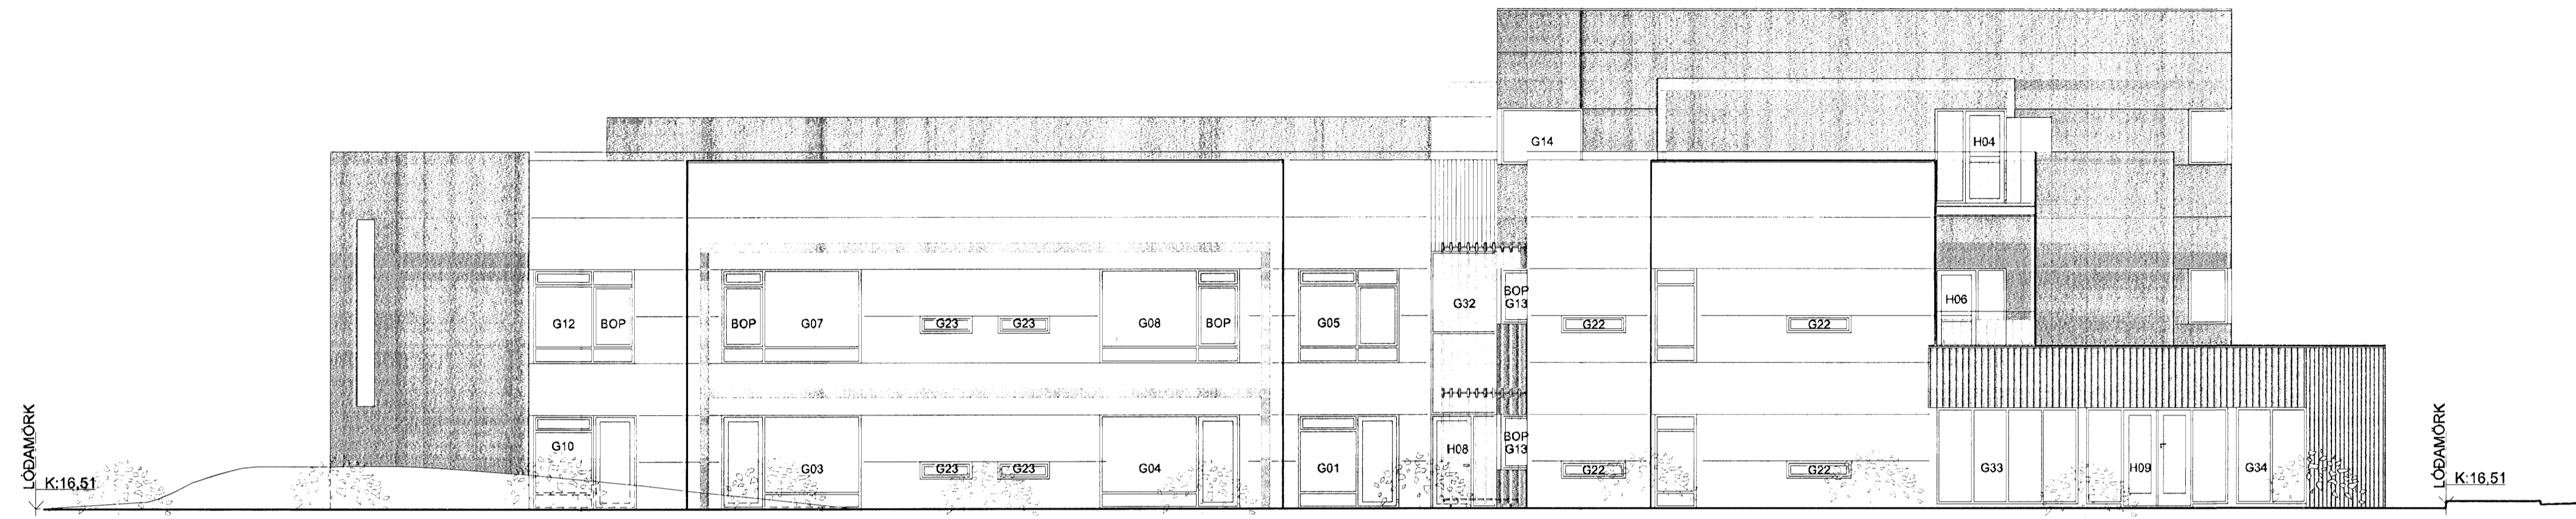

LITANÚMÉR KLÆÐNING:

S-2050-Y20R

1002-Y

ÚTLIT 1:100
SUÐUR HLÍÐ