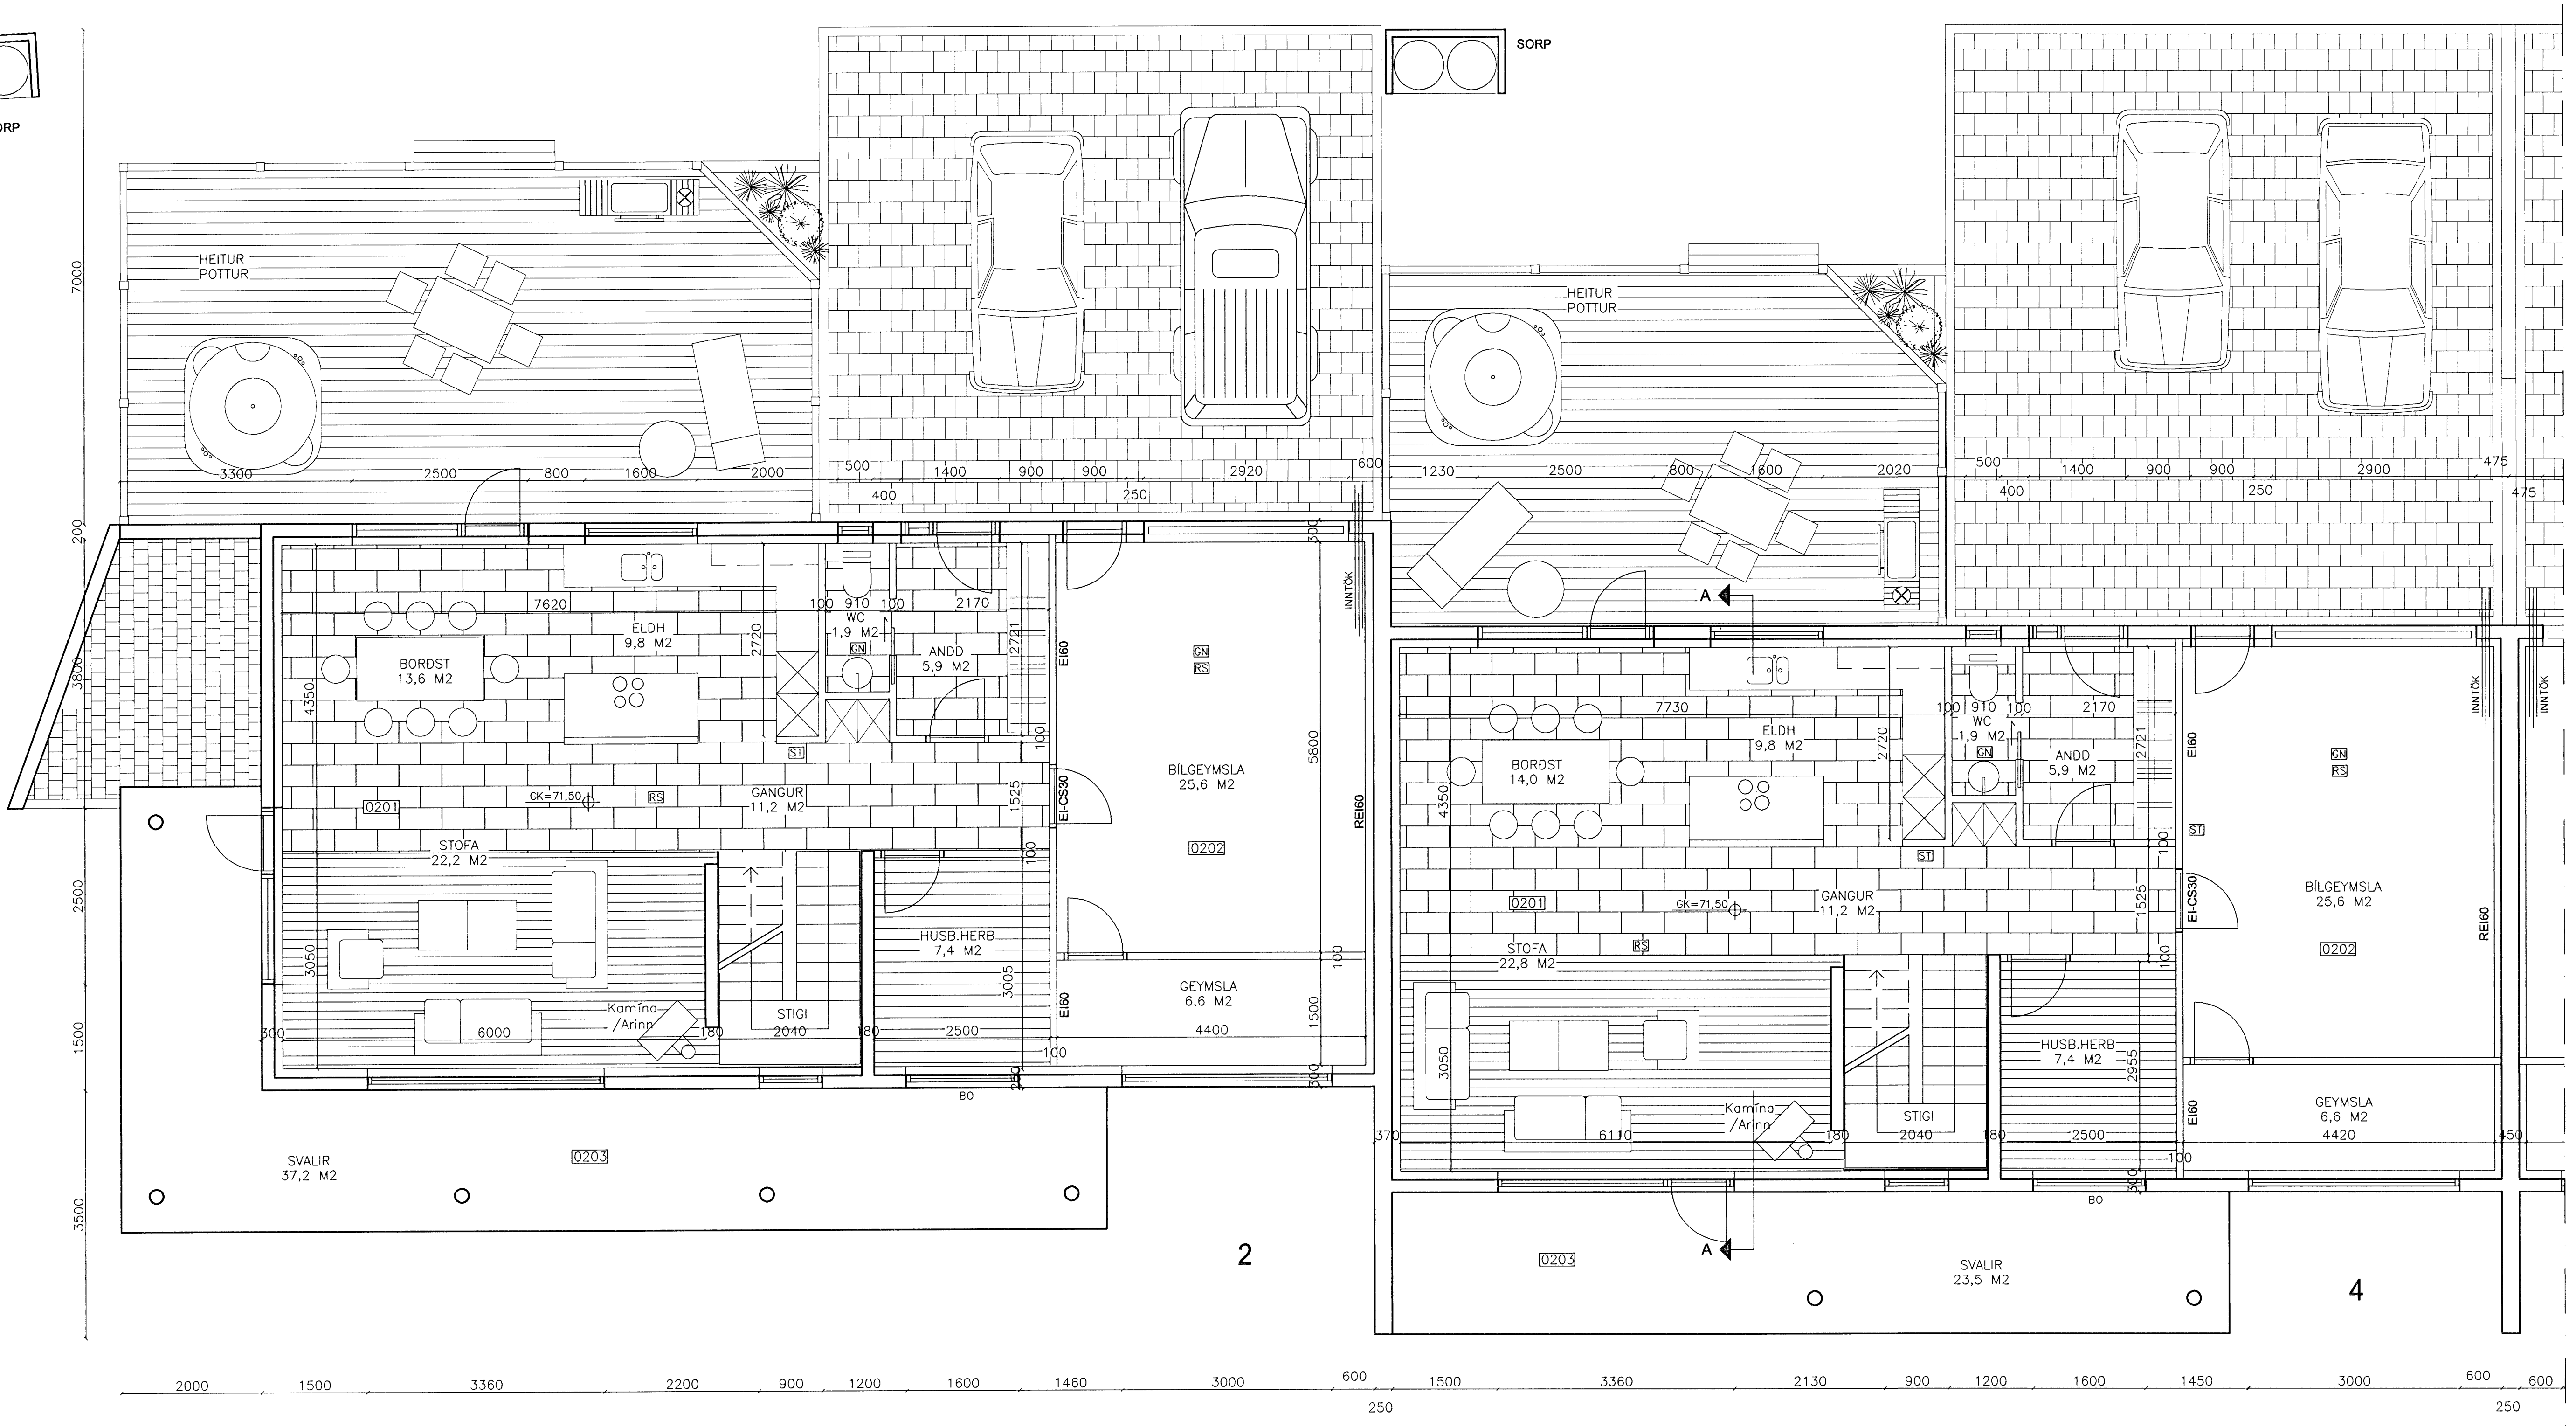

SORP

SORP

GRUNNMYND 2. hæð

GRUNNMYND 2. hæð

FJÓLUÁS 2 - 4 - 6 HAFNARFJÁRDARBÆR		TÆKNIBJÓNUSTA SÁ ehf HAFNARGATA 60 230 KEFLAVÍK S: 421-5105	
GRUNNMYND 2. HÆÐ		hannað SÁ	teiknað SÁ/SV
SIGURDUR ÁSRIMSSON KT: 161161-2929 MTFI		yfirfarir SV	dags 28.08.2008
		mkv. 1:50	nr. 589503