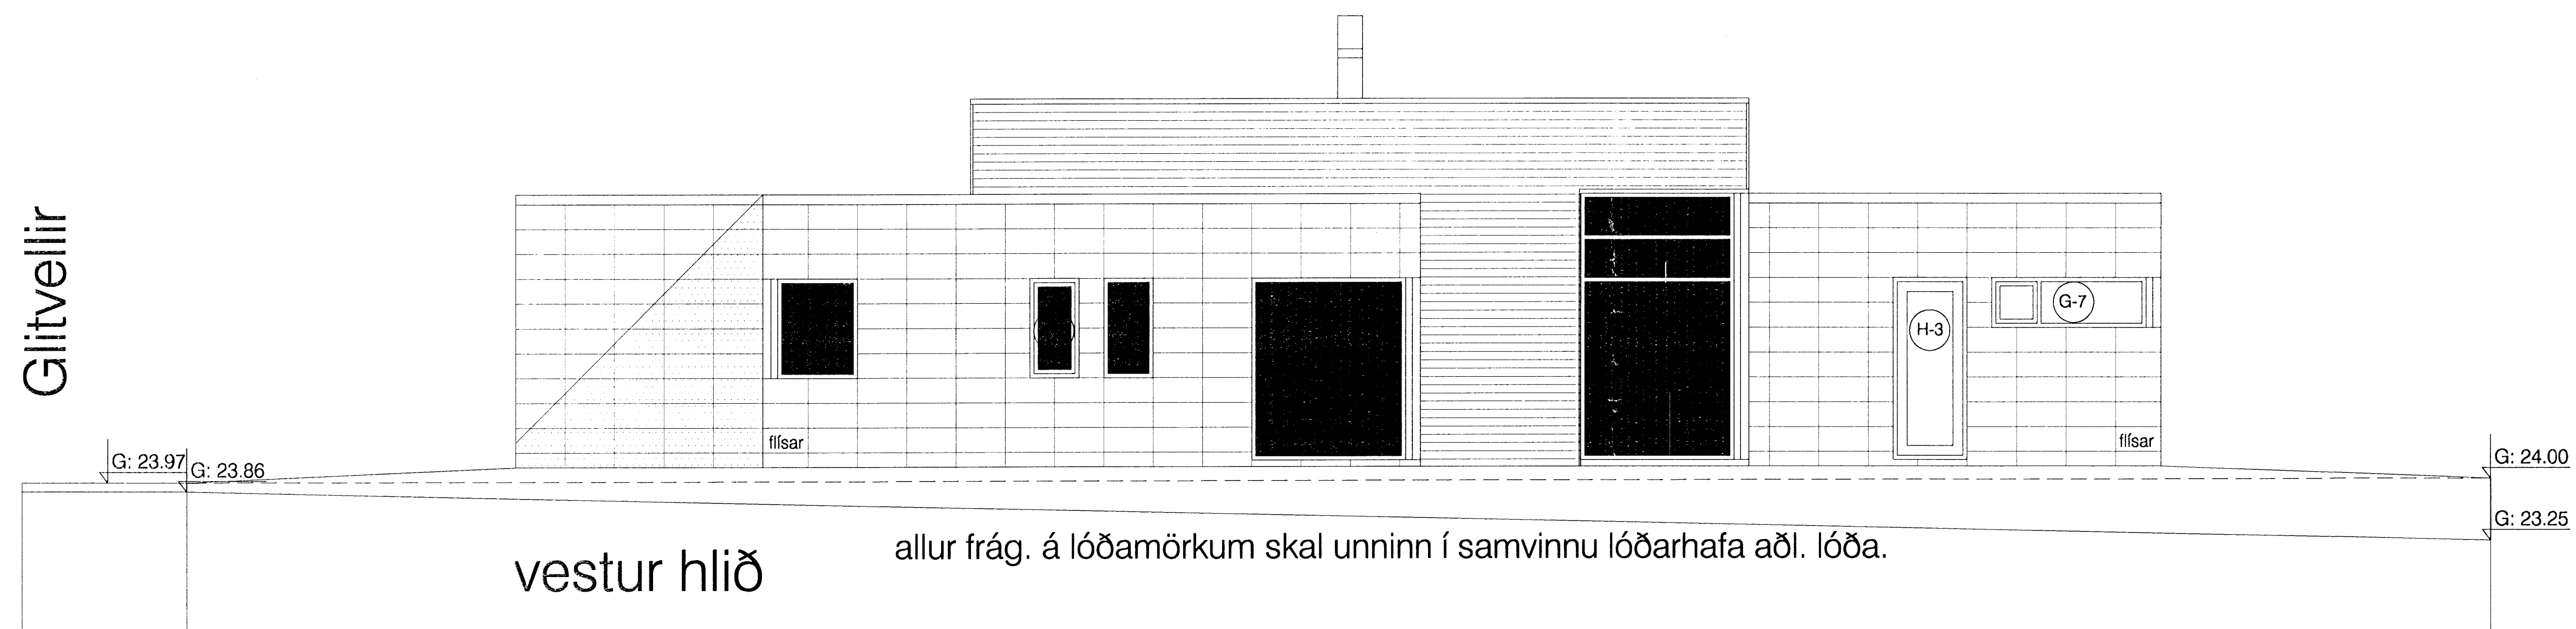

Glitvellir

allur frág. á lóðamörkum skal unninn í samvinnu lóðarhafa aðl. lóða.

Glitvellir 13

1:50

útlit 1

apríl. 07

S3

Guðmundur Gunnlaugsson, arkitekt FAÍ
 Teiknistofan Archus ehf, Stórhöfða 17.
 112 Reykjavík. s: 5677735-fax 5677736.
 kt: 631298-4439. archus@archus.is