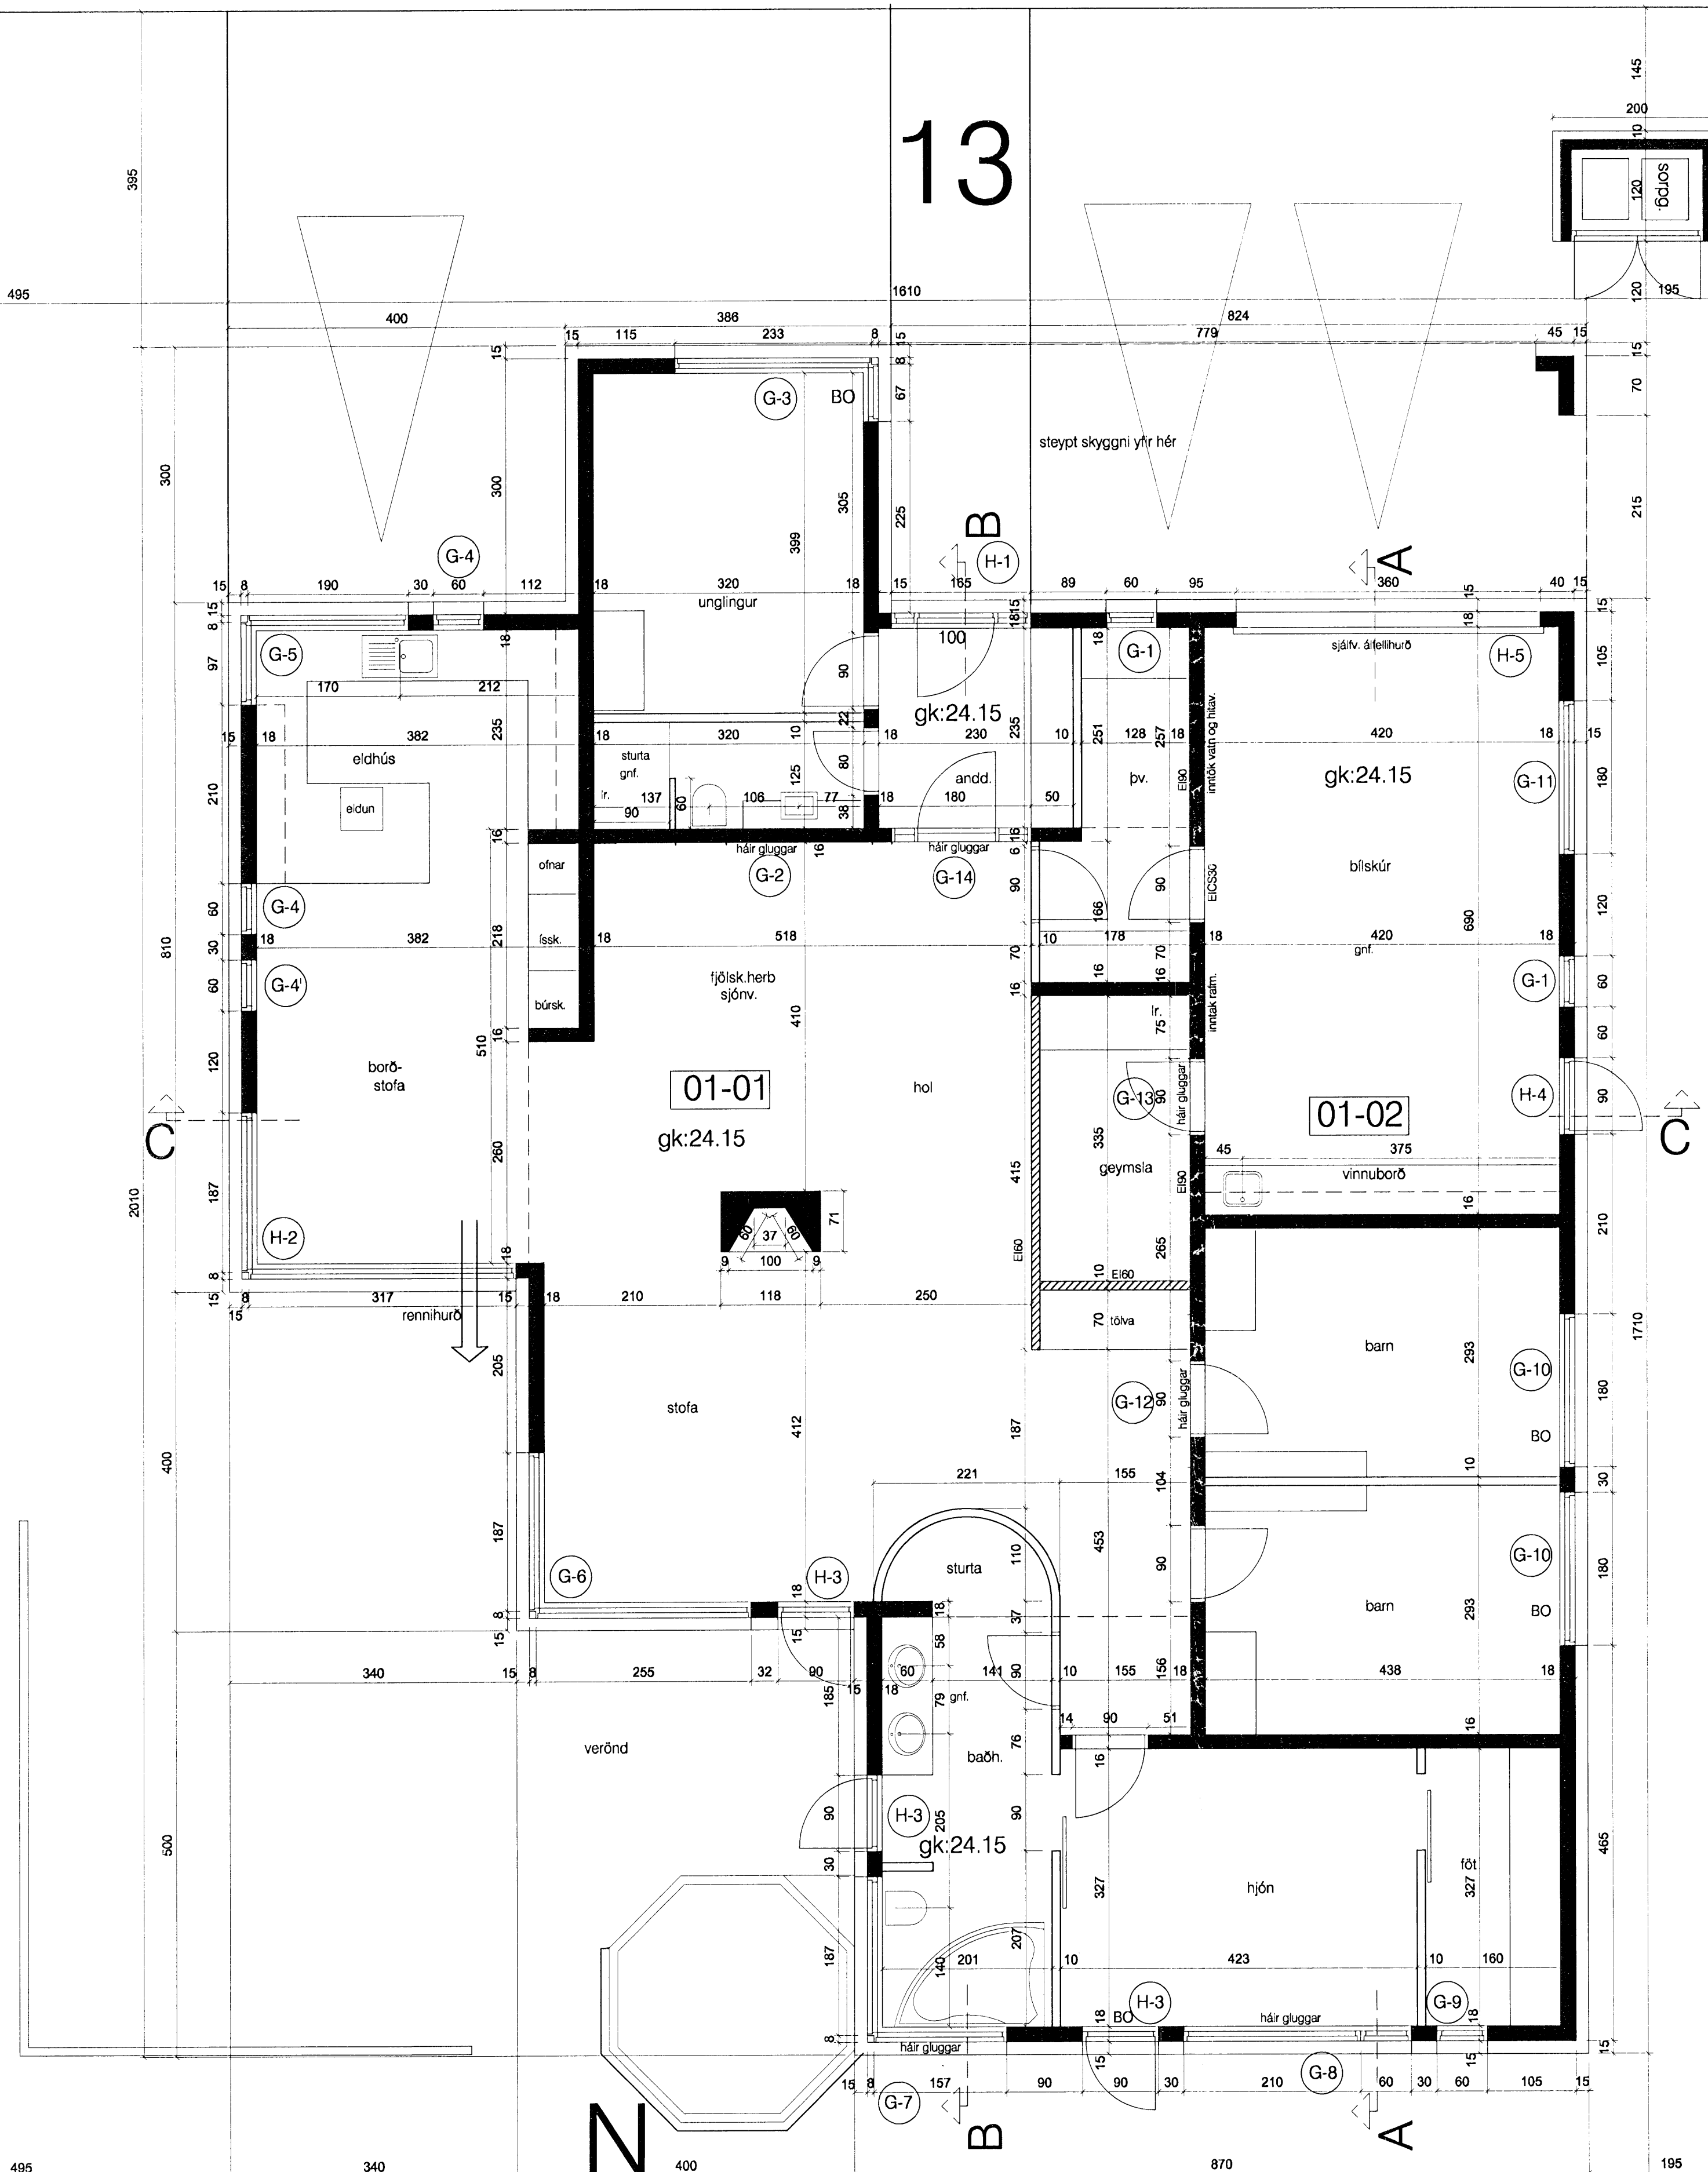

G: 23.86

lóð:23.00

G: 23.97

Samþykkt þann  
17. apríl 2008  
Byggingarfulltrúinn í Hafnarfirði  
F. h. Hrörfur S. Gunnlaugsson

13

lóð:28.00

lóð:28.00

lóð:5.04