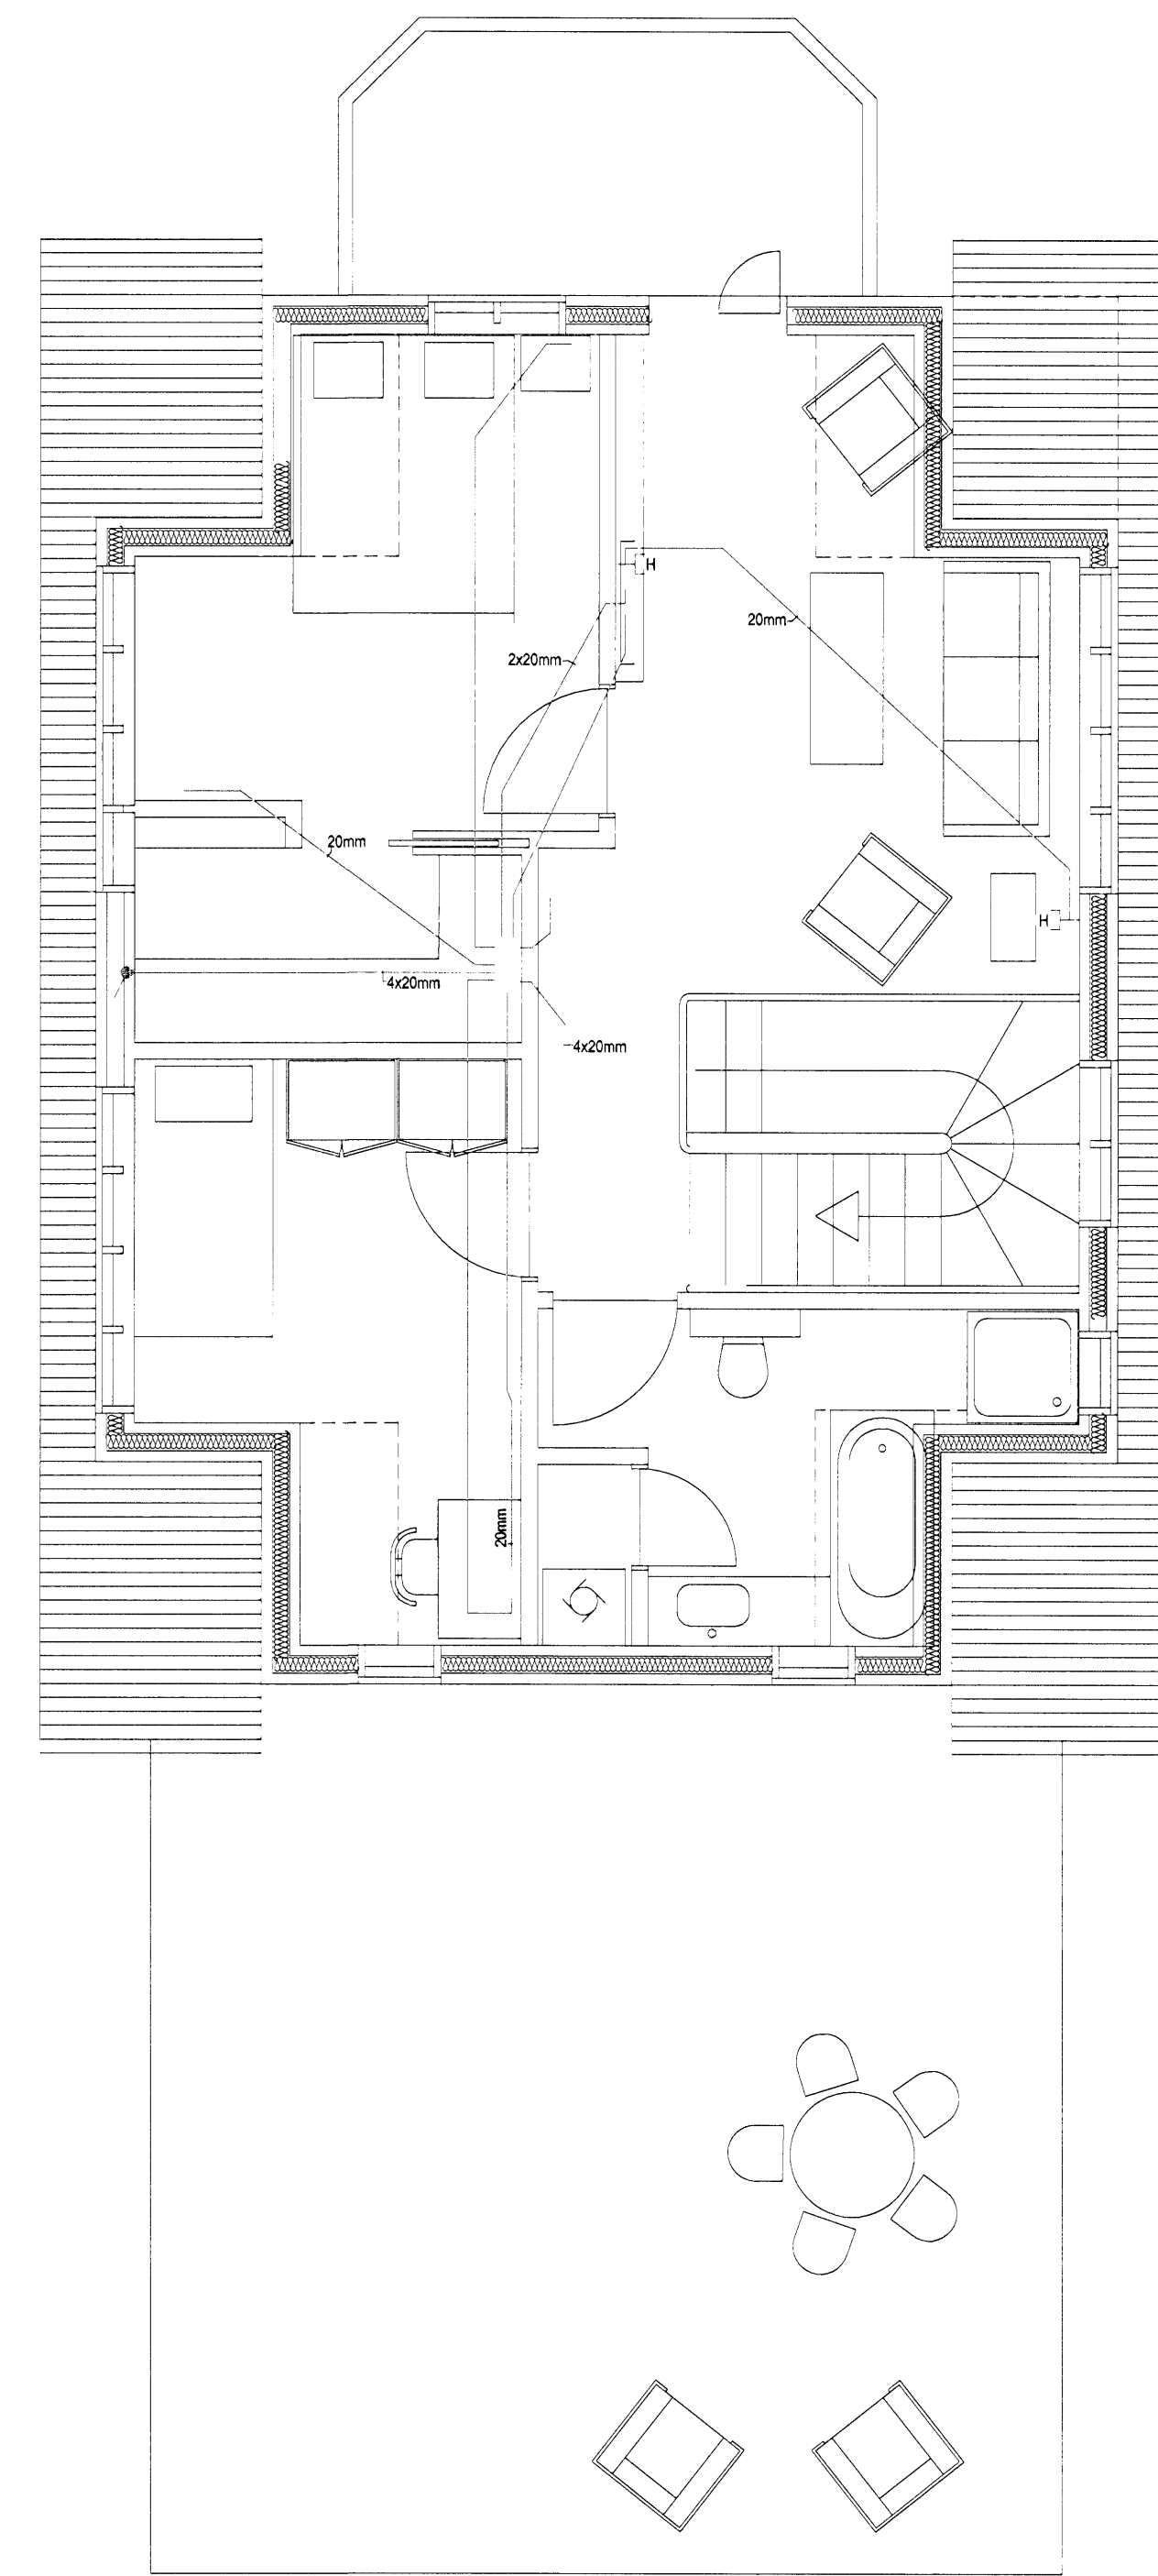

GRUNNMYND 3. HÆÐ

abrahamsdóttir
Kári Eiríksson - Arkitekt FÁÍ - kt. 070365-4059

HELGI KR. EIRÍKSSON RAFLAGNAHÖNNUN
KT. 110159-2789

DAGS.	08.09.2008	SÍÐA NR.	3 AF 5	HANNAÐ	HKE	VERKEFNI	SMYRLAURAUN 1
TEIKN. NR.	AR-03	TOLVUHEITI	GRSMYRLAURAUN	TEIKNAD	PHS	RAFLÖGN	FJARSKIPTALAGNAKERFI
VERKHLOTI	GRUNNMYNDIR	BREYTING A		YFIRFARID	HKE		
MKV.	1:50	BREYTING B