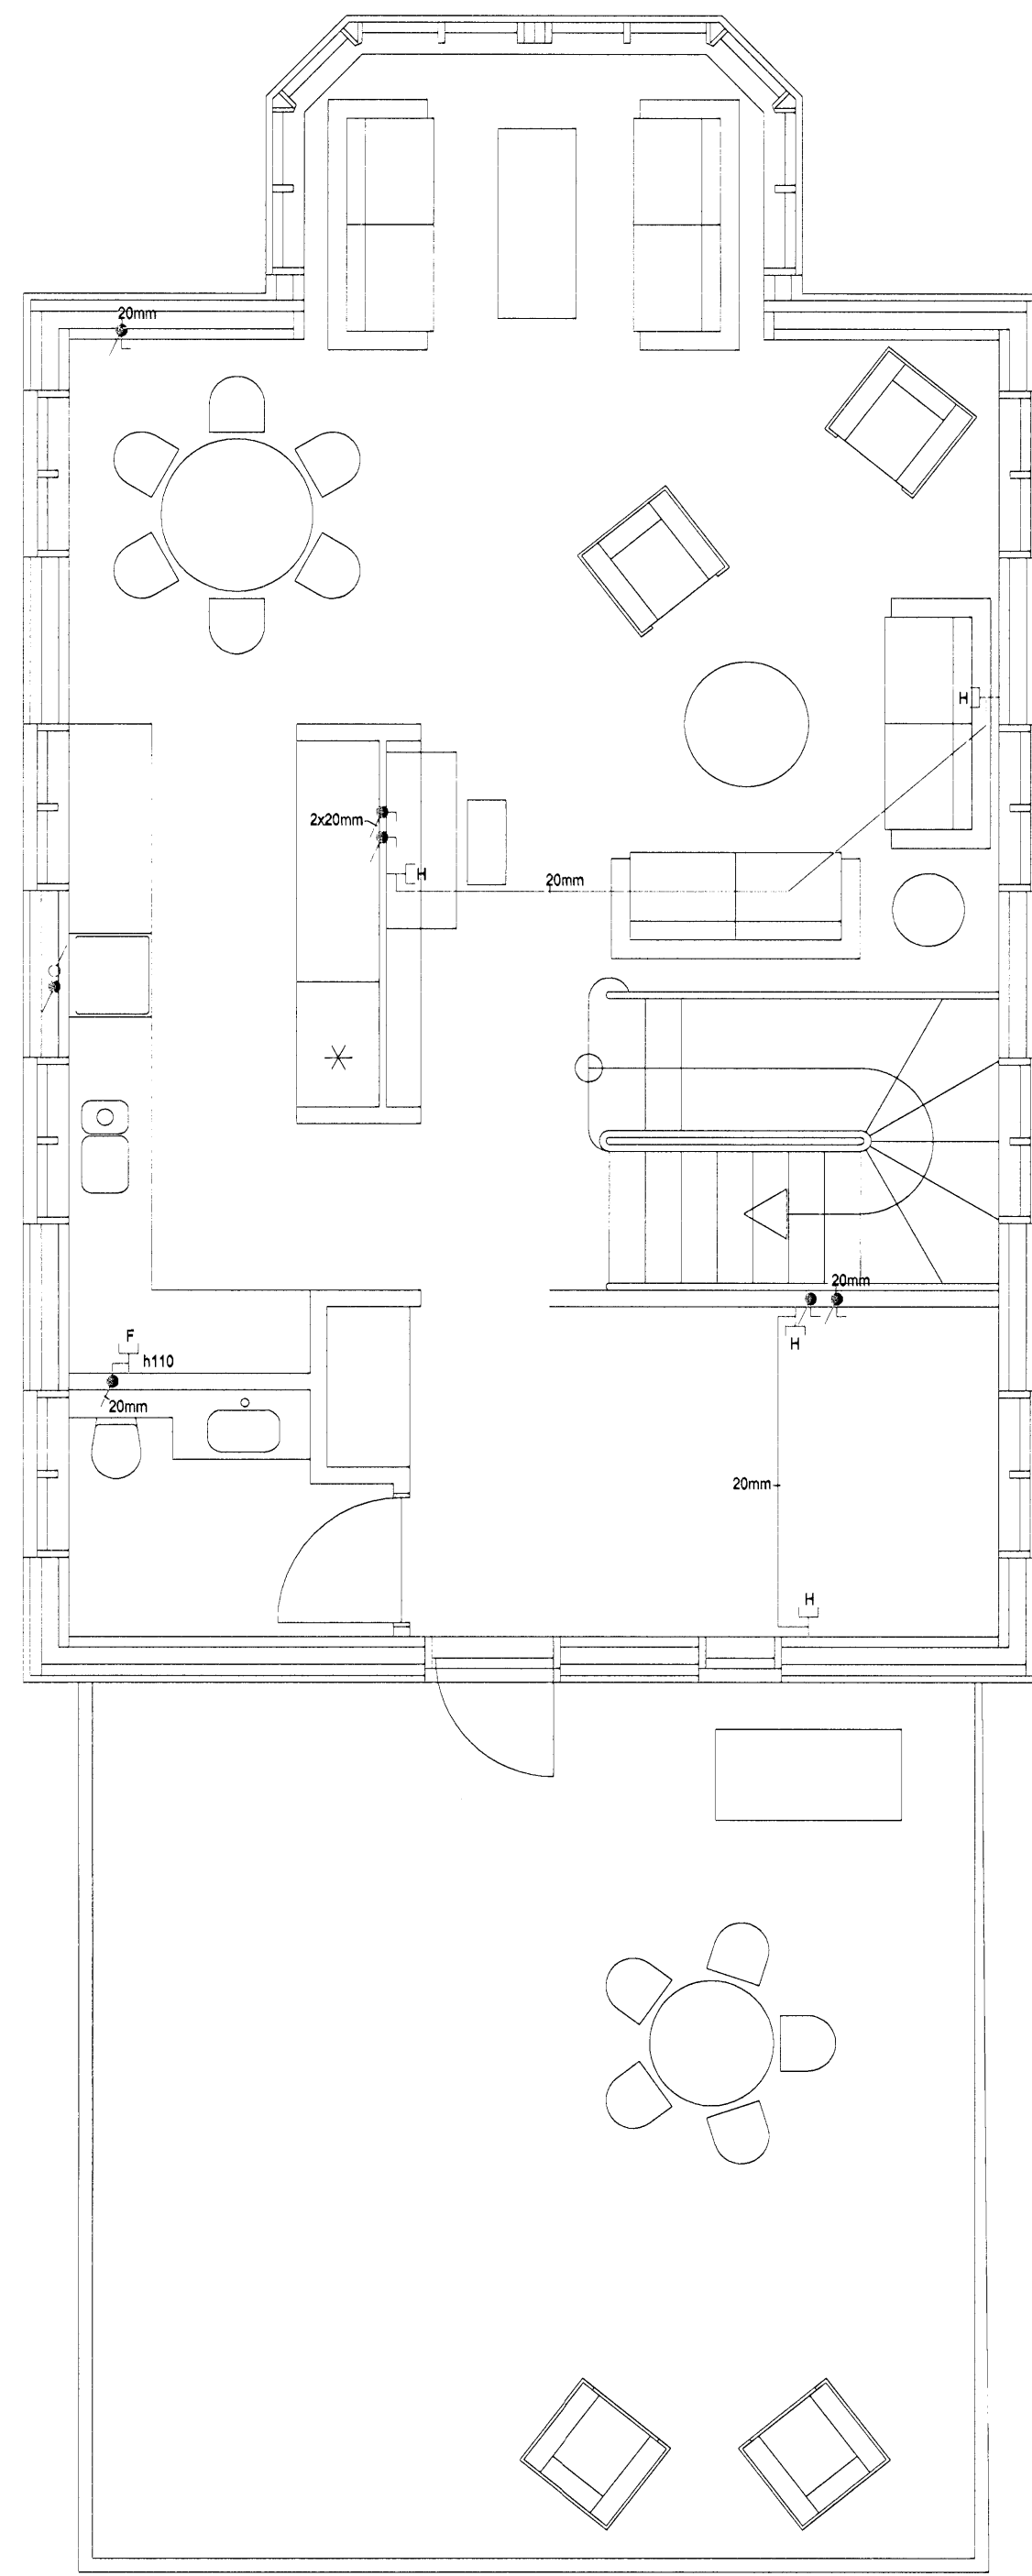

GRUNNMYND 2. HÆÐ