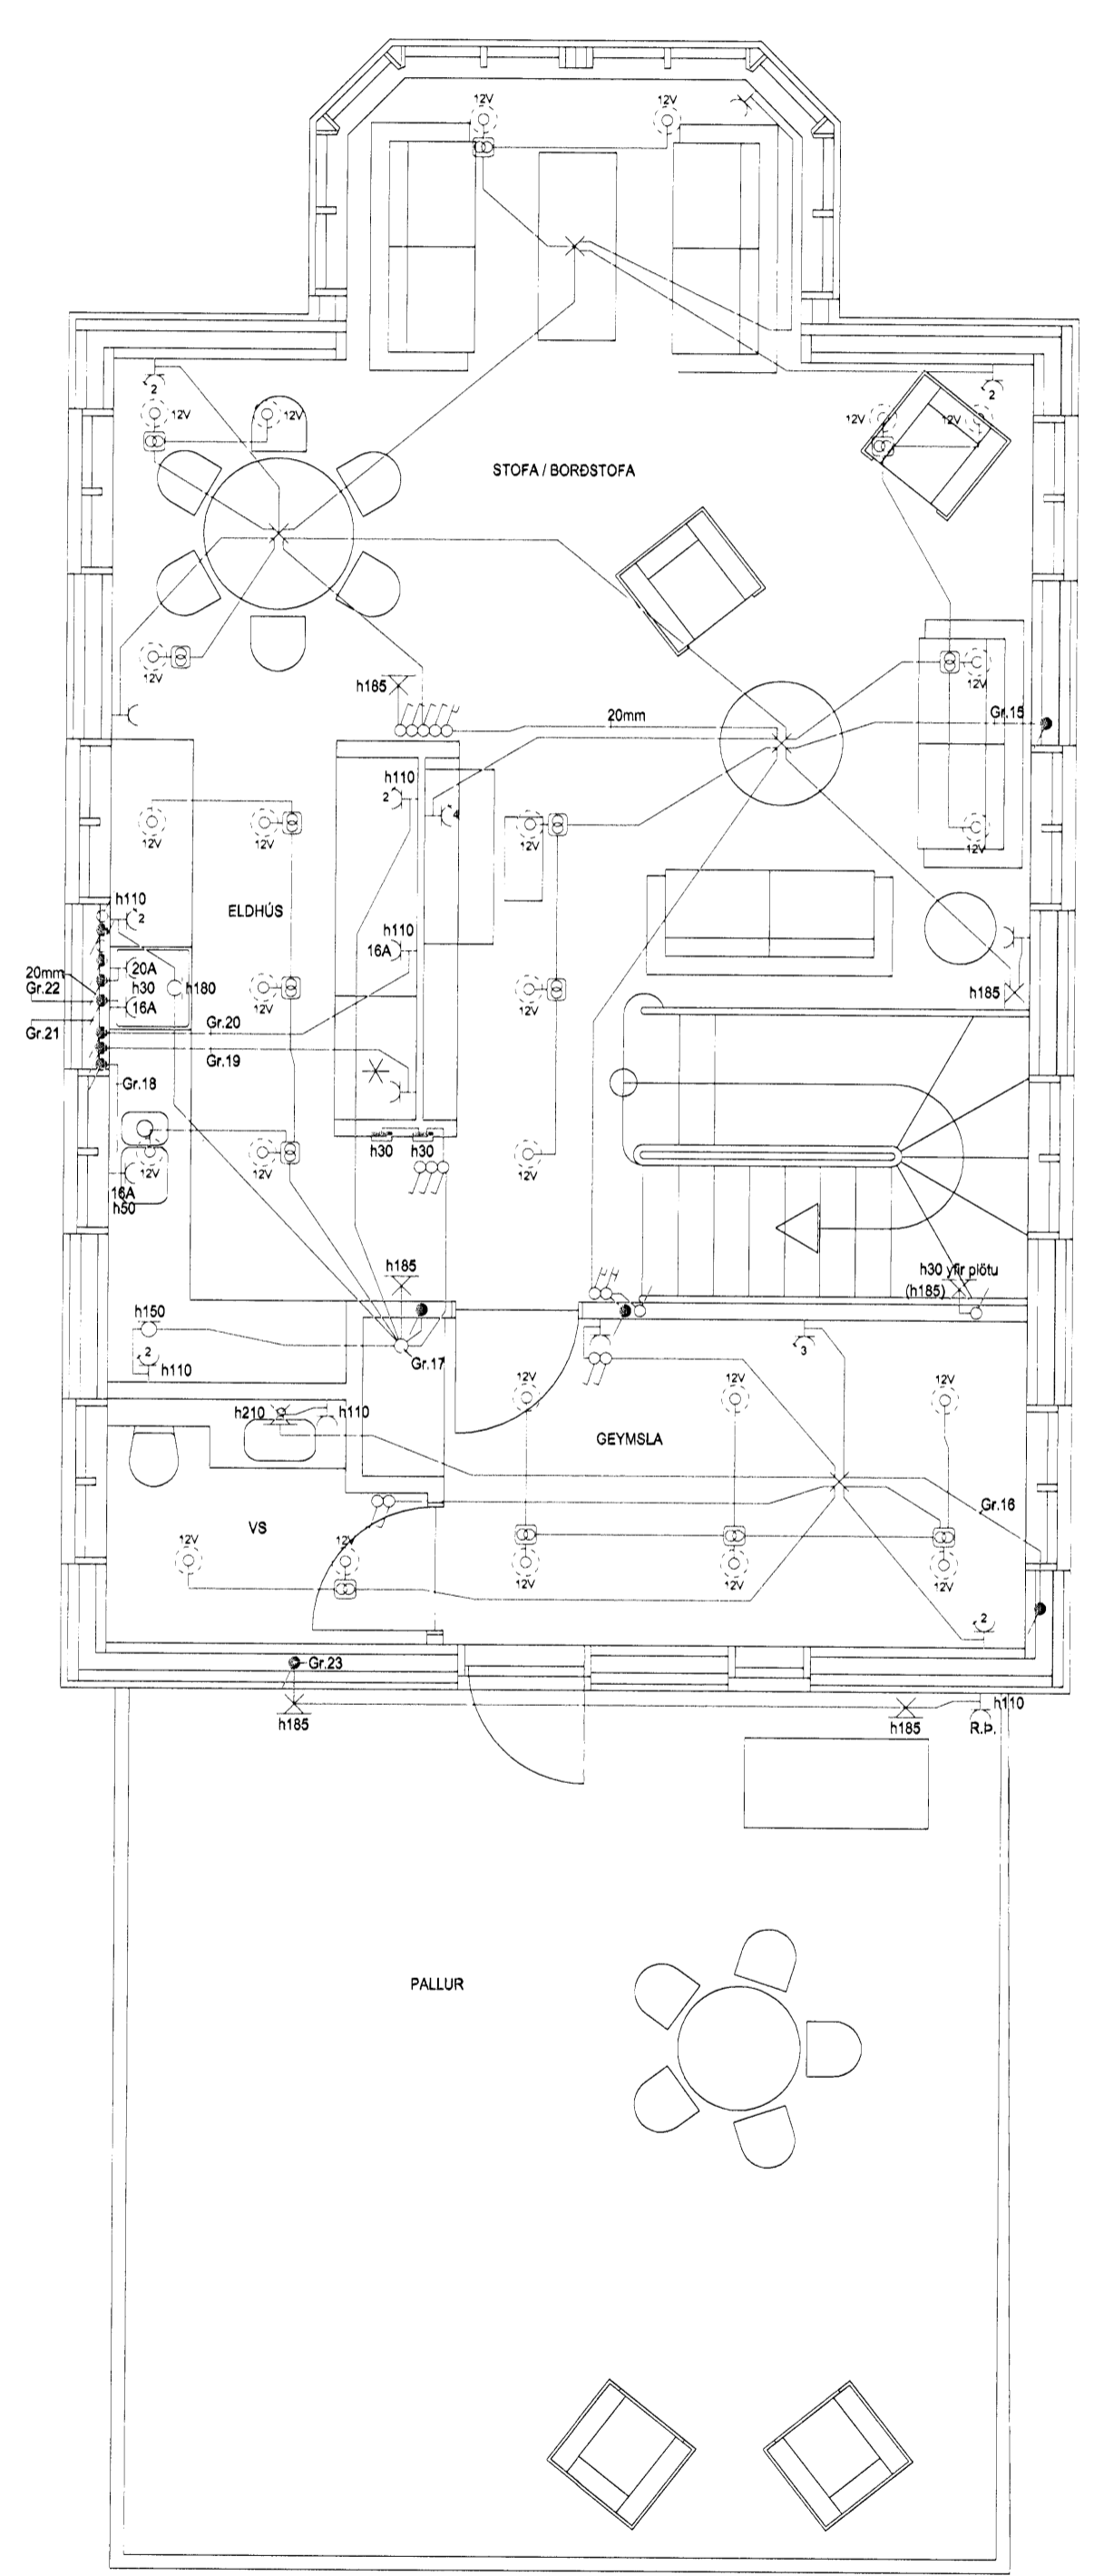

GRUNNMYND 1. HÆÐ

GRUNNMYND 2. HÆÐ

GRUNNMYND 3. HÆÐ

DAGS.	08.09.2008	SÍÐA NR.	2 AF 5	HANNAÐ	HKE	VERKEFNI	SMYRLAHAUN 1
TEIKN. NR.	AR-02	TÖLVUHEITI	GRSMYRLAHAUN1	TEIKNAD	PHS	RAFLÖGN	RAFLÖGN
VERKHLUTI	GRUNNMYNDIR	BREYTING A		YFIRFARID	HKE		
MKV.	1:50	BREYTING B					