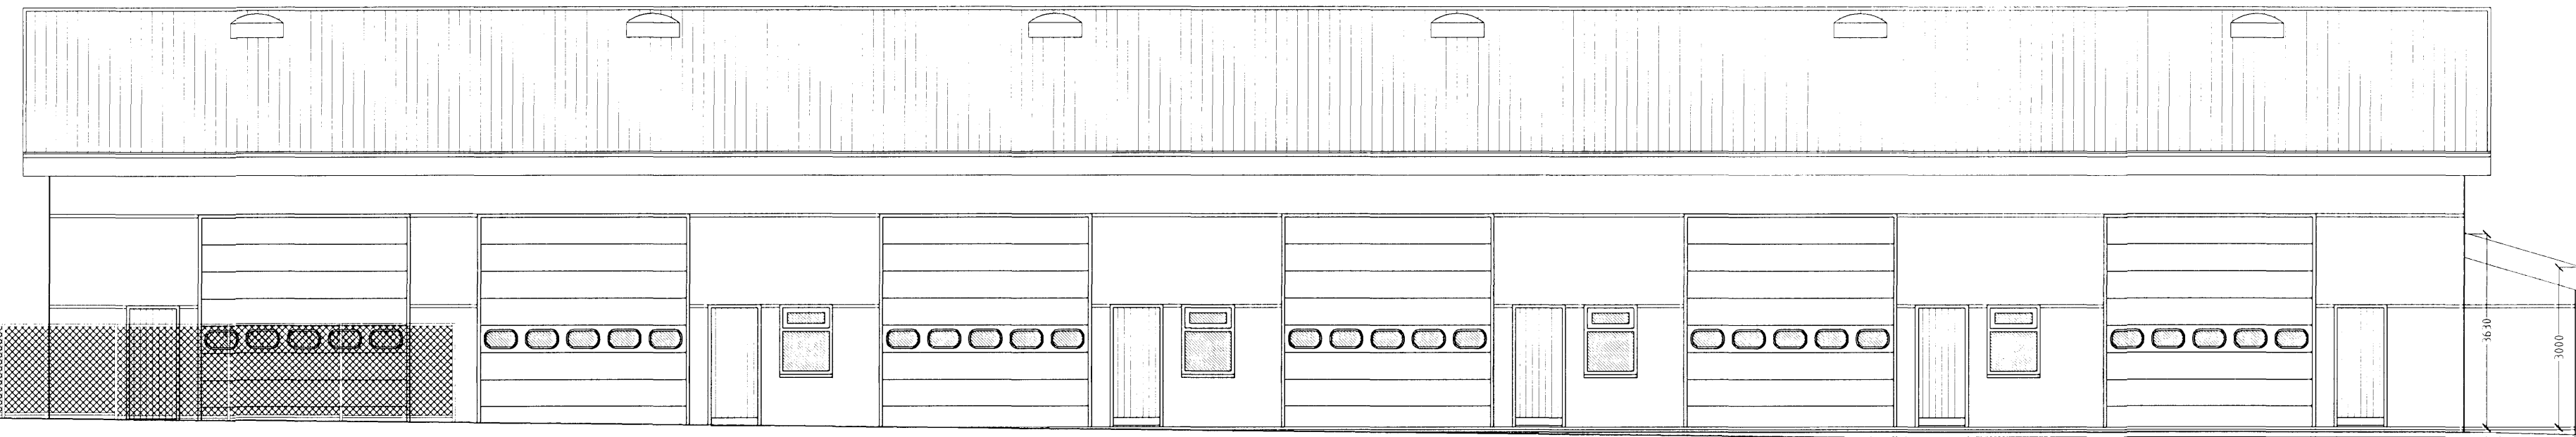

**STEINHELLA 3 HAFNARFIRÐI.**

Sambýkkt barn  
27 FEB 2008  
Byggingarfræðingur  
Fh. Jan Sigurðsson

Úr Gildi

**ÚTLIT SUÐUR MKV. 1:100.**

**ÚTLIT AUSTUR MKV. 1:100.**

**ÚTLIT NORÐUR MKV. 1:100.**

**ÚTLIT VESTUR MKV. 1:100.**

Skýringar:	Aðaluppdráttur.
Teikning:	Útlit.
Mælikvæði:	1: 100
Dagsetning:	21 apríl 2006
Undirskrift:	<i>25/2 08 [Signature]</i>
Blað nr.:	3 af 4
Breytt:	Dak hækkað um 60 sm og innra skipulagi breytt dags. 22.02.2007