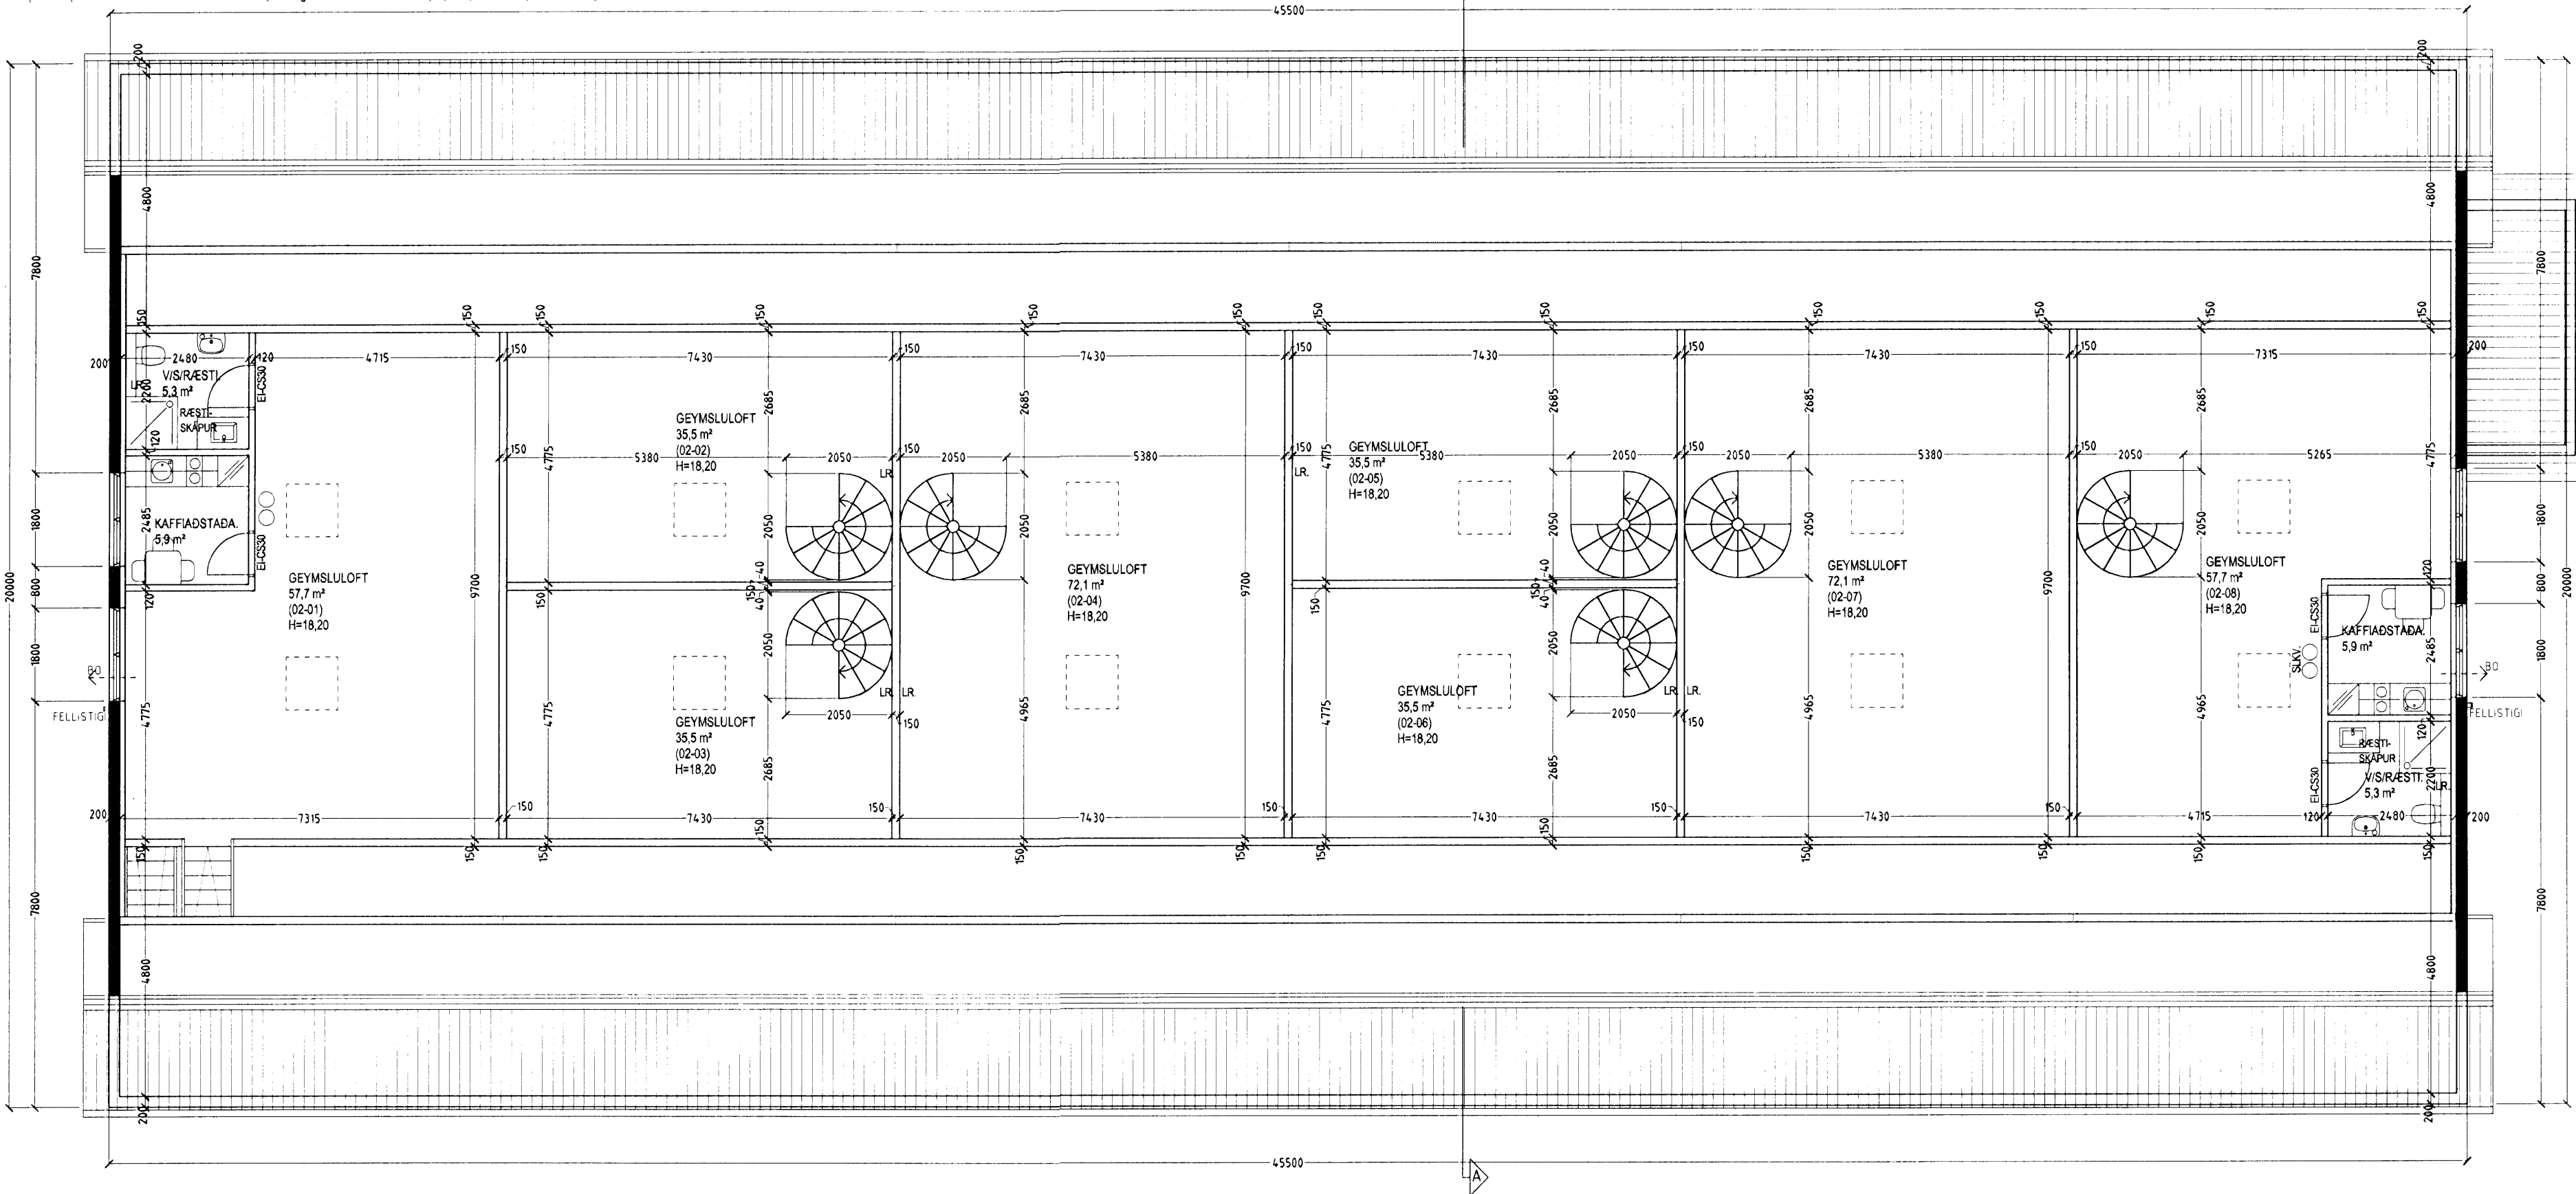

STEINHELLA 3 HAFNARFIRÐI.

Samþykkt barn
27 FEB 2006
Byggingafræðingur
Pn. Jan Sigurðsson

Úr Gildi

AFSTÖÐUMYND MKV. 1:500.

SNÍÐ A-A MKV. 1:100.

STEINHELLA 3 HAFNARFIRÐI.

Sigurður Þorvarðarson byggingafræðingur bfl.
Teiknistofan Strandgotu 11 220 Hafnarfirði
Sími 5651510 Netfang teiknistofan@simnet.is
STH teiknistofan ehf. kt. 510298-2769. Kf. aðalhönnuðar 141250-4189

Skýringar:	Aðaluppdráttur
Teikning:	Grunnmynd 2 hæð, sniðmynd & afstöðumynd
Mælikvarði:	1:100 Dagsetning: 27. Febrúar 2006
Undirskrift:	<i>Jan Sigurðsson</i>
Blað nr.:	2 af 4
Breytt:	Dak hækkad um 60 sm og innra skipulagi breytt. dags. 22.02.2007