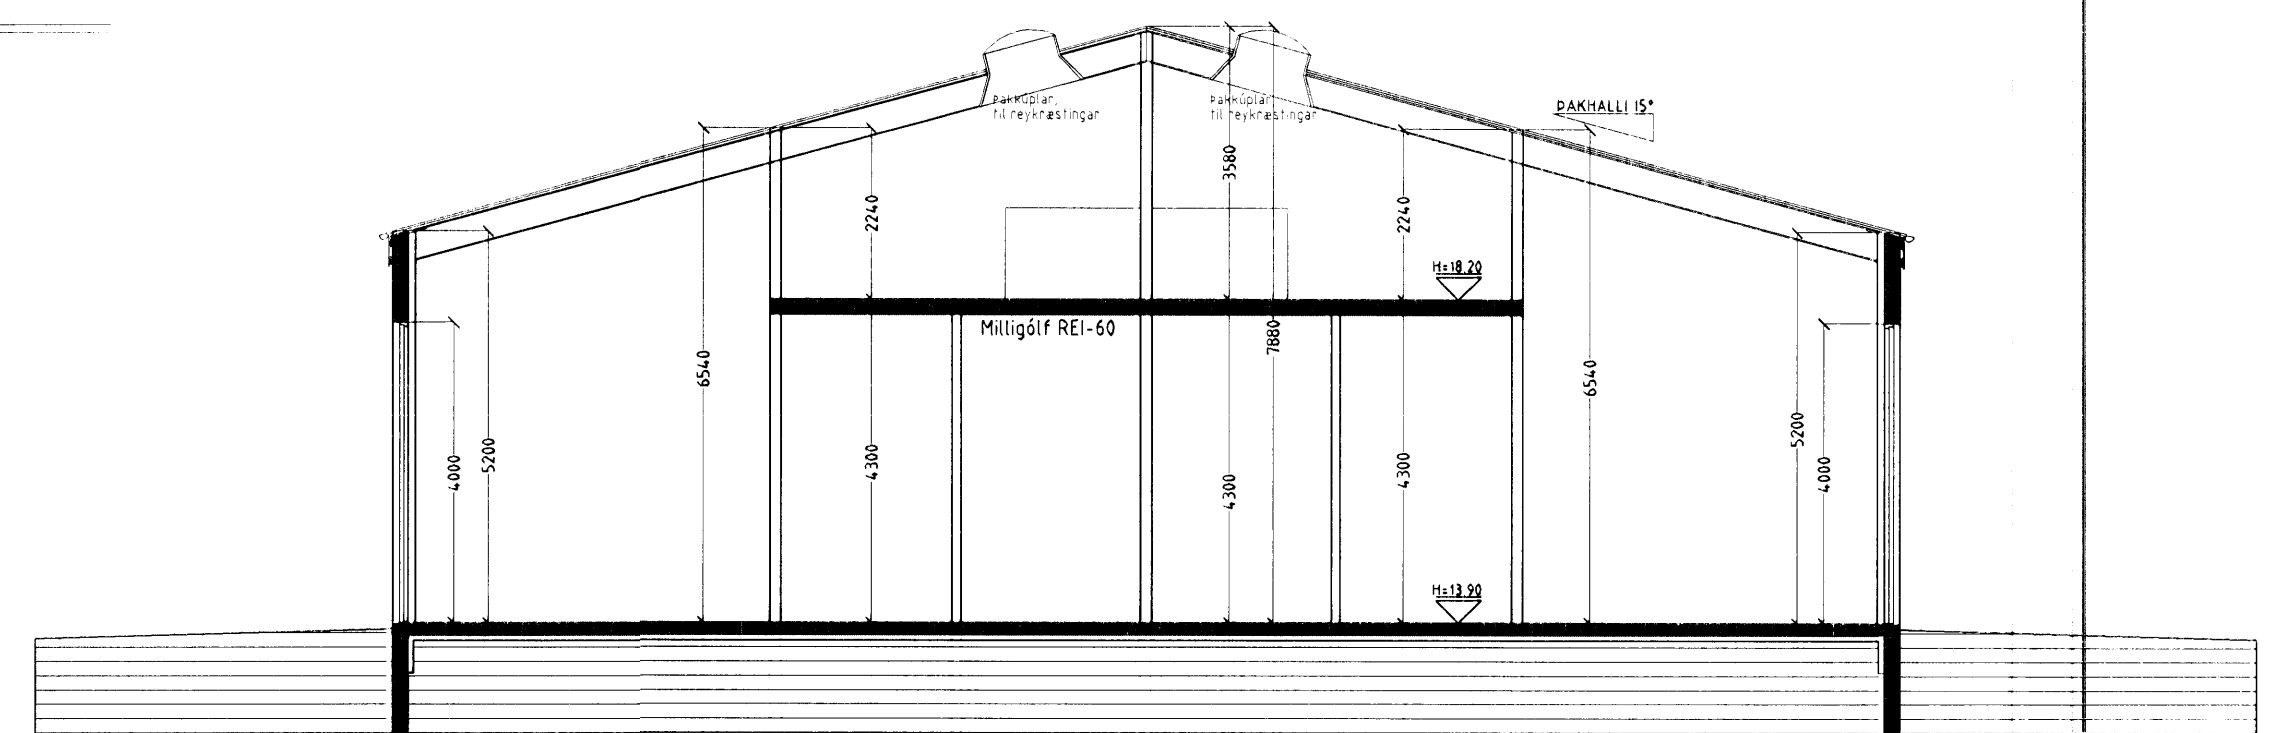

SNÍÐ A-A MKV. 1:100.