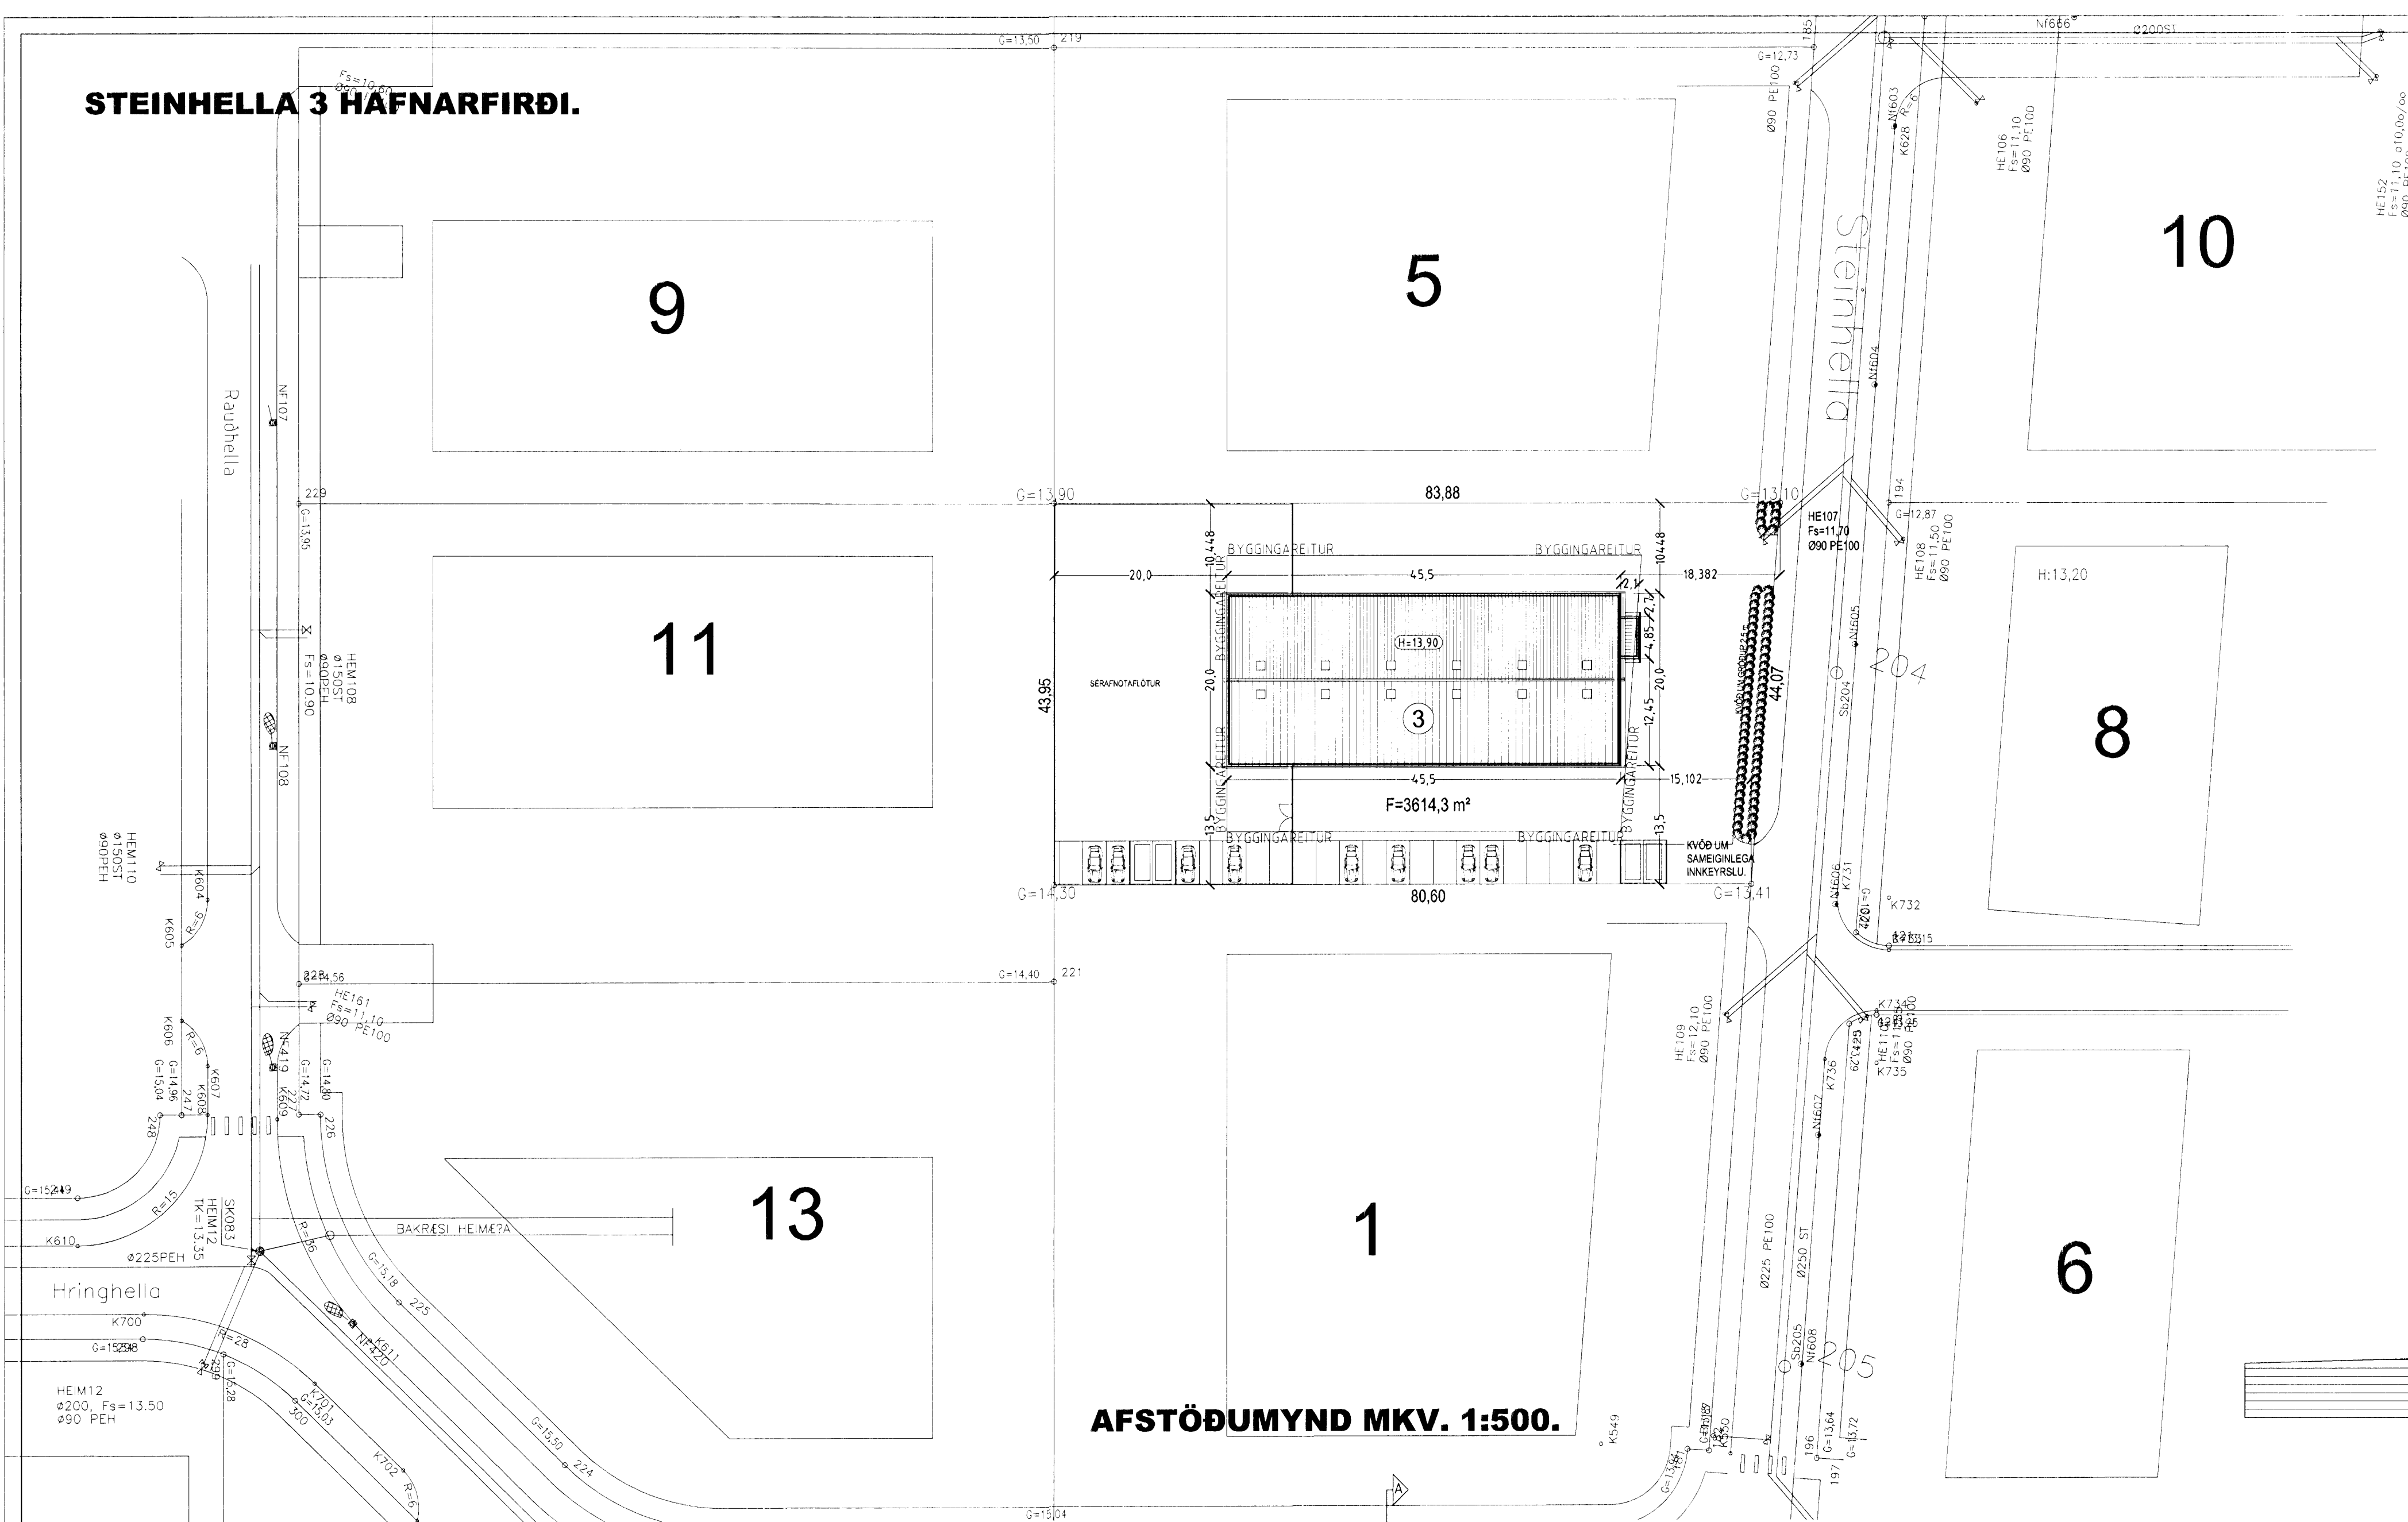

STEINHELLA 3 HAFNARFIRÐI.

Samþykkt barn
27 FEB 2006
Byggingafræðingur
Pn. Jan Sigurðsson

Úr Gildi

AFSTÖÐUMYND MKV. 1:500.

SNÍÐ A-A MKV. 1:100.

STEINHELLA 3 HAFNARFIRÐI.

Sigurður Þorvarðarson byggingafræðingur bfl.
Teiknistofan Strandgotu 11 220 Hafnarfirði
Sími 5651510 Netfang teiknistofan@simnet.is
STH teiknistofan ehf. kt. 510298-2769. Kf. aðalhönnuðar 141250-4189

Skýringar:	Aðaluppdráttur
Teikning:	Grunnmynd 2 hæð, sniðmynd & afstöðumynd
Mælikvarði:	1:100 Dagsetning: 27. Febrúar 2006
Undirskrift:	<i>Jan Sigurðsson</i>
Blað nr.:	2 af 4
Breytt:	Dak hækkad um 60 sm og innra skipulagi breytt. dags. 22.02.2007