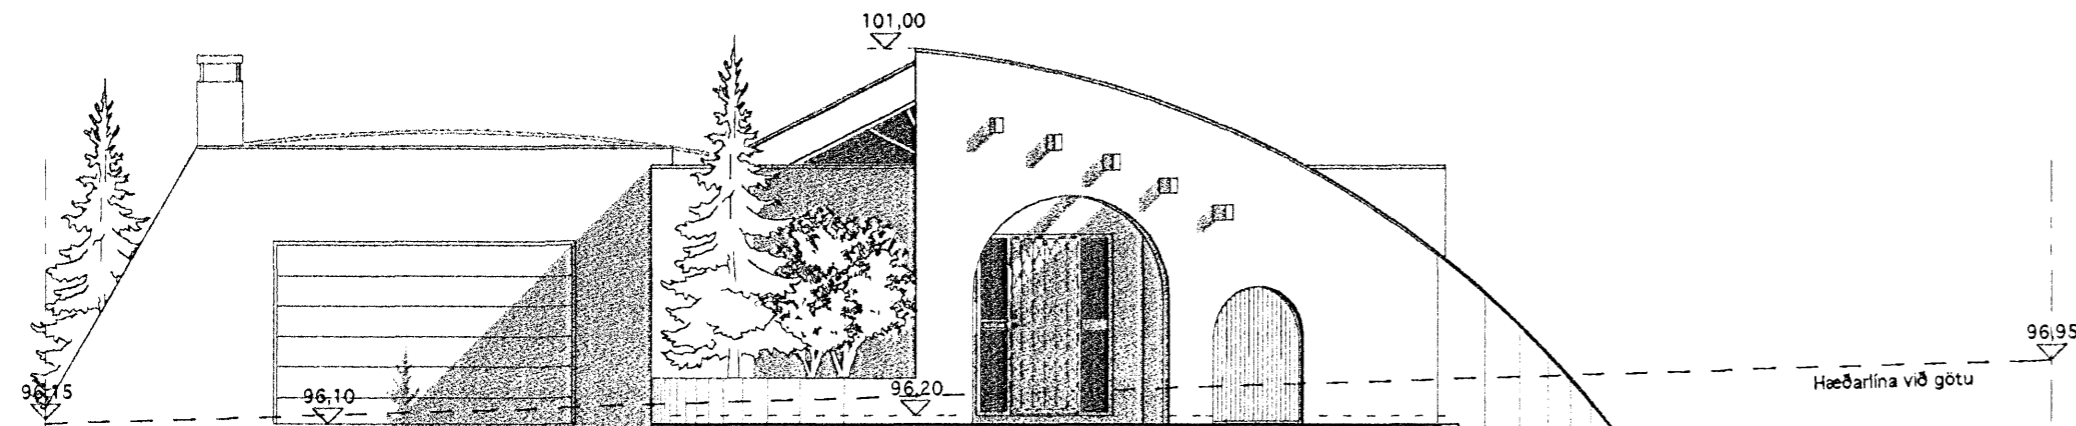

Úr Gildi

ÚTLIT VESTUR

ÚTLIT NORÐUR

Stoðveggur við lóðamörk: Þar sem hæðarmunur er meiri en 50 cm verður sett grindverk 90 cm hæð.

SNEIÐING B-B

SNEIÐING A-A

Svalir - þak yfir neðri hæð  
Sneiðing C-C

ÚTLIT SUÐUR