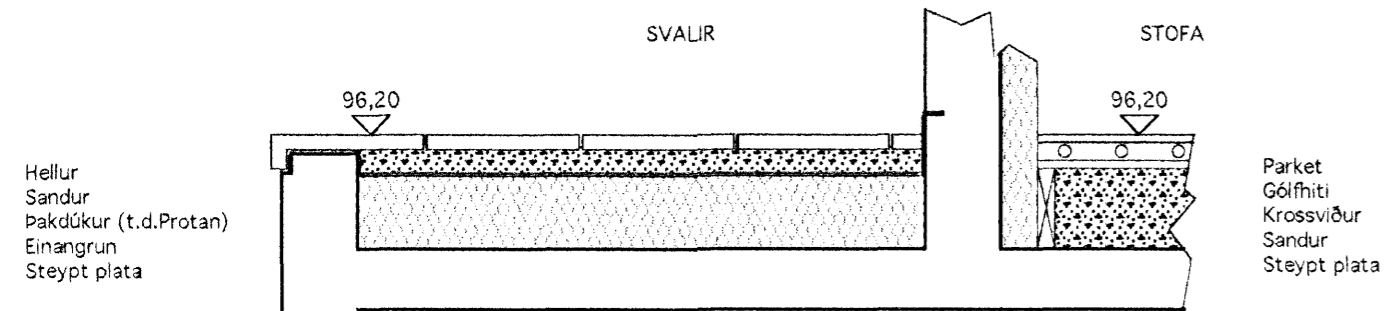

Úr Gildi

ÚTLIT VESTUR

ÚTLIT NORÐUR

Stoðveggur við lóðamörk: Þar sem hæðarmunur er meiri en 50 cm verður sett grindverk 90 cm hæð.

SNEIÐING B-B

SNEIÐING A-A

Svalir - þak yfir neðri hæð  
Sneiðing C-C

ÚTLIT SUÐUR