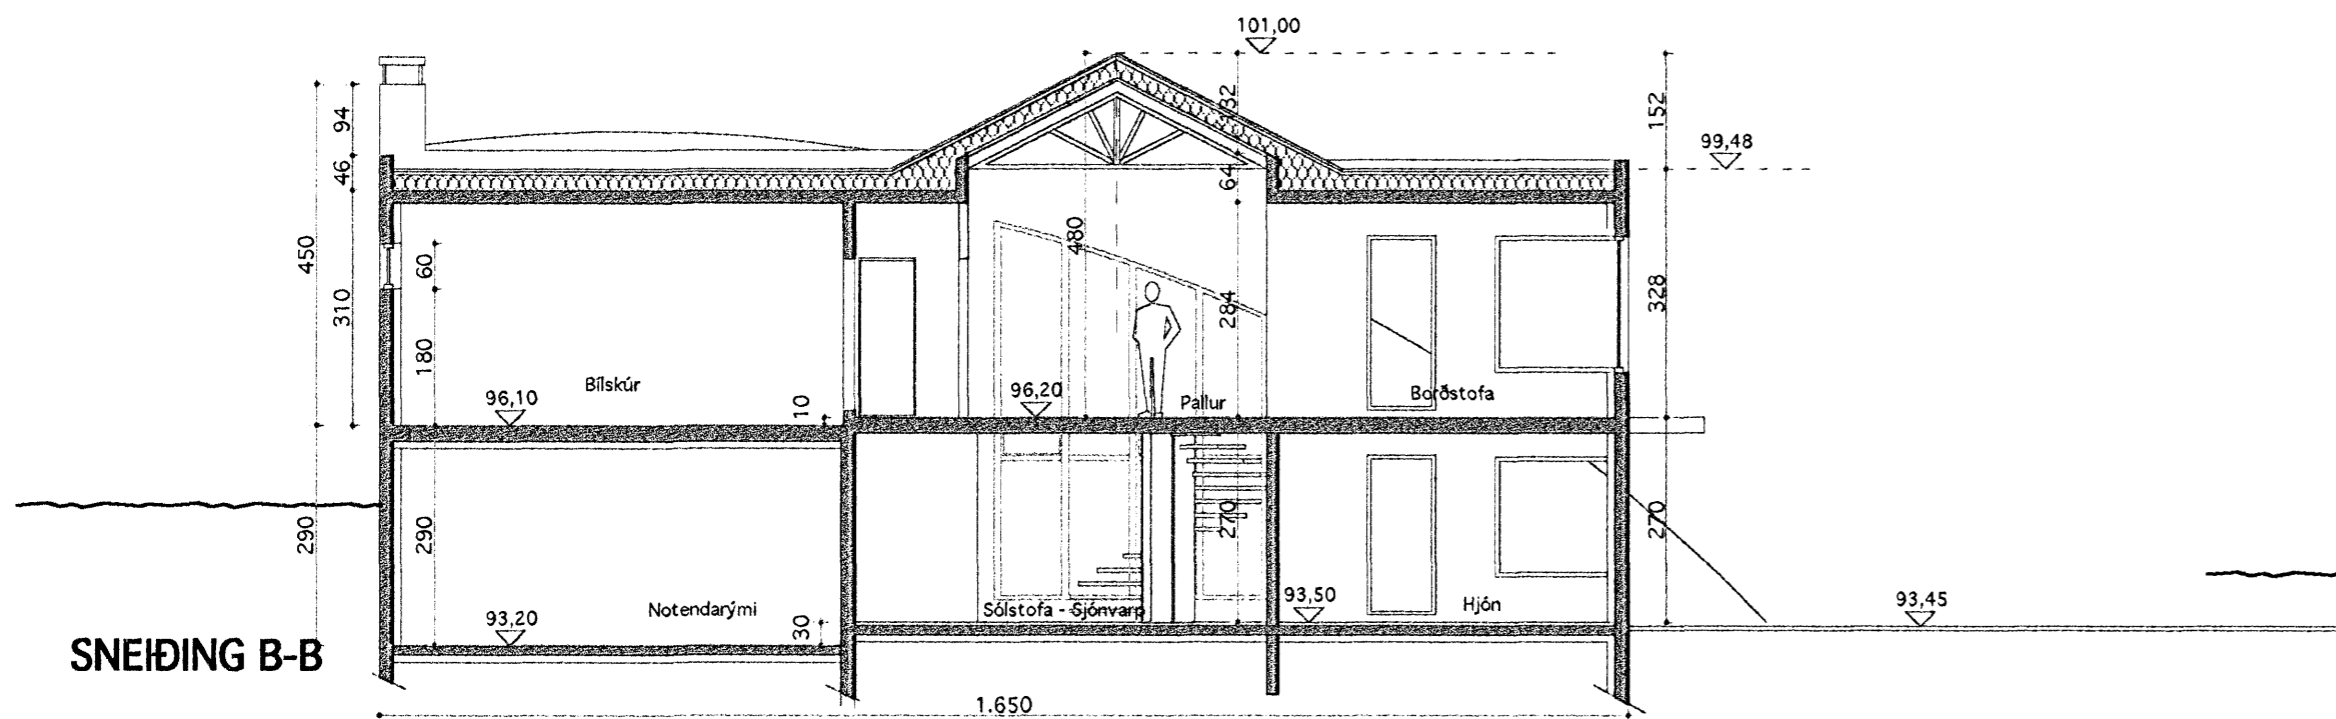

Úr Gildi

ÚTLIT VESTUR

ÚTLIT NORÐUR

Stoðveggur við lóðamörk: Þar sem hæðarmunur er meiri en 50 cm verður sett grindverk 90 cm hæð.

SNEIÐING B-B

SNEIÐING A-A

Svalir - þak yfir neðri hæð  
Sneiðing C-C

ÚTLIT SUÐUR