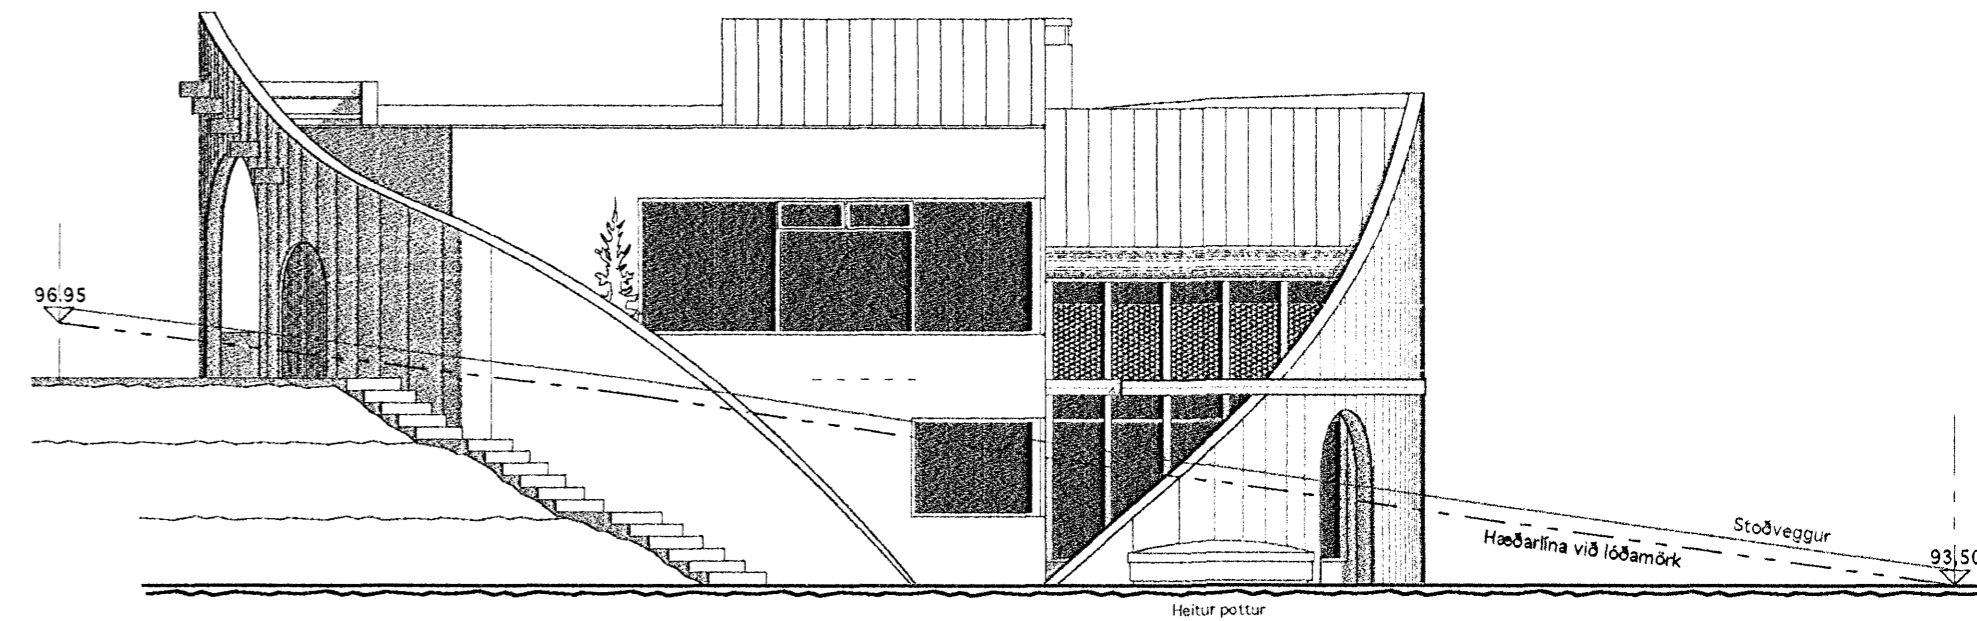

Úr Gildi

ÚTLIT VESTUR

ÚTLIT NORÐUR

Stoðveggur við lóðamörk: Þar sem hæðarmunur er meiri en 50 cm verður sett grindverk 90 cm hæð.

SNEIÐING B-B

SNEIÐING A-A

Svalir - þak yfir neðri hæð  
Sneiðing C-C

ÚTLIT SUÐUR