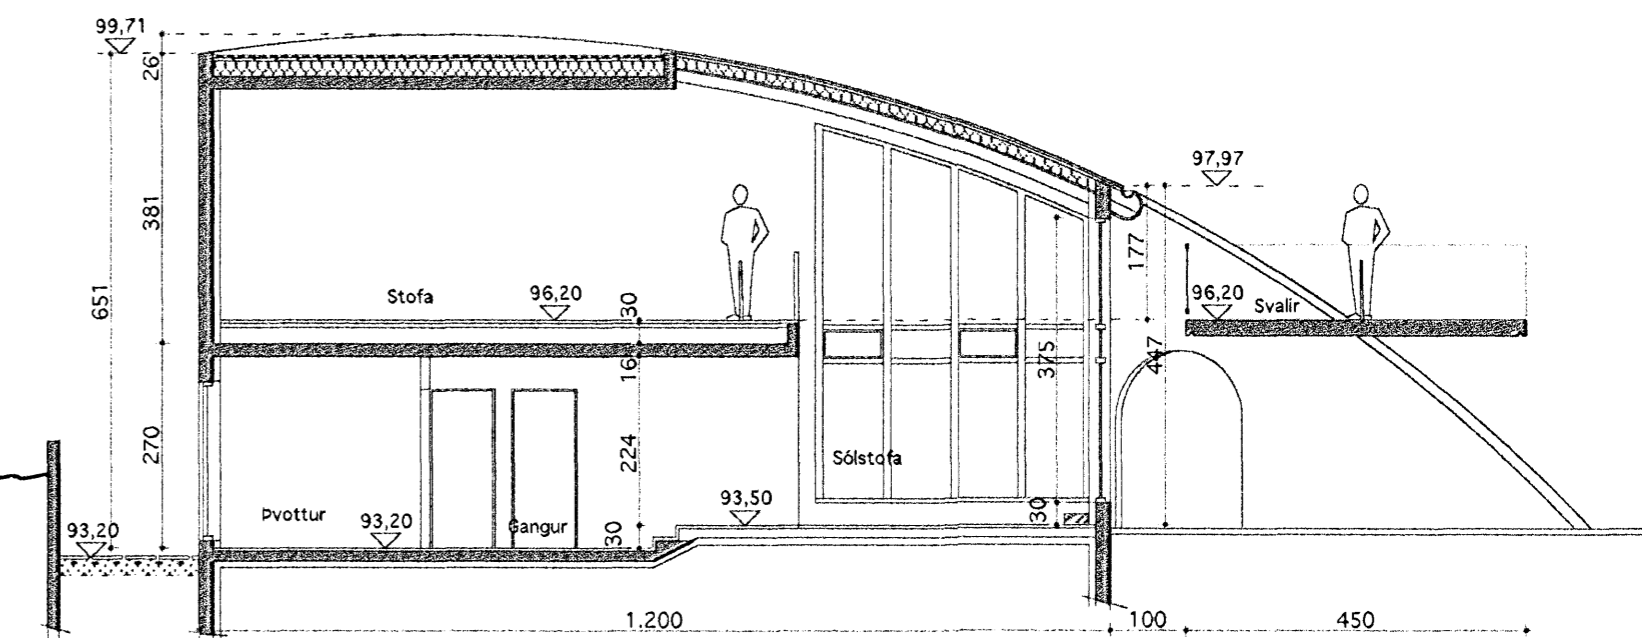

Úr Gildi

ÚTLIT VESTUR

ÚTLIT NORÐUR

Stoðveggur við lóðamörk: Þar sem hæðarmunur er meiri en 50 cm verður sett grindverk 90 cm hæð.

SNEIÐING B-B

SNEIÐING A-A

Svalir - þak yfir neðri hæð  
Sneiðing C-C

ÚTLIT SUÐUR