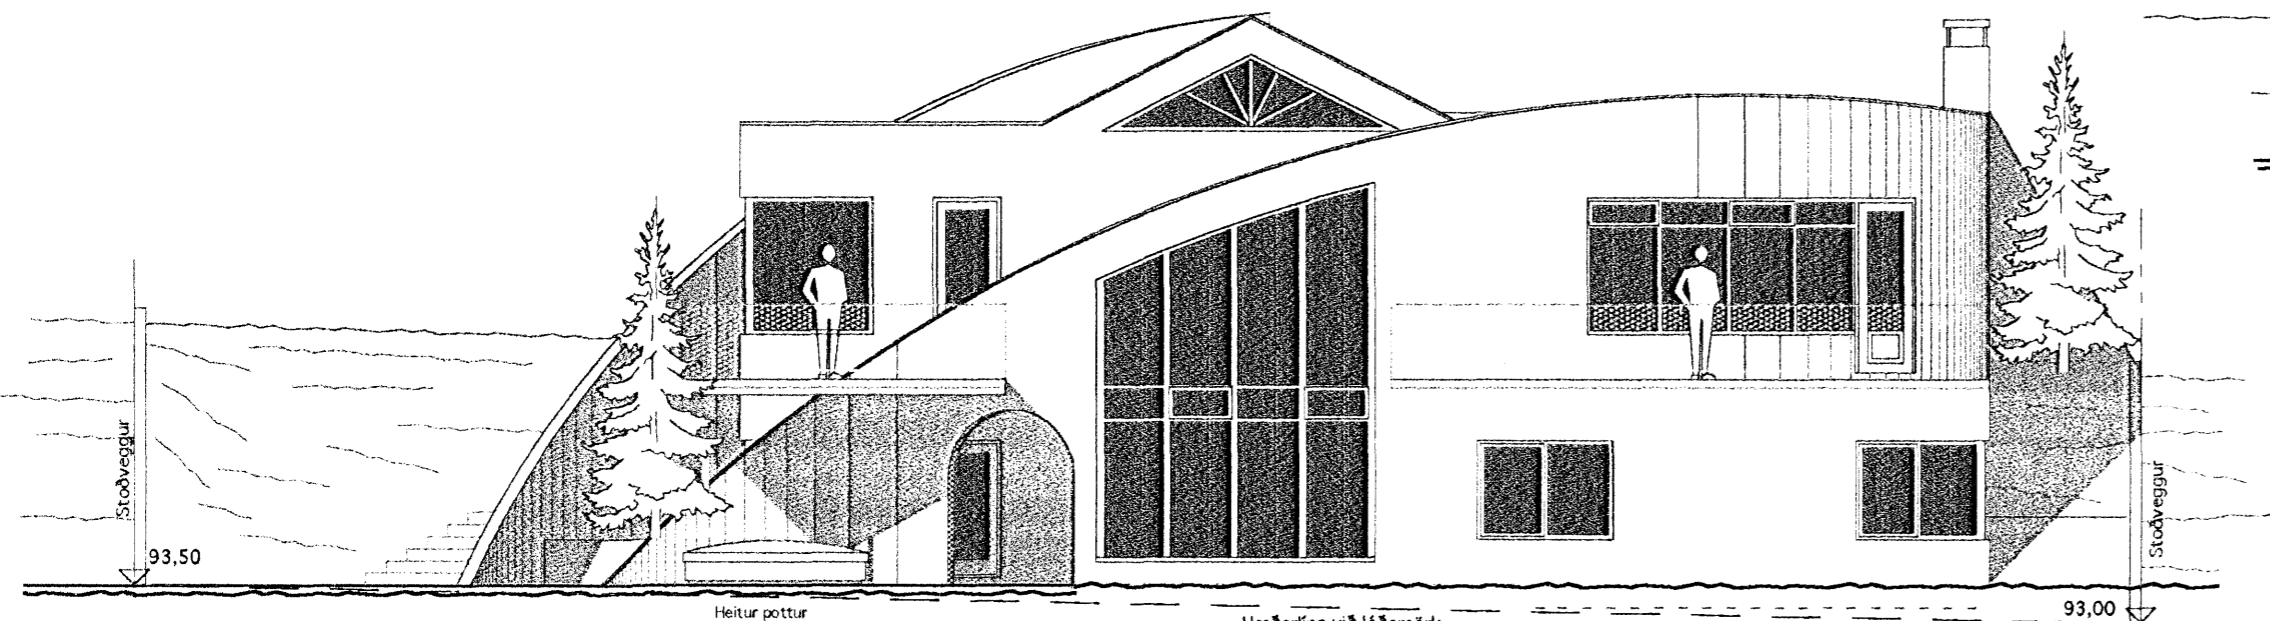

ÚTLIT AUSTUR

VINNUSTOFA
KÓPAVOGI

VESTURVÖR 9
vifillark@simnet.is

VÍFILL MAGNÚSSON ARK. 171238-4639

HALLA HANNESDÓTTIR TT. 220851-7889

HEITI SKÓGARÁS K - Hafnarfirði
EIGN Guðjón Valdimarsson & Ingunn Þorsteinsdóttir
TEIKN Sneiðingar & útlit
Mkv. 1 : 100

DAGS. 23.nóv. 2006
TEIKN.
SAMP.
BREYTT. 17.04.'08

03

Vífillark