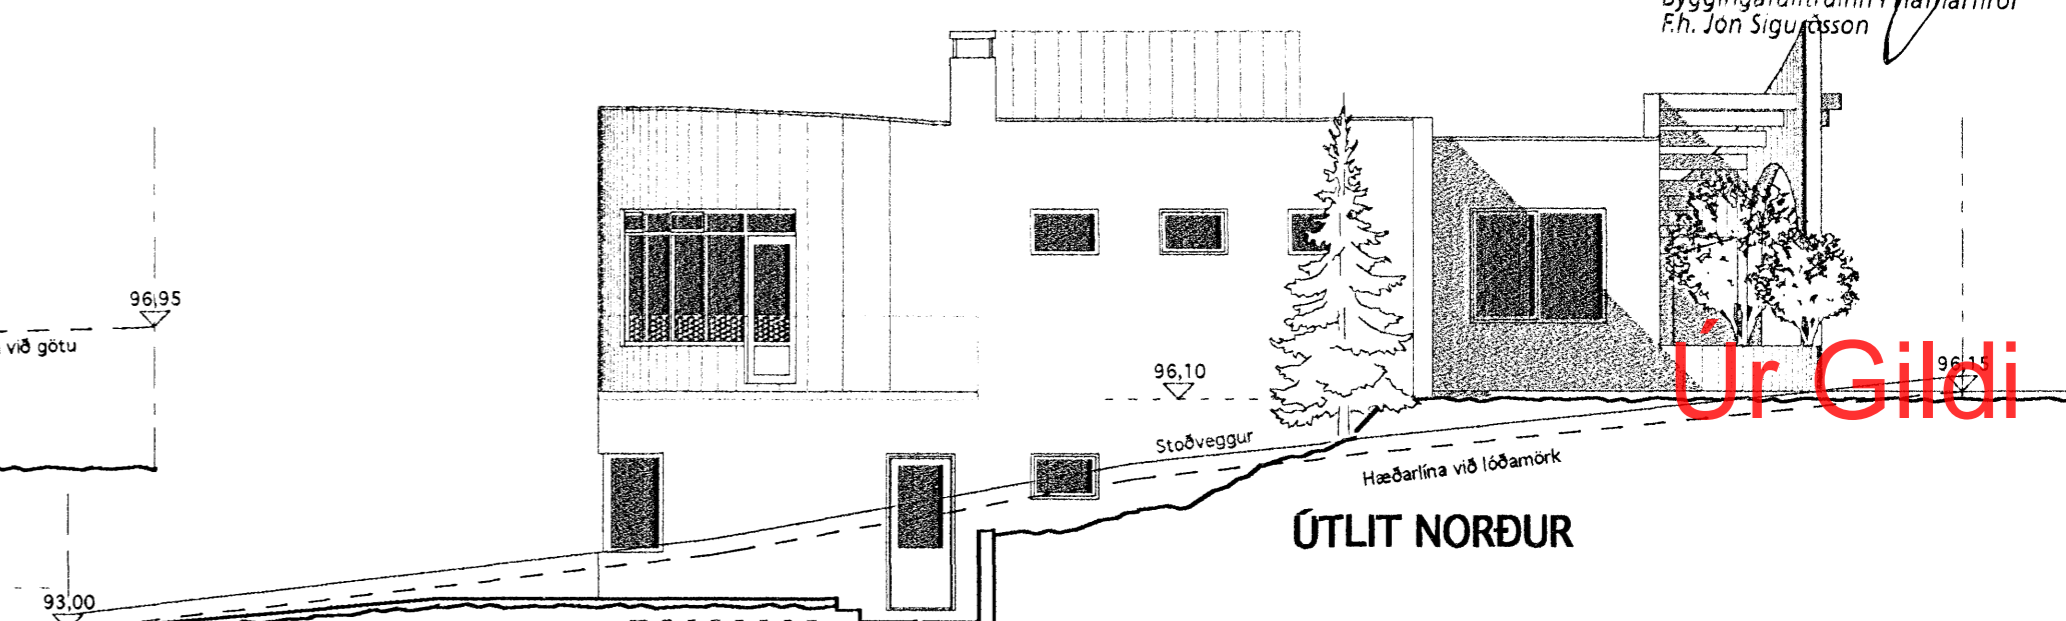

Úr Gildi

ÚTLIT VESTUR

ÚTLIT NORÐUR

Stoðveggur við lóðamörk: Þar sem hæðarmunur er meiri en 50 cm verður sett grindverk 90 cm hæð.

SNEIÐING B-B

SNEIÐING A-A

Svalir - þak yfir neðri hæð  
Sneiðing C-C

ÚTLIT SUÐUR