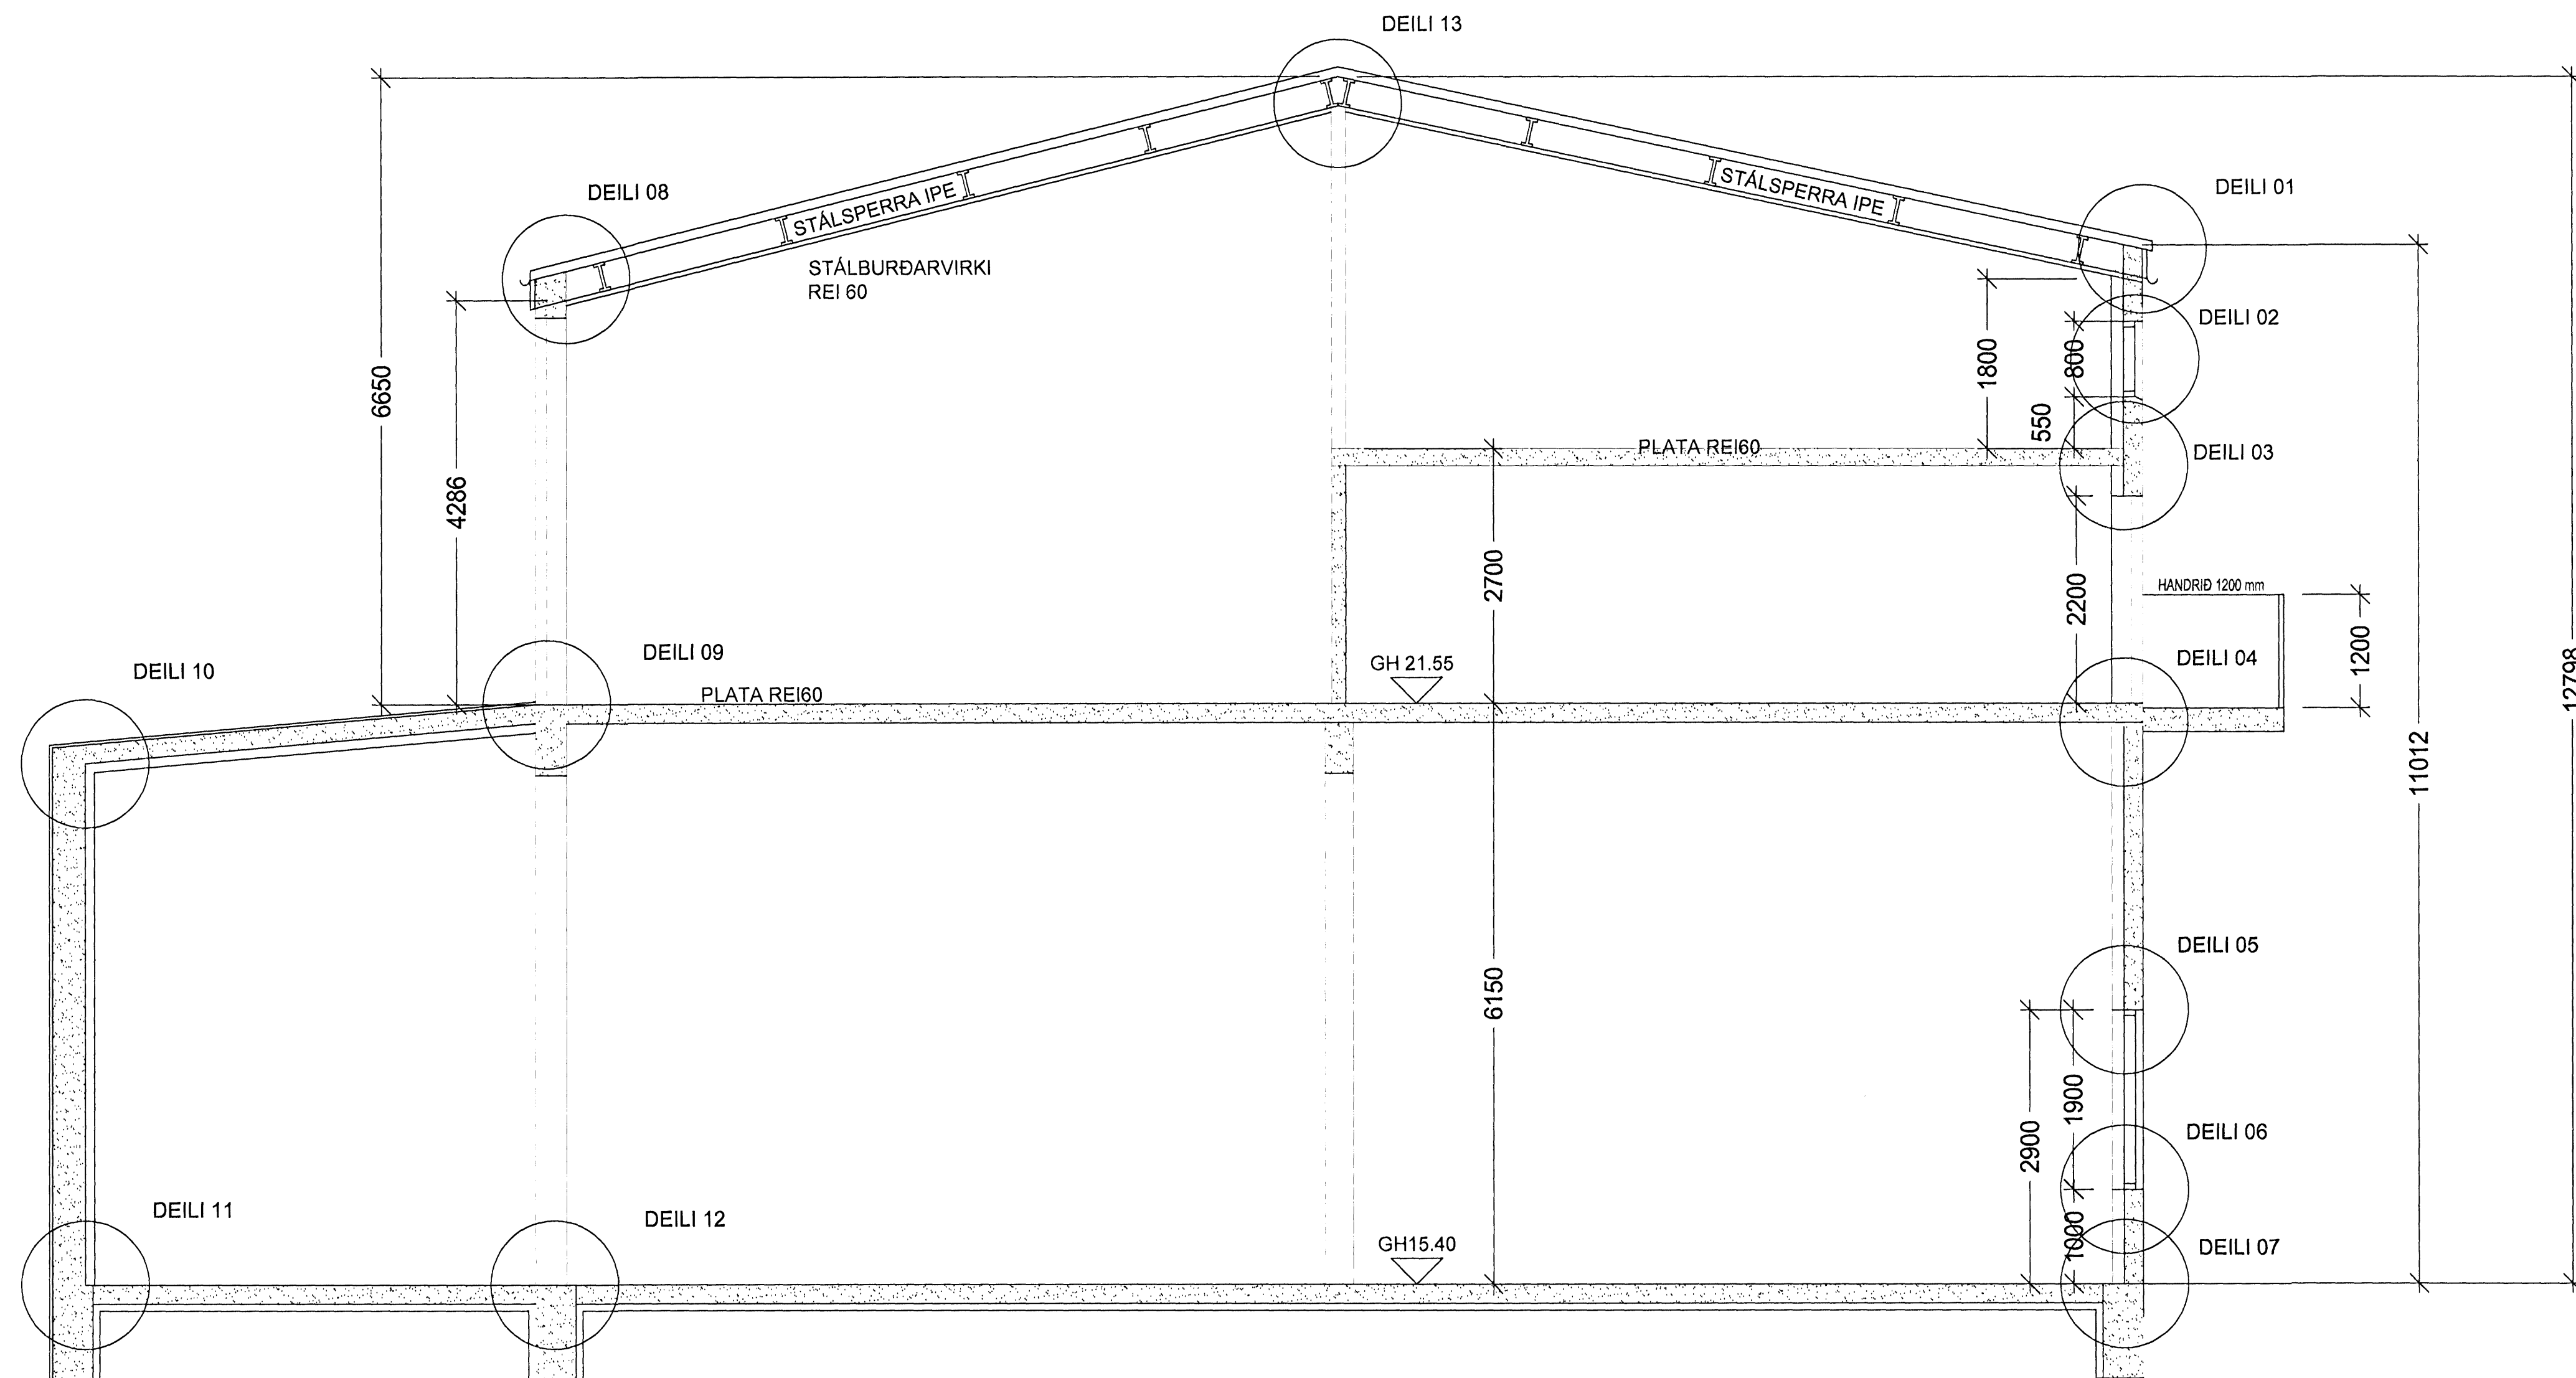

1:5

SNÍÐ A-A 1:50

Göð hönnun er kjarni málsins

Sigrún Ólafsdóttir
SÓLARK-ARKITEKTAR EHF

SÓLARK
ARKITEKTAR
HUGVERKSHÚS

HVALEYRARBRAUT 33

Deili kjölur og snið A-A

DAGS. 07.10.05