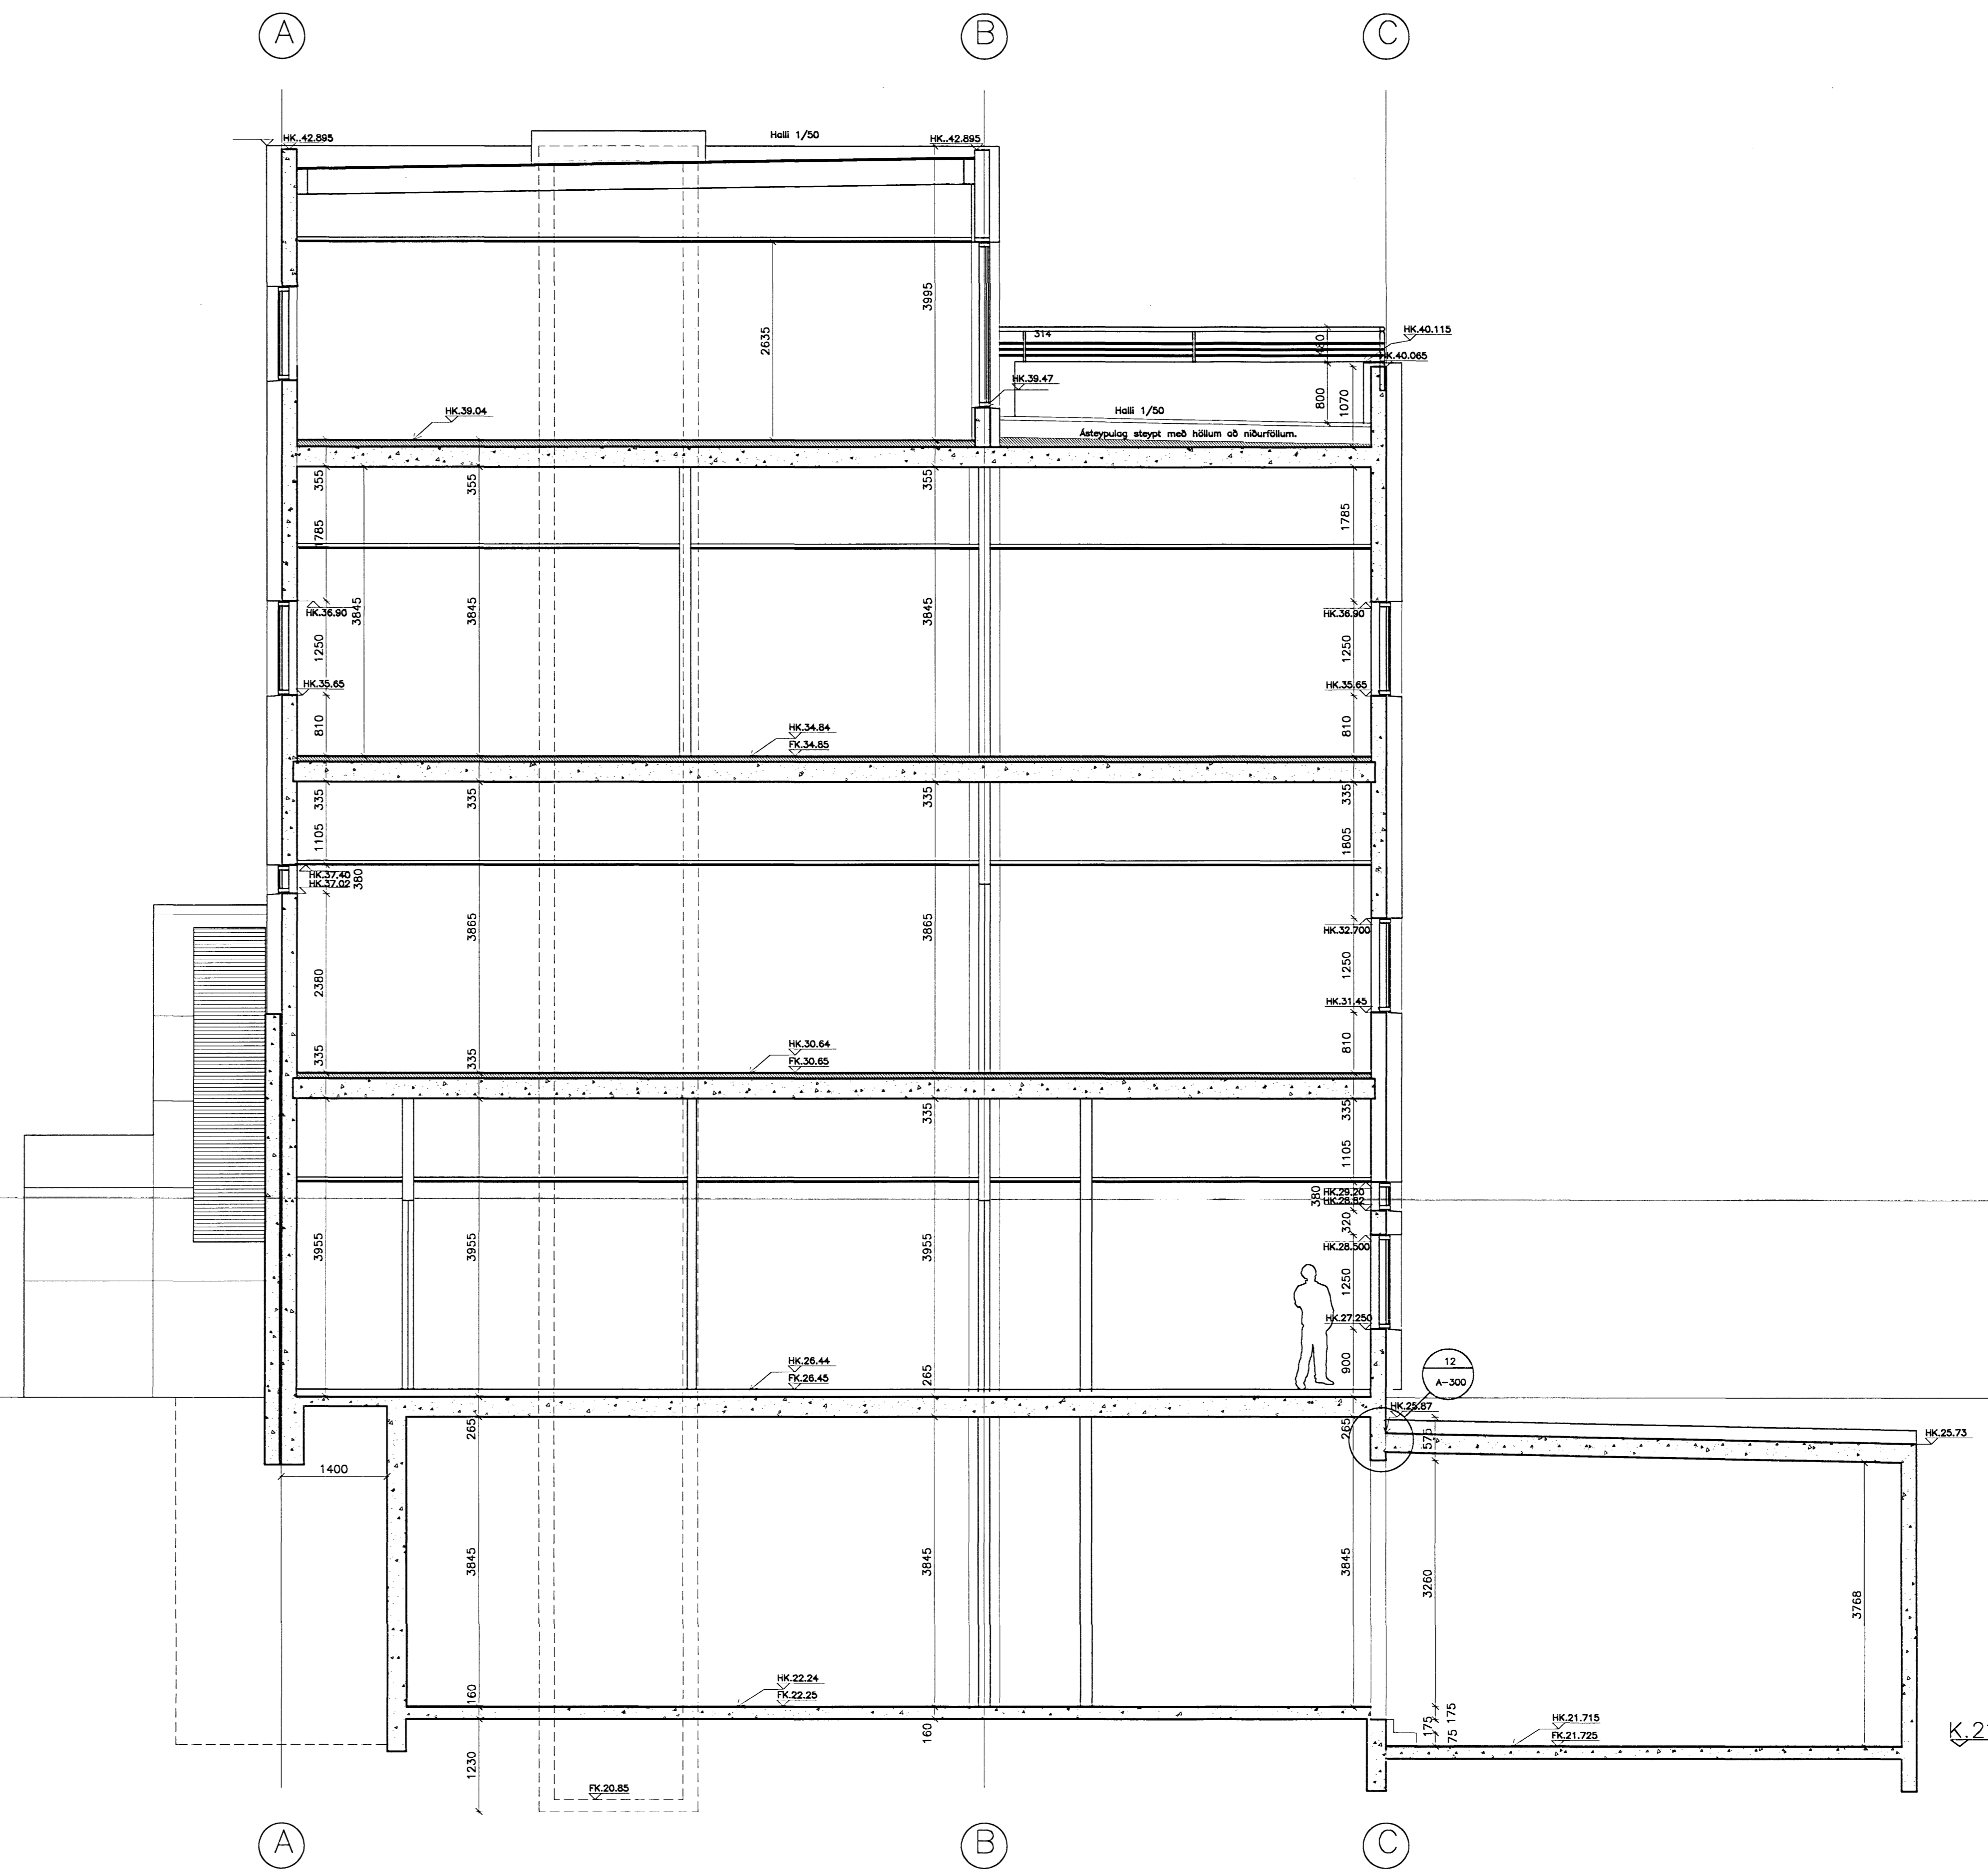

C-C

A-A

C:  
B: 25.07.2005  
A:  
BREYTINGAR: 4.1403 BREYTT  
DAGS:

VERKKAUPI:  
**actavis**  
REYKJAVIKURVEGUR 80.  
R-RANNSÖKNARHÖS

VERKTEIKNING  
SNID A-A OG C-C

VERK: DAGS: 25.07.2005  
KVARDI: 1:50 TEIKNAD:  
SKRÁL: DWG