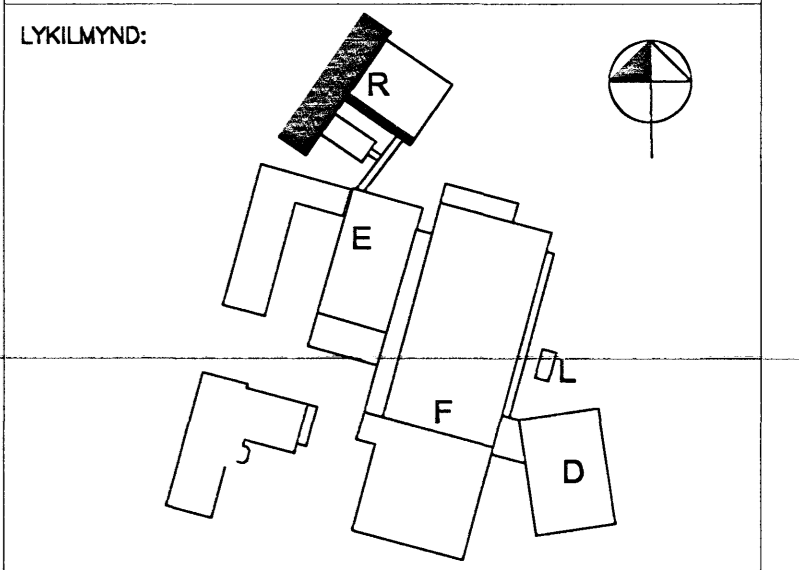

C-C

A-A

C:  
B: 25.07.2005  
A:  
BREYTINGAR: 4.1403 BREYTT  
DAGS:

VERKKAUPI:  
**actavis**  
REYKJAVIKURVEGUR 80.  
R-RANNSÖKNARHÖS

VERKTEIKNING  
SNID A-A OG C-C

VERK: DAGS: 25.07.2005  
KVARDI: 1:50 TEIKNAD:  
SKRÁL: DWG