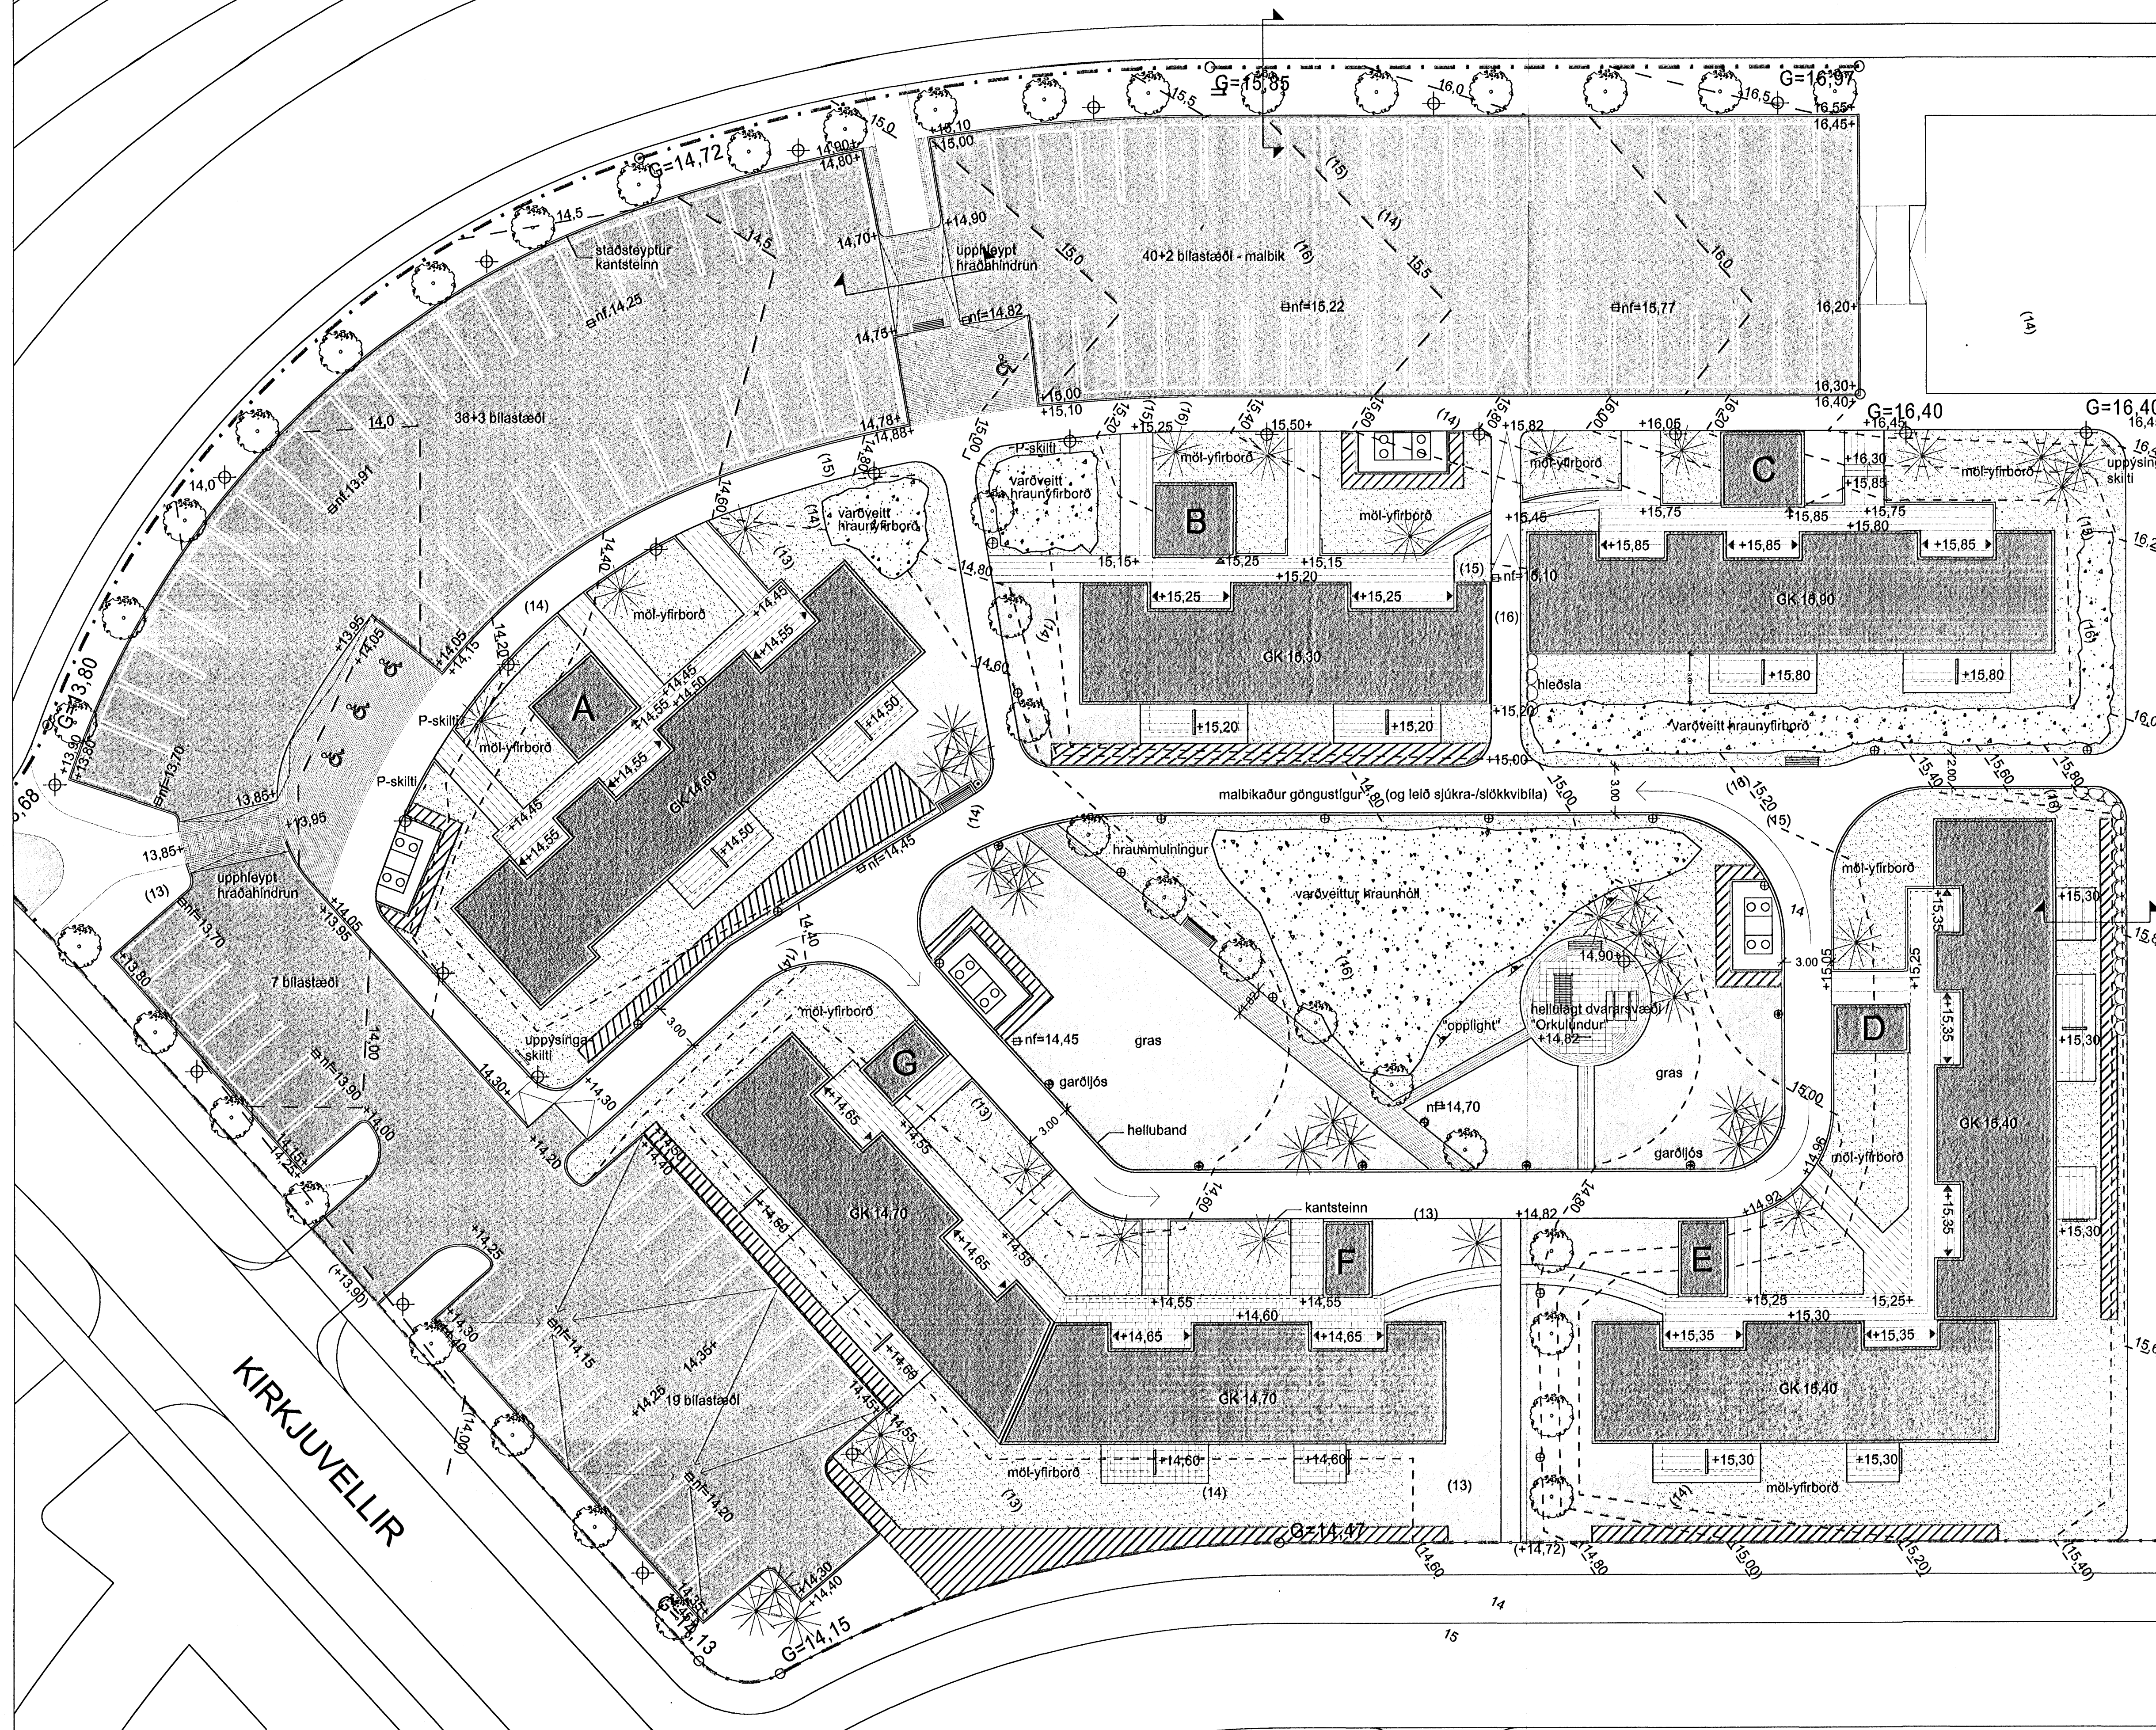

# Byggingafélag námsmanna - Bjarkavellir 5, Hafnarfirði

- Skýringar**
- laufré
  - sigraent barrtré
  - runnar/ skjógróður
  - ljósastaurar háir
  - lágir ljósastaurar "pollaljos" kastarar ("opplight")
  - niðurföll / svelgir
  - hellulag svæði
  - náttúrulegt, verndað hraun
  - hraunmúningur

*Gísli Gíslason*  
Kt. 180657-4809

Byggingafélag námsmanna		m.kv. 1:250 (A1)	
<b>BJARKAVELLIR 5</b>		9. júní 2006	
Skipulag lóðar/ umhverfis		teiknað af: H.O.	
- grunnmynd		samþ.	
verk nr. <b>2005-36</b>	teikn. nr. <b>L-01</b>	Landhönnun síf Hermann Ólafsson landslagarkitekt FÍLA Austurvegi 42 - 800 Selfoss s. 482 3300, 896 1809 - landhonnun@simnet.is	