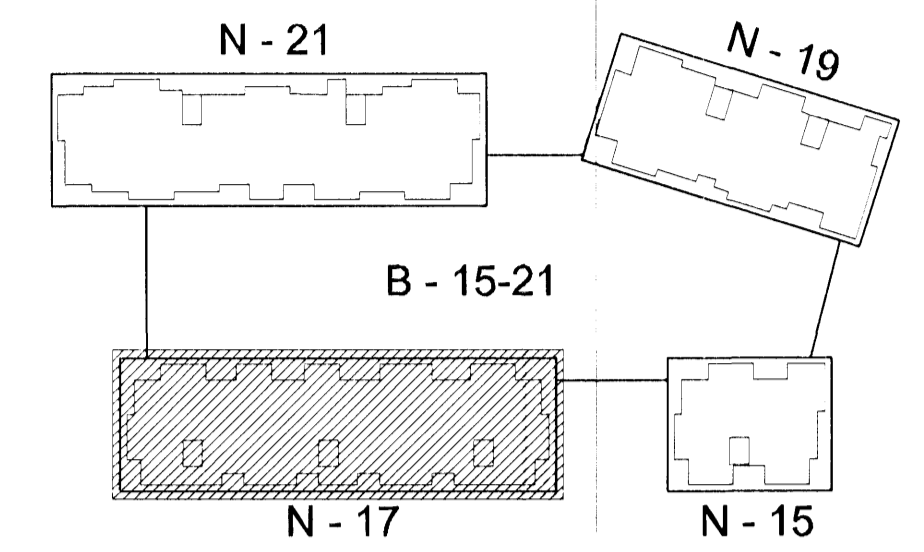

Lykilmynd í mkv. 1:1000

Jón Ólafur Ólafsson
Kt. 110457-2789

Norðurbakki 15-21

Fjölbýlishús

NORÐURBAKKI 17

0446

Verkeikning

SNID A A

MKV: 1:100
DAGS: 01.06.2006
TEIKNAD: JBE
SKRÁ: 0446-17-(39)3-20-21.dwg

Jón Ólafur Ólafsson FAI
Kt: 090658-4099

Sigurður Einarsson FAI
Kt: 110457-2789

Sigurður Hardarson FAI
Kt: 030446-3999

BATTERIÐ
ARKITEKTAR

Kt: 521291-1259
Trénuhnaun 1
220 Hafnarfirði