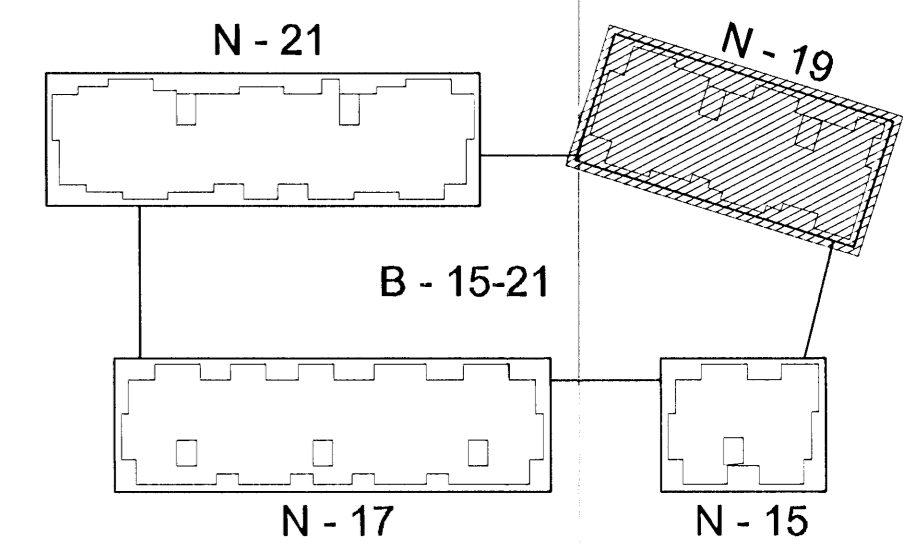

Lykilmynd í mkv. 1:1000

TILVÍSANIR:

ANDDYRI - SJÁ TEIKNINGU (39)4.01

Jón Ólafsson
Kt. 110457-2789

Norðurbakki 15-21

Fjölbýlishús

NORÐURBAKKI 19

0446

Verkeikning

SNID A A

MKV: 1:50

DAGS: 01.09.2008

TEIKNAD: SE, JHE

SKRÁ: 0446-19-(39)3.12.dwg

(39)3.12

BATTERÍÐ
ARKITEKTAR

Jón Ólafur Ólafsson FAI
kt: 090658-4099

Sigurður Einarsson FAI
kt: 110457-2789

Sigurður Harðarson FAI
kt: 030416-3999

© BATTERÍÐ EHF
ÖLL AFRÖD OG AFRITUN TEIKNINGAR HAD HLUTA EGA Í HÉLD ER HAD SKRIFLEUÐ LEYFI HÖFUÐKA