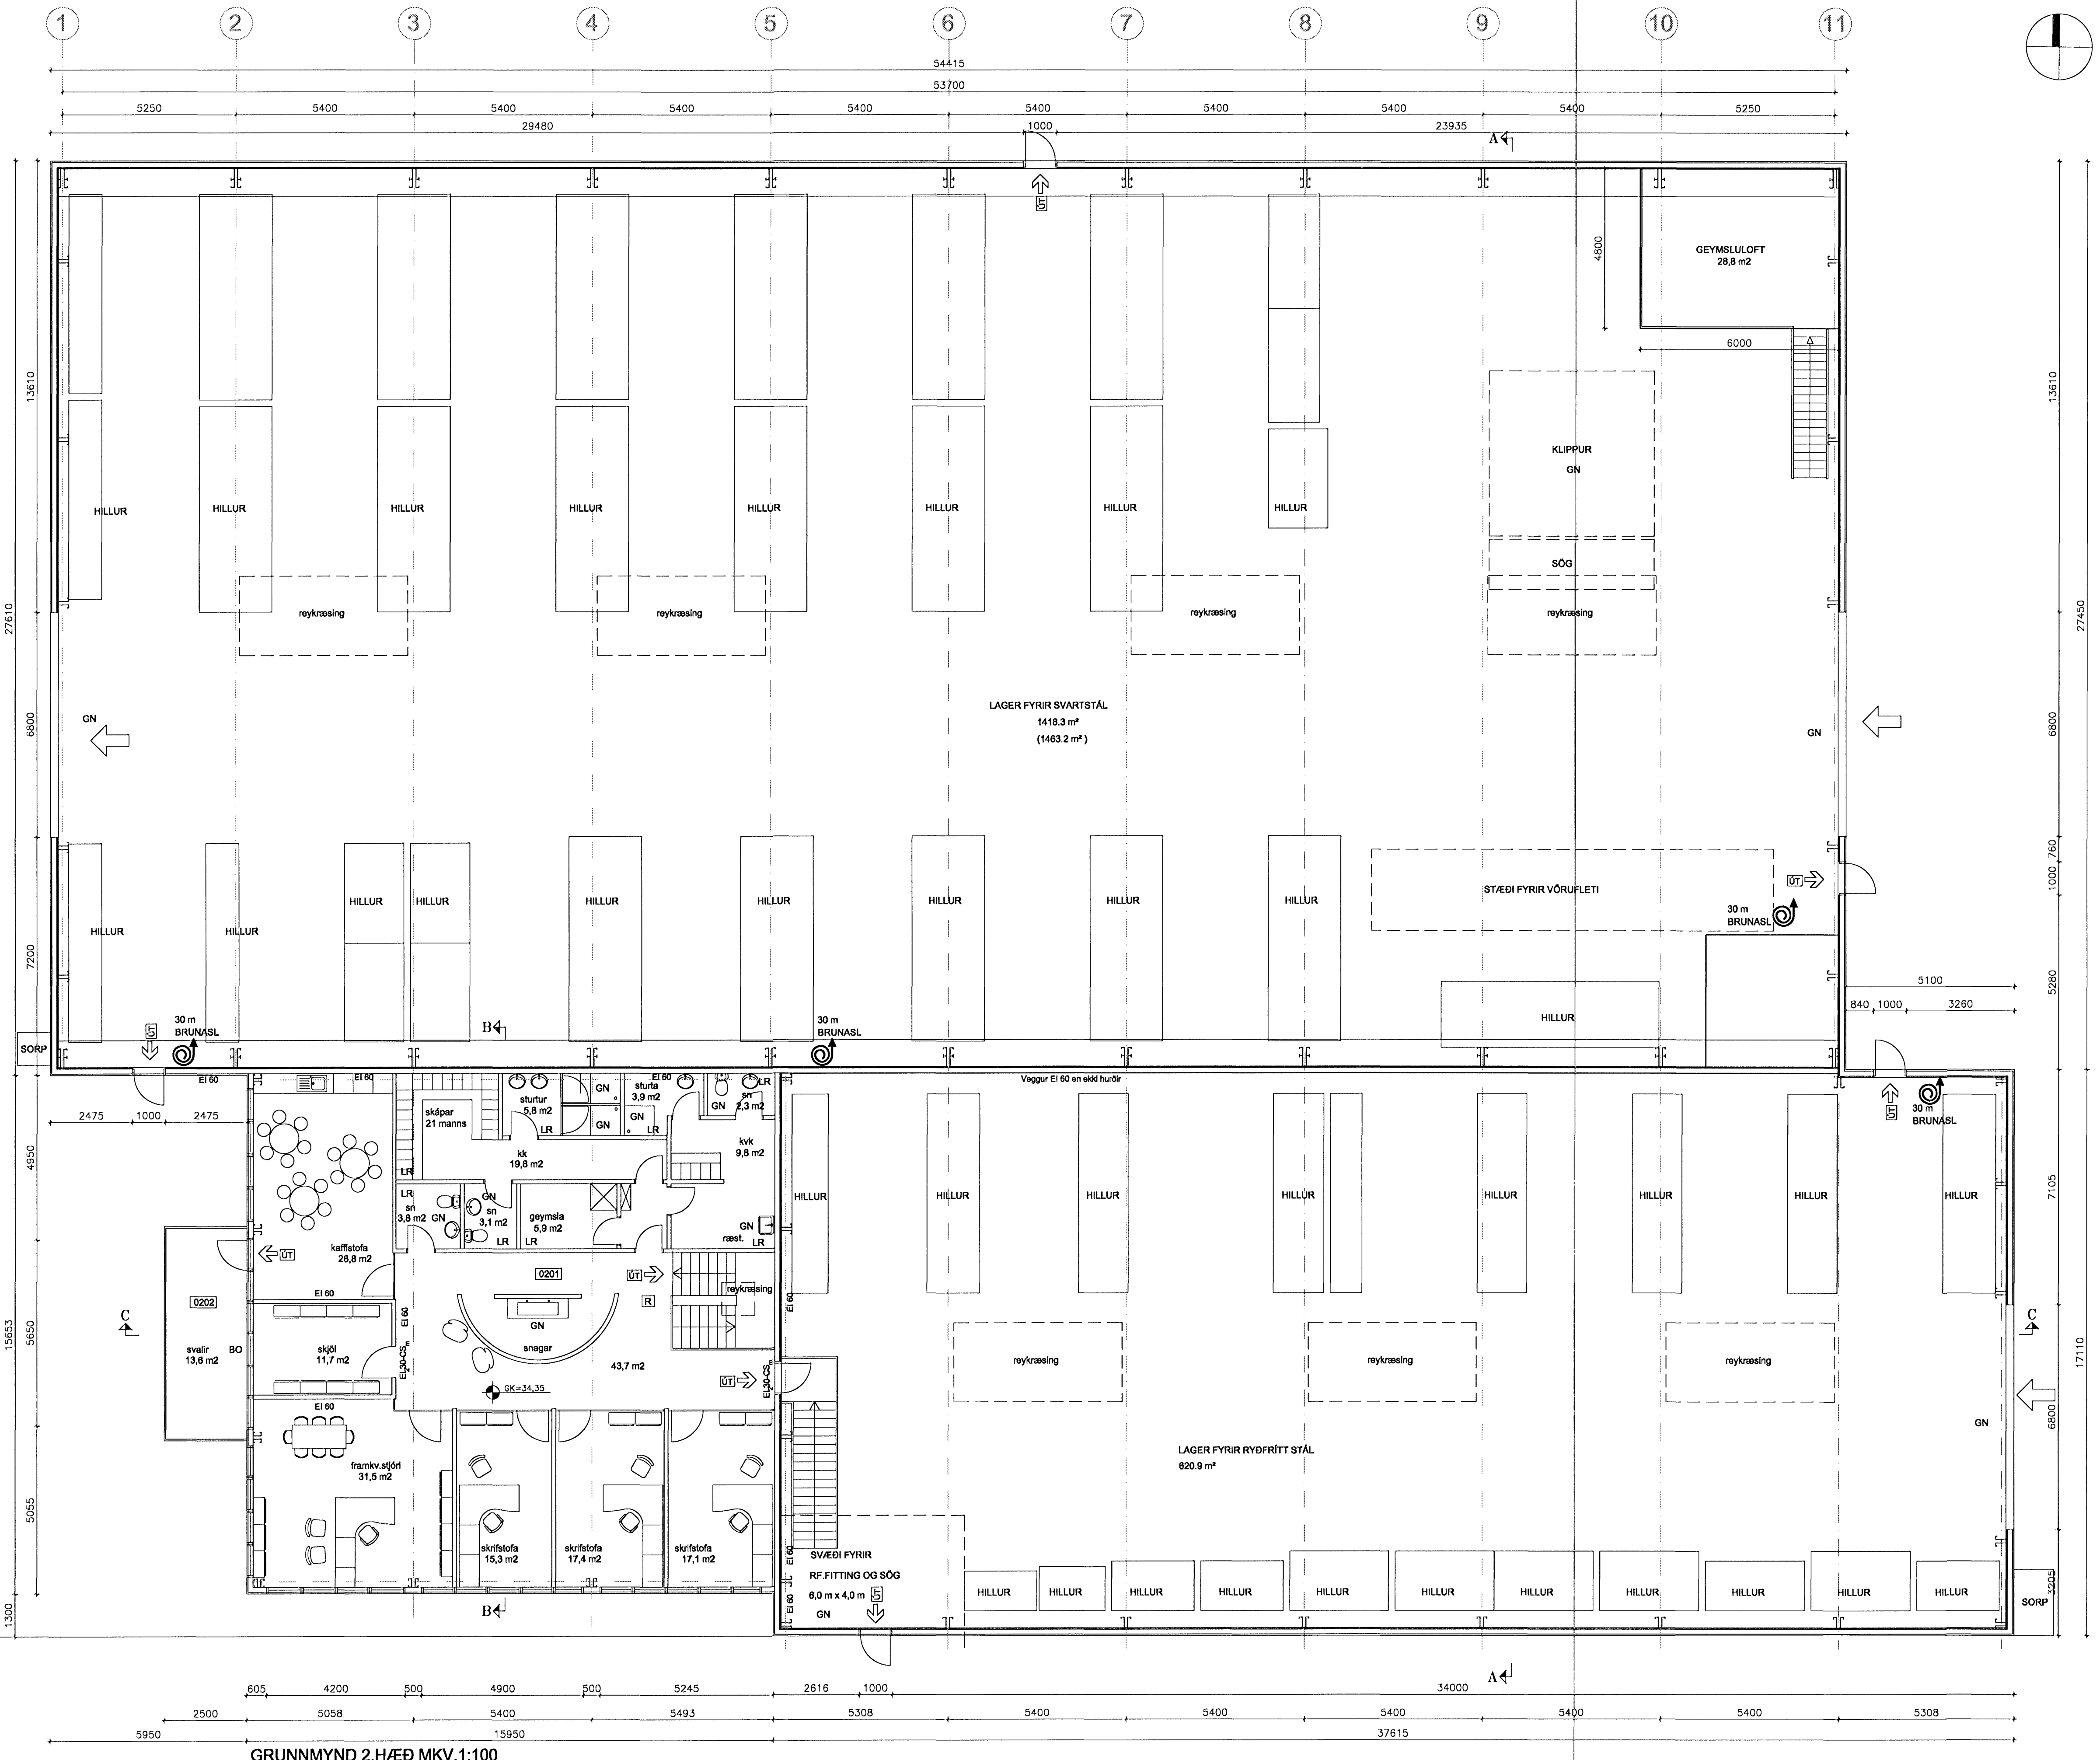

Úr Gildi

ÁLFHELLA 12-14 HAFNARFIRÐI

Anna Margrét Hauksdóttir arkitekt - kt. 120665 - 3169
Anton Örn Brynjarsson verkfræðingur - kt. 270559 - 7199
Fanney Hauksdóttir arkitekt - kt. 170561 - 7249
Haukur Haraldsson tæknifræðingur - kt. 260938 - 2079

21.5.08
HELBRIGDISEFTIRLIT
HAFNARFIRÐAR-
OG SWAÐGSSVÆDIS
Gæðingur 7-210 Garabæ
Kjartur Jónsson

Signature

Grunnmynd 2.hæð
Dagsetning: 18.04.2008
Mælikvarði: 1:100
Teiknaði: AMH/GMJ
Yfirfarði: AMH
Breyting:

A-102

GRUNNMYND 2.HÆÐ MKV.1:100