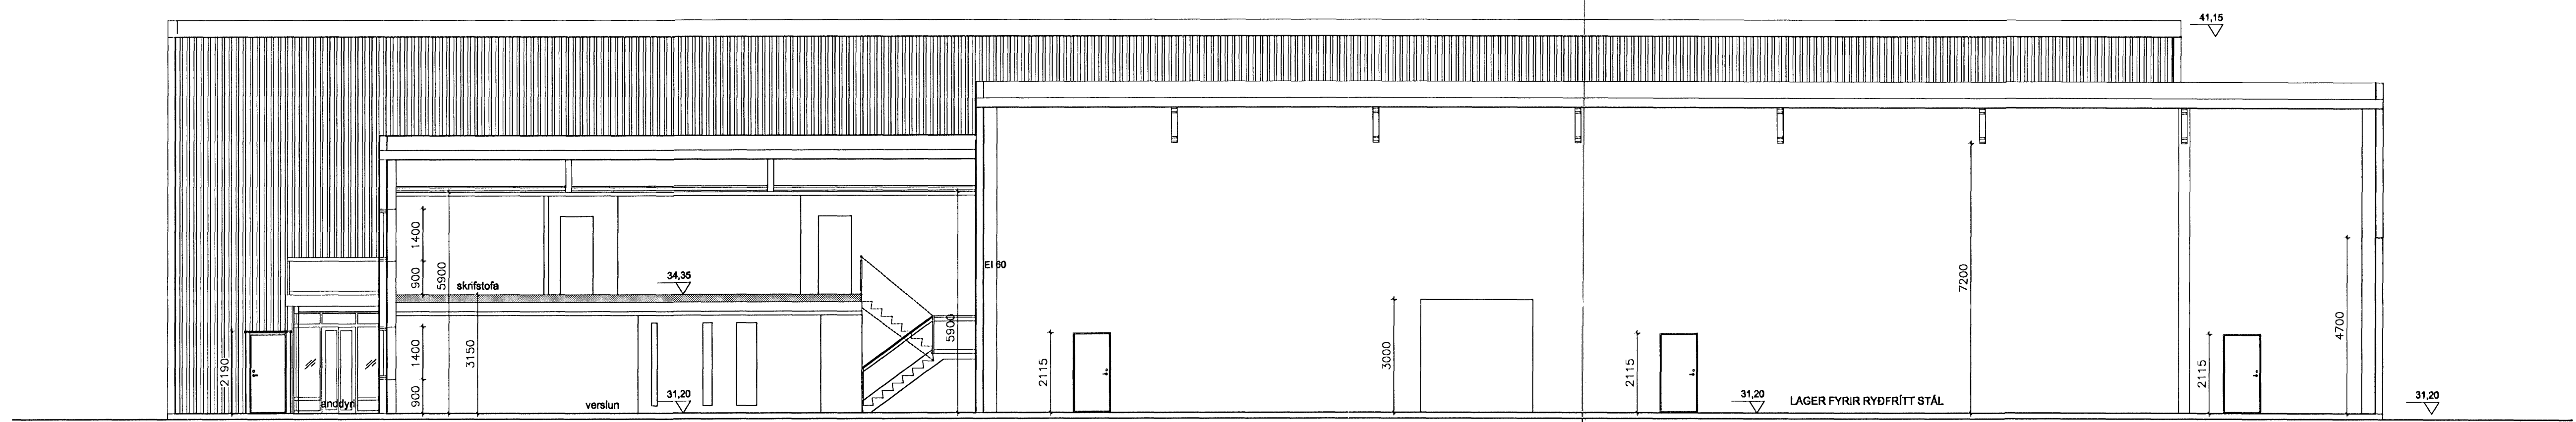

SNID C-C MKV.1:100

ÁLFHELLA 12-14 HAFNARFIRÐI

Anna Margrét Hauksdóttir arkitekt - kt. 120665 - 3169
Anton Örn Brynjarsson verkfræðingur - kt. 270559 - 7199
Fanney Hauksdóttir arkitekt - kt. 170561 - 7249
Haukur Haraldsson tæknifræðingur - kt. 260938 - 2079

Signature

Snið

Dagsetning: 18.04.2008
Mælikvæði: 1:100
Teiknaði: AMH/GMJ
Yfirfarið: AMH
Breyting:

A-104