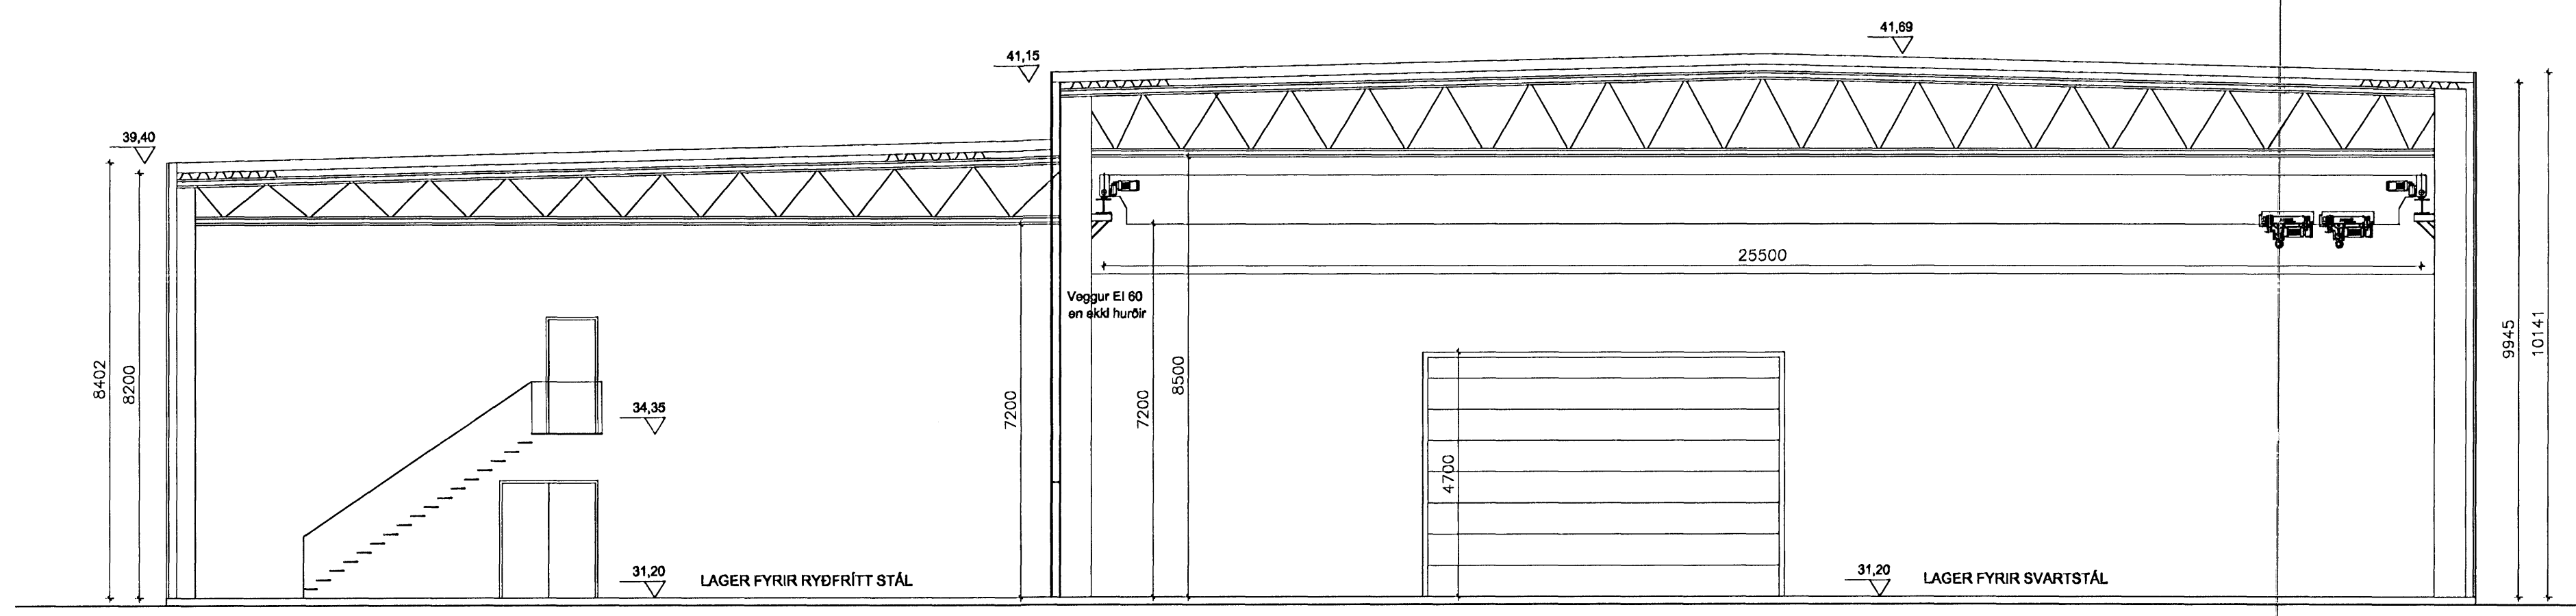

Úr Gildi

SNID A-A MKV.1:100