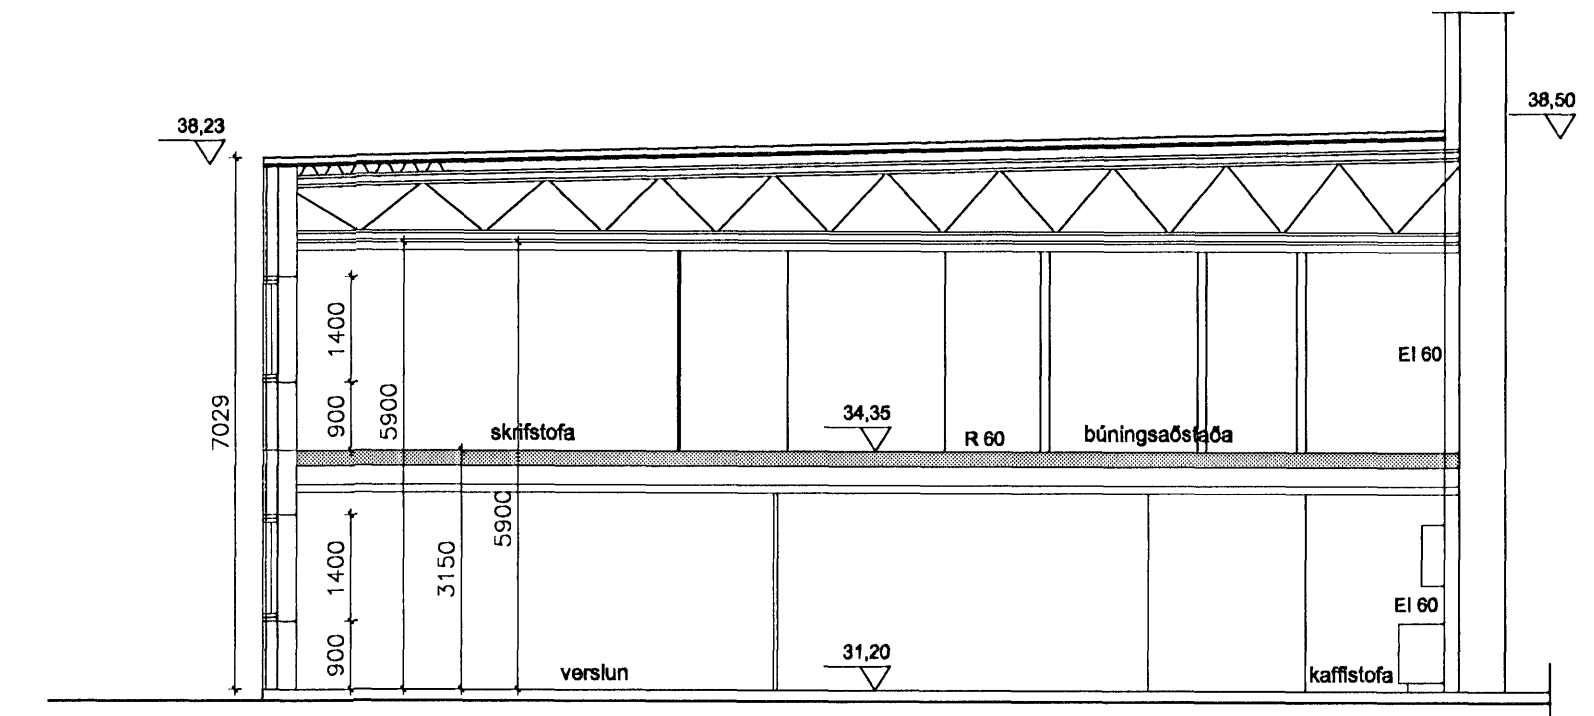

SNID B-B MKV.1:100