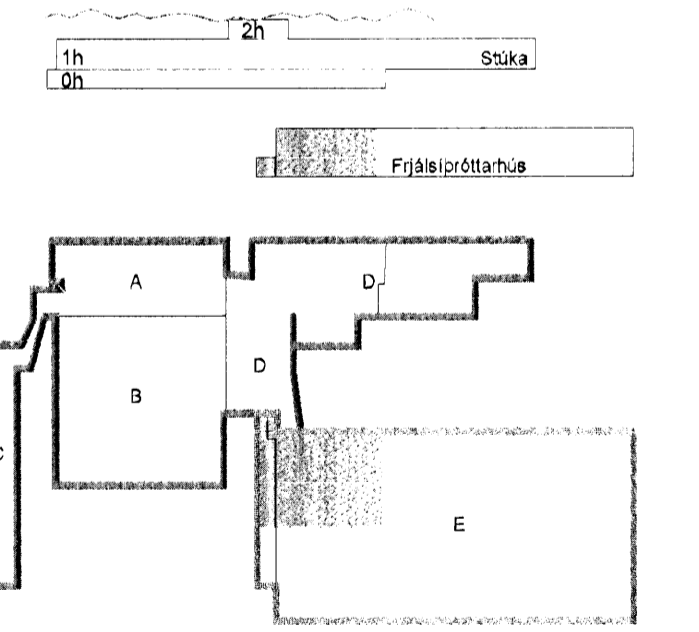

KAPLAKRIKI

A: 17.09.08 Gólfíðis færð til SFÍÖG
Útg. Dags. Skýring Hanna Ó. Yriferð

VERKFR/ÞÍSTOFA

B/EJARRAUN 20 · 220 HAFNARJÖRDLUR · KENNIT. 710796-2899
vsb@vsb.is · Sími 585 8600 · Fax 585 8610 · www.vsb.is

Árður sérhönnuður
Örn Guðmundsson Kt: 220961 2739 [Signature]

Verkhellir
KAPLAKRIKI
HAFNARFIRÐI

Verkhlið
Raikerfi
Smáspenna frjálspróttahús
Grunnmynd

Hannað	Teiknað	Yriferð	Kvæði	Síða
RVK/HJ	RVK/HJ	ÖG	1:50	/ A1
Dags	Verkhellir	Teikning	Útgáfa	
18.03.2008	06811	B R301	A	

V:\2006\06811\06811_Kaplakriki_FH\06811_Kaplakriki_FH\06811_Kaplakriki_FH.dwg