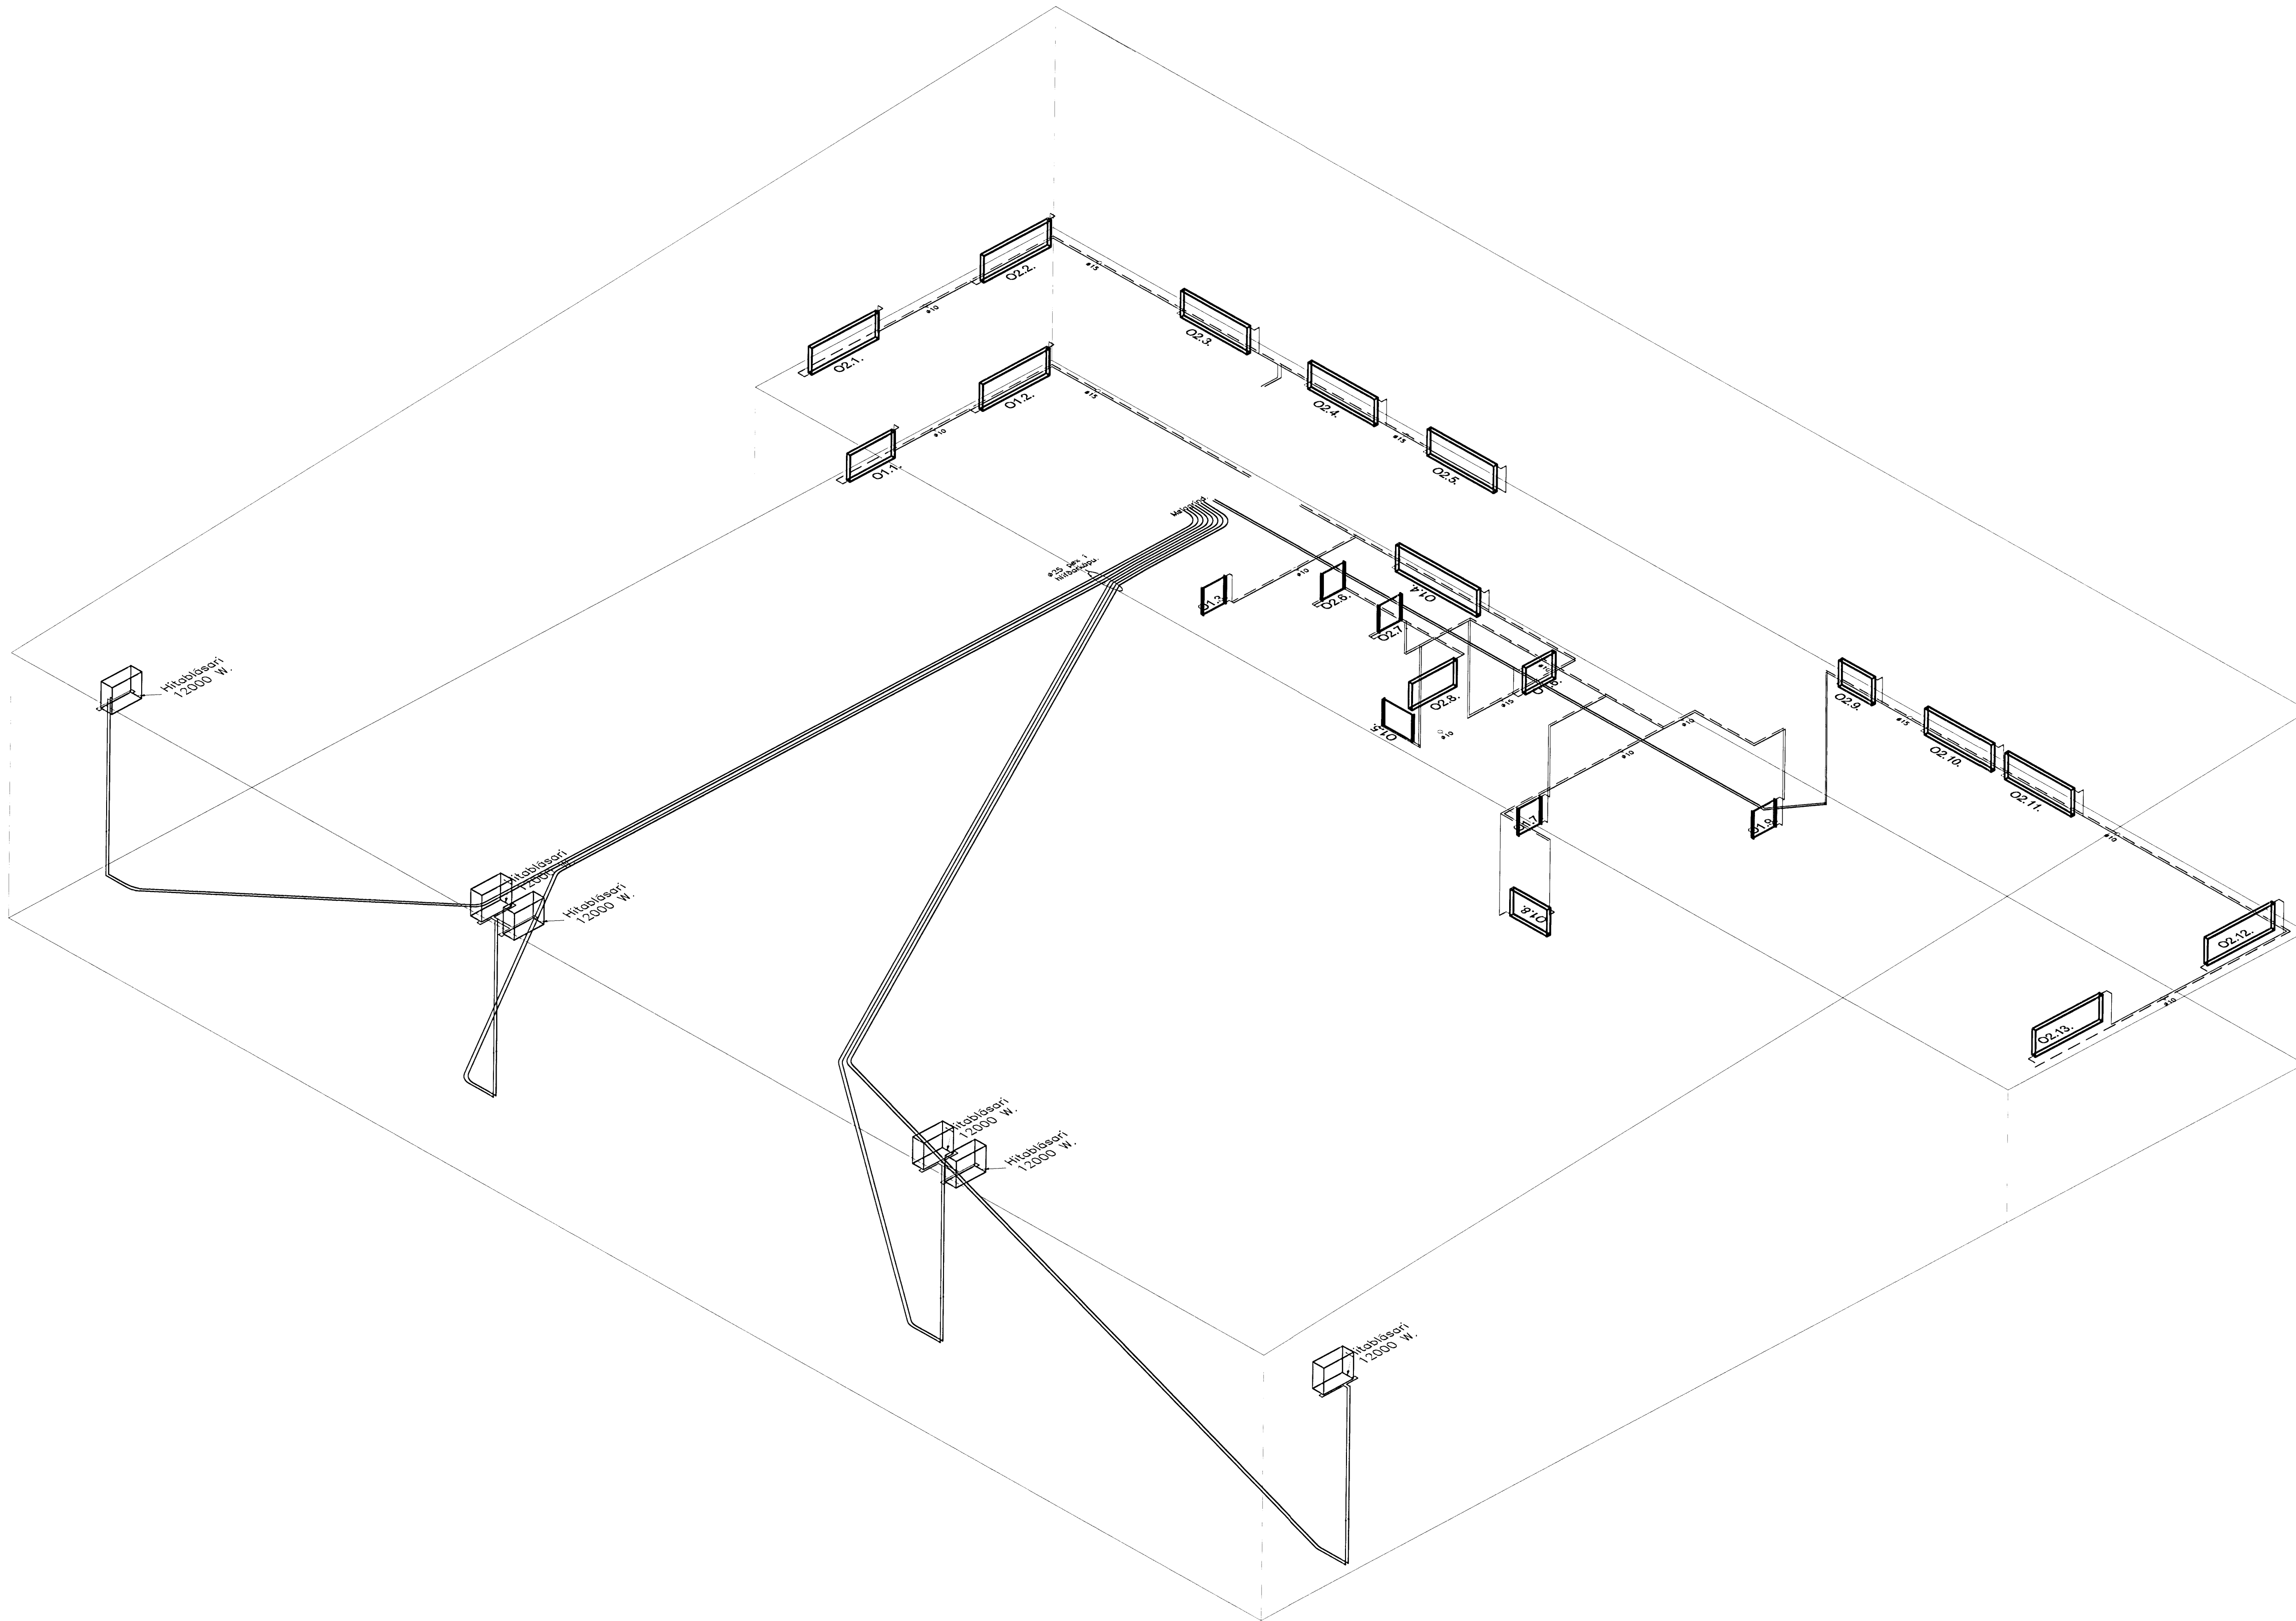

Hiti: Rúmmynd. 1:50.

Skýringar:

OFNASKRÁ:

Ofn nr.	Gerð	Afköst
O1.1.	C50-1200	1500 W
O1.2.	C50-1800	2080 W
O1.3.	A60-600	440 W
O1.4.	C60-2200	3080 W
O1.5.	A60-600	440 W
O1.6.	C60-800	1100 W
O1.7.	A60-600	440 W
O1.8.	C60-800	1100 W
O1.9.	A60-600	440 W
O2.1.	C50-1800	2080 W
O2.2.	C50-1800	2080 W
O2.3.	C50-1800	2080 W
O2.4.	C50-1800	2080 W
O2.5.	C50-1800	2080 W
O2.6.	A60-600	440 W
O2.7.	A60-600	440 W
O2.8.	C60-1200	1800 W
O2.9.	C60-800	1100 W
O2.10.	C50-1800	2080 W
O2.11.	C50-1800	2080 W
O2.12.	C50-1800	2080 W
O2.13.	C50-1800	2080 W