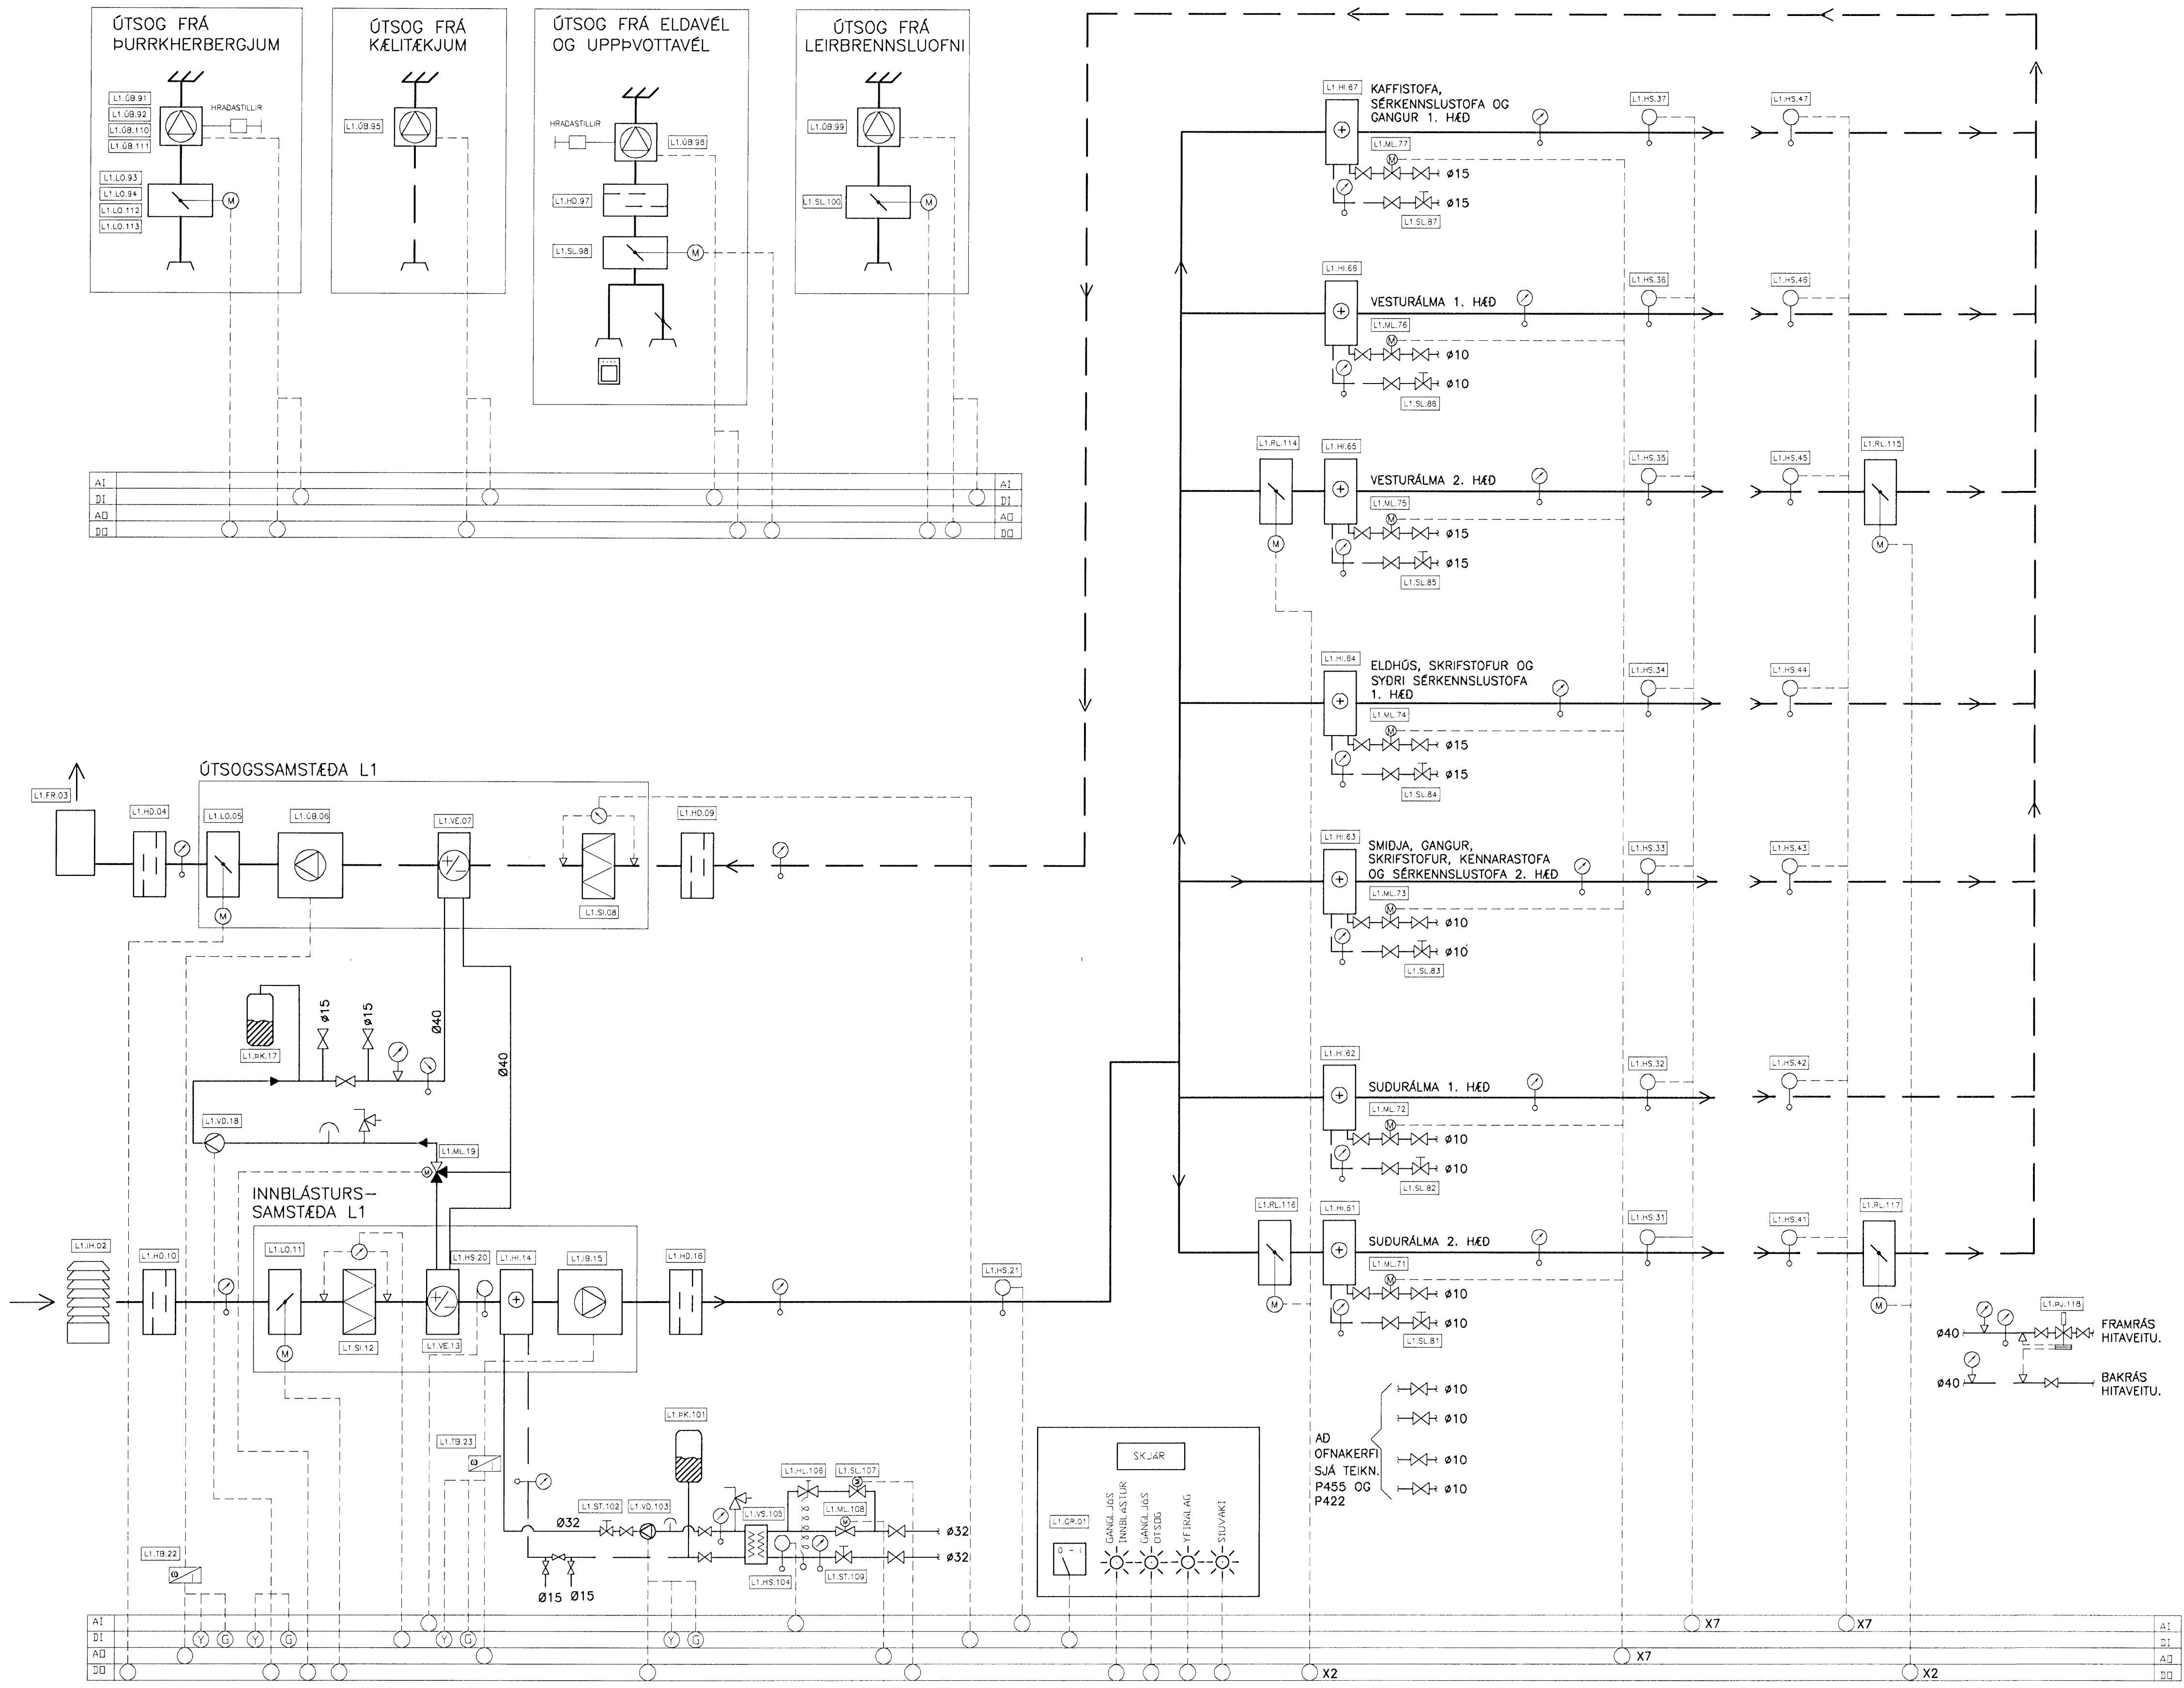

SKÝRINGAR Á TÁKNUM Í KERFISMYND:

- MÆLISTADUR FYRIR ÞRYSTING
- MÆLISTADUR FYRIR HITASTIG
- MÆLISTADUR FYRIR RAKASTIG
- ÖRYGGISLOKI
- LOFTSKILVA
- STJÓRNTEKI, MÓTOR EDA SKYNJARI
- VISAÐI MÆLIR
- SNERTA SPÓLURÓFA, FYRIR GANGLJÓS
- SNERTA YFIRLAGSVÖRN
- AO SAMFELT ÚTMERKI (ANALOG OUT)
- AI SAMFELT INNMERKI (ANALOG IN)
- DI TVÍSTÖÐUÚTMERKI (DIGITAL OUT)
- DI TVÍSTÖÐUINNMERKI (DIGITAL IN)
- INNBLÁSTURSLÖFT
- ÚTSOGSLÖFT
- VATNSLÖGN
- STÝRIMERKI

ÚTGÁFUERILL					
NR.	DAGS	SKÝRINGAR	HA	YF.	SP.
B1	05.11.08	BYGGINGARTEIKNING	BIO	PB	LÁ
DAGS. UNDIRSKRIFTAR: NAFN OG KT. SAMRÆMINGARHÖNNUÐAR:					
UNDIRSKRIFT SAMRÆMINGARHÖNNUÐAR: SIGURLAUG SIGURDÓNSDÓTTIR 060767-8319					

MANNVIT
VERKFRÆÐISTOFA
GRENSÁSVEGI 1, 108 REYKJAVÍK. Sími: 422 3000, Fax: 422 3001
VEFANG: www.mannvit.is NETFANG: mannvit@mennvit.is

HEITI VERKS:					
BJARKAVELLIR 3 LEIK- OG GRUNNSKÓLI					
HEITI TEIKNINGAR:					
LOFTRÆSIKERFI: KERFISMYND L1					
TEIKNAD:	VF	BLAD NR.	N. BL. NR.	TÖLVUSKRÁ:	VNR:
HANNAÐ:	BIO	YFERFARID:		L851-852.dwg	3.151.240
DAGS. UNDIRSKRIFTAR:	NAFN OG KT. HÖNNUÐAR:		MKV:	NR. TEIKNINGAR:	
UNDIRSKRIFT HÖNNUÐAR:	MANNVIT		430572-0169	L851	
UNDIRSKRIFT HÖNNUÐAR: Pelus Gunnarsson 301269-3589				ÚTGÁFA:	B1

KERFISMYND FYRIR LOFTRÆSIKERFI, KERFI 1

ÖLL ARIOT OG ARIOTUN TEIKNINGAR, AS ILIUTA, EGA, HELD, FER HAD SPORFLOU, LEIPIRANNA.