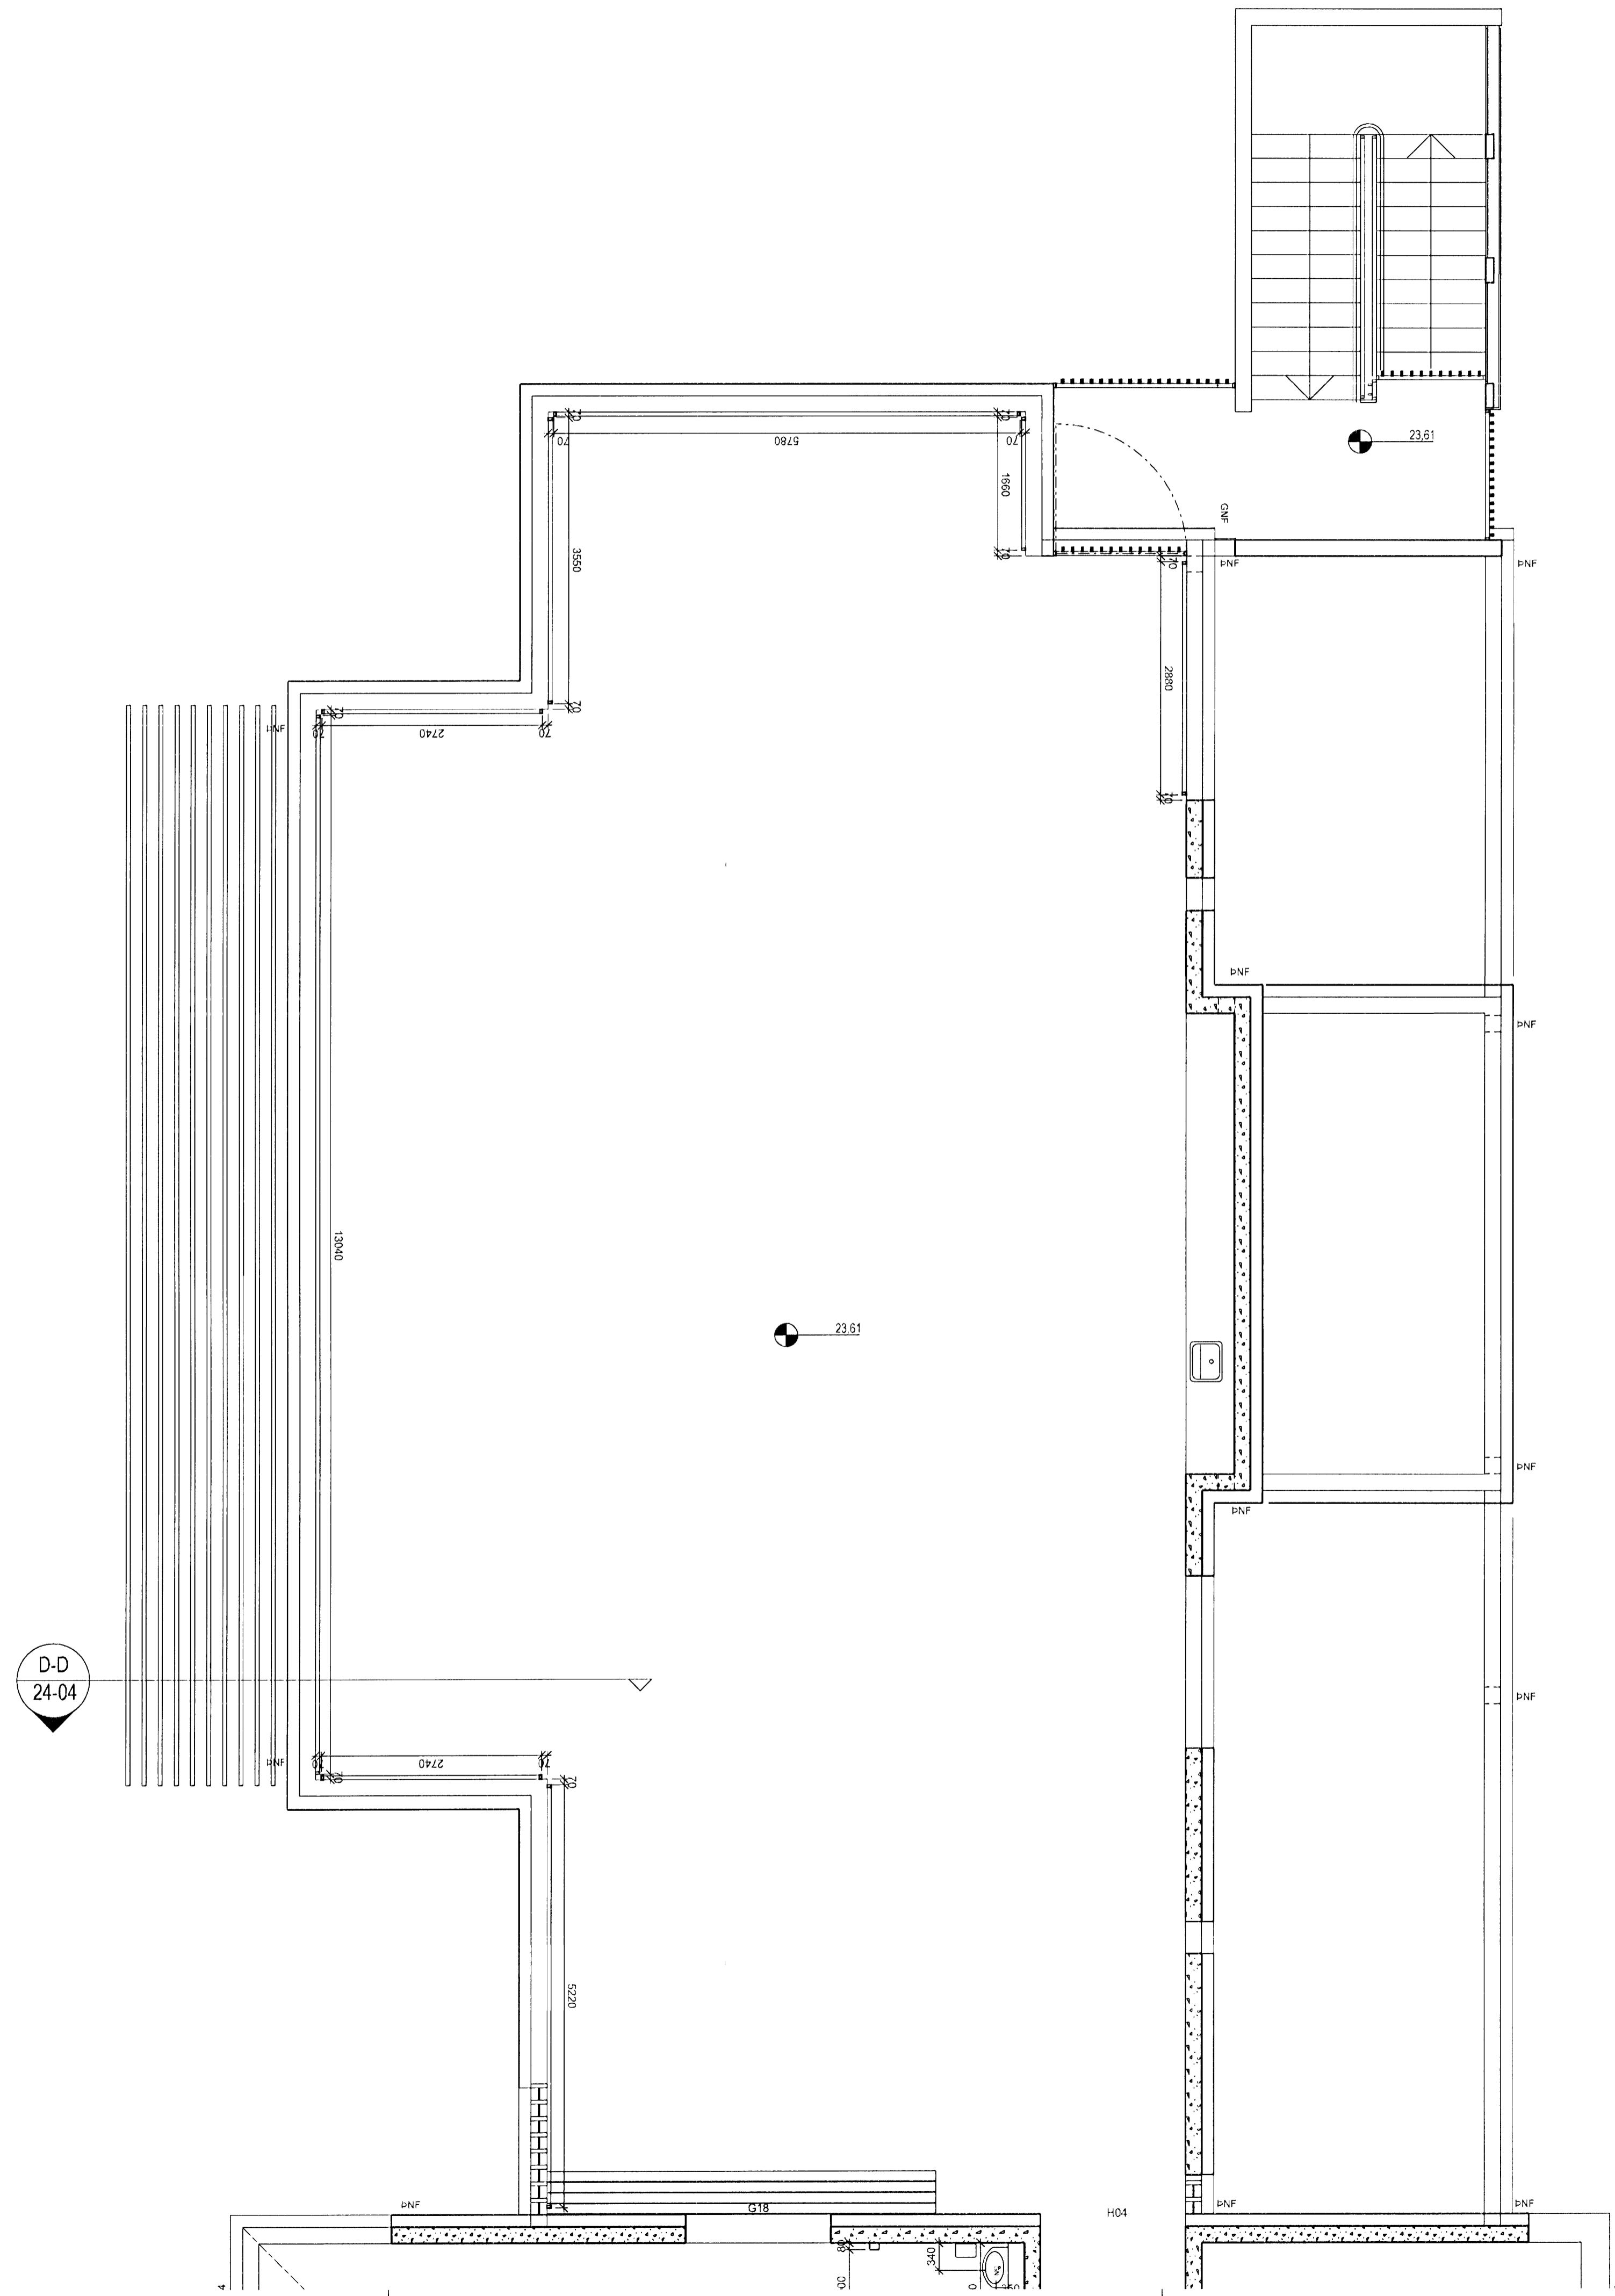

ATH! magn handriða er það sama á þaksvölunum sem er spegilmynd þessa þaksvala

GRUNNMYND 1:50
ÞAK

ÚTGAFA | TÆKNAD | SAMÞYKKT | DAGS

ASK Arkitektar
Geirsgötu 9
101 Reykjavík
Sími 515 0300
Fax 515 0319
www.ask.is

ADAL- OG SAMRÆMINGARÁRÁÐGAFUR
10. okt. 2008
ASK
ARKITEKTAR

Sigurlaug Sigurðsdóttir arkitekt FAI M. 060767-8319

LEIK OG GRUNNSKÓLI BJARKAVÖLLUM 3
VERKTEIKNINGAR

VERKTEIKNINGAR
HÉTTI TEIKNINGAR
Grunnmynd þak - handlistar