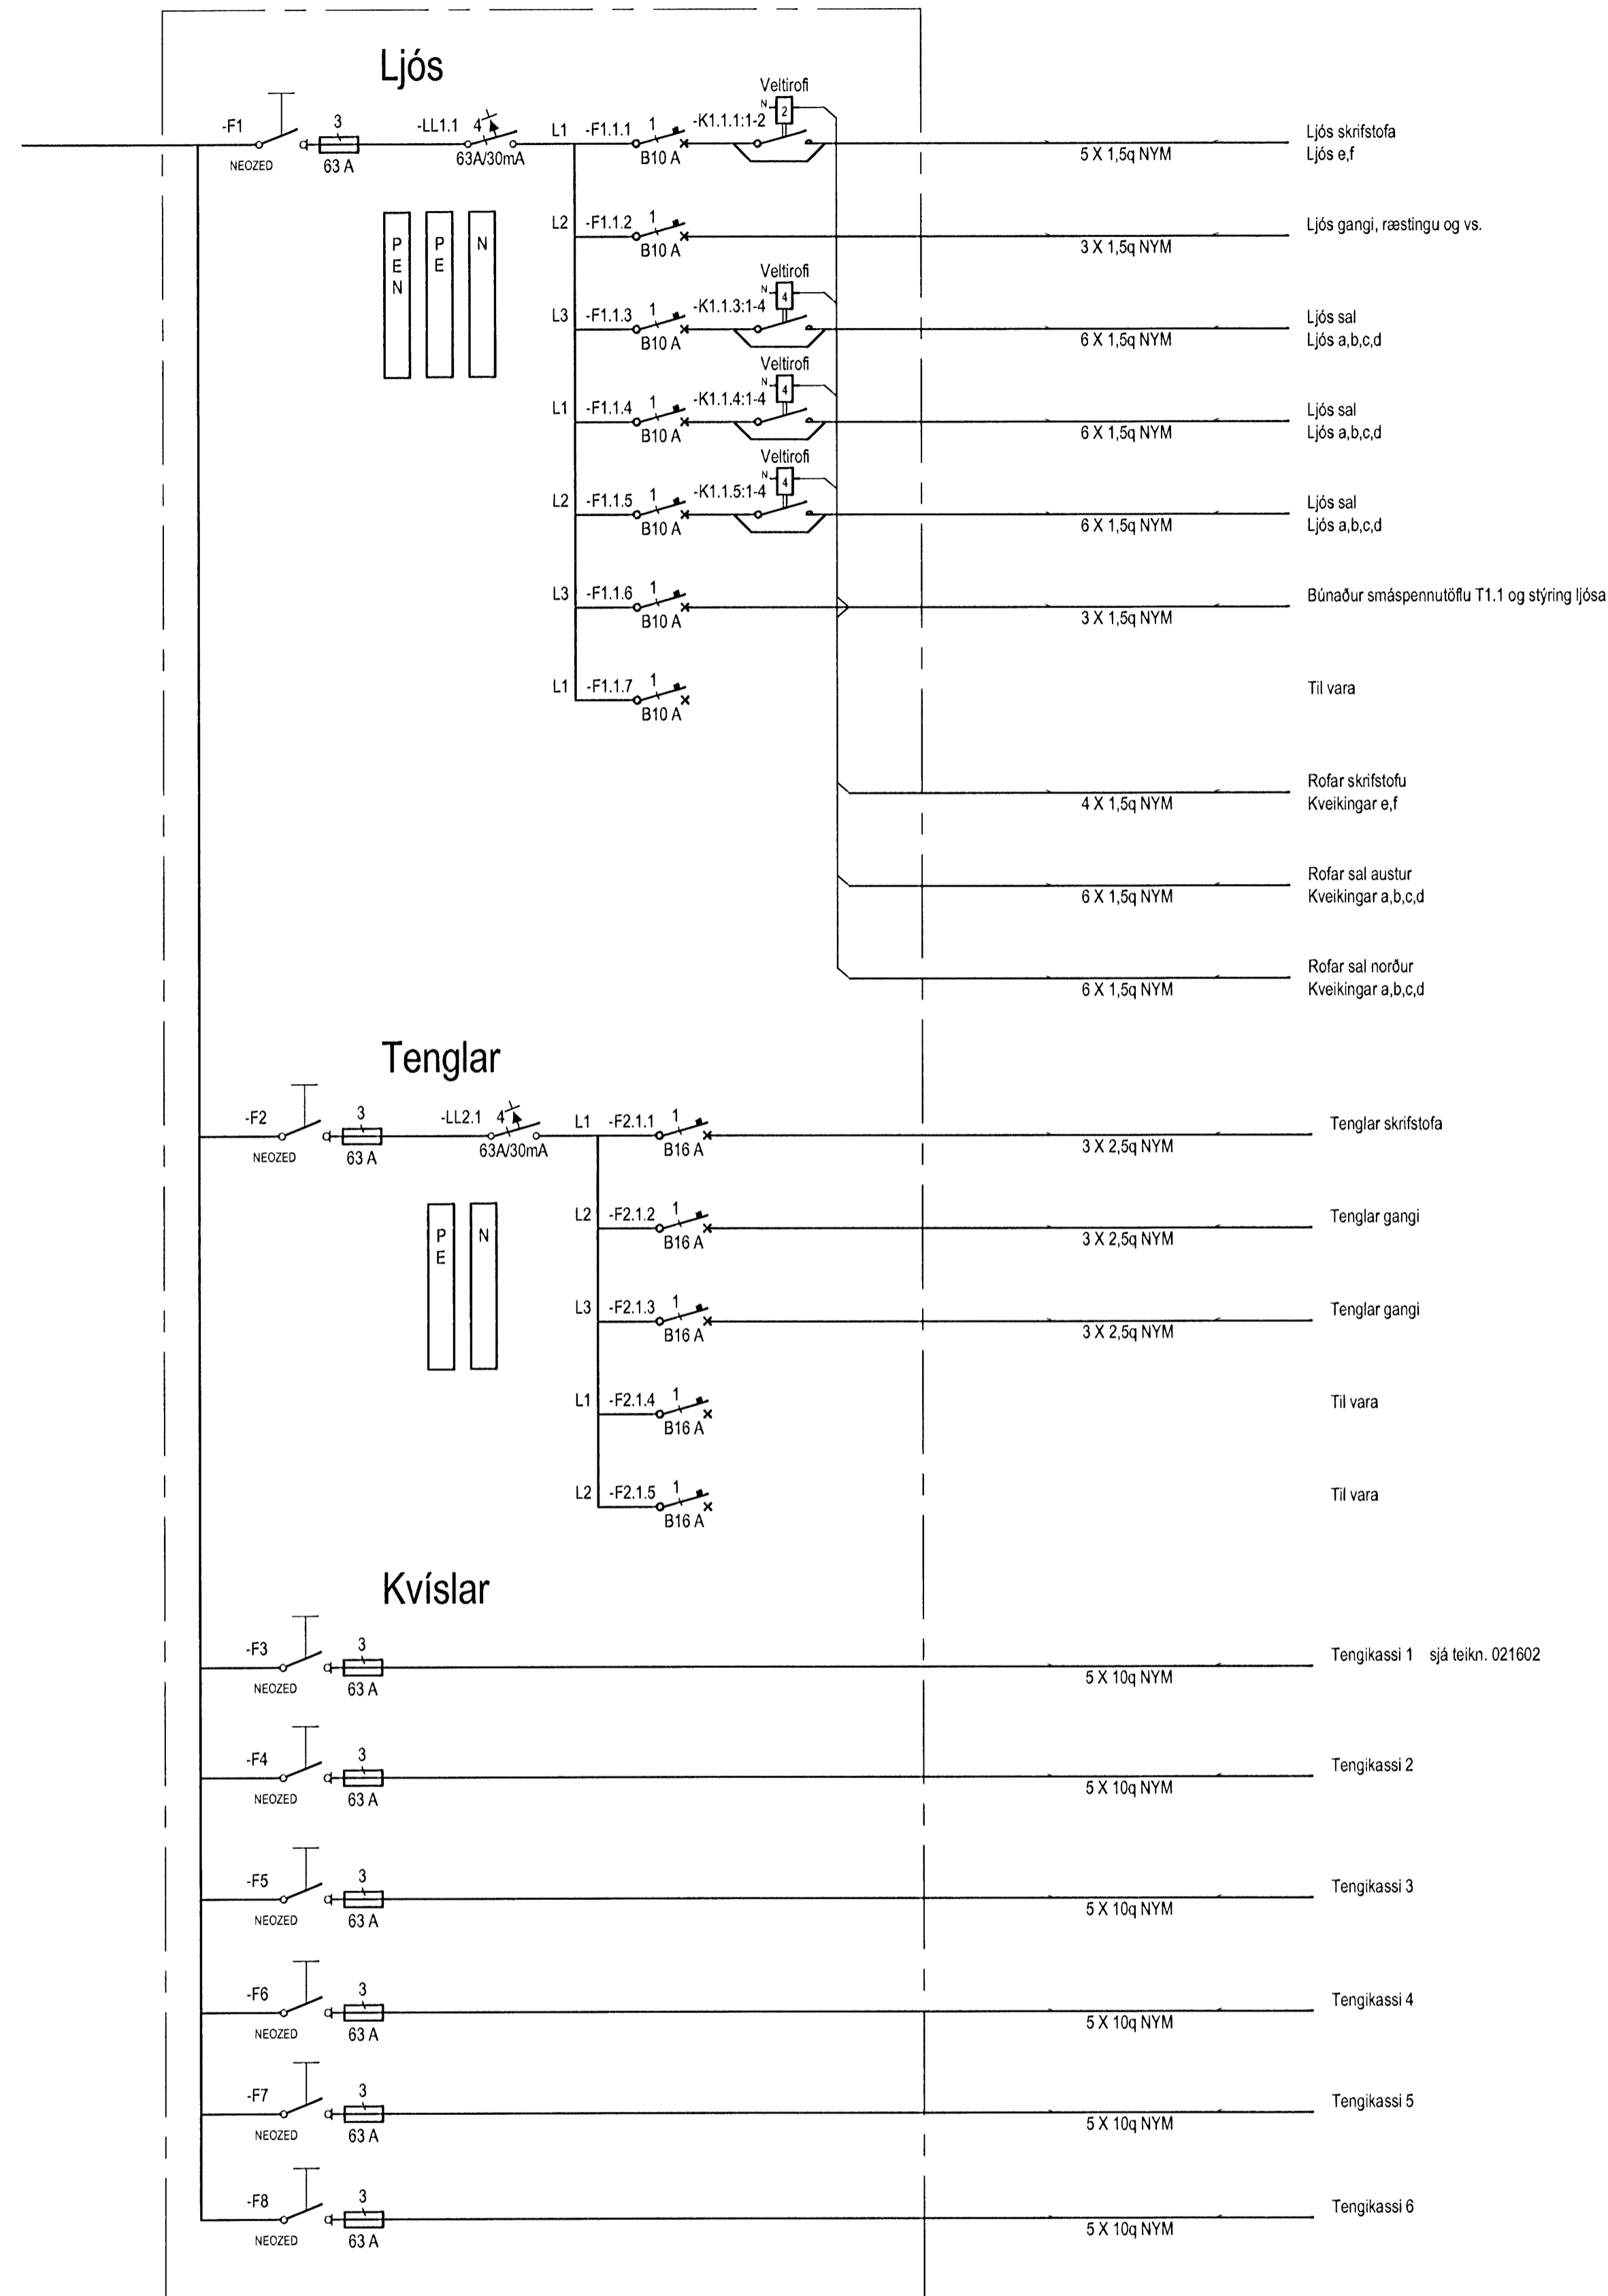

Greinatafla T1.1 TN-C-S 400/230 Vac

Hönnuður:

Yfirfaró:

Samþykkt: *[Signature]* kt: 100356-3339

Breytingar:

Aðalhönnuður:

Iðnaðarhúsnæði  
Álfhella 1  
221 Hafnarfjörður

Einlínunmynd T1.1  
Mkv: ----