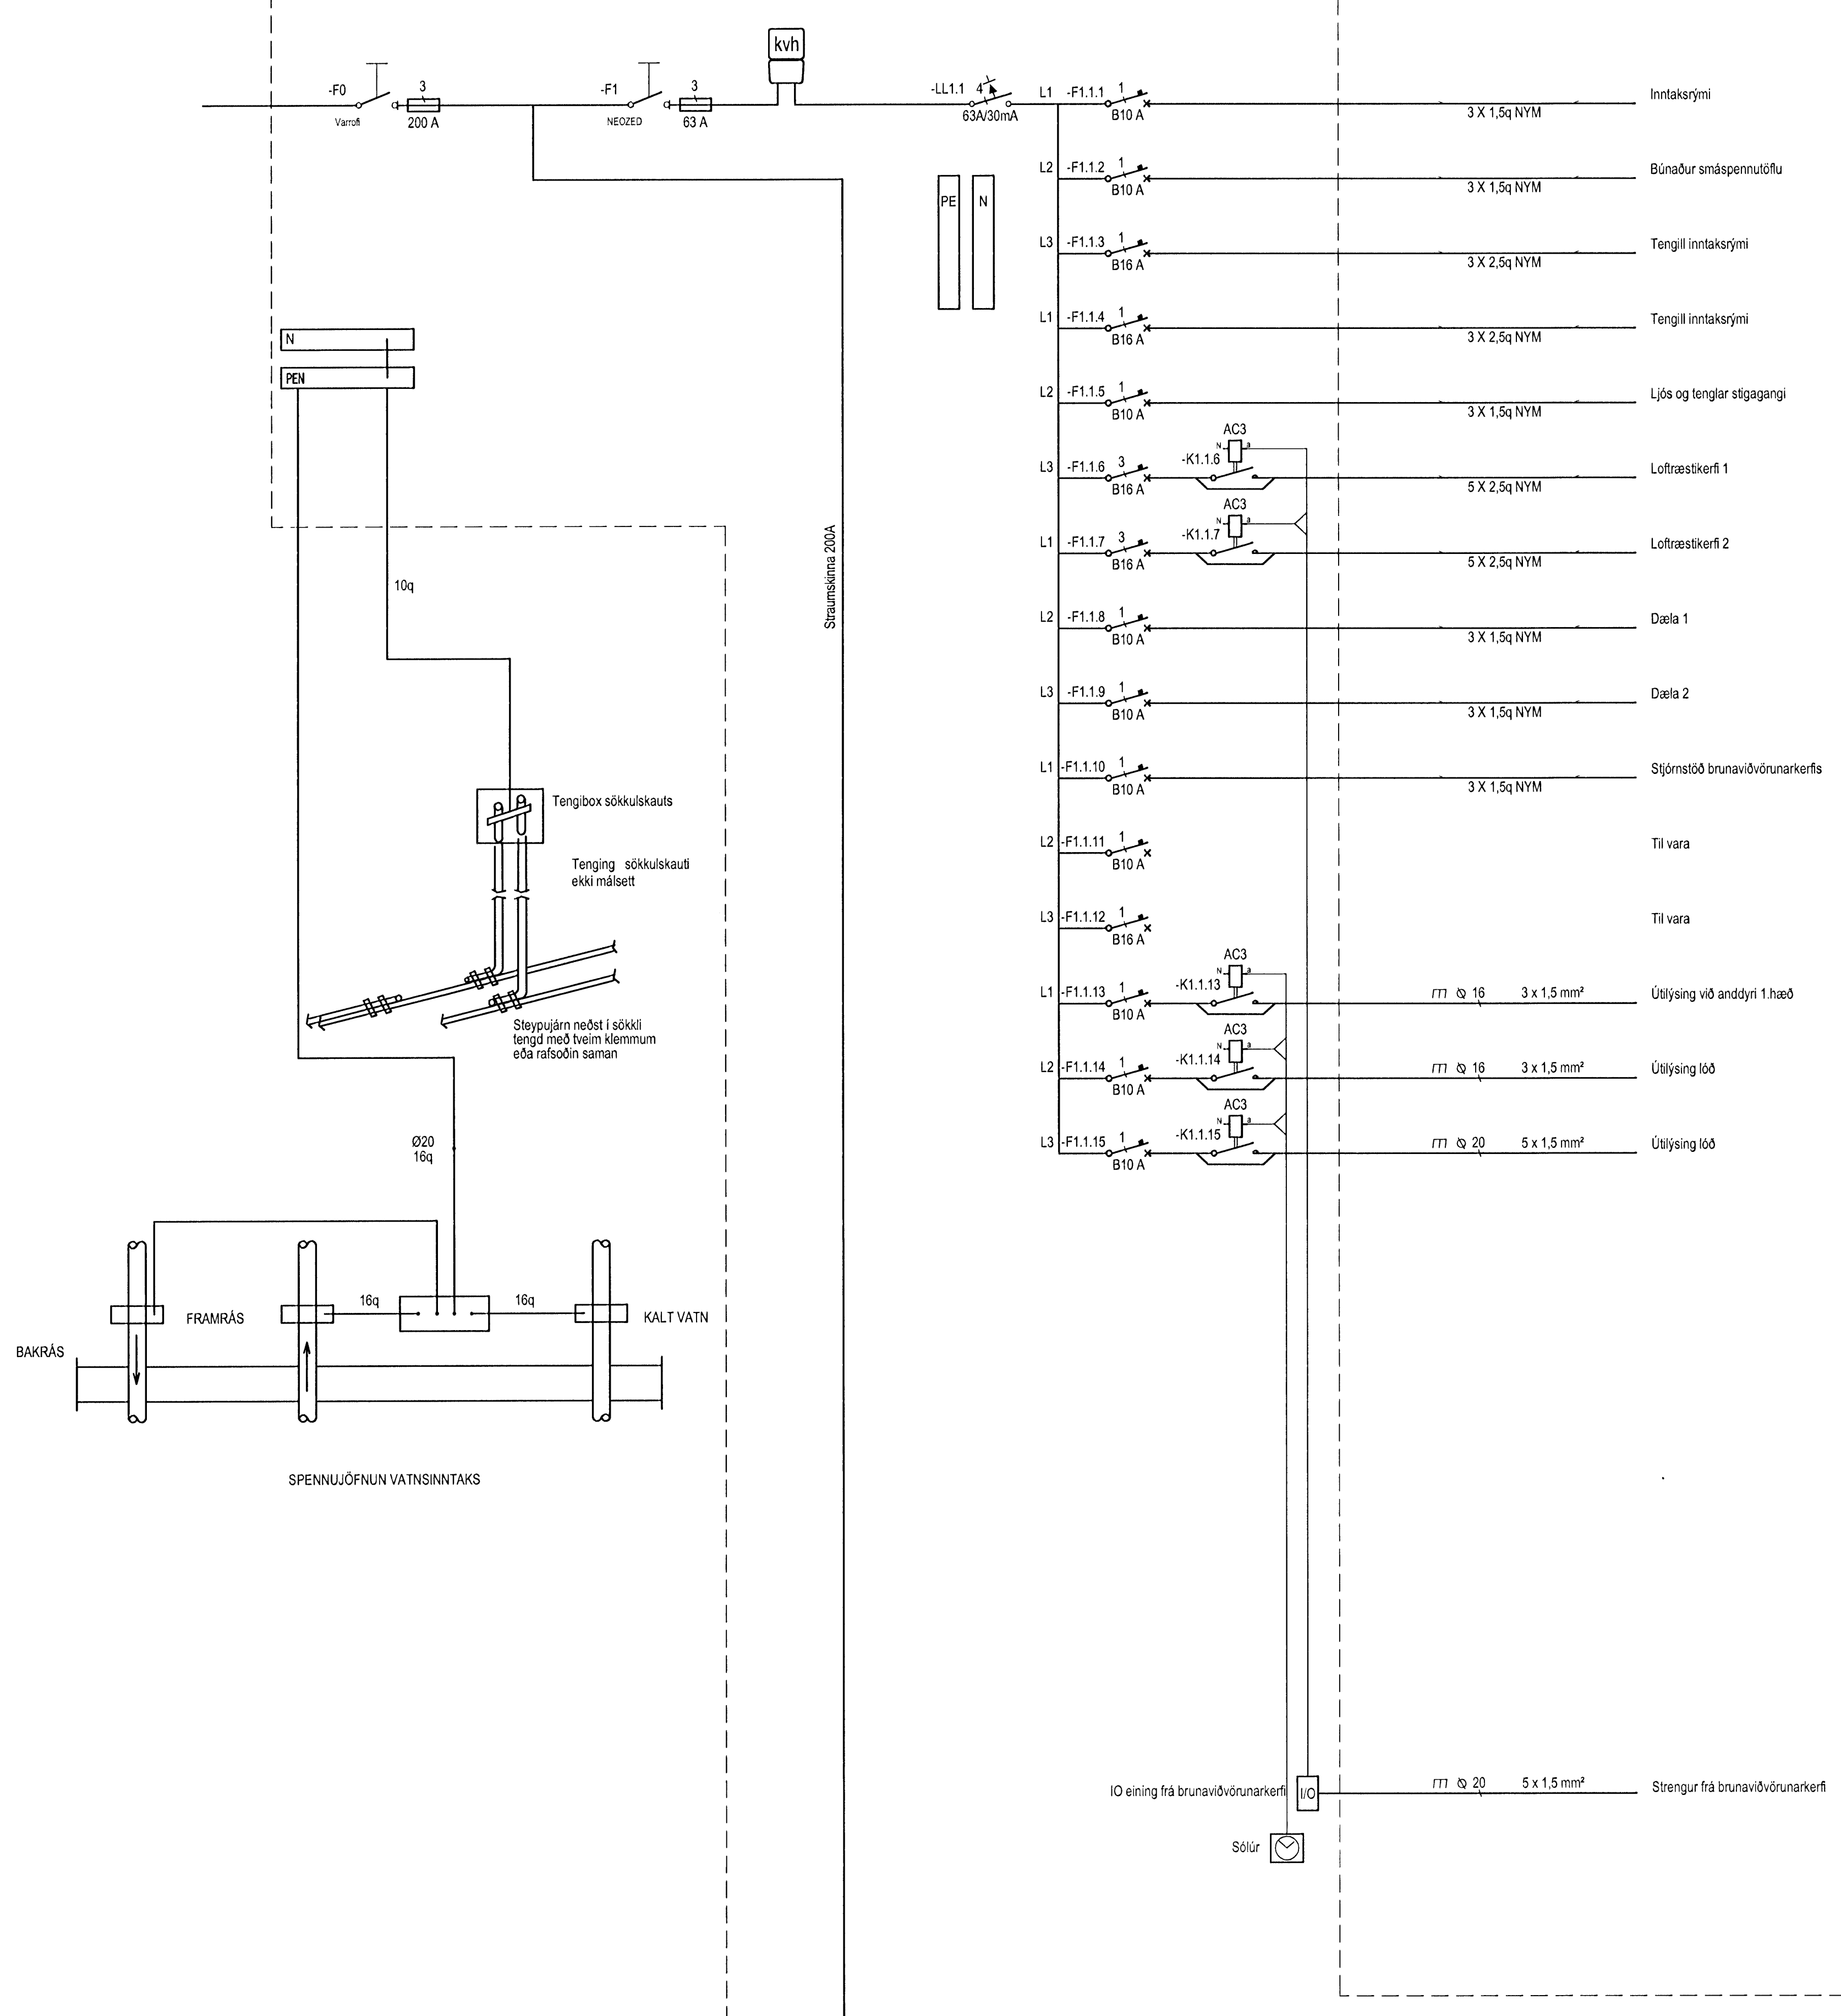

Aðaltafla T1.0 TN-C-S 400/230 Vac

Hönnuður:

 Yfirfaró:

 Samþykkt: Davíð P. Svansson kt: 100356-3339
 Breytingar:

 Aðalhönnuður:

Iðnaðarhúsnæði
 Álfhella 1
 221 Hafnarfjörður

Einlínamynd T1.0

 Mkv: ----