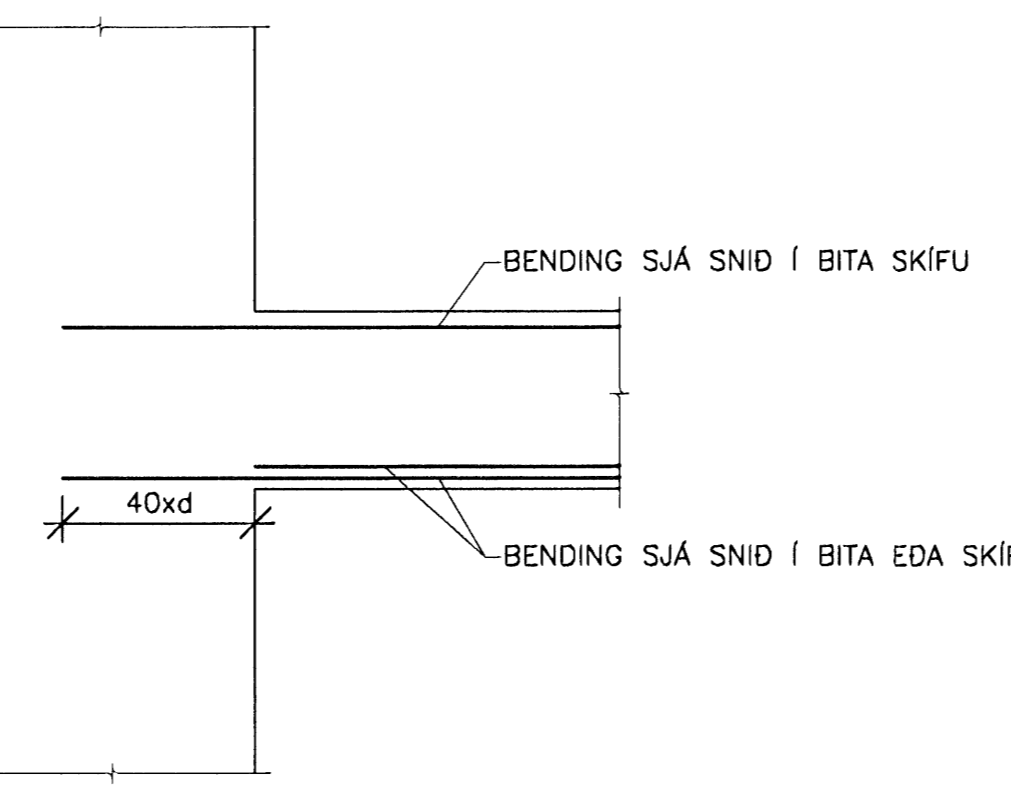

# DÆMIGERÐ SNIÐ

LÓDRÉTT SNID VID GLUGGA, 1:20

LÁRÉTT SNID VID GLUGGA, 1:20

PLÖTUBRÚN, 1:20

TENING ÚTVEGGS OG MILLIPLÖTU, 1:20

SÚLA MILLI GLUGGA EF LENGÐ (L)  
ER MINNA EN 1000 MM

03 SNID  
231 1:20

04 SNID  
231 1:20

SNID YFIR HURD, 1:20

TENING INNVEGGS OG MILLIPLÖTU, 1:20

TENING BITA EDA SKÍFU INN Á VEGG, 1:20

ÁSYND BITA 3 1:20

ÁSYND BITA 4 1:20

FRÁGANGUR Á HORNUM OG VIÐ VEGGENDA,  
SJÁ ALMENN SNIÐ

SKÝRINGAR SJÁ TEIKN. NR. 200