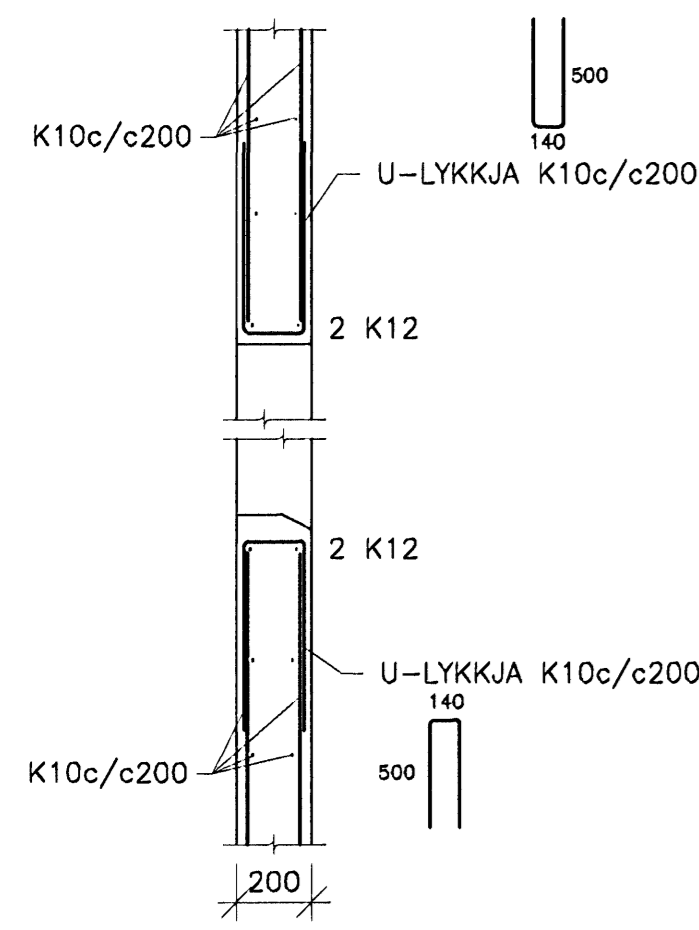

# DÆMIGERÐ SNIÐ

LÓDRÉTT SNID VID GLUGGA, 1:20

LÁRÉTT SNID VID GLUGGA, 1:20

PLÖTUBRÚN, 1:20

TENING ÚTVEGGS OG MILLIPLÖTU, 1:20

SÚLA MILLI GLUGGA EF LENGÐ (L)  
ER MINNA EN 1000 MM

03 SNID  
231 1:20

04 SNID  
231 1:20