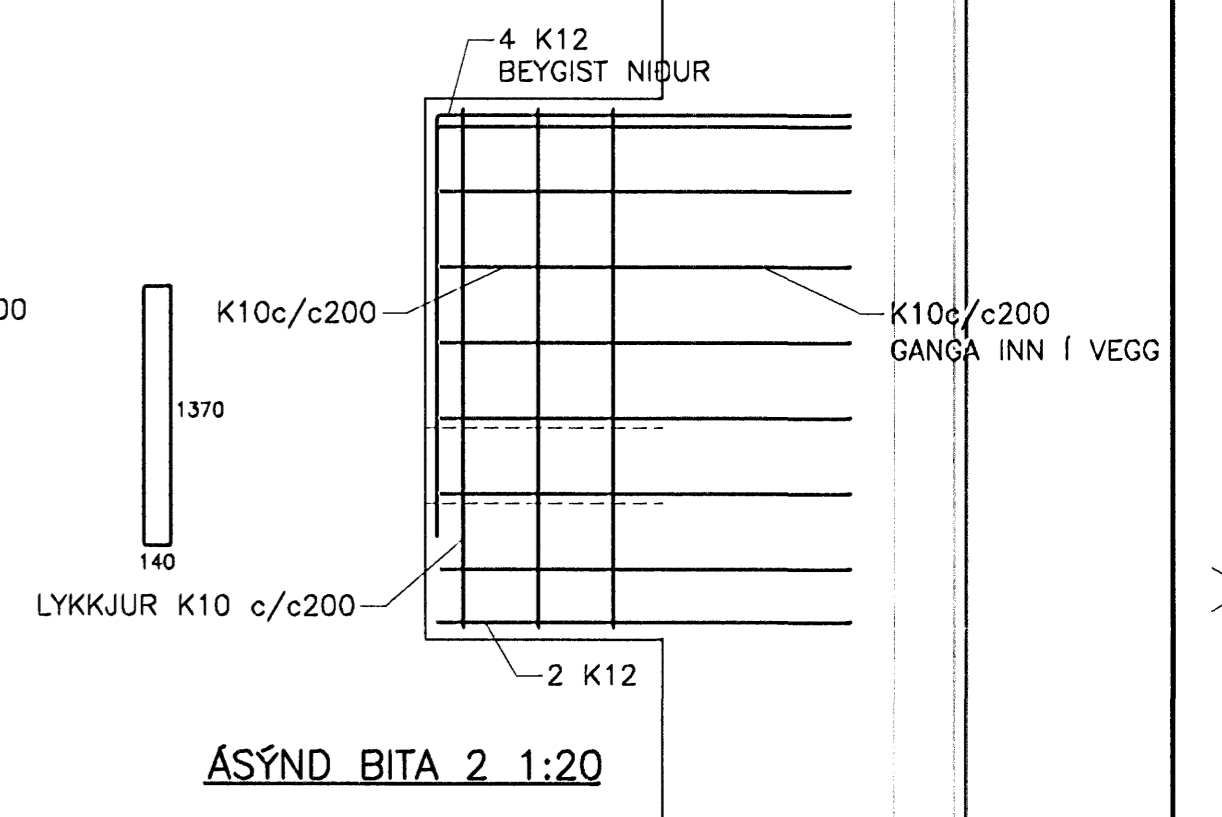

ÁSYND BITA 2 1:20