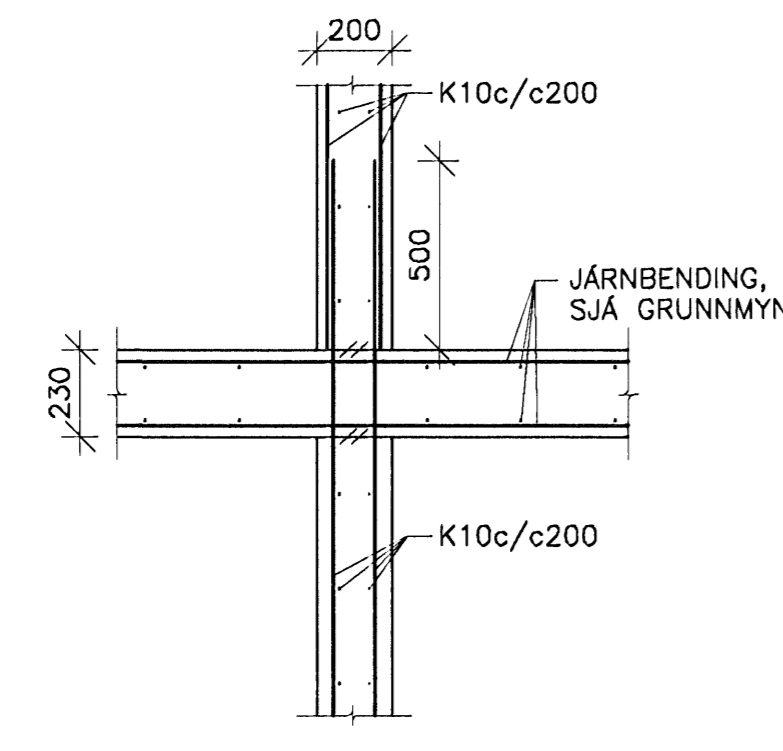

TENING INNVEGGS OG MILLIPLÖTU, 1:20