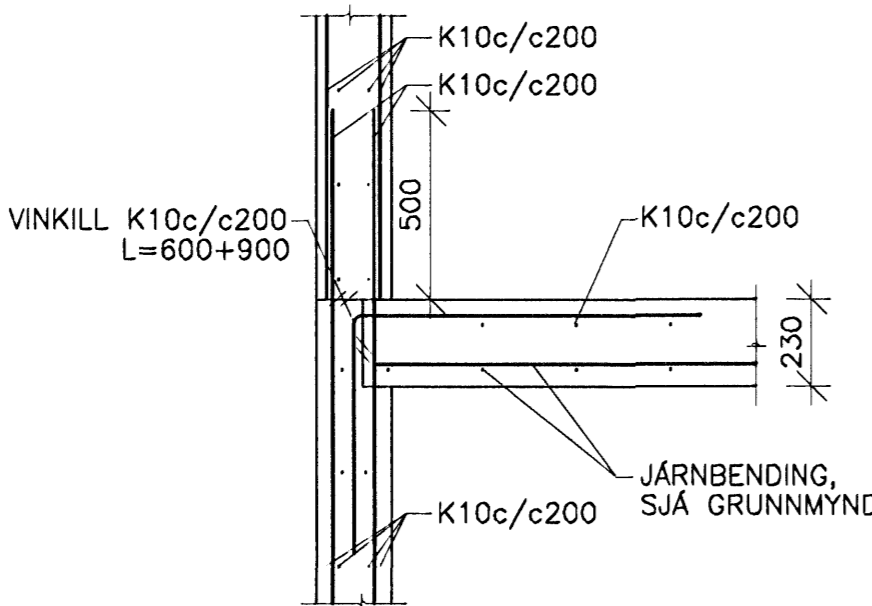

# DÆMIGERÐ SNIÐ

LÓDRÉTT SNID VID GLUGGA, 1:20

LÁRÉTT SNID VID GLUGGA, 1:20

PLÖTUBRÚN, 1:20

TENING ÚTVEGGS OG MILLIPLÖTU, 1:20

SÚLA MILLI GLUGGA EF LENGÐ (L)  
ER MINNA EN 1000 MM

03 SNID  
231 1:20

04 SNID  
231 1:20