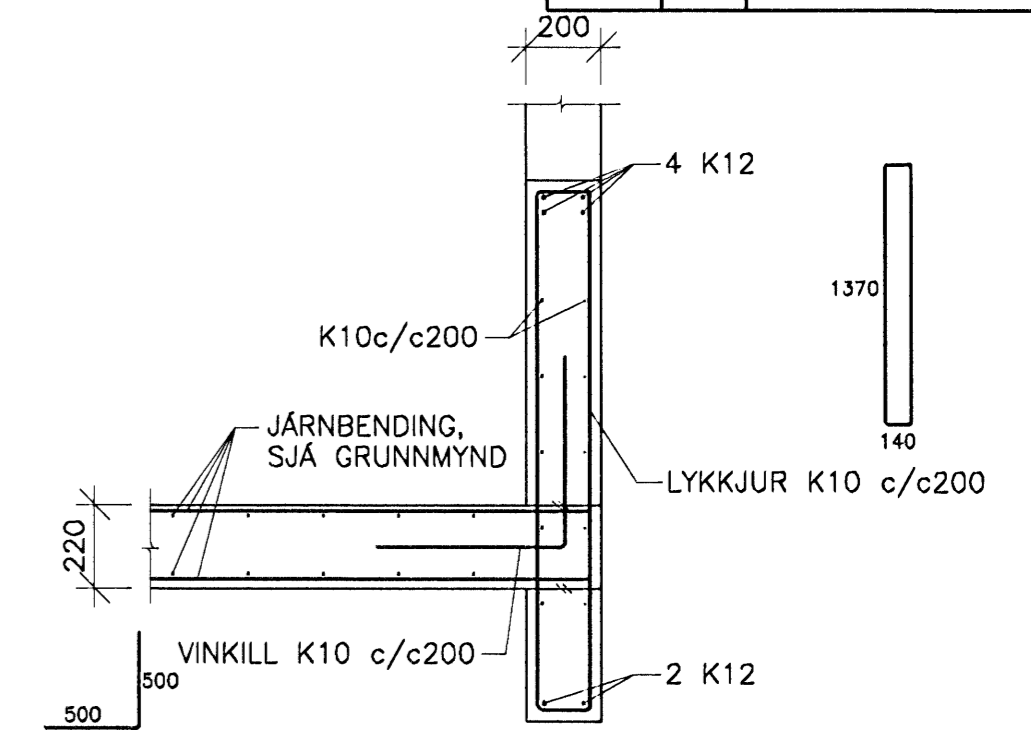

# DÆMIGERÐ SNIÐ

LÓDRÉTT SNID VID GLUGGA, 1:20

LÁRÉTT SNID VID GLUGGA, 1:20

PLÖTUBRÚN, 1:20

TENING ÚTVEGGS OG MILLIPLÖTU, 1:20

SÚLA MILLI GLUGGA EF LENGÐ (L)  
ER MINNA EN 1000 MM

03 SNID  
231 1:20

04 SNID  
231 1:20