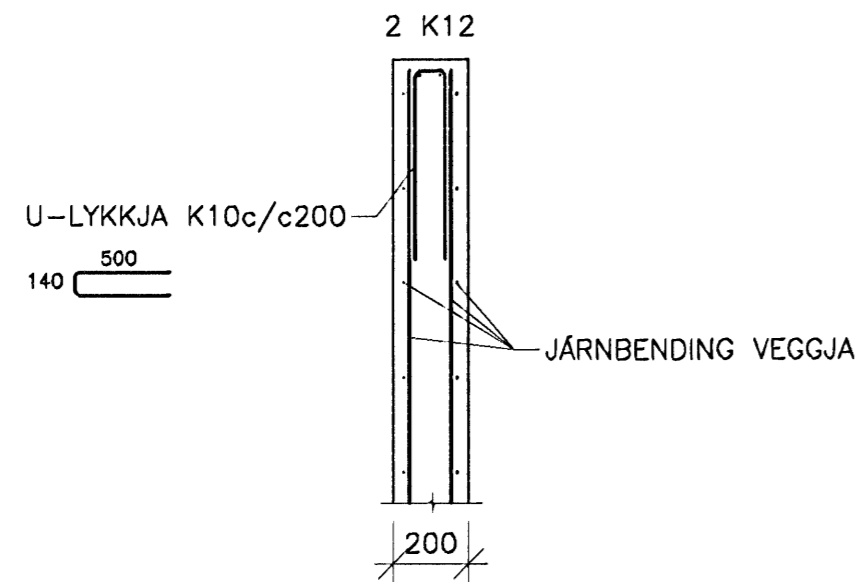

VEGGENDI, 1:20