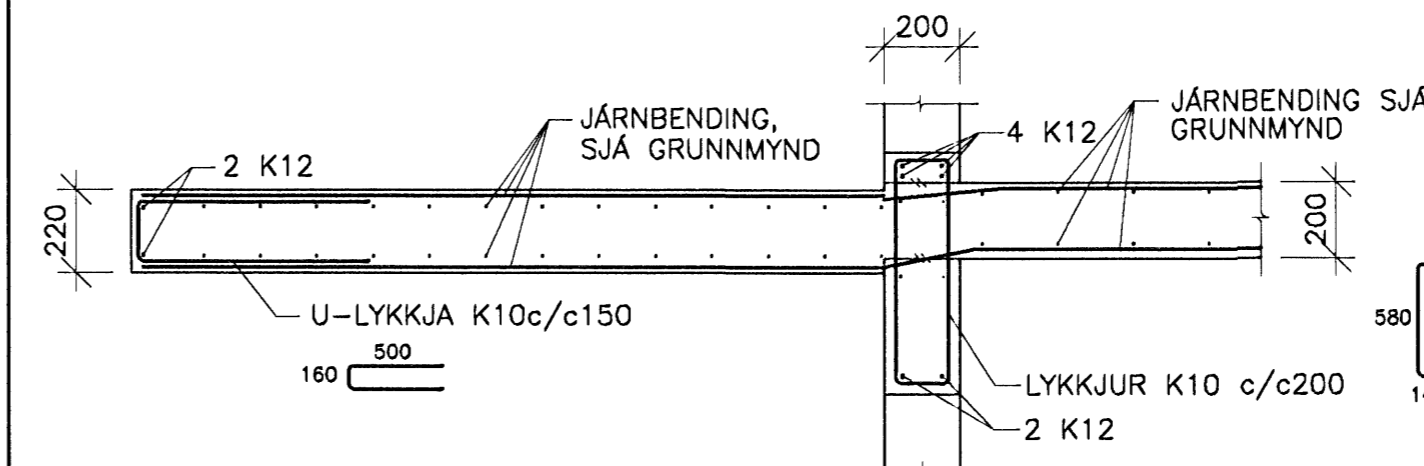

# DÆMIGERÐ SNIÐ

LÓDRÉTT SNID VID GLUGGA, 1:20

LÁRÉTT SNID VID GLUGGA, 1:20

PLÖTUBRÚN, 1:20

TENING ÚTVEGGS OG MILLIPLÖTU, 1:20

SÚLA MILLI GLUGGA EF LENGÐ (L)  
ER MINNA EN 1000 MM

03 SNID  
231 1:20

04 SNID  
231 1:20