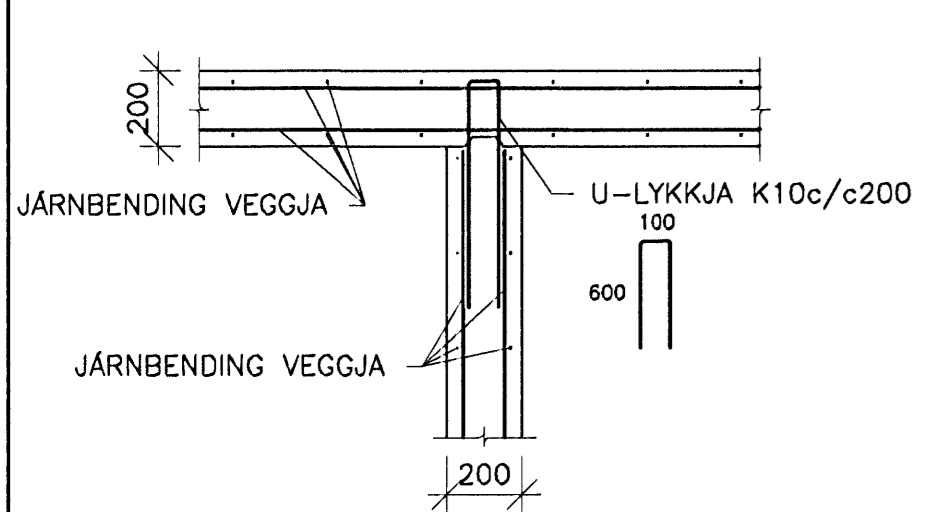

TENING VEGGJA, 1:20