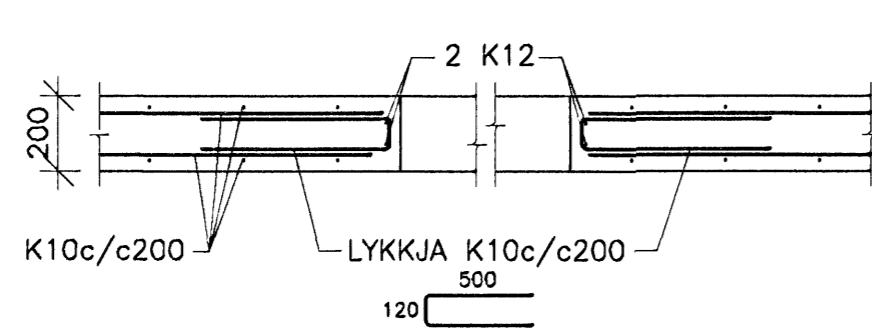

# DÆMIGERÐ SNIÐ

LÓDRÉTT SNID VID GLUGGA, 1:20

LÁRÉTT SNID VID GLUGGA, 1:20

PLÖTUBRÚN, 1:20

TENING ÚTVEGGS OG MILLIPLÖTU, 1:20

SÚLA MILLI GLUGGA EF LENGÐ (L)  
ER MINNA EN 1000 MM

03 SNID  
231 1:20

04 SNID  
231 1:20