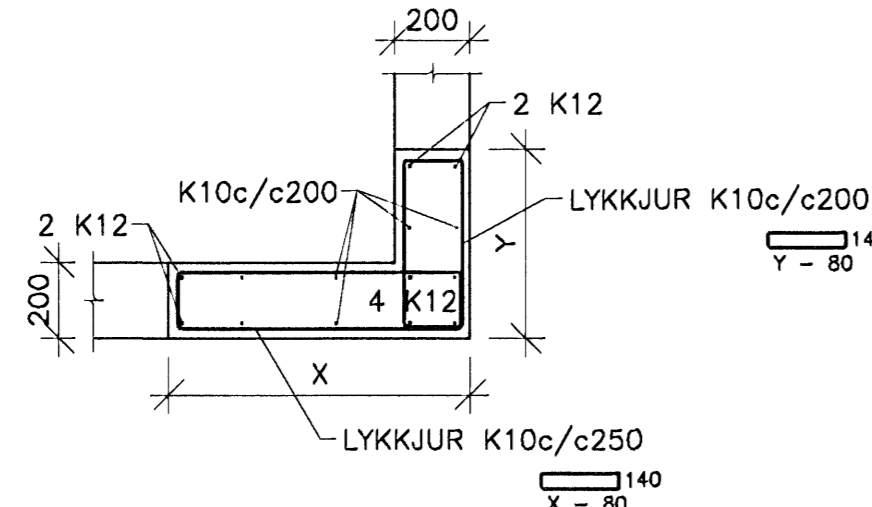

ÚTHORN MED GLUGGA BEGGJA VEGNA VID HORN, 1:20