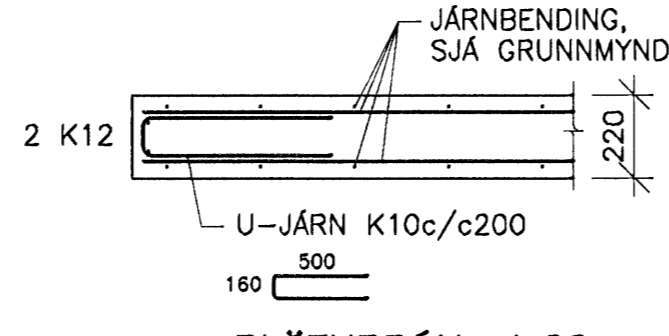

# DÆMIGERÐ SNIÐ

LÓDRÉTT SNID VID GLUGGA, 1:20

LÁRÉTT SNID VID GLUGGA, 1:20

PLÖTUBRÚN, 1:20

TENING ÚTVEGGS OG MILLIPLÖTU, 1:20

SÚLA MILLI GLUGGA EF LENGÐ (L)  
ER MINNA EN 1000 MM

03 SNID  
231 1:20

04 SNID  
231 1:20