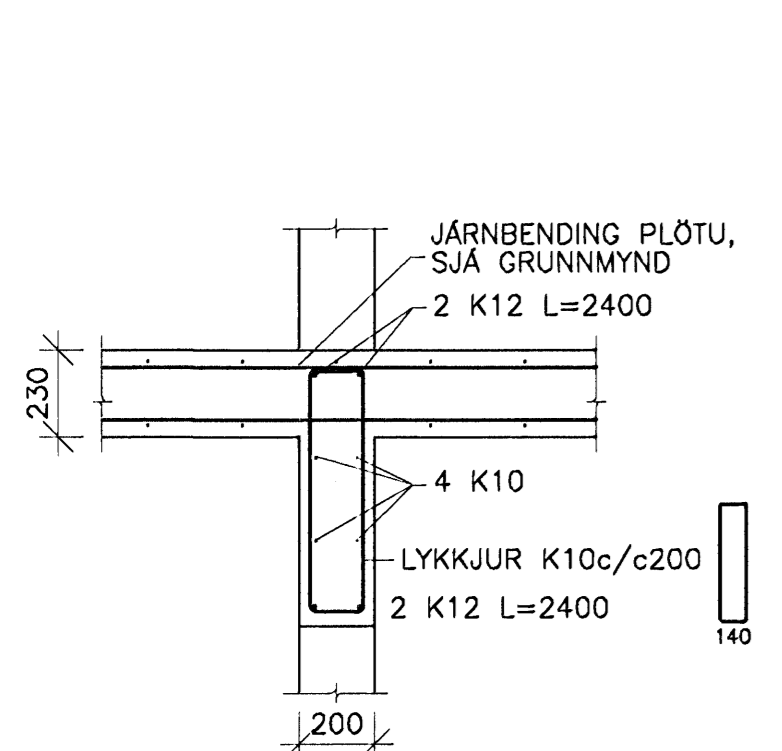

# DÆMIGERÐ SNIÐ

LÓDRÉTT SNID VID GLUGGA, 1:20

LÁRÉTT SNID VID GLUGGA, 1:20

PLÖTUBRÚN, 1:20

TENING ÚTVEGGS OG MILLIPLÖTU, 1:20

SÚLA MILLI GLUGGA EF LENGÐ (L)  
ER MINNA EN 1000 MM

03 SNID  
231 1:20

04 SNID  
231 1:20

SNID YFIR HURD, 1:20

TENING INNVEGGS OG MILLIPLÖTU, 1:20

TENING BITA EDA SKÍFU INN Á VEGG, 1:20

ÁSYND BITA 3 1:20

ÁSYND BITA 4 1:20

FRÁGANGUR Á HORNUM OG VIÐ VEGGENDA,  
SJÁ ALMENN SNIÐ

SKÝRINGAR SJÁ TEIKN. NR. 200