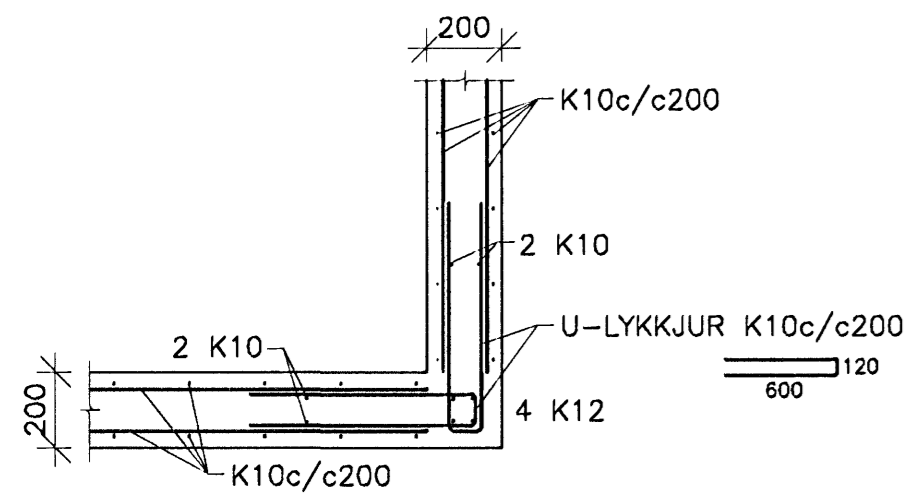

# DÆMIGERÐ SNIÐ

LÓDRÉTT SNID VID GLUGGA, 1:20

LÁRÉTT SNID VID GLUGGA, 1:20

PLÖTUBRÚN, 1:20

TENING ÚTVEGGS OG MILLIPLÖTU, 1:20

SÚLA MILLI GLUGGA EF LENGÐ (L)  
ER MINNA EN 1000 MM

03 SNID  
231 1:20

04 SNID  
231 1:20