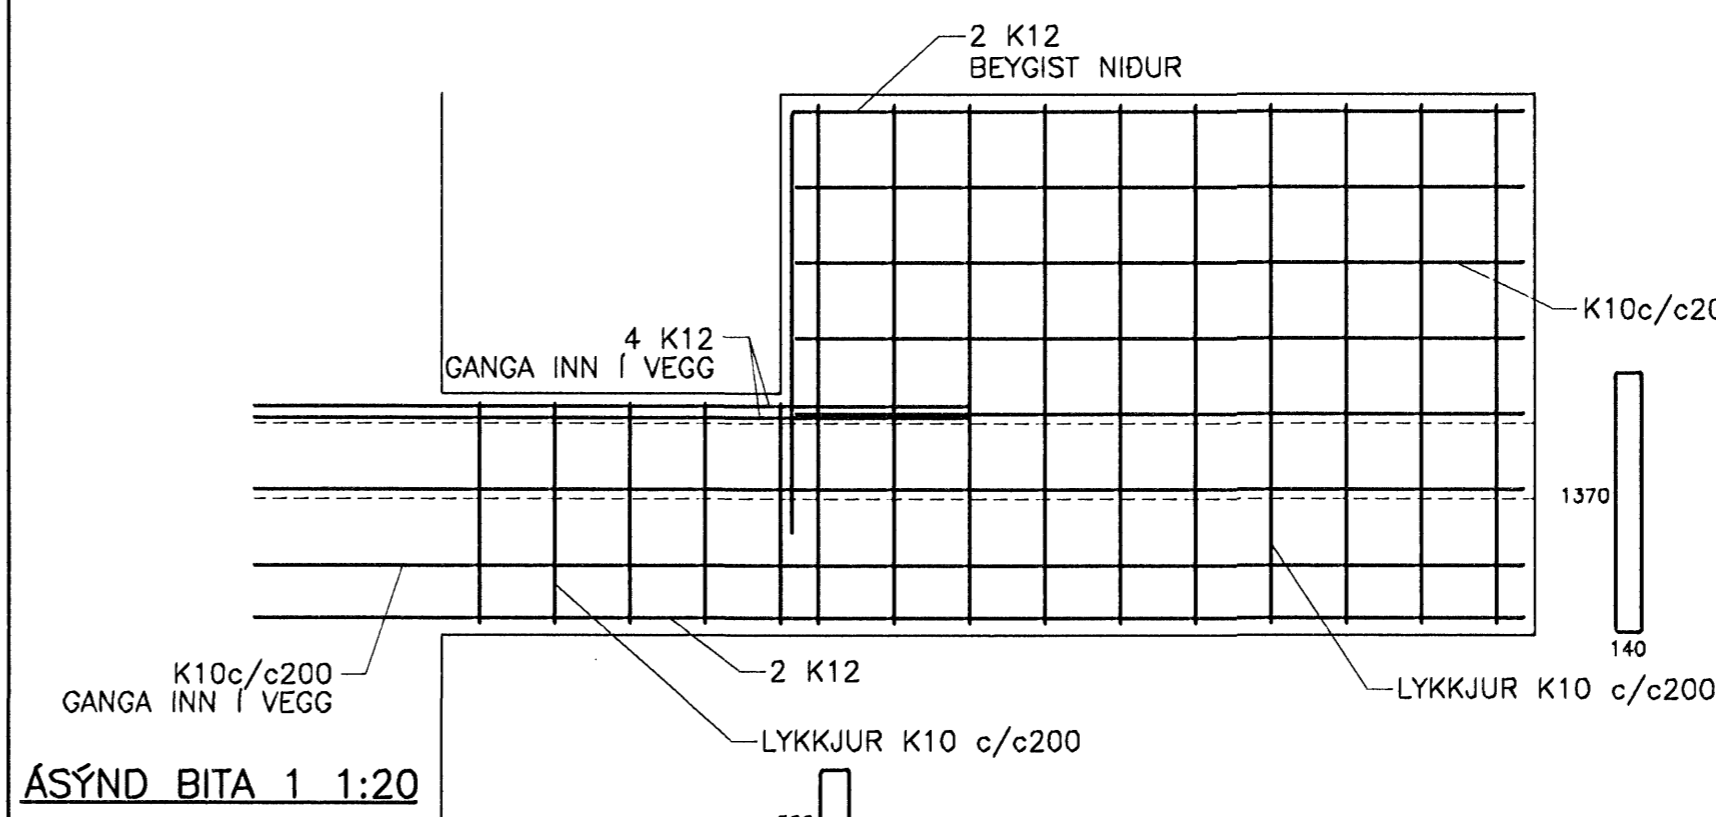

DÆMIGERÐ SNIÐ

FRÁGANGUR Á HORNUM OG VIÐ VEGGENDA,
SJÁ ALMENN SNIÐ

SKÝRINGAR SJÁ TEIKN. NR. 200

29. JÚLÍ 2005

PROJ. NÚMUR:	DRÖGMAÐUR:	REKENDUR:	DAGS:
05.01	STEYPT HÖS	05.01	26.07.05
PLATA YFIR 2-SÍHÁÐ:	Jón Guðmundsson	DRÖGMAÐUR:	DRÖGMAÐUR:
SNID	280255-4329	1:50	FRUMTÓGAFA
FRUMTÓGAFA	1:50	1:50	232