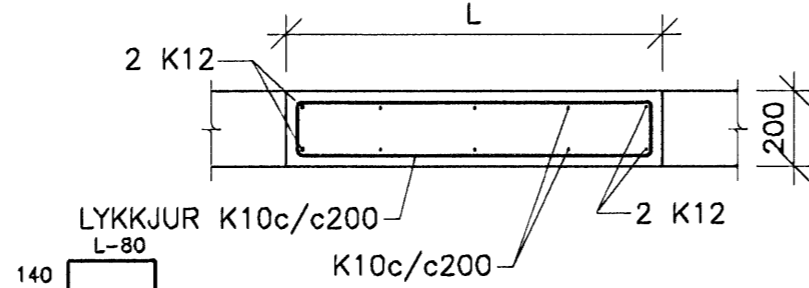

# DÆMIGERÐ SNIÐ

LÓDRÉTT SNID VID GLUGGA, 1:20

LÁRÉTT SNID VID GLUGGA, 1:20

PLÖTUBRÚN, 1:20

TENING ÚTVEGGS OG MILLIPLÖTU, 1:20

SÚLA MILLI GLUGGA EF LENGÐ (L)  
ER MINNA EN 1000 MM

03 SNID  
231 1:20

04 SNID  
231 1:20