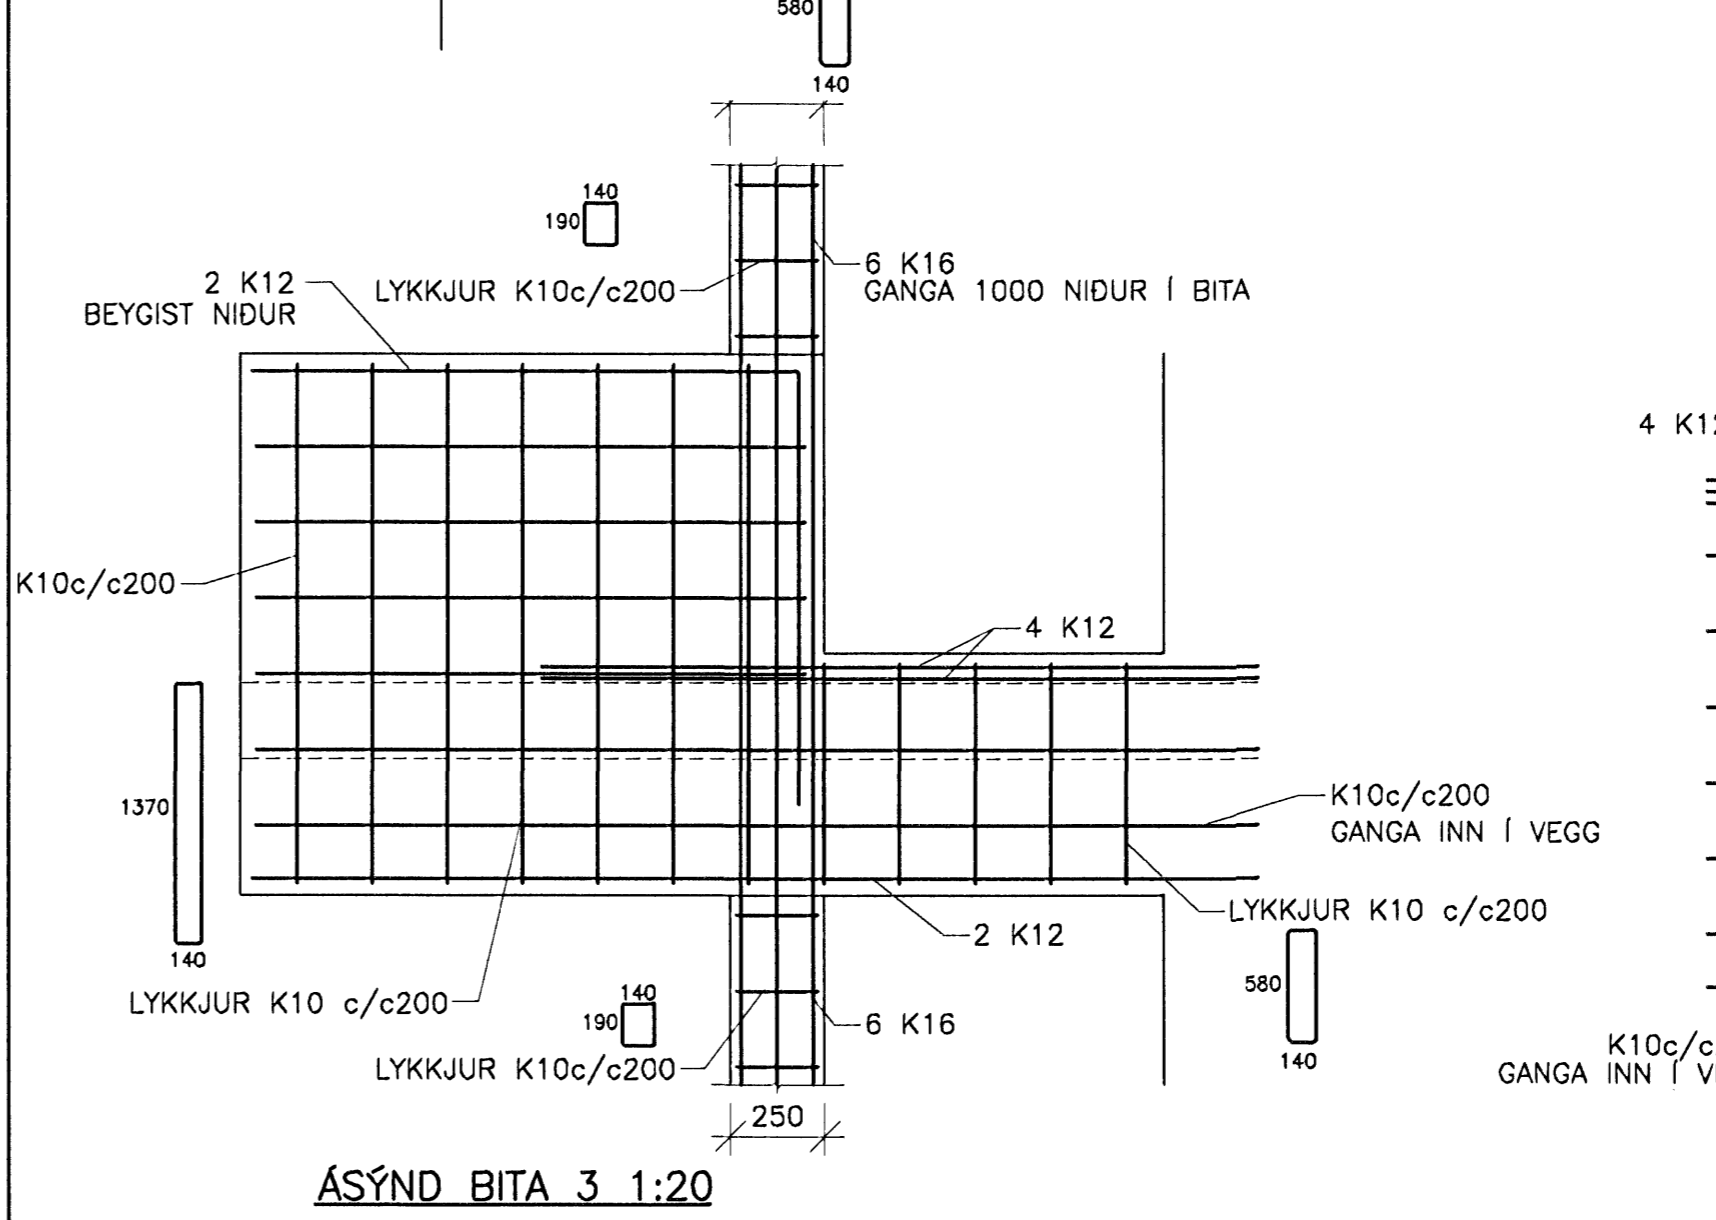

ÁSYND BITA 1 1:20

ÁSYND BITA 3 1:20