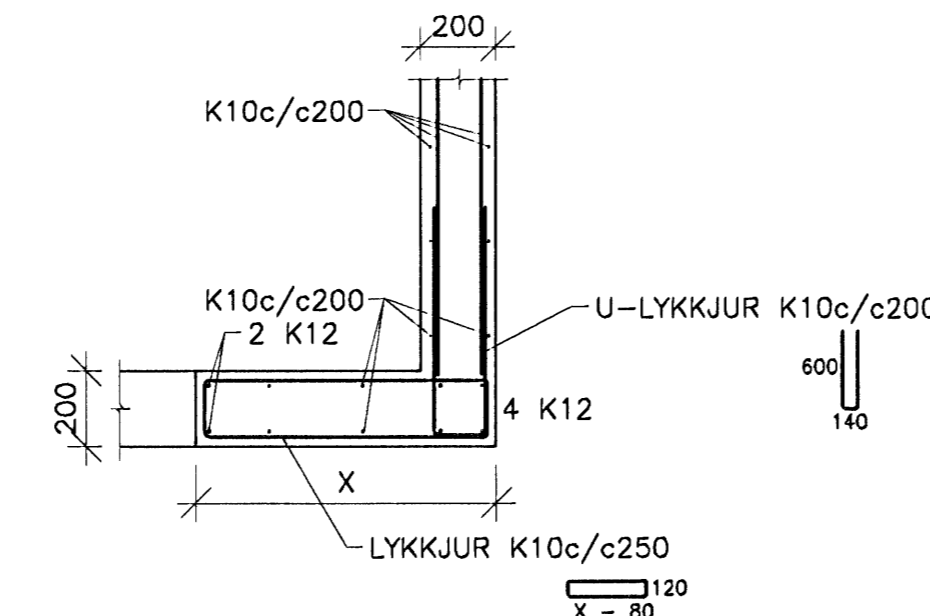

ÚTHORN MED GLUGGA ANNARS
VEGAR VID HORN, 1:20