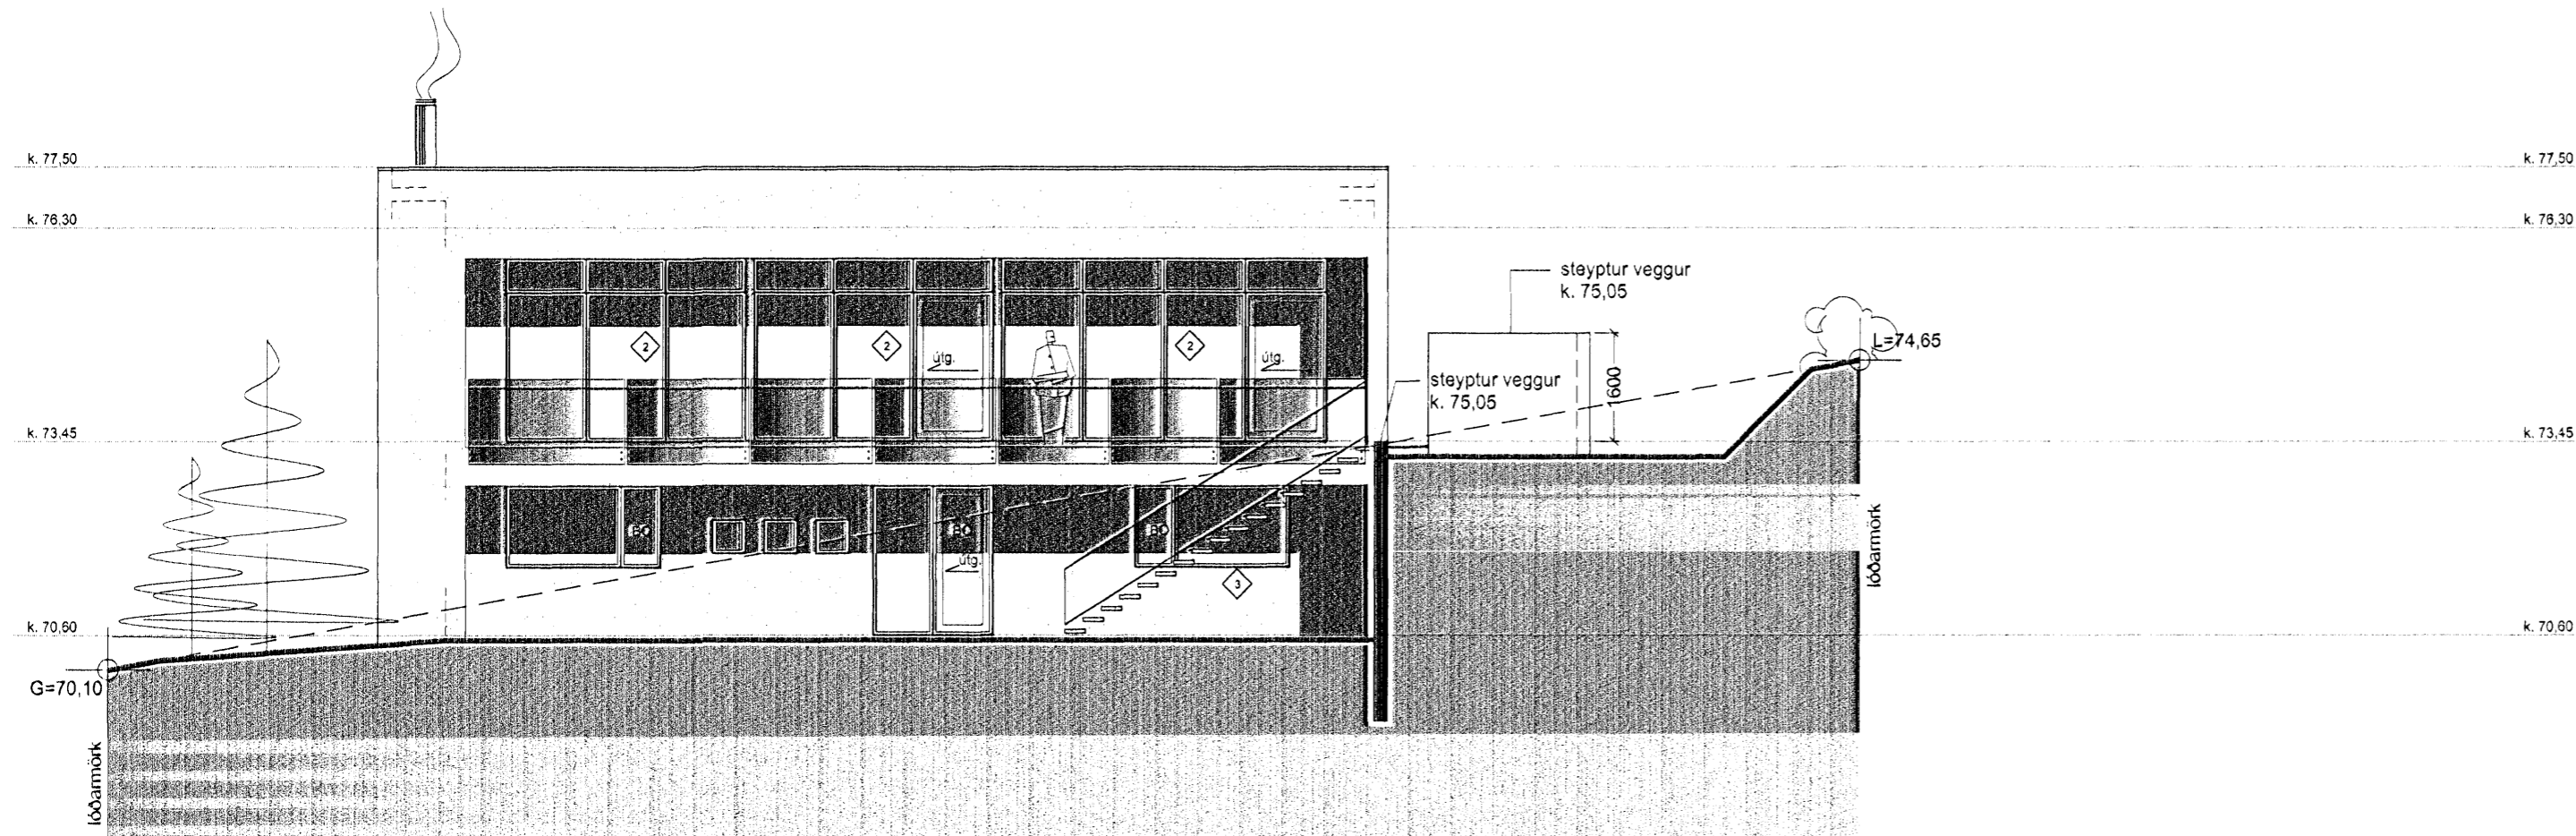

ÚTLIT SUDAUSTUR M 1 : 100

ÚTLIT SUÐVESTUR M 1 : 100

ÚTLIT NORÐVESTUR M 1 : 100

3	Bætt við glugga	05.12.07
4	gluggapóstar breyttir	óútfærin breyting

Verkefni:

Fjólúás 22, Hafnarfirði  
Einbýlishús

Verkhliuti:

Útlit

Teiknínúmer:

1.05

Mælikvarði:

1:100

Teiknað:

RA

Yfirfarð: