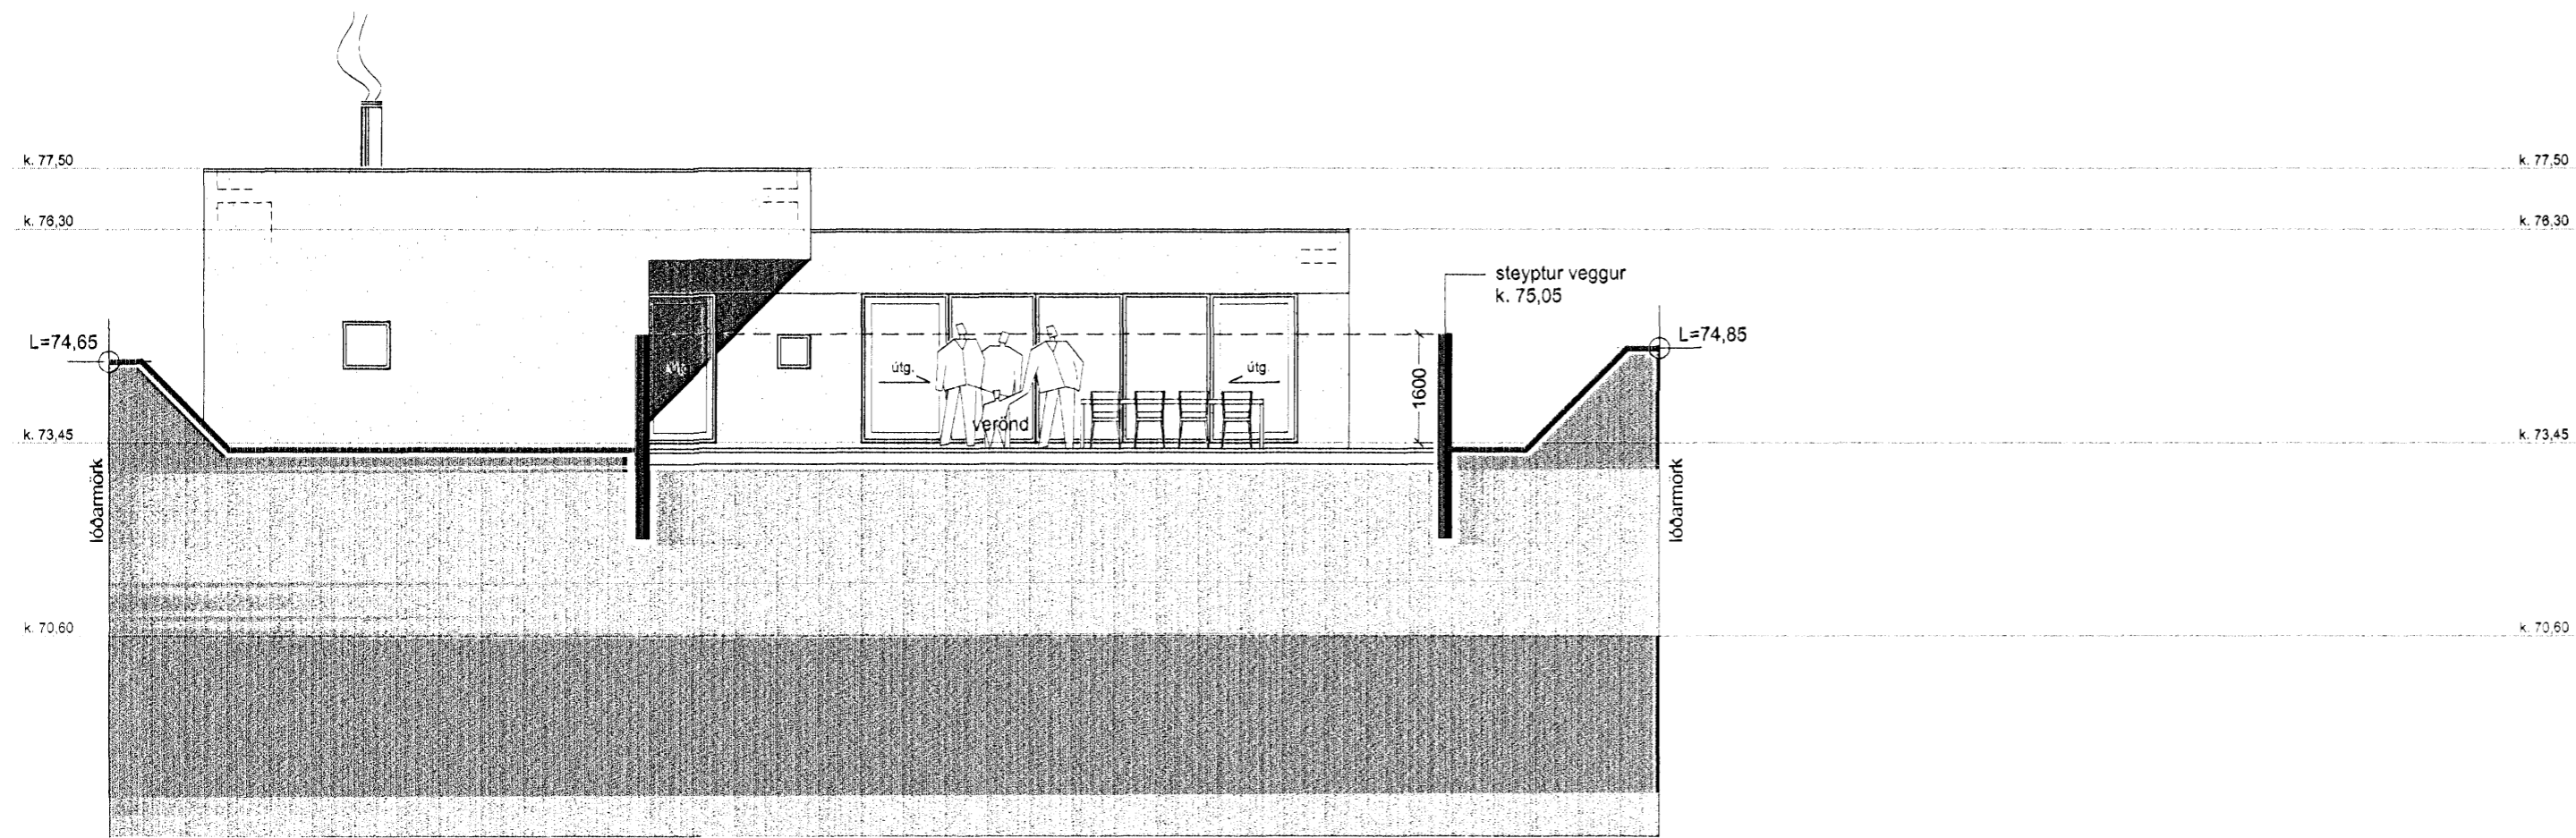

ÚTLIT SUDAUSTUR M 1 : 100

ÚTLIT SUÐVESTUR M 1 : 100

ÚTLIT NORÐVESTUR M 1 : 100

3	Bætt við glugga	05.12.07
4	gluggapóstar breyttir	óútfærin breyting

Verkefni:

Fjólúás 22, Hafnarfirði  
Einbýlishús

Verkhliuti:

Útlit

Teiknínúmer:

1.05

Mælikvarði:

1:100

Teiknað:

RA

Yfirfarð: